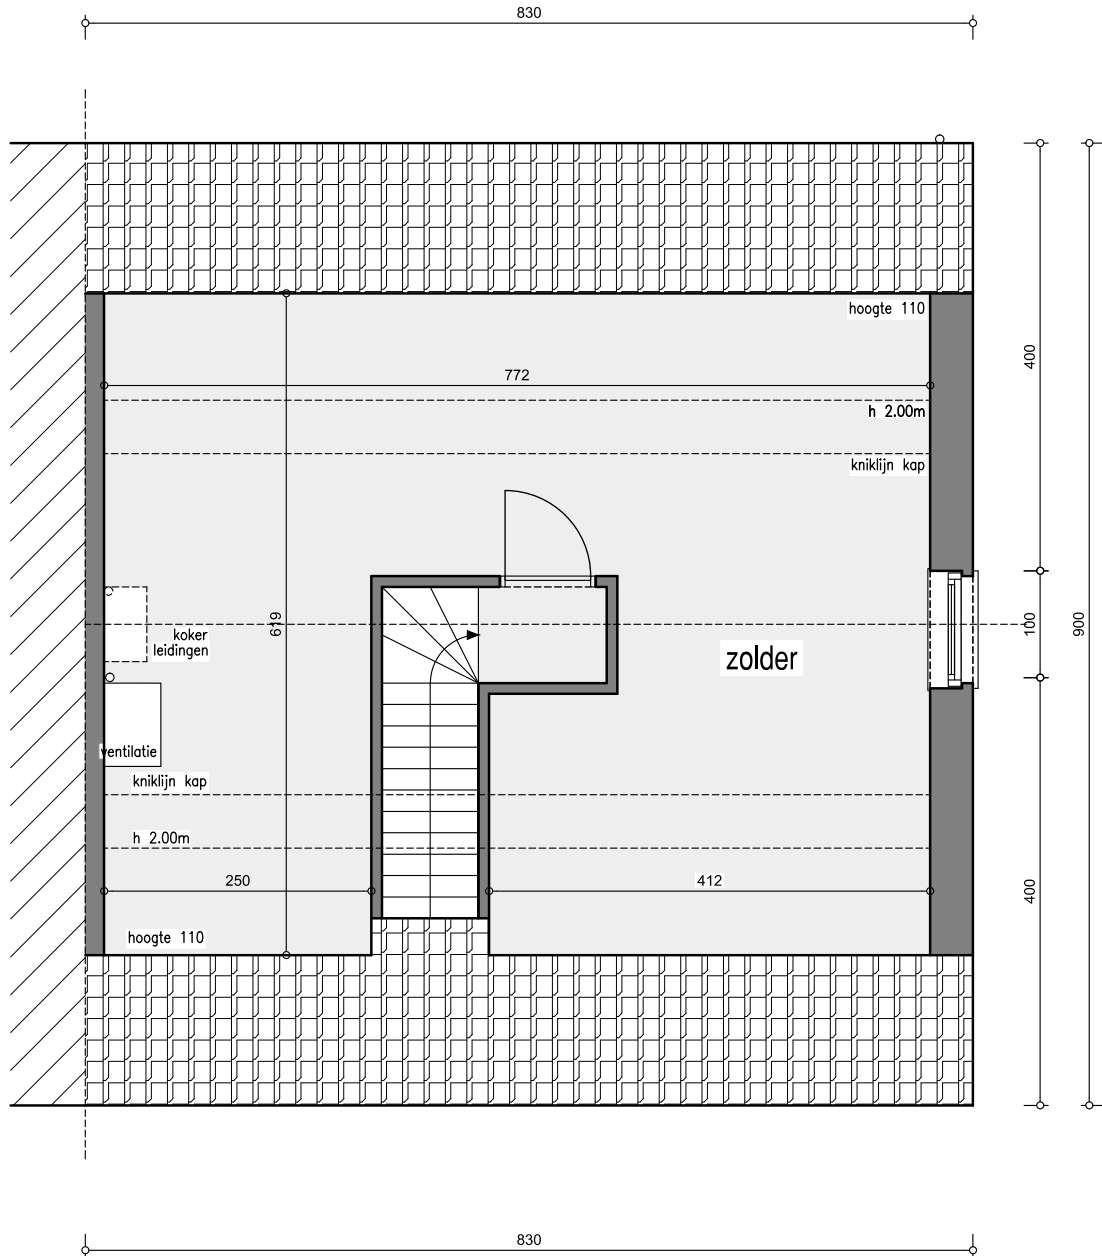

Schaal : 1/100

Gelijkvloers

Schaal : 1/50

Deze verkoopplannen zijn indicatief. Materialen, indeling en uitvoeringsdetails kunnen gewijzigd worden. Afwijkingen in maat ten opzichte van de plannen zijn mogelijk en zijn geen voorwerp voor prijsherzieningen. De indeling van de keukens en de badkamers wordt enkel ter illustratie meegedeeld. Meubilair en toebehoren zijn illustratief en maken geen deel uit van de verkoopovereenkomst. De schaal is enkel representatief bij afdruk op A3-formaat. Enkel de ondertekende verkoopdocumenten zijn bindend. Niet contractueel document.

Matexi Projects NV
Franklin Rooseveltlaan 180
8790 Waregem

Lieven Desmet
Pastoriestraat, 81-83,
9800 Deinze

Lieven Desmet

Zolder

Schaal : 1/50

Deze verkoopplannen zijn indicatief. Materialen, indeling en uitvoeringsdetails kunnen gewijzigd worden. Afwijkingen in maat ten opzichte van de plannen zijn mogelijk en zijn geen voorwerp voor prijsherzieningen. De indeling van de keuken en de badkamers wordt enkel ter illustratie meegegeeld. Meubilair en toebehoren zijn illustratief en maken geen deel uit van de verkoopovereenkomst. De schaal is enkel representatief bij afdruk op A3-formaat. Enkel de ondertekende verkoopdocumenten zijn bindend. Niet contractueel document.