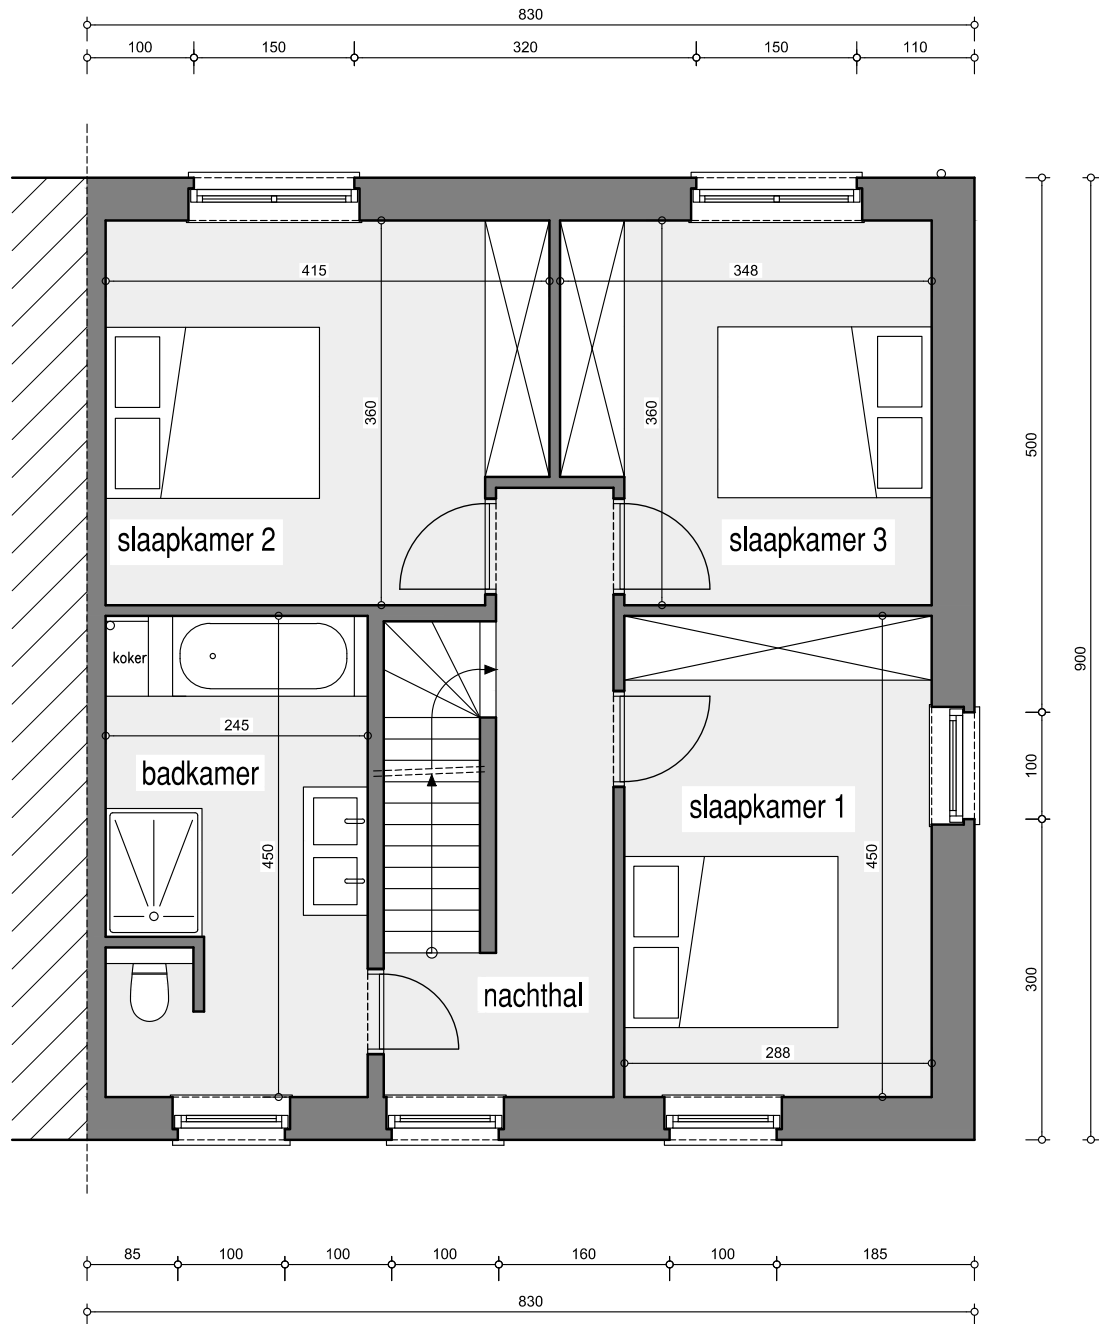

Schaal : 1/100

Gelijkvloers

Schaal : 1/50

Deze verkoopplannen zijn indicatief. Materialen, indeling en uitvoeringsdetails kunnen gewijzigd worden. Afwijkingen in maat ten opzichte van de plannen zijn mogelijk en zijn geen voorwerp voor prijsherzieningen. De indeling van de keukens en de badkamers wordt enkel ter illustratie meegedeeld. Meubilair en toebehoren zijn illustratief en maken geen deel uit van de verkoopovereenkomst. De schaal is enkel representatief bij afdruk op A3-formaat. Enkel de ondertekende verkoopdocumenten zijn bindend. Niet contractueel document.

Matexi Projects NV
Franklin Rooseveltlaan 180
8790 Waregem

Lieven Desmet
Pastoriestraat, 81-83,
9800 Deinze

Lieven Desmet

Verdieping

Schaal : 1/50

Deze verkoopplannen zijn indicatief. Materialen, indeling en uitvoeringsdetails kunnen gewijzigd worden. Afwijkingen in maat ten opzichte van de plannen zijn mogelijk en zijn geen voorwerp voor prijsherzieningen. De indeling van de keuken en de badkamers wordt enkel ter illustratie meegedeeld. Meubilair en toebehoren zijn illustratief en maken geen deel uit van de verkoopovereenkomst. De schaal is enkel representatief bij afdruk op A3-formaat. Enkel de ondertekende verkoopdocumenten zijn bindend. Niet contractueel document.

Matexi Projects NV
Franklin Rooseveltlaan 180
8790 Waregem

Lieven Desmet
Pastoriestraat, 81-83,
9800 Deinze

Lieven Desmet

Zolder

Schaal : 1/50

Deze verkoopplannen zijn indicatief. Materialen, indeling en uitvoeringsdetails kunnen gewijzigd worden. Afwijkingen in maat ten opzichte van de plannen zijn mogelijk en zijn geen voorwerp voor prijsherzieningen. De indeling van de keuken en de badkamers wordt enkel ter illustratie meegegeeld. Meubilair en toebehoren zijn illustratief en maken geen deel uit van de verkoopovereenkomst. De schaal is enkel representatief bij afdruk op A3-formaat. Enkel de ondertekende verkoopdocumenten zijn bindend. Niet contractueel document.