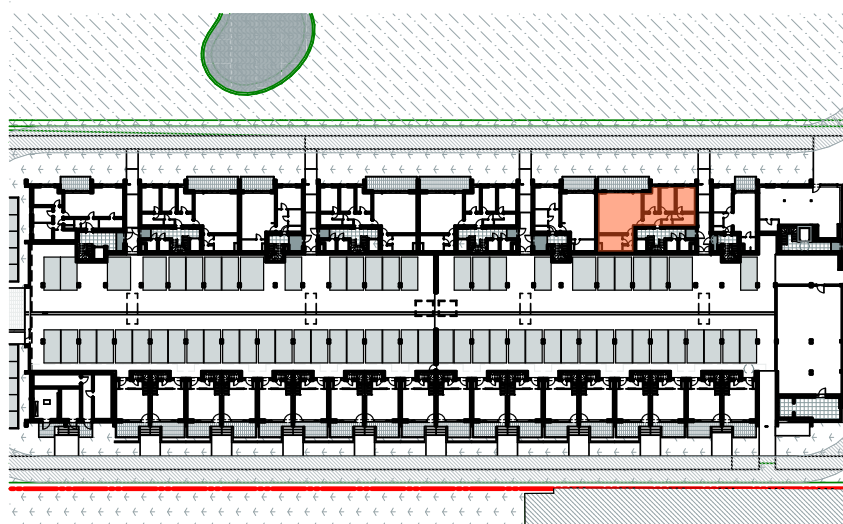

TIJL UILENSPIEGEL

APP A3-0.1 APPARTEMENT GELIJKVLOERS MET 3 SLAAPKAMERS

Oppervlakte: 115 m² - Terras: 39 m²

Gevel

Situering

Contacteer onze Sales Consultant

03 388 03 28

matexi.be - info@matexi.be