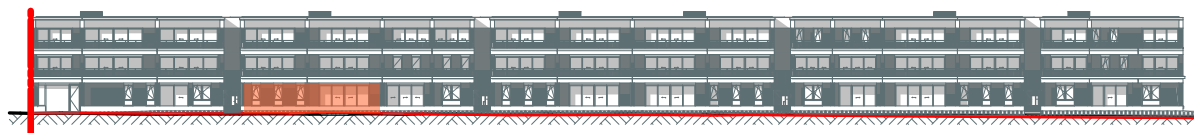

TIJL UILENSPIEGEL

APP A3-0.1 APPARTEMENT GELIJKVLOERS MET 3 SLAAPKAMERS

Oppervlakte: 115 m² - Terras: 39 m²

Gevel

Situering

Contacteer onze Sales Consultant

03 388 03 28

matexi.be - info@matexi.be