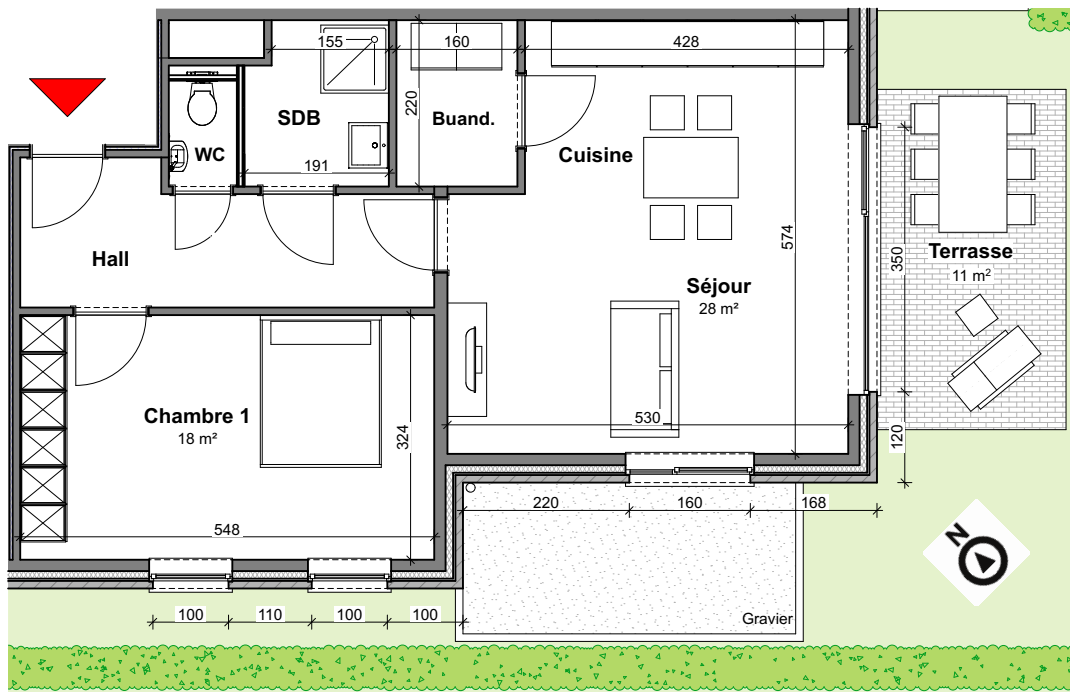

ATH - JARDINS DE ROSELLE - Lot 76

APP **Appartement**

A0.04 2 chambres - superficie : ± 77 m² - Terrasse : ± 11 m²
Jardin privatif - Rez

Plan général

Façade arrière

Façade latérale droite

Façades

Contactez Fanny Vantongelen
T 068 48 02 73
matexi.be - fanny.vantongelen@matexi.be

APP A0.04

Vue en plan