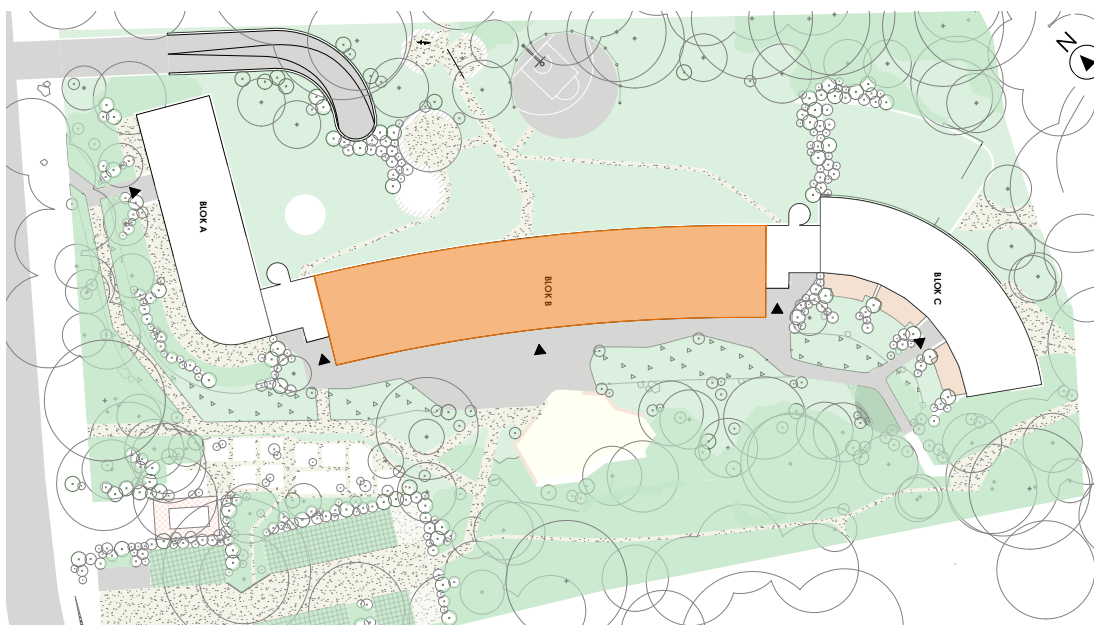

GENK BOSART

F. 21 APPARTEMENT TWEEDE VERDIEPING MET 1 SLAAPKAMER

Oppervlakte: 79 m² / Terras: 28 m²

Overzichtsplan

Situering

Grondplan