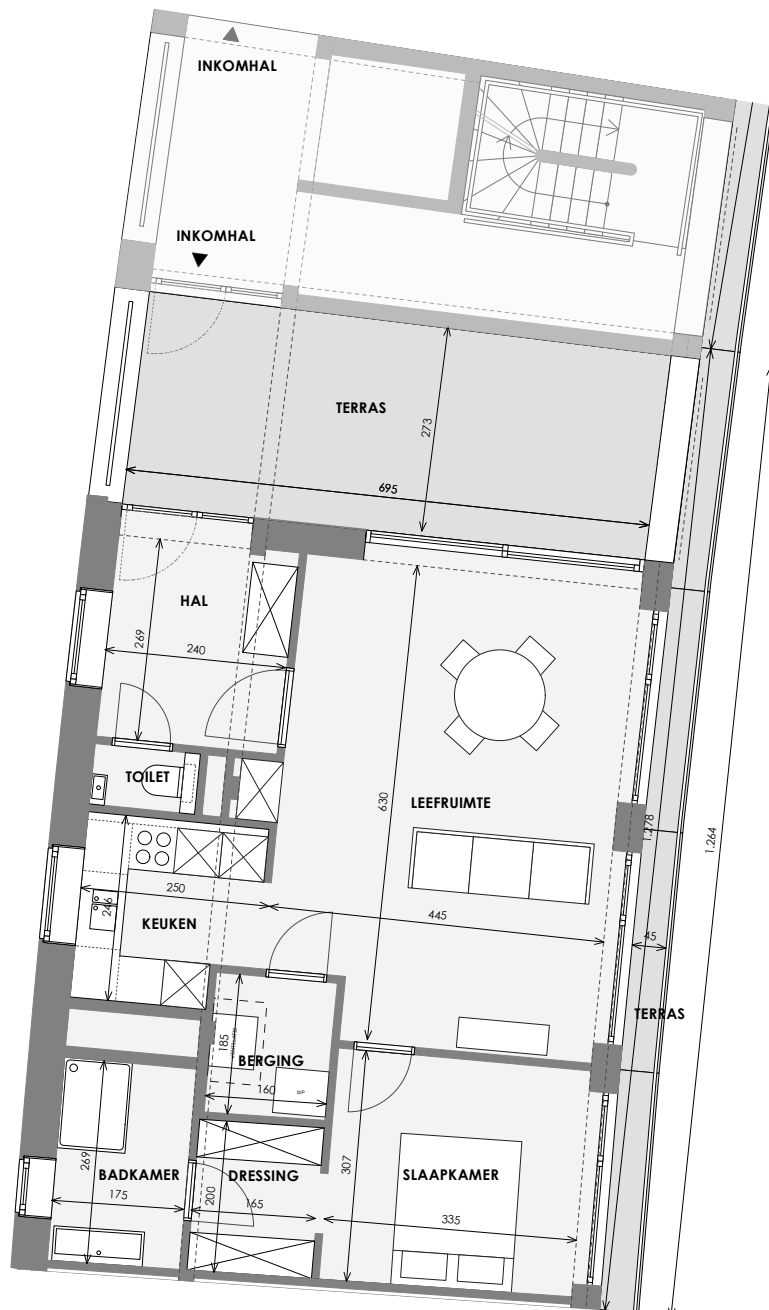

GENK BOSART

F. 21 APPARTEMENT TWEEDE VERDIEPING MET 1 SLAAPKAMER

Oppervlakte: 79 m² / Terras: 28 m²

Overzichtsplan

Situering

Grondplan