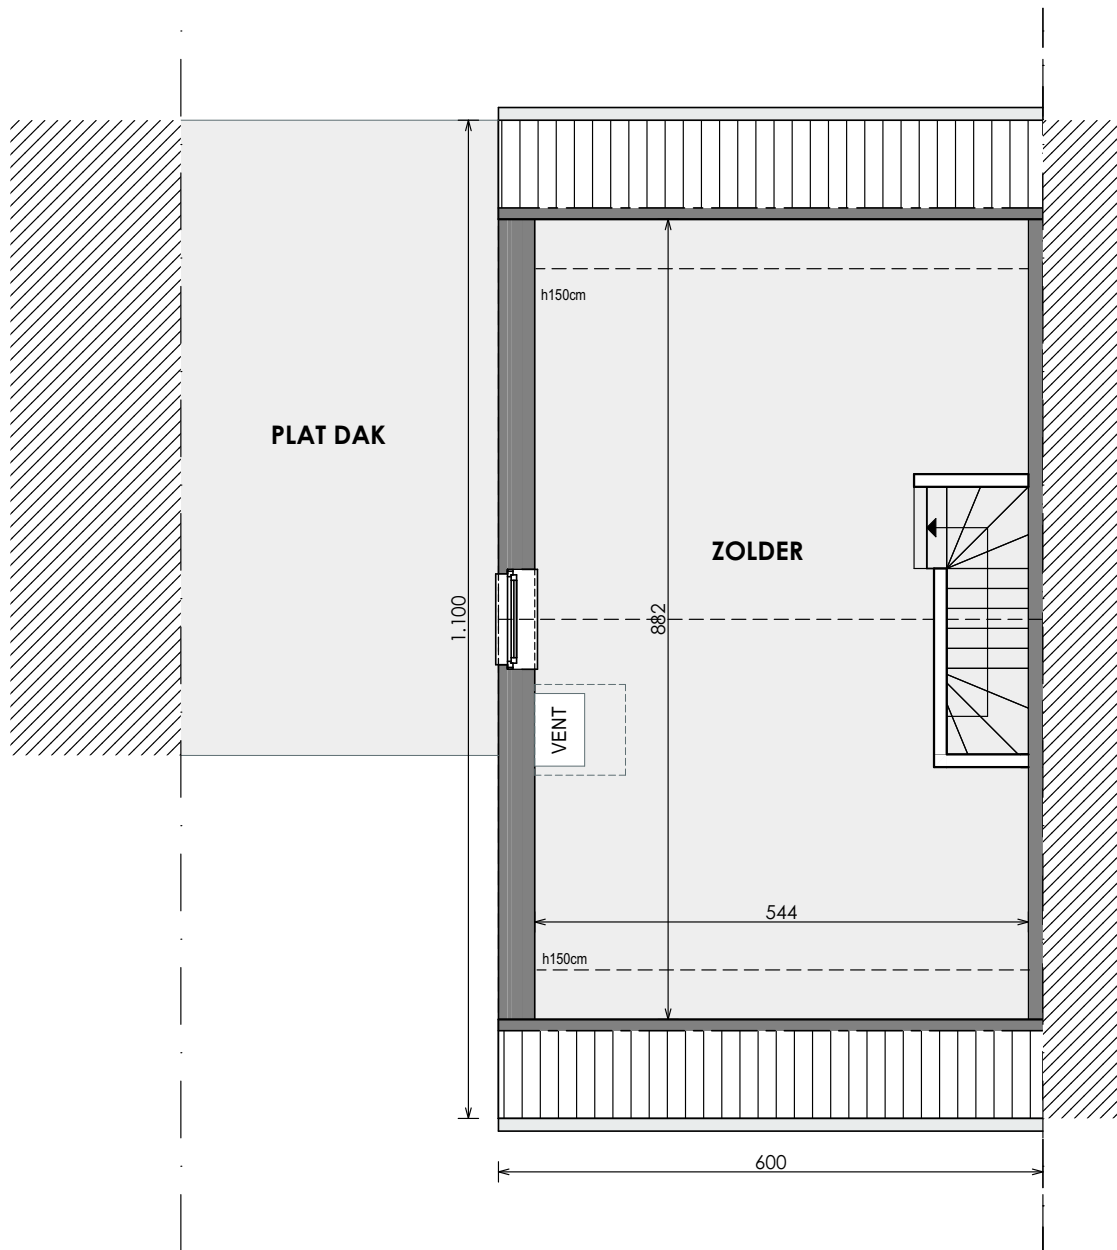

MAASEIK HEIRWEG

**LOT
57**

HALFOPEN BEBOUWING MET 3 SLAAPKAMERS

Inclusief: carport, fietsberging en zolder
Grondoppervlakte: 228 m²

Gelijkvloers

Contacteer Inge Vancluyzen
089 68 05 43
matexi.be - limburg@matexi.be

LOT 57

Eerste verdieping

LOT
57

Zolder