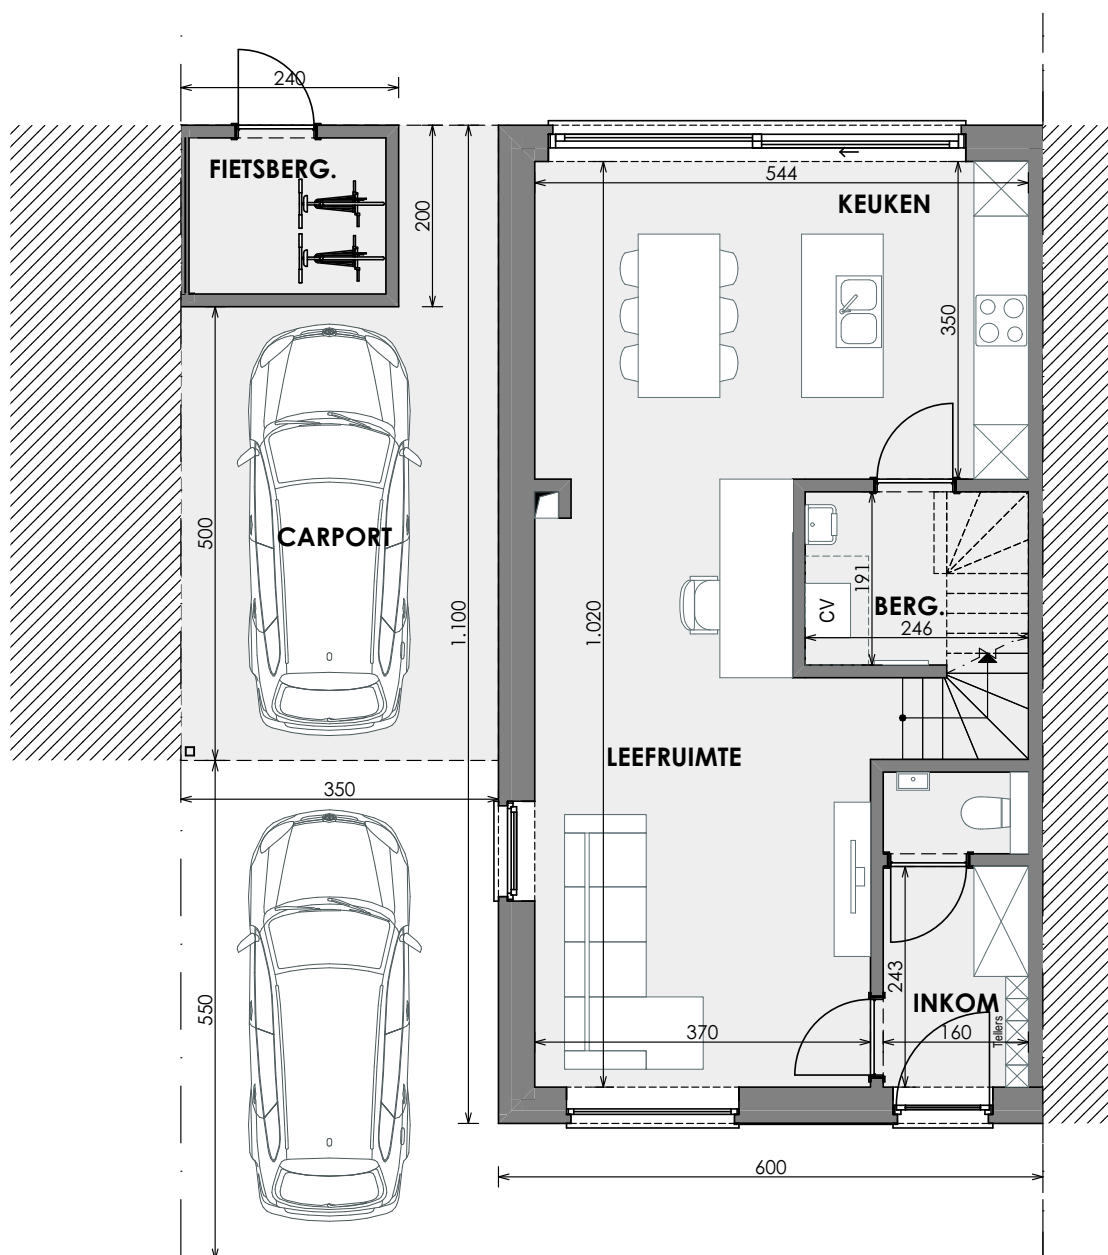

MAASEIK HEIRWEG

**LOT
57**

HALFOPEN BEBOUWING MET 3 SLAAPKAMERS

Inclusief: carport, fietsberging en zolder
Grondoppervlakte: 228 m²

Gelijkvloers

Contacteer Inge Vancluyzen
089 68 05 43
matexi.be - limburg@matexi.be

LOT 57

Eerste verdieping

LOT
57

Zolder