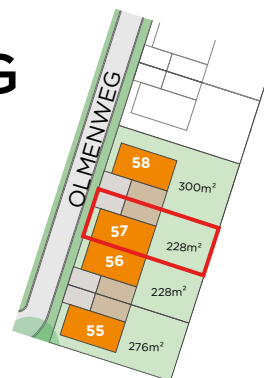

MAASEIK HEIRWEG

**LOT
57**

HALFOPEN BEBOUWING MET 3 SLAAPKAMERS

Inclusief: carport, fietsberging en zolder
Grondoppervlakte: 228 m²

Gelijkvloers

Contacteer Inge Vancluyzen
089 68 05 43
matexi.be - limburg@matexi.be

LOT 57

Eerste verdieping

LOT
57

Zolder