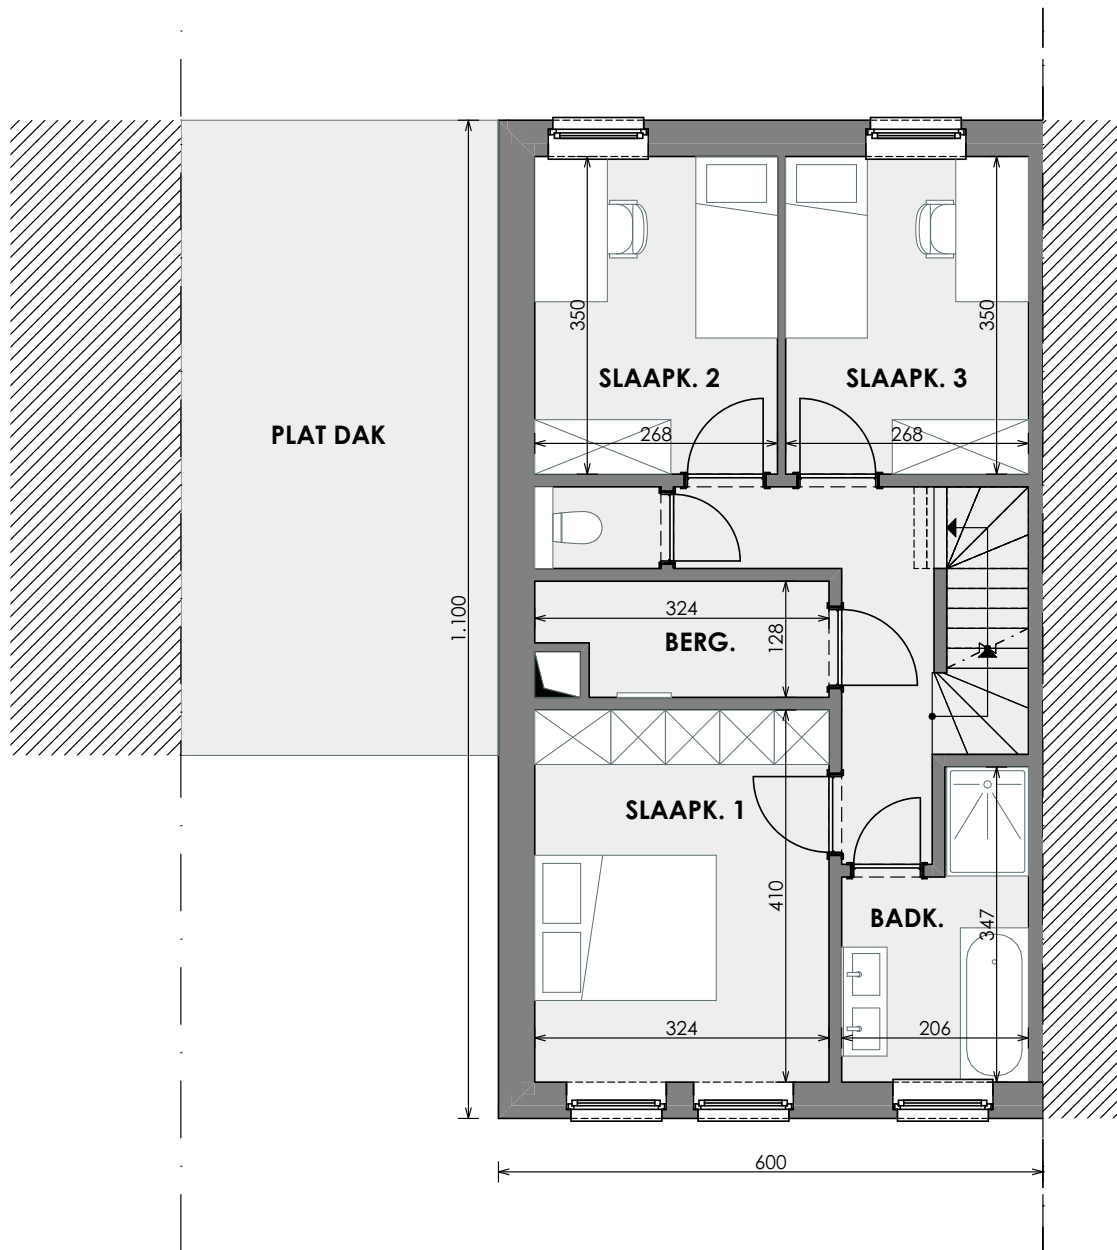

MAASEIK HEIRWEG

**LOT
57**

HALFOPEN BEBOUWING MET 3 SLAAPKAMERS

Inclusief: carport, fietsberging en zolder
Grondoppervlakte: 228 m²

Gelijkvloers

Contacteer Inge Vancluyzen
089 68 05 43
matexi.be - limburg@matexi.be

LOT 57

Eerste verdieping

LOT
57

Zolder