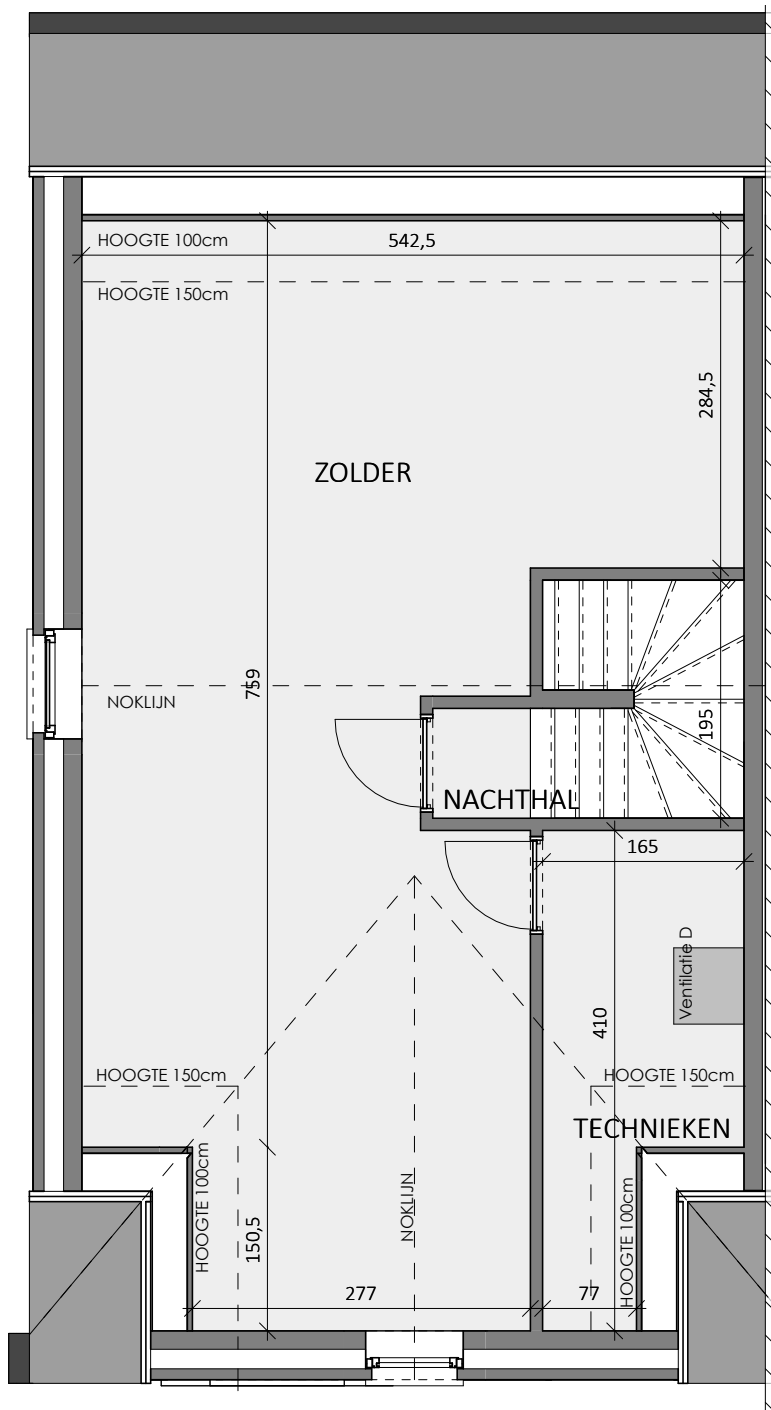

LOT 61

Zolder