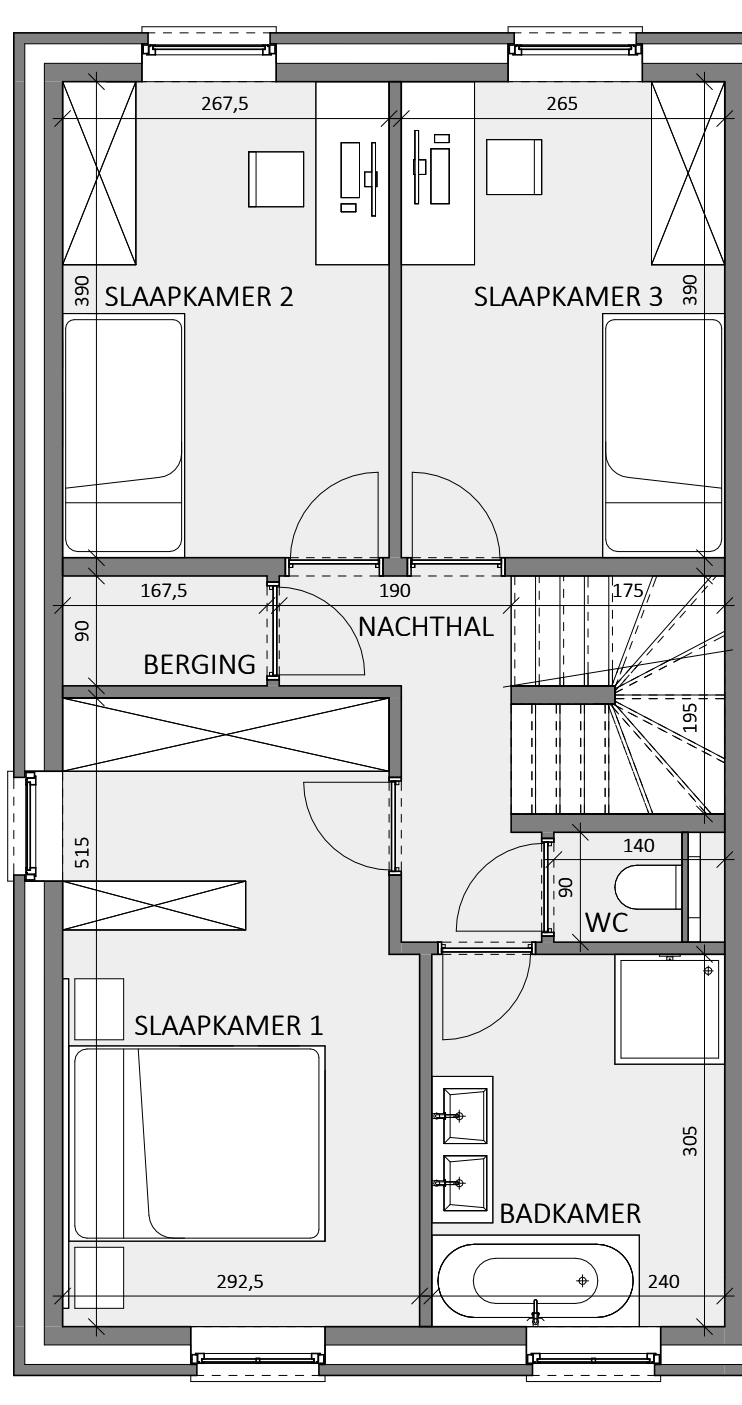

LOT
61

Eerste verdieping