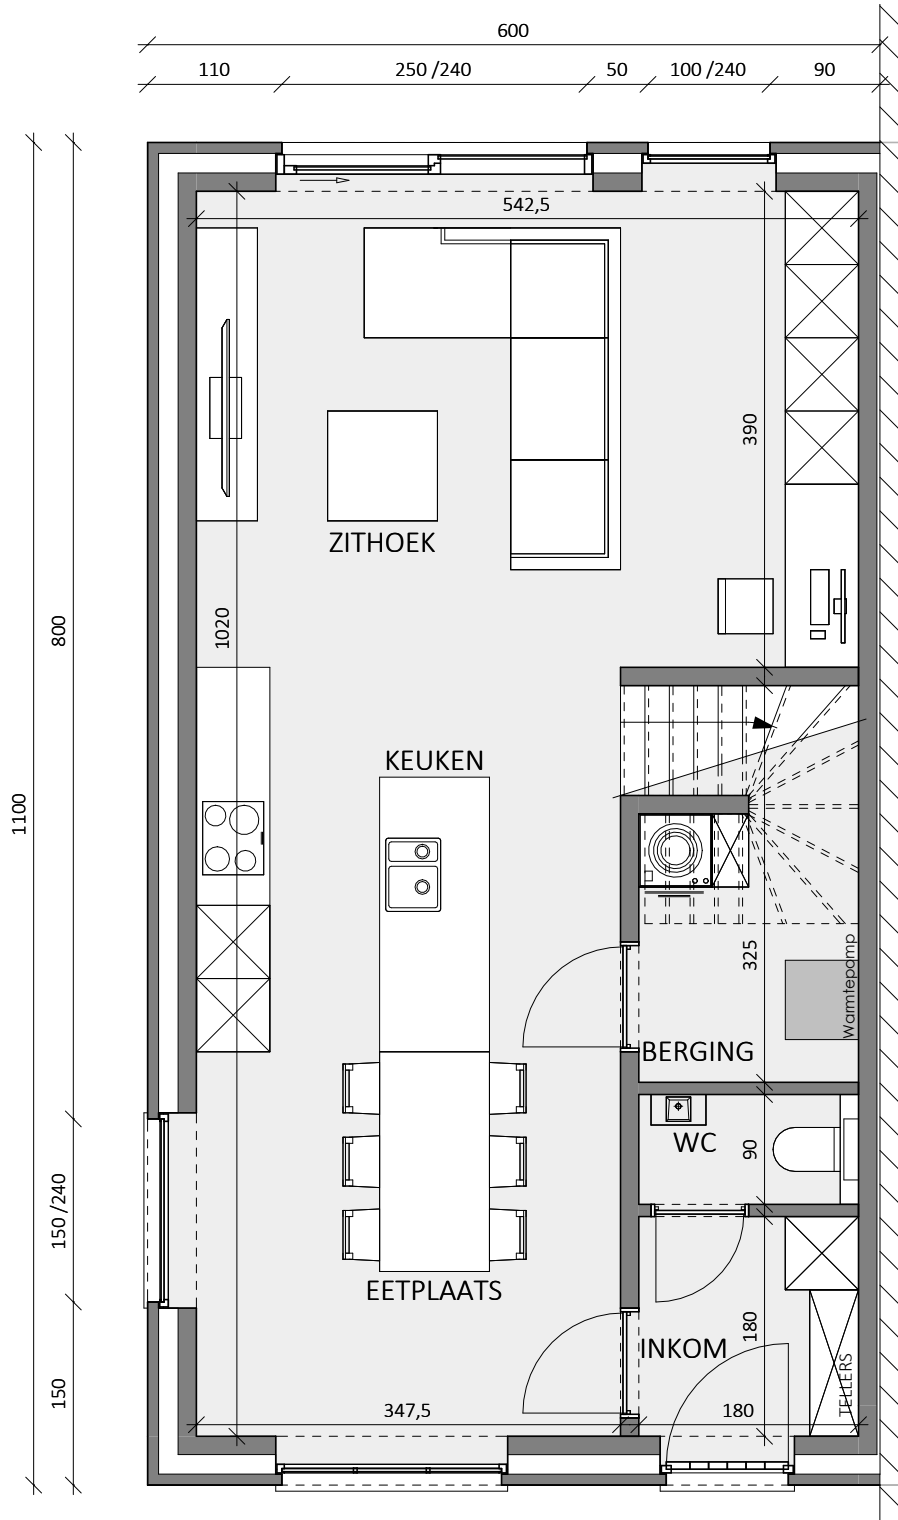

LOT 61

Gelijkvloers