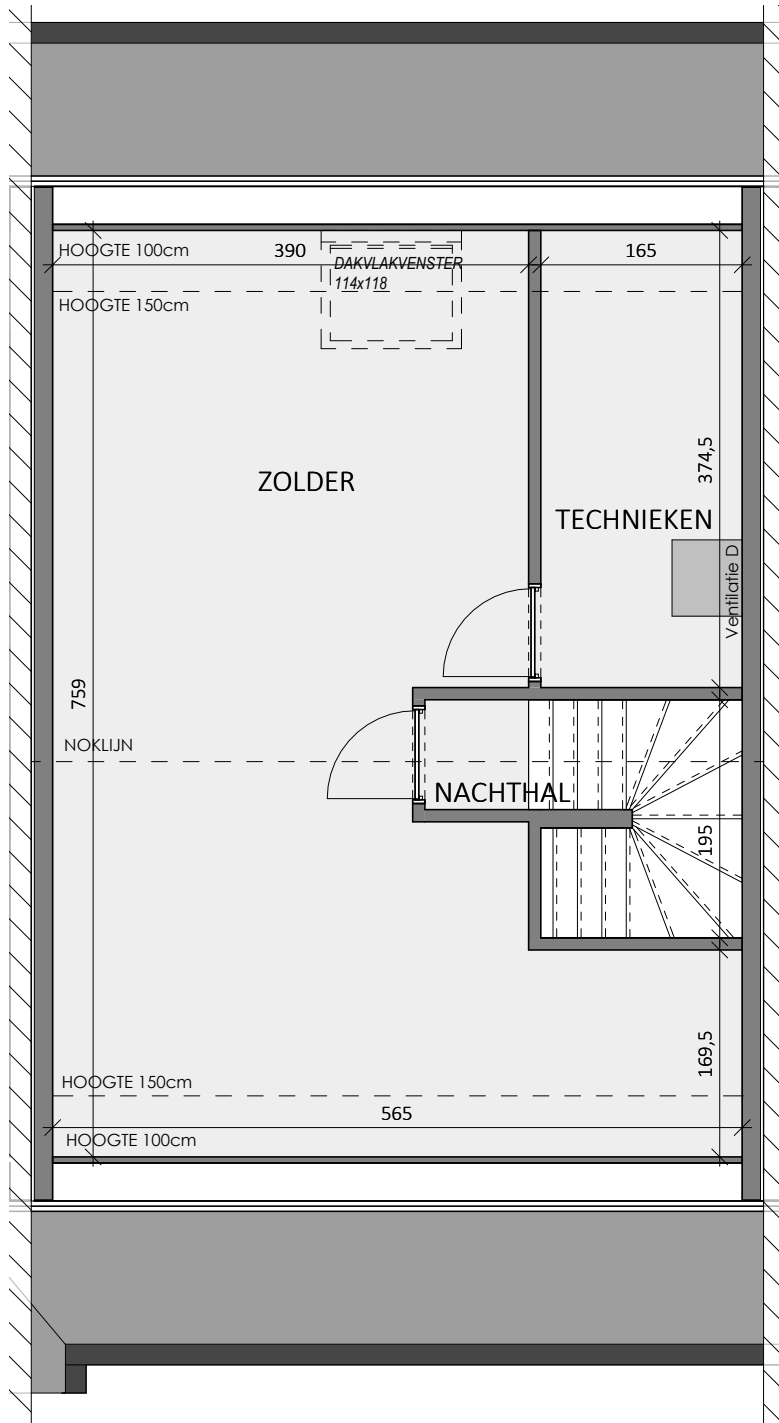

LOT 60

Zolder