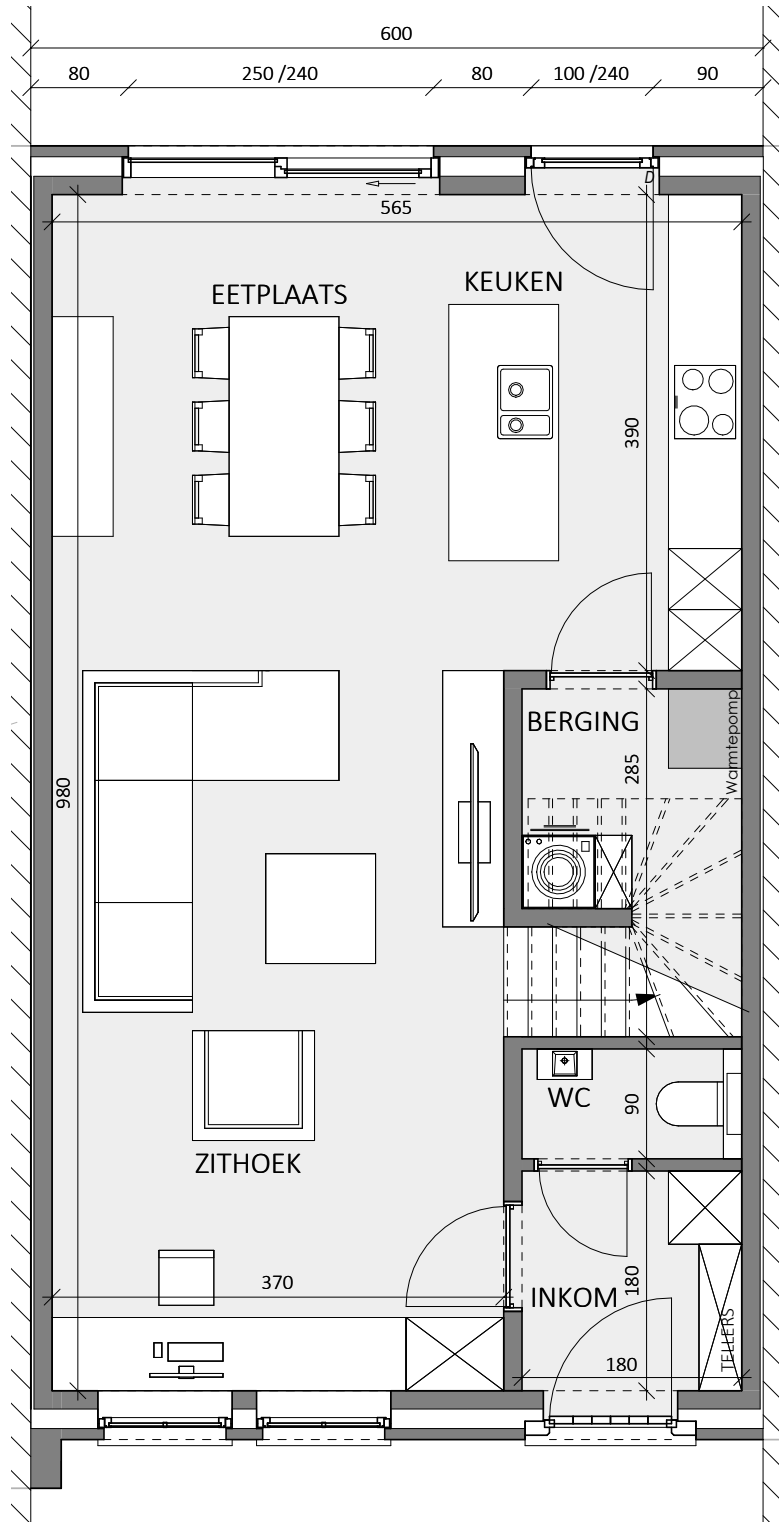

LOT 60

Gelijkvloers