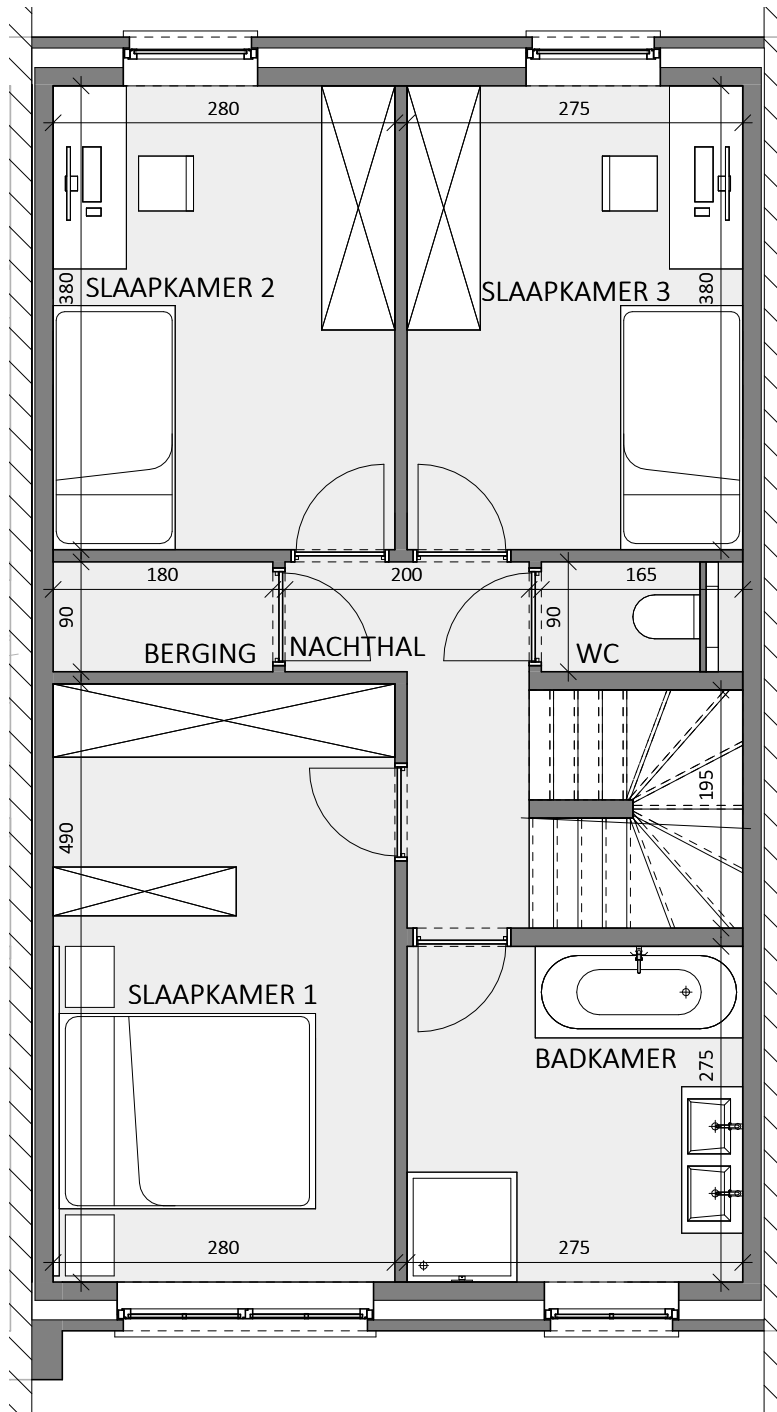

LOT
60

Eerste verdieping