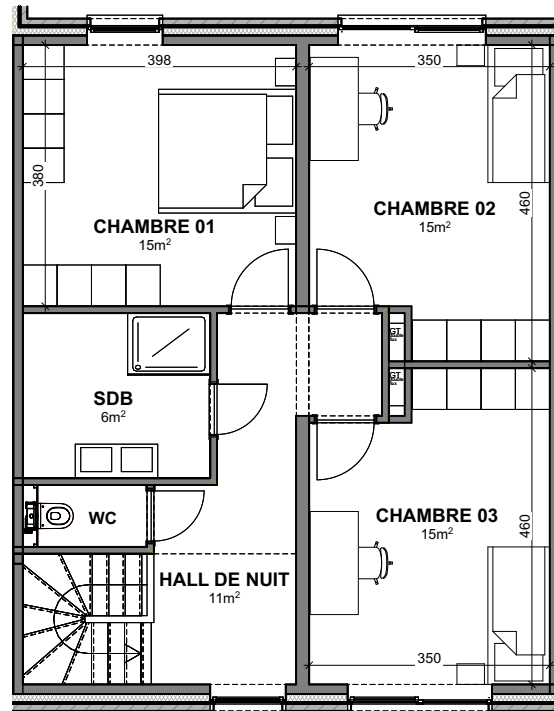

ANS - ESPLANADE DES COTEAUX

**LOT
05**

Maison 2 façades

3 chambres - Surface brute : ± 164 m² - Terrain : ± 450 m²

Façade avant

Façade arrière

Façades

Contactez notre Sales Consultant

T +32 4 268 01 31

matexi.be - liege@matexi.be

LOT 05

Rez

Surface nette approximative : 71m²

Etage

Surface nette approximative : 71m²

Vues en plan