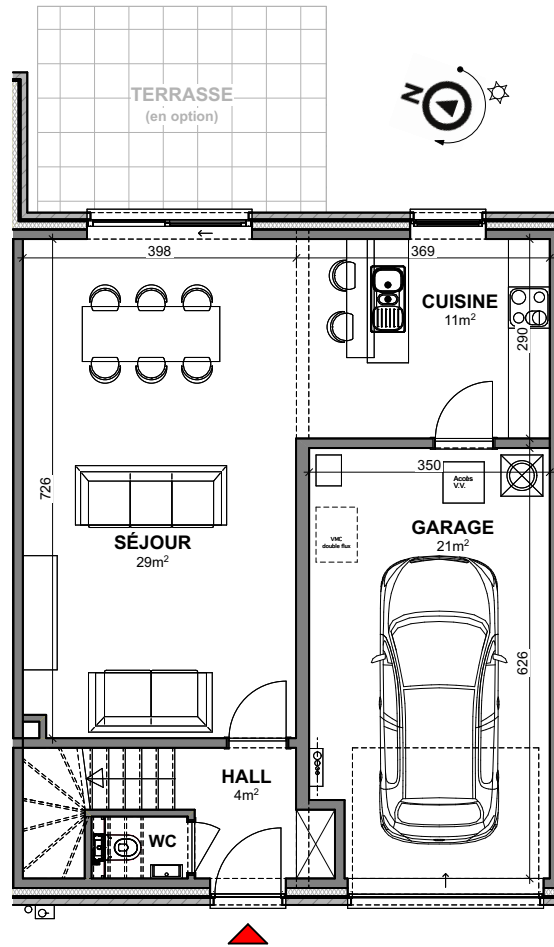

ANS - ESPLANADE DES COTEAUX

**LOT
05**

Maison 2 façades

3 chambres - Surface brute : ± 164 m² - Terrain : ± 450 m²

Façade avant

Façade arrière

Façades

Contactez notre Sales Consultant

T +32 4 268 01 31

matexi.be - liege@matexi.be

LOT 05

Rez

Surface nette approximative : 71m²

Etage

Surface nette approximative : 71m²

Vues en plan