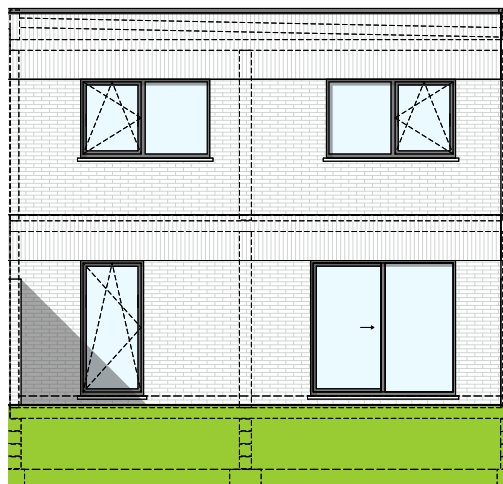

ANS - ESPLANADE DES COTEAUX

**LOT
05**

Maison 2 façades

3 chambres - Surface brute : ± 164 m² - Terrain : ± 450 m²

Façade avant

Façade arrière

Façades

Contactez notre Sales Consultant

T +32 4 268 01 31

matexi.be - liege@matexi.be

LOT 05

Rez

Surface nette approximative : 71m²

Etage

Surface nette approximative : 71m²

Vues en plan