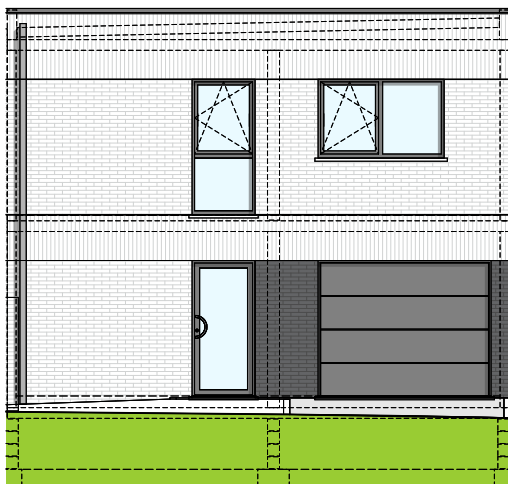

ANS - ESPLANADE DES COTEAUX

**LOT
05**

Maison 2 façades

3 chambres - Surface brute : ± 164 m² - Terrain : ± 450 m²

Façade avant

Façade arrière

Façades

Contactez notre Sales Consultant

T +32 4 268 01 31

matexi.be - liege@matexi.be

LOT 05

Rez

Surface nette approximative : 71m²

Etage

Surface nette approximative : 71m²

Vues en plan