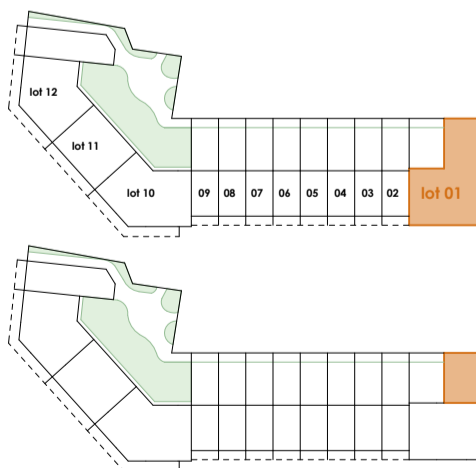

Situering

Gevelplan

Deze verkoopplannen zijn indicatief. Materialen, indeling en uitvoeringsdetails kunnen gewijzigd worden. Afwijkingen in maat ten opzichte van de plannen zijn mogelijk en zijn geen voorwerp voor prijsherzieningen. De indeling van de keukens en de badkamers wordt enkel ter illustratie meegedeeld. Meubilair toebehoren zijn illustratief en maken geen deel uit van de verkoopovereenkomst. De schaal is enkel representatief bij afdruk op A3-formaat. Enkel de ondertekende verkoopdocumenten zijn bindend. Niet contractueel document.

Grondplan