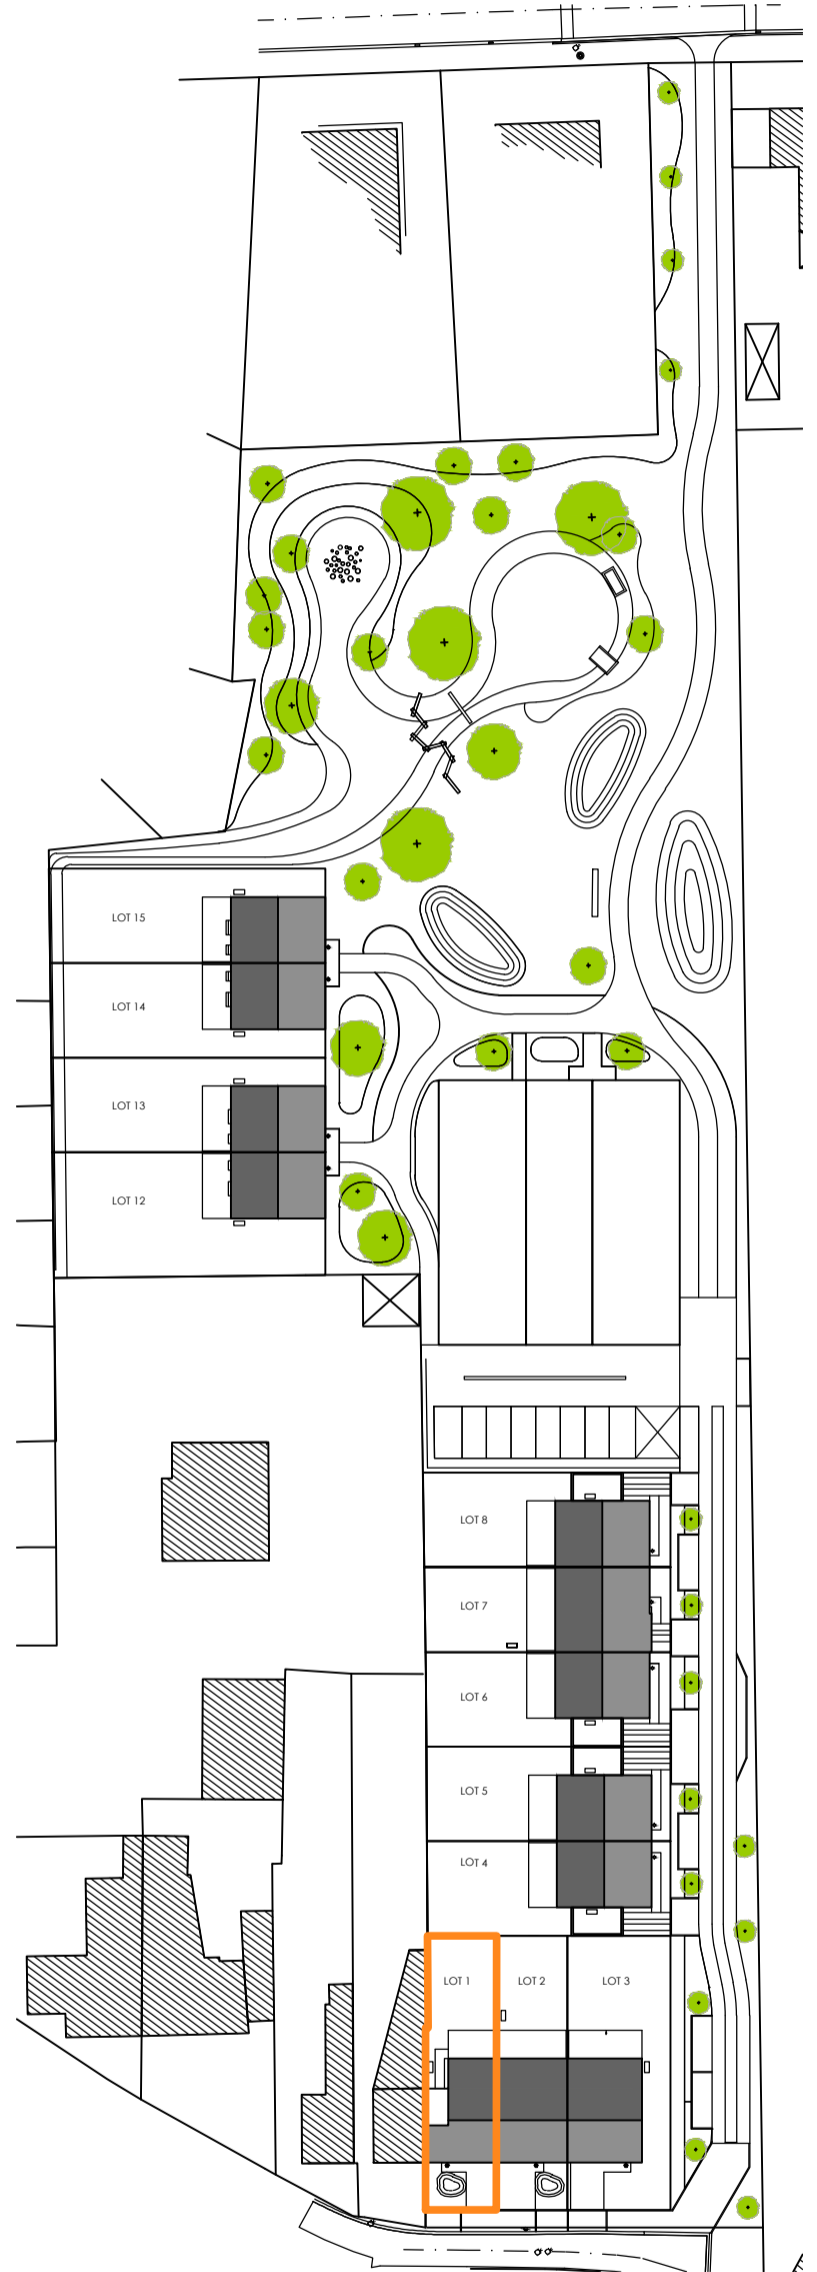

Voorgevel - Achtergevel - Gevel rechts

Gelijkvloers

Schaal 1/50

Deze verkoopplannen zijn indicatief. Materialen, indeling en uitvoeringsdetails kunnen gewijzigd worden. Afwijkingen in maat ten opzichte van de plannen zijn mogelijk en zijn geen voorwerp voor prijsherzieningen. De indeling van de keuken en de badkamers wordt enkel ter illustratie meegedeeld. Meubilair en toebehoren zijn illustratief en maken geen deel uit van de verkoopovereenkomst. De schaal is enkel representatief bij afdruk op A3-formaat. Enkel de ondertekende verkoopdocumenten zijn bindend. Niet contractueel document.

Verdieping 1

Schaal 1/50

Deze verkoopplannen zijn indicatief. Materialen, indeling en uitvoeringsdetails kunnen gewijzigd worden. Afwijkingen in maat ten opzichte van de plannen zijn mogelijk en zijn geen voorwerp voor prijsherzieningen. De indeling van de keukens en de badkamers wordt enkel ter illustratie meegedeeld. Meubilair en toebehoren zijn illustratief en maken geen deel uit van de verkoopovereenkomst. De schaal is enkel representatief bij afdruk op A3-formaat. Enkel de ondertekende verkoopdocumenten zijn bindend. Niet contractueel document.

Matexi Projects NV  
Franklin Rooseveltlaan 180  
8790 Waregem

BVBA Architectenbureau Griet Vanhove  
Schoordam 10  
9920 Lievegem

verantwoordelijke: Griet Vanhove

Inplanting

Deze verkoopplannen zijn indicatief. Materialen, indeling en uitvoeringsdetails kunnen gewijzigd worden. Afwijkingen in maat ten opzichte van de plannen zijn mogelijk en zijn geen voorwerp voor prijsherzieningen. De indeling van de keuken en de badkamers wordt enkel ter illustratie meegegeeld. Meubilair en toebehoren zijn illustratief en maken geen deel uit van de verkoopovereenkomst. De schaal is enkel representatief bij afdruk op A3-formaat. Enkel de ondertekende verkoopdocumenten zijn bindend. Niet contractueel document.