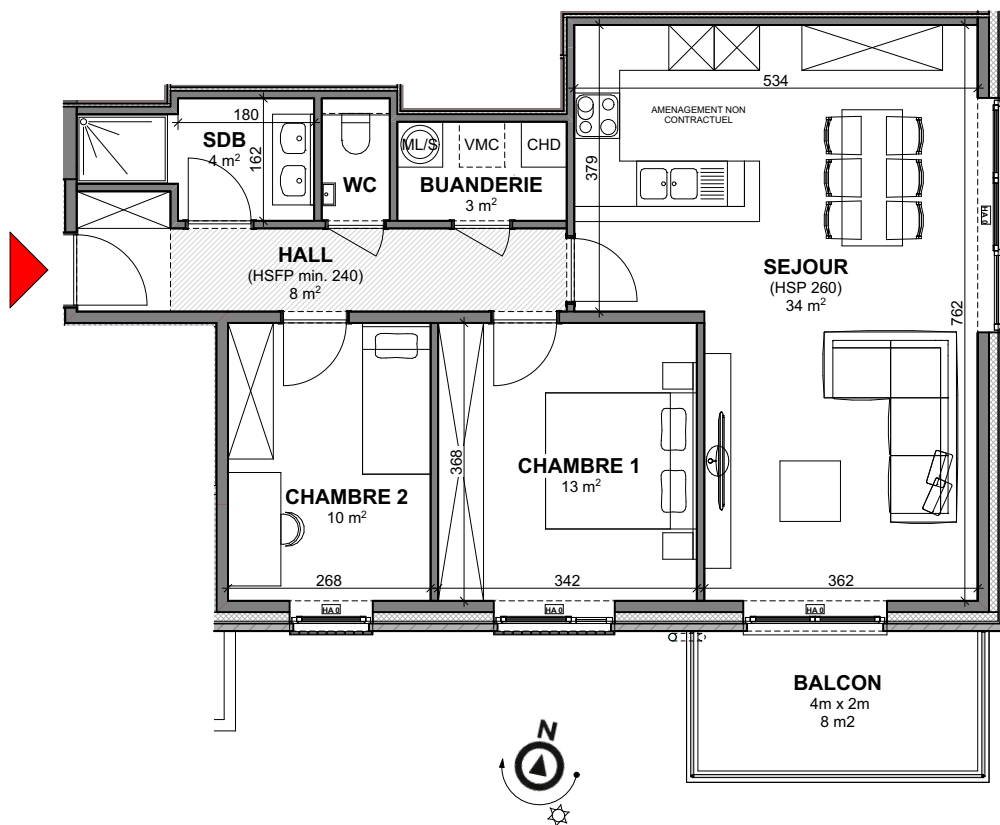

APP F1.6

Vue en plan