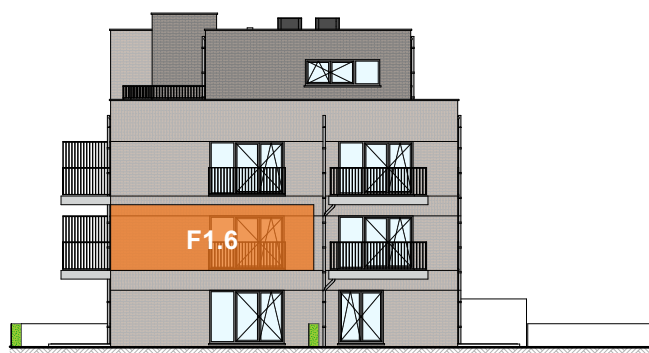

MONS - LES LISIERES D'HAVRE - Résidence Lumeçon

APP
F1.6

Appartement

2 chambres - superficie : $\pm 89 \text{ m}^2$ - balcon : $\pm 8 \text{ m}^2$
1^{er} étage

Plan général

Façade Avant

Façade Latérale Droite