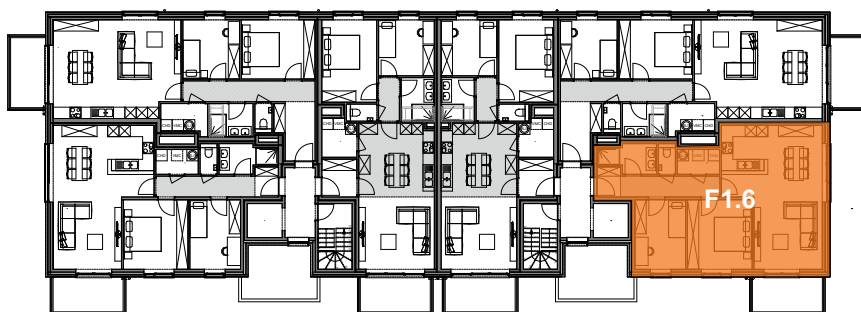

MONS - LES LISIERES D'HAVRE - Résidence Lumeçon

APP
F1.6

Appartement

2 chambres - superficie : $\pm 89 \text{ m}^2$ - balcon : $\pm 8 \text{ m}^2$
1^{er} étage

Plan général

Façade Avant

Façade Latérale Droite