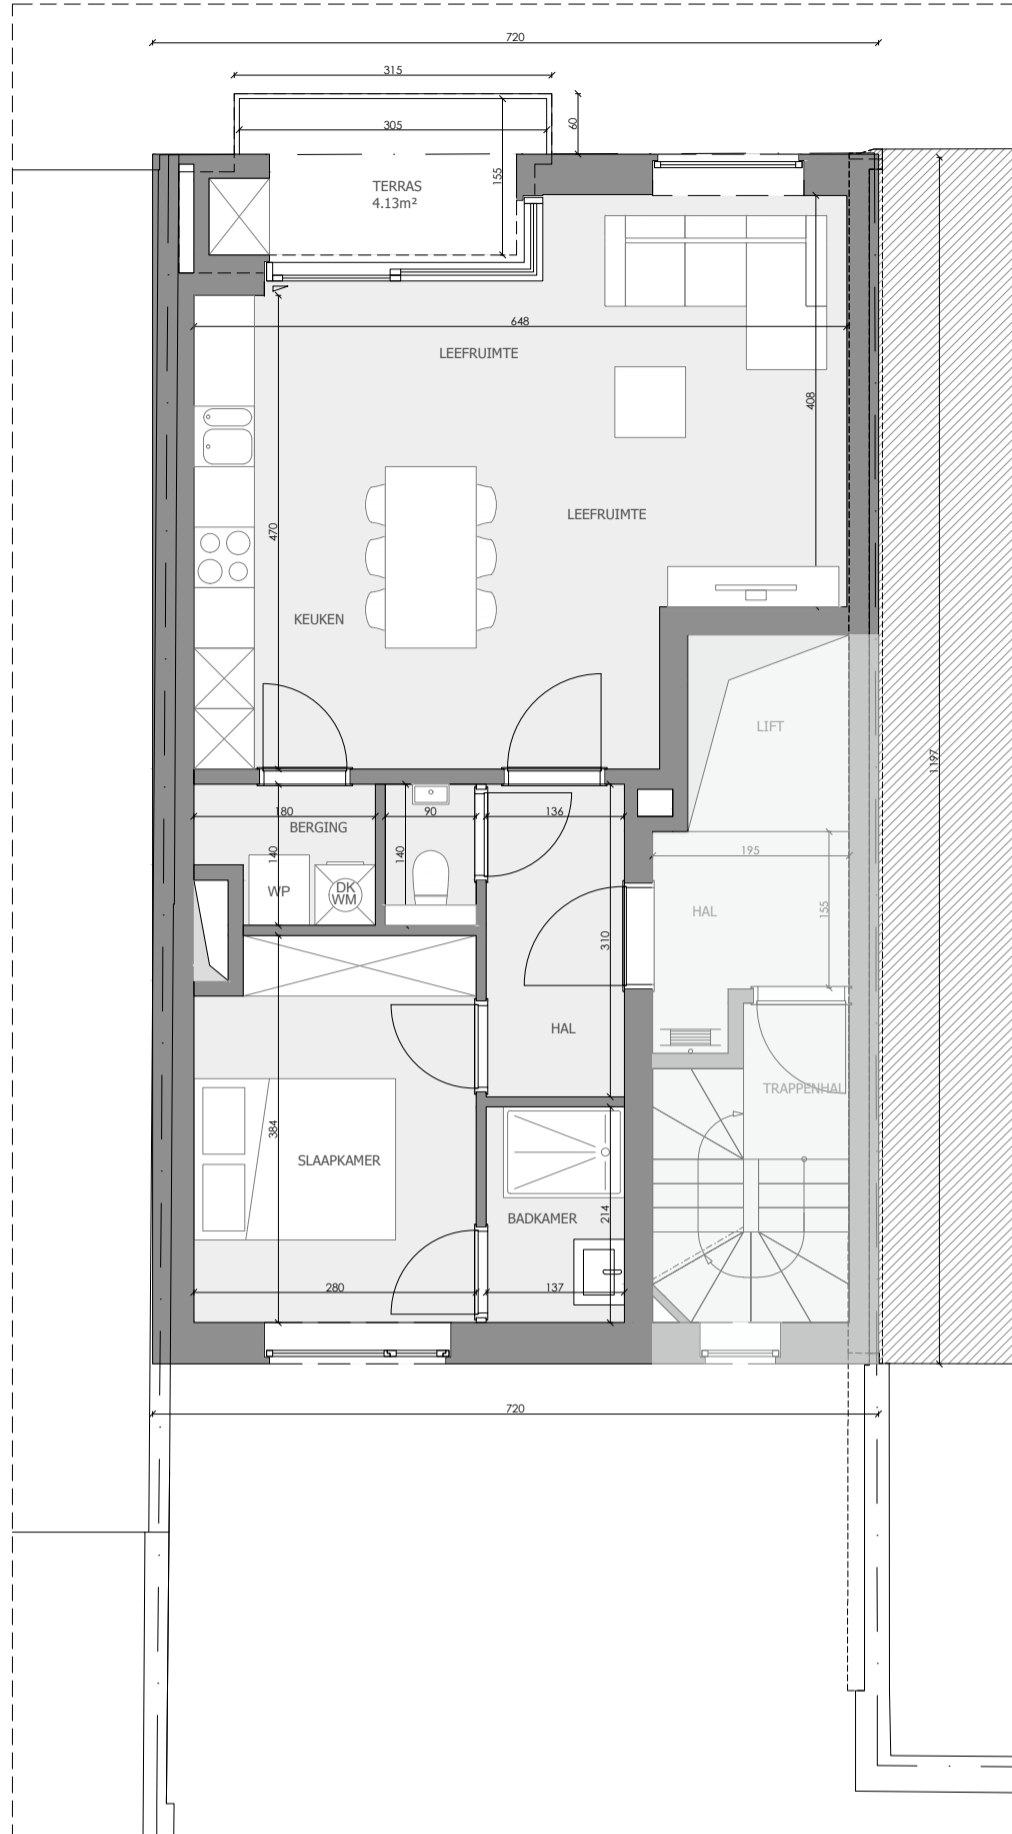

Grondplan verdieping +2 1/75

Gevelplan zuid 1/250

Gevelplan noord 1/250

Deze verkoopplannen zijn indicatief. Materialen, indeling en uitvoeringsdetails kunnen gewijzigd worden. Afwijkingen in maat ten opzichte van de plannen zijn mogelijk en zijn geen voorwerp voor prijsherzieningen. De indeling van de keuken en de badkamers wordt enkel ter illustratie meegedeeld. Meubilair en toebehoren zijn illustratief en maken geen deel uit van de verkoopovereenkomst. De schaal is enkel representatief bij afdruk op A3-formaat. Enkel de ondertekende verkoopdocumenten zijn bindend. Niet contractueel document.