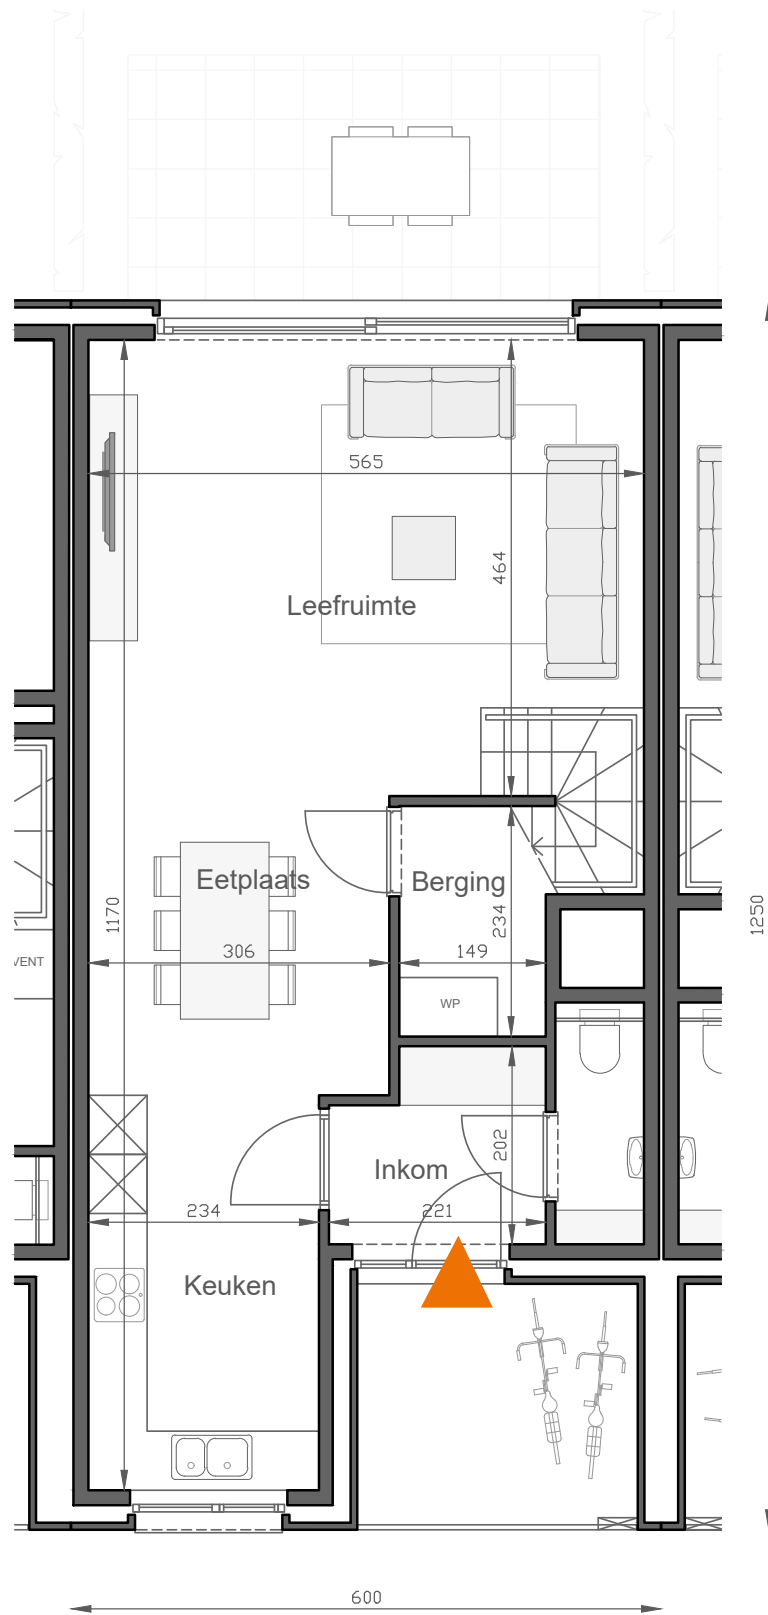

DEURNE EKSTERLAER

**LOT
188**

GESLOTEN BEBOUWING MET 3 SLAAPKAMERS

Inclusief: zonnepanelen

Grondoppervlakte: 195 m²

Voorgevel

Situering

Contacteer Christophe Blassieaux

T 03 808 15 31

www.matexi.be - antwerpen@matexi.be

LOT 188

Gelijkvloers

Deze tekeningen geven een indruk v.h. project. Materialen, indeling, uitvoeringsdetails kunnen gewijzigd worden. Niet contractueel document in toep. van art. 5.2.6. VCRO: Vg - Wg gdv - gvkr - Vv. EPB-atteest beschikbaar binnen 6 maanden na voorlopige oplevering.