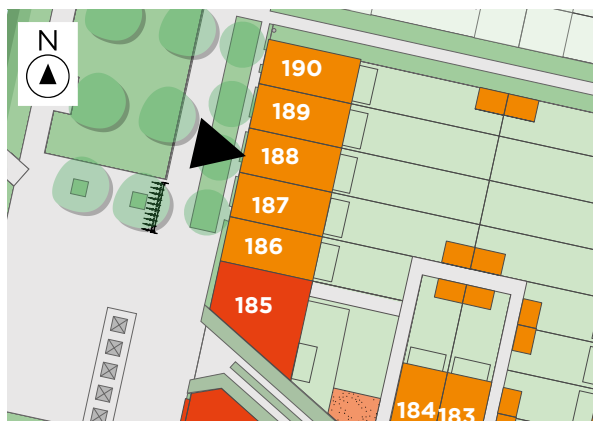

DEURNE EKSTERLAER

**LOT
188**

GESLOTEN BEBOUWING MET 3 SLAAPKAMERS

Inclusief: zonnepanelen

Grondoppervlakte: 195 m²

Voorgevel

Situering

Contacteer Christophe Blassieaux