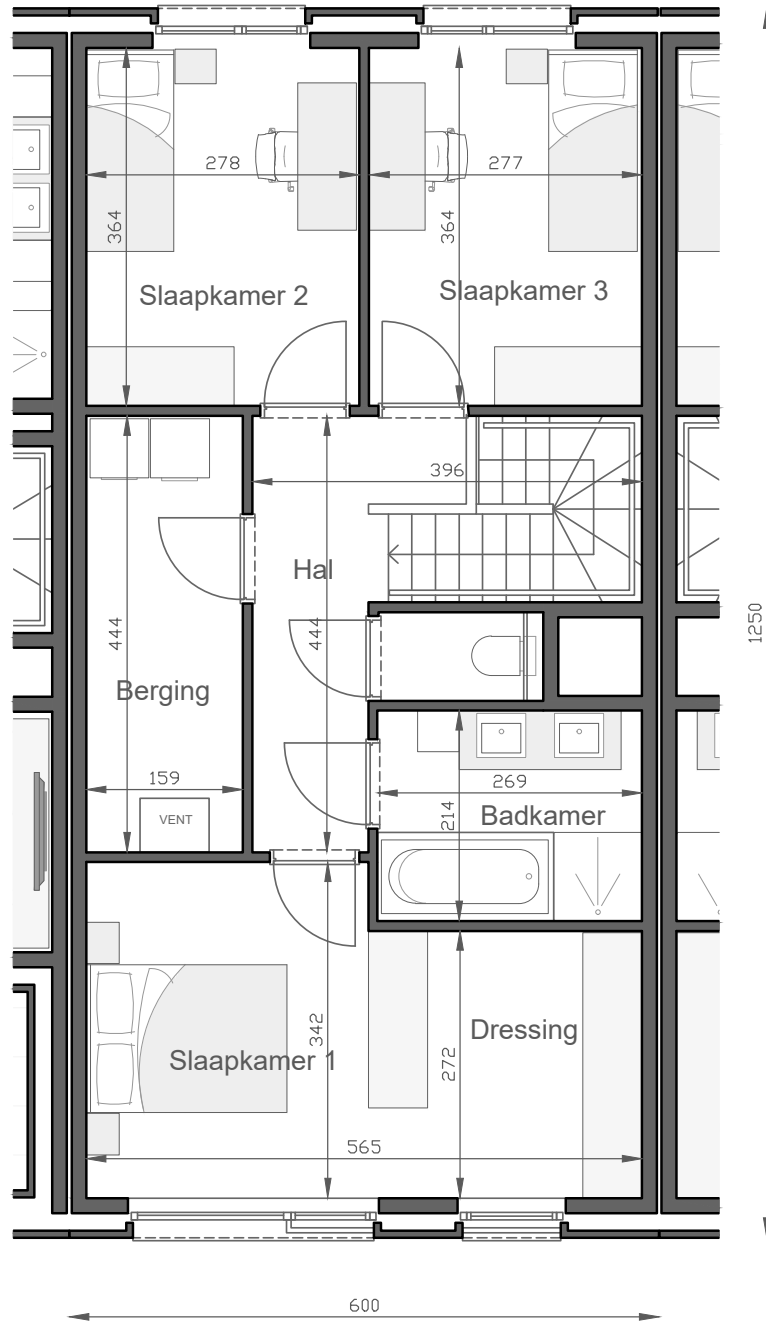

LOT
188

Eerste verdieping

Contacteer Christophe Blassieaux
T 03 808 15 31
www.matexi.be - antwerpen@matexi.be