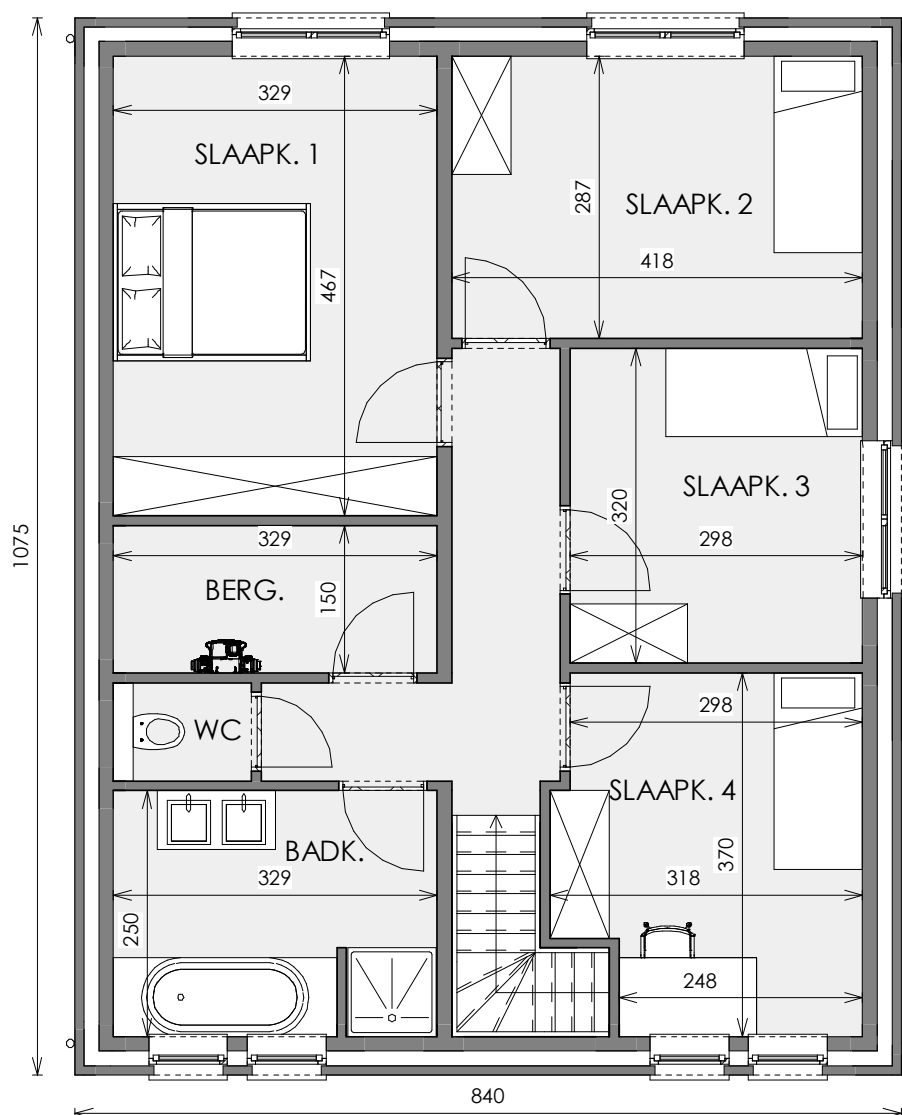

# OPEN BEBOUWING MET 4 SLAAPKAMERS

Oppervlakte: 612 m<sup>2</sup>

Inclusief: inpandige garage

Vorgevel

Achtergevel

Zijgevel links

Zijgevel rechts

Contacteer onze sales consultant

# LOT 9

## Gelijkvloers

# LOT 9

Eerste verdieping