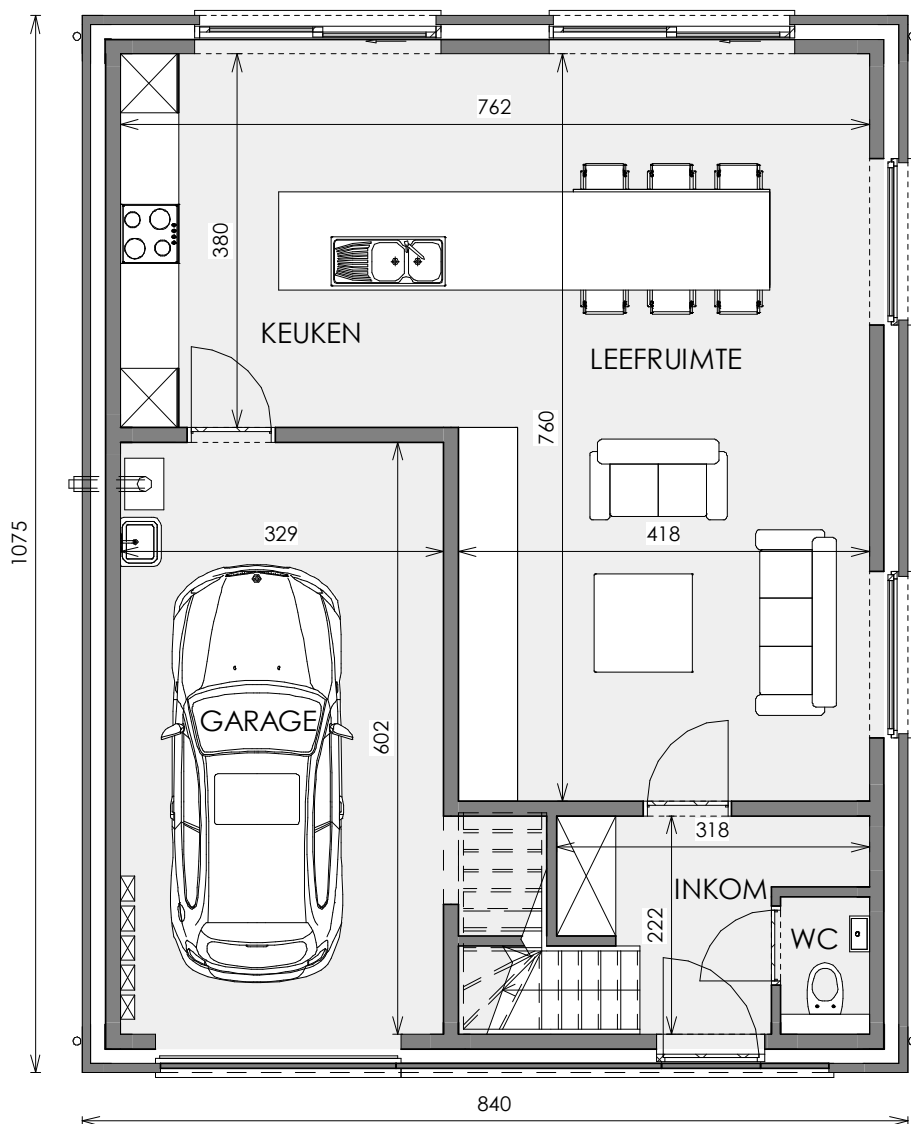

LOT 9

Gelijkvloers