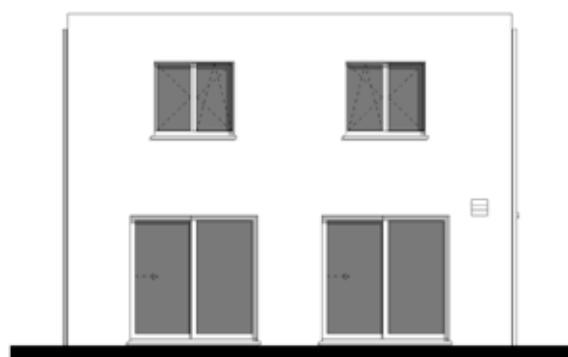

# OPEN BEBOUWING MET 4 SLAAPKAMERS

Oppervlakte: 612 m<sup>2</sup>

Inclusief: inpandige garage

Vorgevel

Achtergevel

Zijgevel links

Zijgevel rechts

Contacteer onze sales consultant