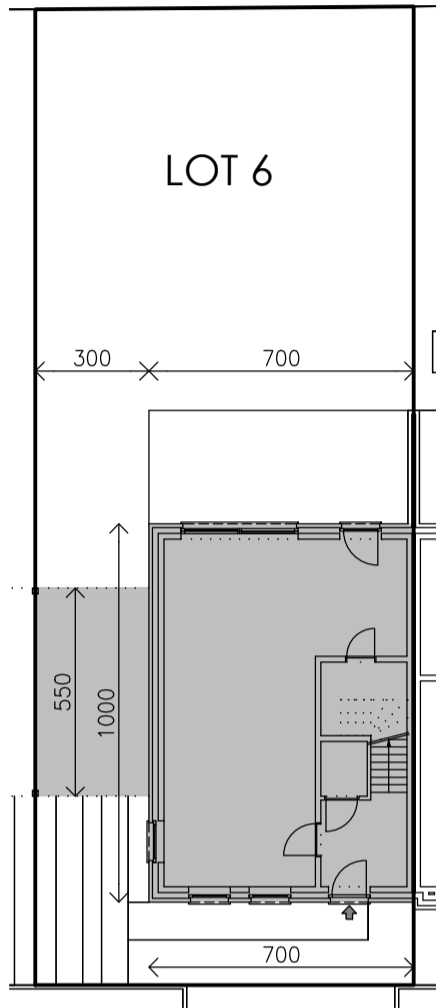

Inplanting

Deze verkoopplannen zijn indicatief. Materialen, indeling en uitvoeringsdetails kunnen gewijzigd worden. Afwijkingen in maat ten opzichte van de plannen zijn mogelijk en zijn geen voorwerp voor prijsherzieningen. De indeling van de keuken en de badkamers wordt enkel ter illustratie meegedeeld. Meubilair en toebehoren zijn illustratief en maken geen deel uit van de verkoopovereenkomst. De schaal is enkel representatief bij afdruk op A3-formaat. Enkel de ondertekende verkoopdocumenten zijn bindend. Niet contractueel document.

Matexi Projects NV
Franklin Rooseveltlaan 180
8790 Waregem

BVBA Architectenbureau Griet Vanhove
Schoordam 10
9920 Lievegem

verantwoordelijke: Griet Vanhove