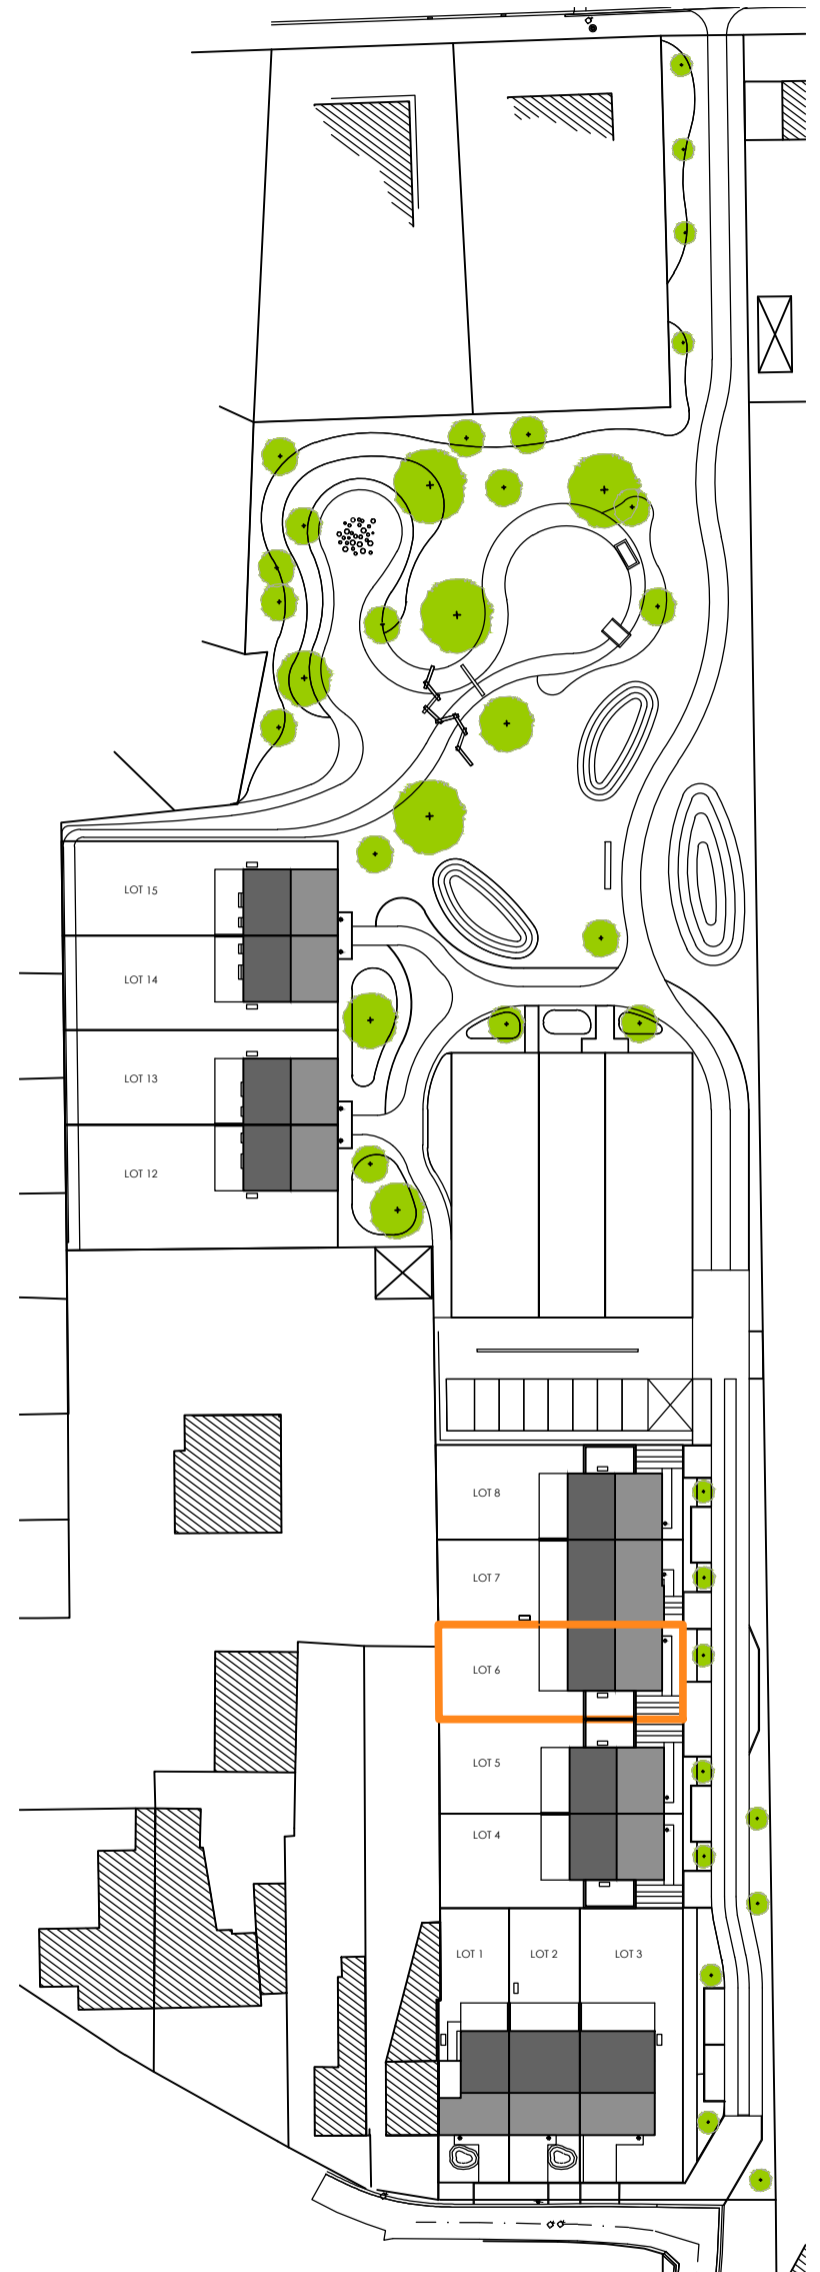

Inplanting

Deze verkoopplannen zijn indicatief. Materialen, indeling en uitvoeringsdetails kunnen gewijzigd worden. Afwijkingen in maat ten opzichte van de plannen zijn mogelijk en zijn geen voorwerp voor prijsherzieningen. De indeling van de keuken en de badkamers wordt enkel ter illustratie meegedeeld. Meubilair en toebehoren zijn illustratief en maken geen deel uit van de verkoopovereenkomst. De schaal is enkel representatief bij afdruk op A3-formaat. Enkel de ondertekende verkoopdocumenten zijn bindend. Niet contractueel document.

Matexi Projects NV
Franklin Rooseveltlaan 180
8790 Waregem

BVBA Architectenbureau Griet Vanhove
Schoordam 10
9920 Lievegem

verantwoordelijke: Griet Vanhove