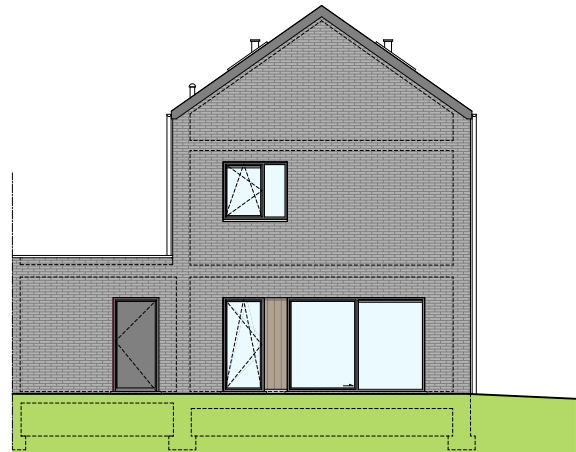

RETINNE - DOMAINE DE LA JULIENNE

**LOT
37**

Maison 3 façades

3 chambres - superficie : ± 180 m² (+ grenier ± 22 m²)

Terrain : ± 441 m² - Garage

Façade avant

Façade arrière

Façade latérale gauche

Façade latérale droite

Façades

Contactez notre Sales Consultant

T +32 4 268 02 23

matexi.be - liege@matexi.be

LOT 37

Vue en plan - Rez

LOT 37