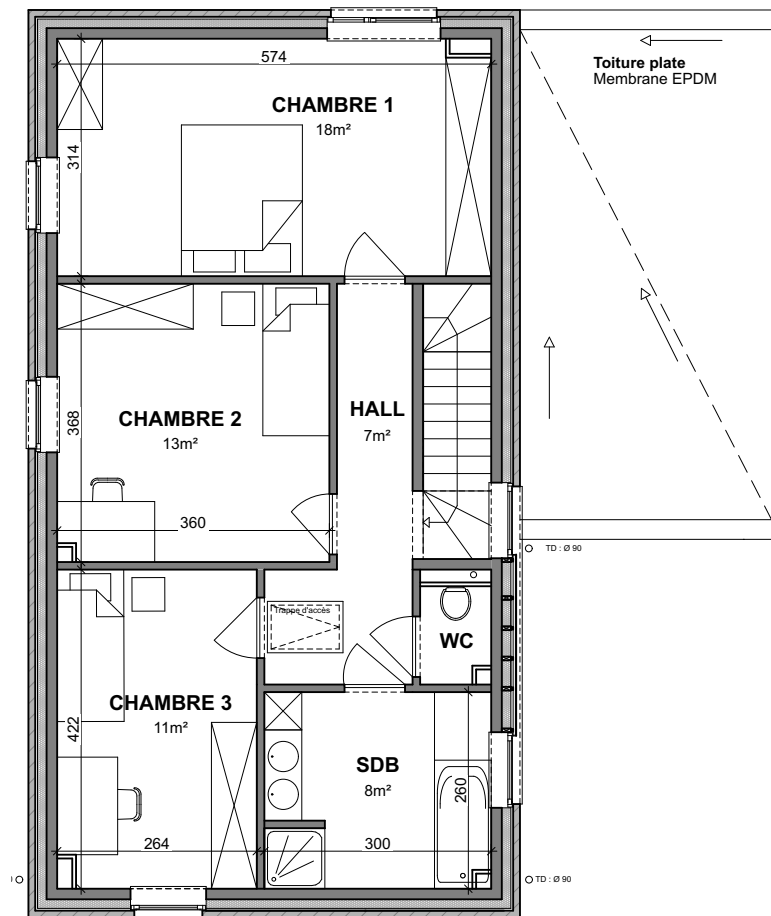

RETINNE - DOMAINE DE LA JULIENNE

**LOT
37**

Maison 3 façades

3 chambres - superficie : ± 180 m² (+ grenier ± 22 m²)

Terrain : ± 441 m² - Garage

Façade avant

Façade arrière

Façade latérale gauche

Façade latérale droite

Façades

Contactez notre Sales Consultant

T +32 4 268 02 23

matexi.be - liege@matexi.be

LOT 37

Vue en plan - Rez

LOT 37

Vue en plan - Etage

Contactez notre Sales Consultant

T +32 4 268 02 23

matexi.be - liege@matexi.be

LOT 37

Vue en plan - Combles