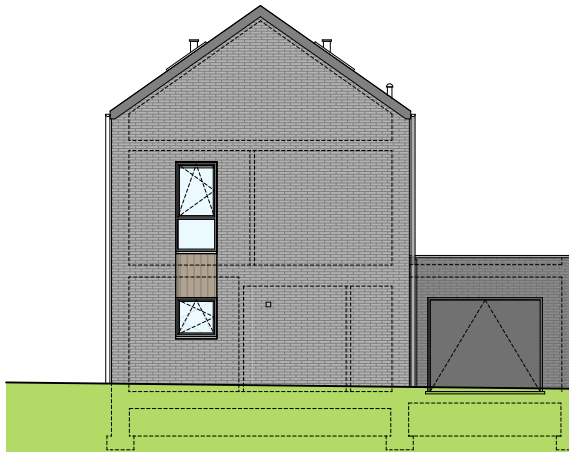

RETINNE - DOMAINE DE LA JULIENNE

**LOT
37**

Maison 3 façades

3 chambres - superficie : ± 180 m² (+ grenier ± 22 m²)

Terrain : ± 441 m² - Garage

Façade avant

Façade arrière

Façade latérale gauche

Façade latérale droite

Façades

Contactez notre Sales Consultant

T +32 4 268 02 23

matexi.be - liege@matexi.be

LOT 37

Vue en plan - Rez

LOT 37