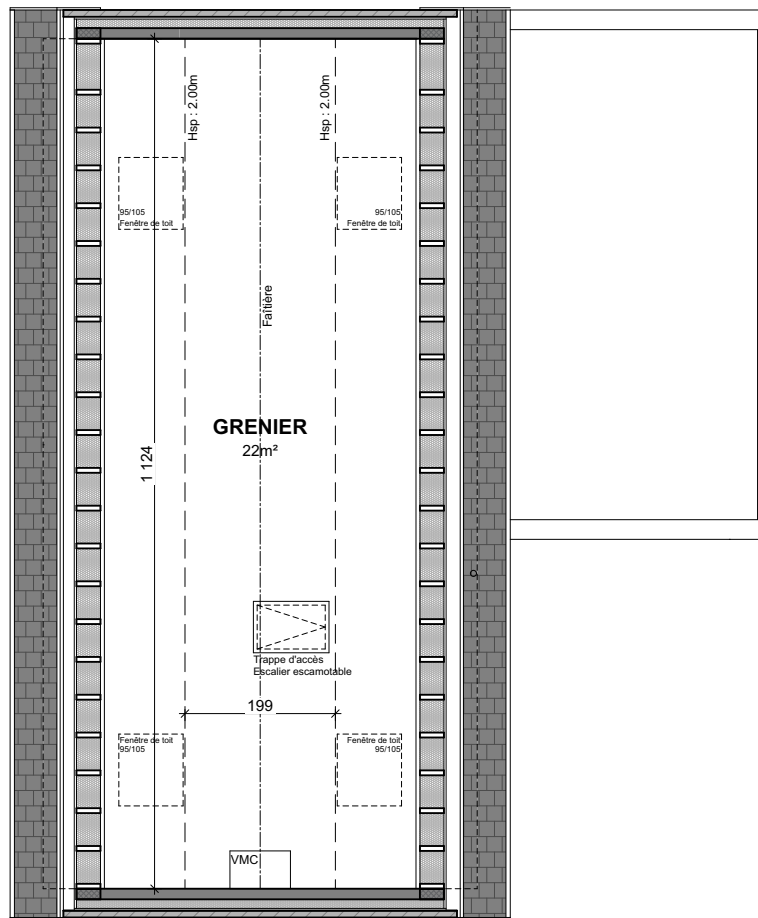

LOT 37

Vue en plan - Combles