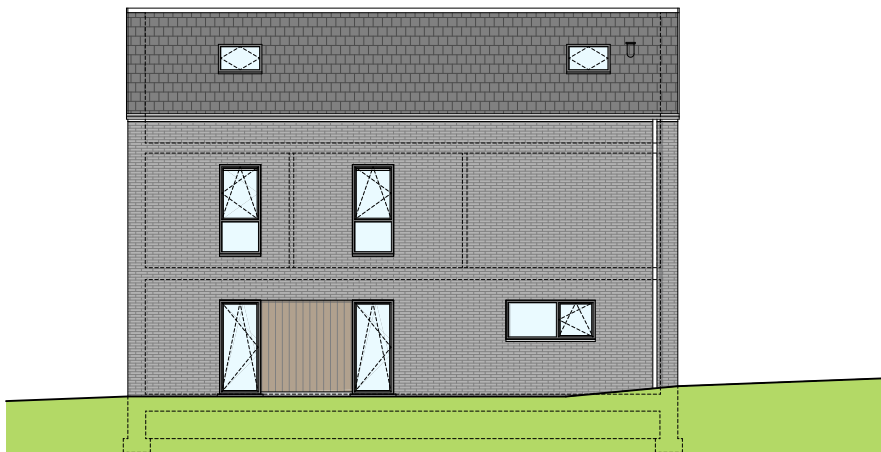

RETINNE - DOMAINE DE LA JULIENNE

**LOT
37**

Maison 3 façades

3 chambres - superficie : ± 180 m² (+ grenier ± 22 m²)

Terrain : ± 441 m² - Garage

Façade avant

Façade arrière

Façade latérale gauche

Façade latérale droite

Façades

Contactez notre Sales Consultant

T +32 4 268 02 23

matexi.be - liege@matexi.be

LOT 37

Vue en plan - Rez

LOT 37