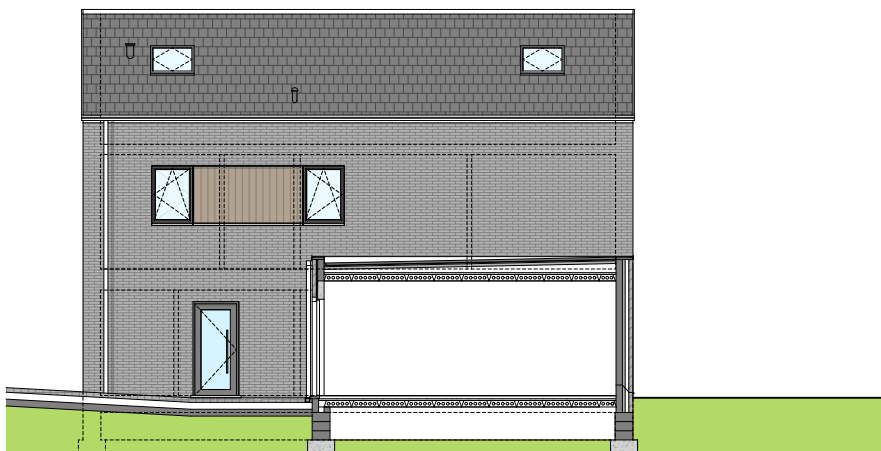

RETINNE - DOMAINE DE LA JULIENNE

**LOT
37**

Maison 3 façades

3 chambres - superficie : ± 180 m² (+ grenier ± 22 m²)

Terrain : ± 441 m² - Garage

Façade avant

Façade arrière

Façade latérale gauche

Façade latérale droite

Façades

Contactez notre Sales Consultant

T +32 4 268 02 23

matexi.be - liege@matexi.be

LOT 37

Vue en plan - Rez

LOT 37