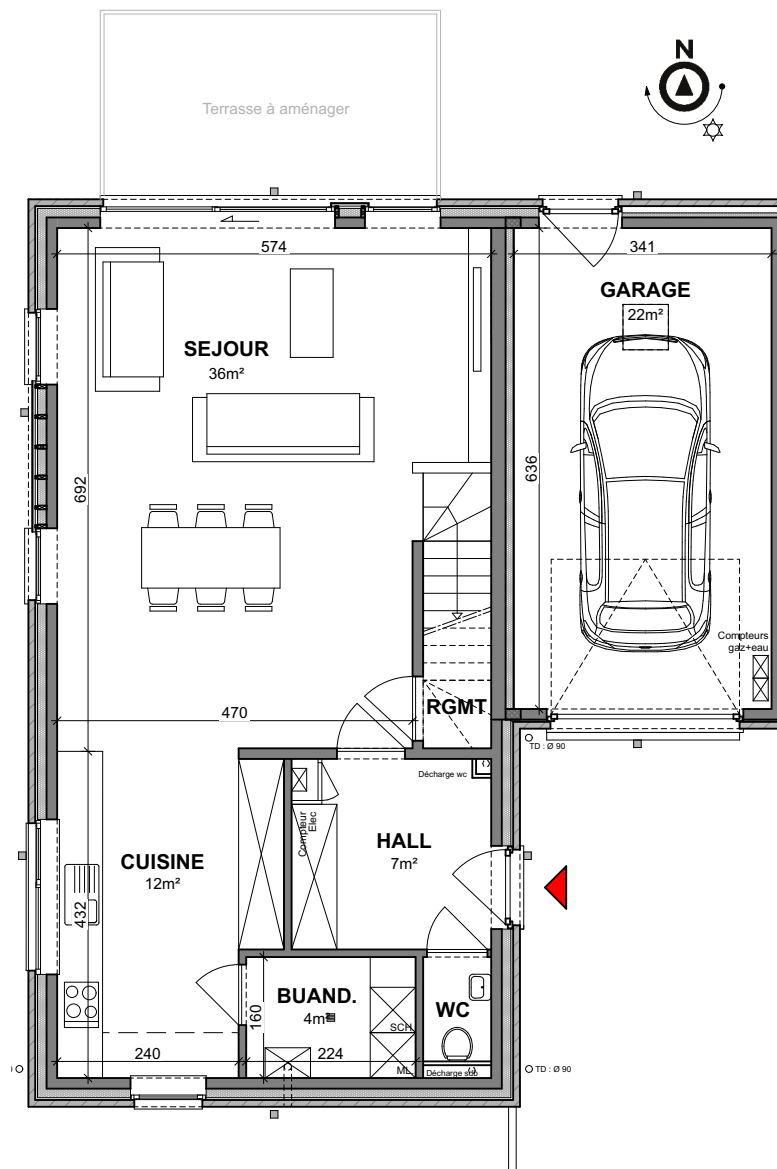

RETINNE - DOMAINE DE LA JULIENNE

**LOT
37**

Maison 3 façades

3 chambres - superficie : ± 180 m² (+ grenier ± 22 m²)

Terrain : ± 441 m² - Garage

Façade avant

Façade arrière

Façade latérale gauche

Façade latérale droite

Façades

Contactez notre Sales Consultant

T +32 4 268 02 23

matexi.be - liege@matexi.be

LOT 37

Vue en plan - Rez

LOT 37

Vue en plan - Etage

Contactez notre Sales Consultant

T +32 4 268 02 23

matexi.be - liege@matexi.be

LOT 37

Vue en plan - Combles