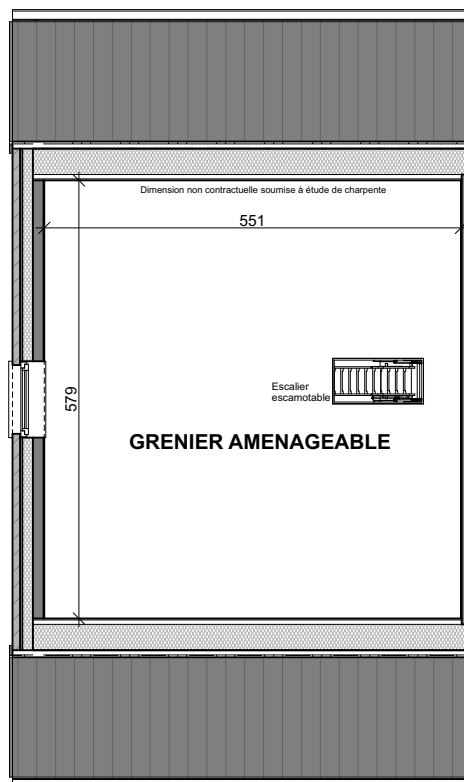

## Vue en plan - Rez

# LOT 26

126

M:

Vue en plan - Etage

Contactez Fanny Vantongelen  
T 068 48 02 18  
matexi.be - fanny.vantongelen@matexi.be

# LOT 26

---