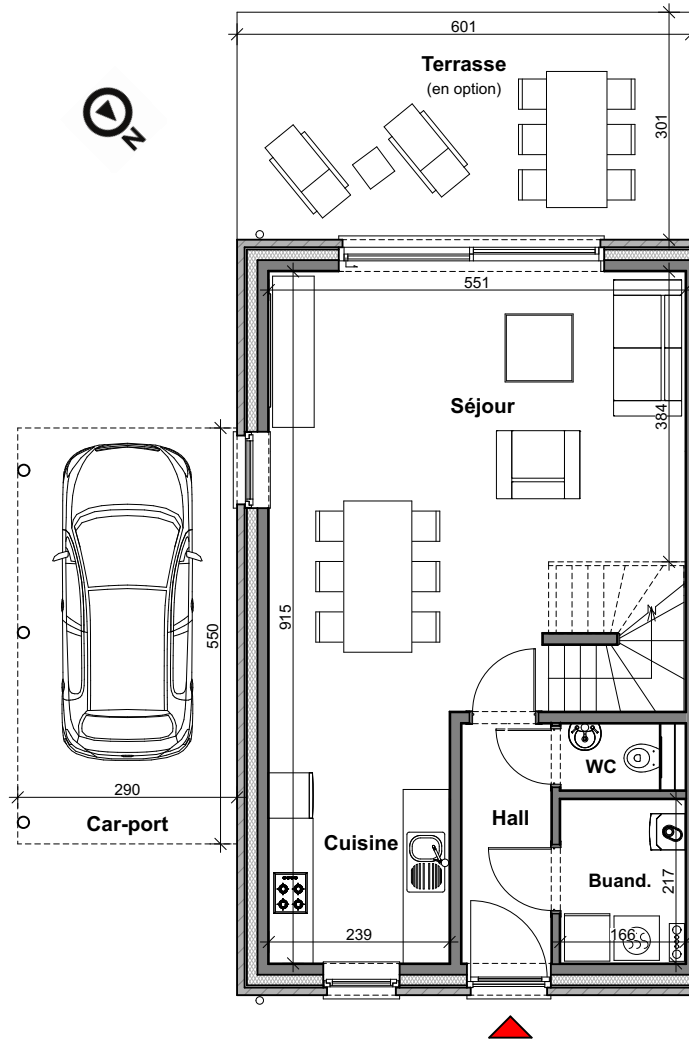

**LOT  
26**

MESLIN

## Maison 3 façades

3 chambres - superficie : ± 137 m<sup>2</sup> - Terrain : ± 384 m<sup>2</sup>

Façade avant

Façade arrière

Façade latérale gauche

Façades

Contactez Fanny Vantongelen

T 068 48 02 18

# LOT 26

## Vue en plan - Rez