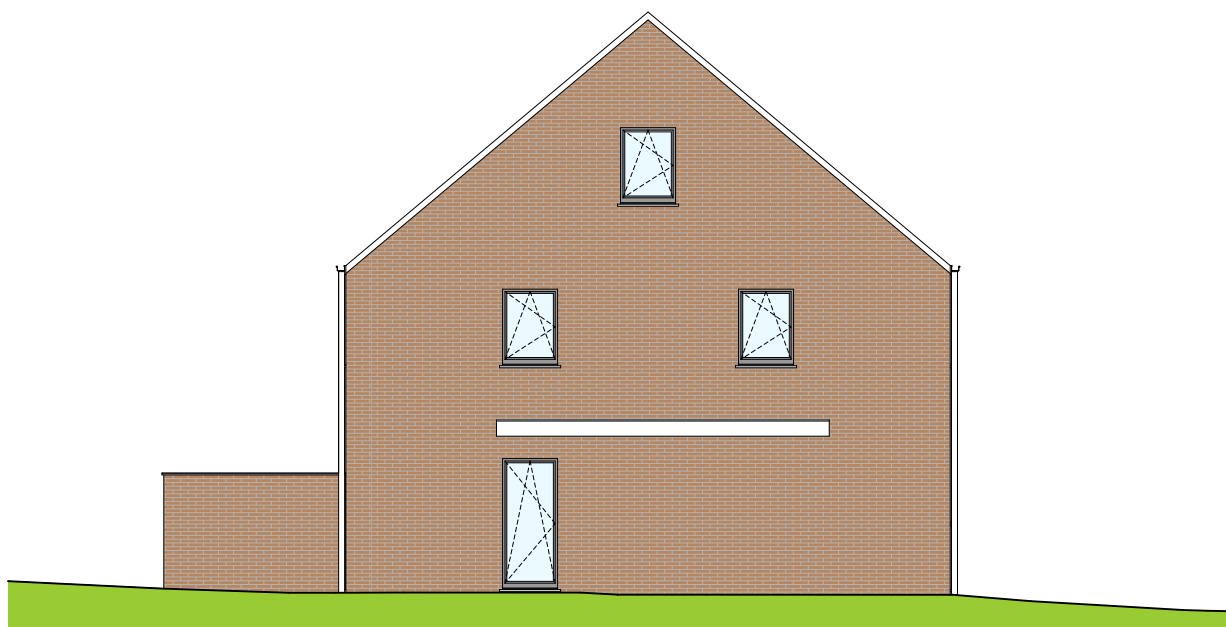

**LOT  
26**

MESLIN

## Maison 3 façades

3 chambres - superficie : ± 137 m<sup>2</sup> - Terrain : ± 384 m<sup>2</sup>

Façade avant

Façade arrière

Façade latérale gauche

Façades

Contactez Fanny Vantongelen

T 068 48 02 18

# LOT 26

## Vue en plan - Rez