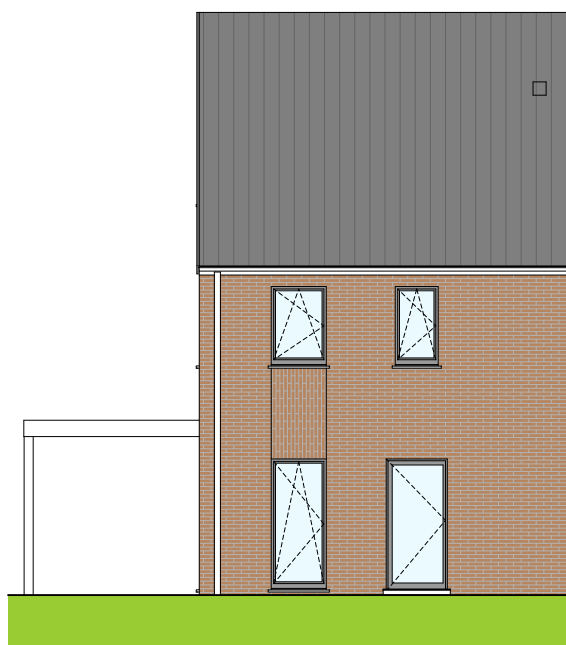

**LOT  
26**

MESLIN

## Maison 3 façades

3 chambres - superficie : ± 137 m<sup>2</sup> - Terrain : ± 384 m<sup>2</sup>

Façade avant

Façade arrière

Façade latérale gauche

Façades

Contactez Fanny Vantongelen

T 068 48 02 18

# LOT 26