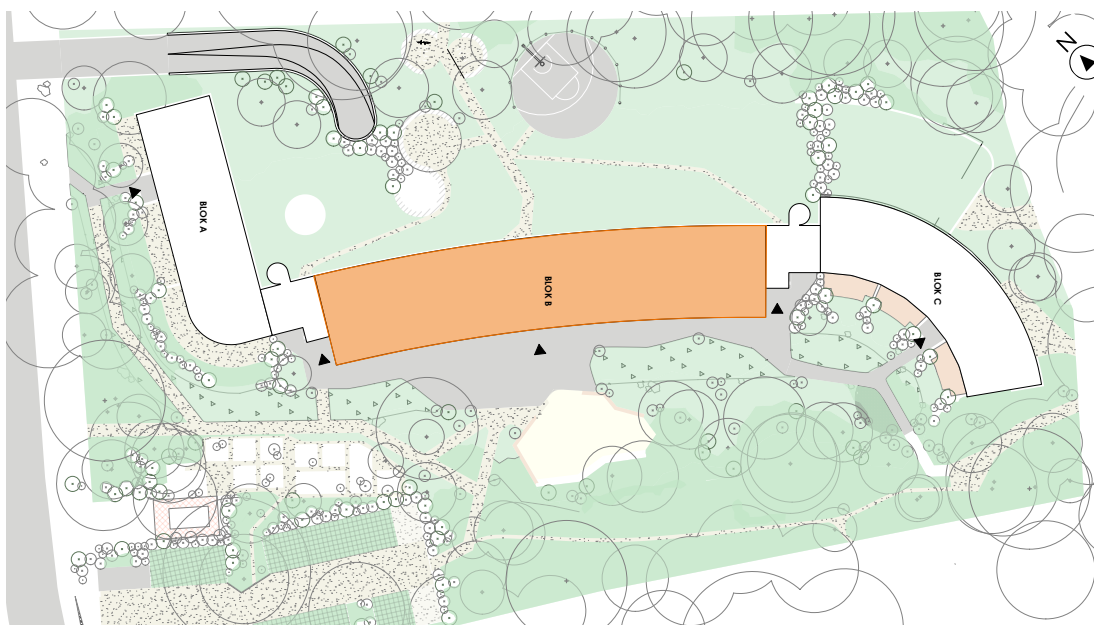

GENK BOSART

G.
21

APPARTEMENT TWEEDE VERDIEPING MET 3 SLAAPKAMERS & 2 BADKAMERS

Oppervlakte: 129 m² / Terras: 36 m²

Overzichtsplan

Situering

Grondplan