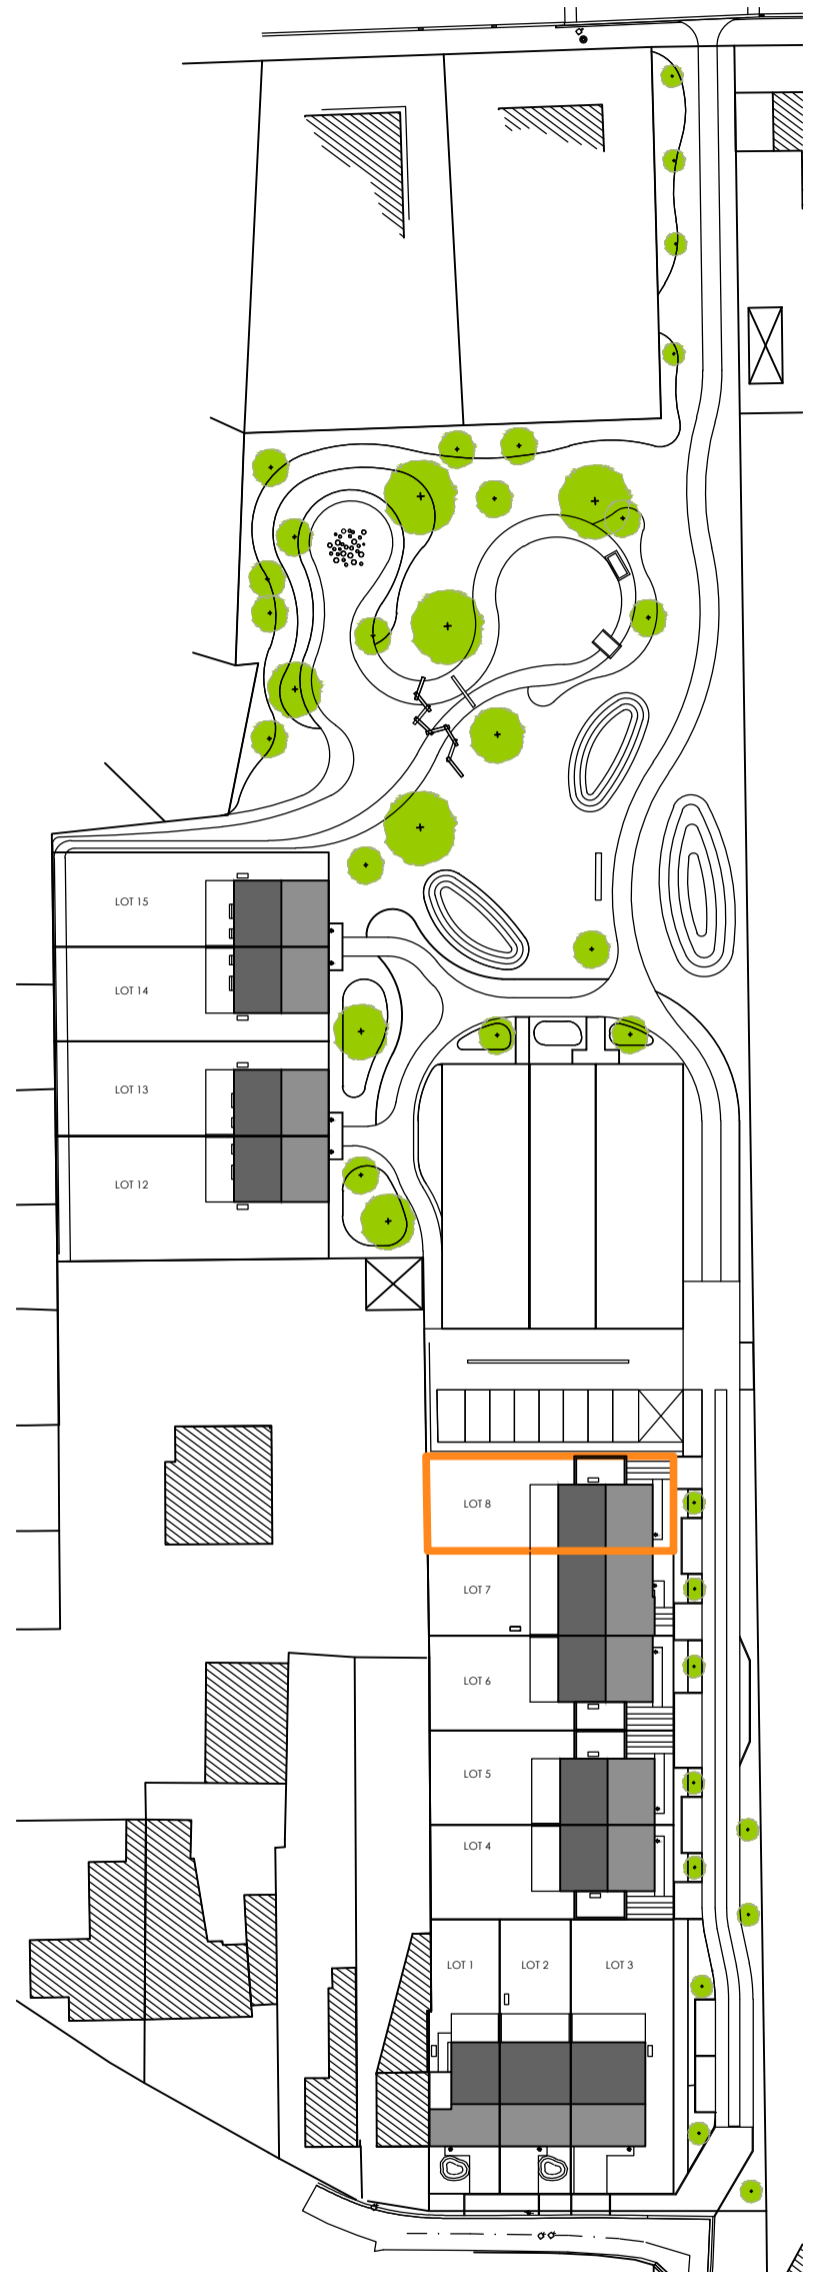

Inplanting

Deze verkoopplannen zijn indicatief. Materialen, indeling en uitvoeringsdetails kunnen gewijzigd worden. Afwijkingen in maat ten opzichte van de plannen zijn mogelijk en zijn geen voorwerp voor prijsherzieningen. De indeling van de keuken en de badkamers wordt enkel ter illustratie meegedeeld. Meubilair en toebehoren zijn illustratief en maken geen deel uit van de verkoopovereenkomst. De schaal is enkel representatief bij afdruk op A3-formaat. Enkel de ondertekende verkoopdocumenten zijn bindend. Niet contractueel document.