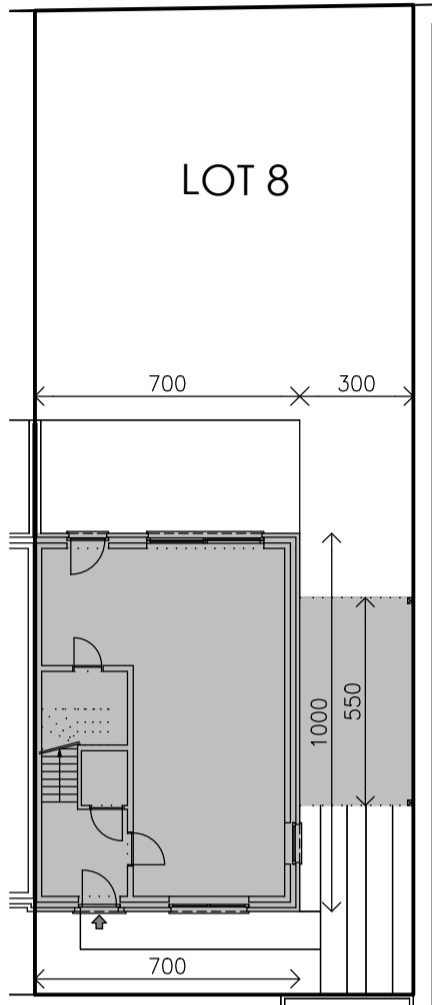

Inplanting

Deze verkoopplannen zijn indicatief. Materialen, indeling en uitvoeringsdetails kunnen gewijzigd worden. Afwijkingen in maat ten opzichte van de plannen zijn mogelijk en zijn geen voorwerp voor prijsherzieningen. De indeling van de keuken en de badkamers wordt enkel ter illustratie meegedeeld. Meubilair en toebehoren zijn illustratief en maken geen deel uit van de verkoopovereenkomst. De schaal is enkel representatief bij afdruk op A3-formaat. Enkel de ondertekende verkoopdocumenten zijn bindend. Niet contractueel document.