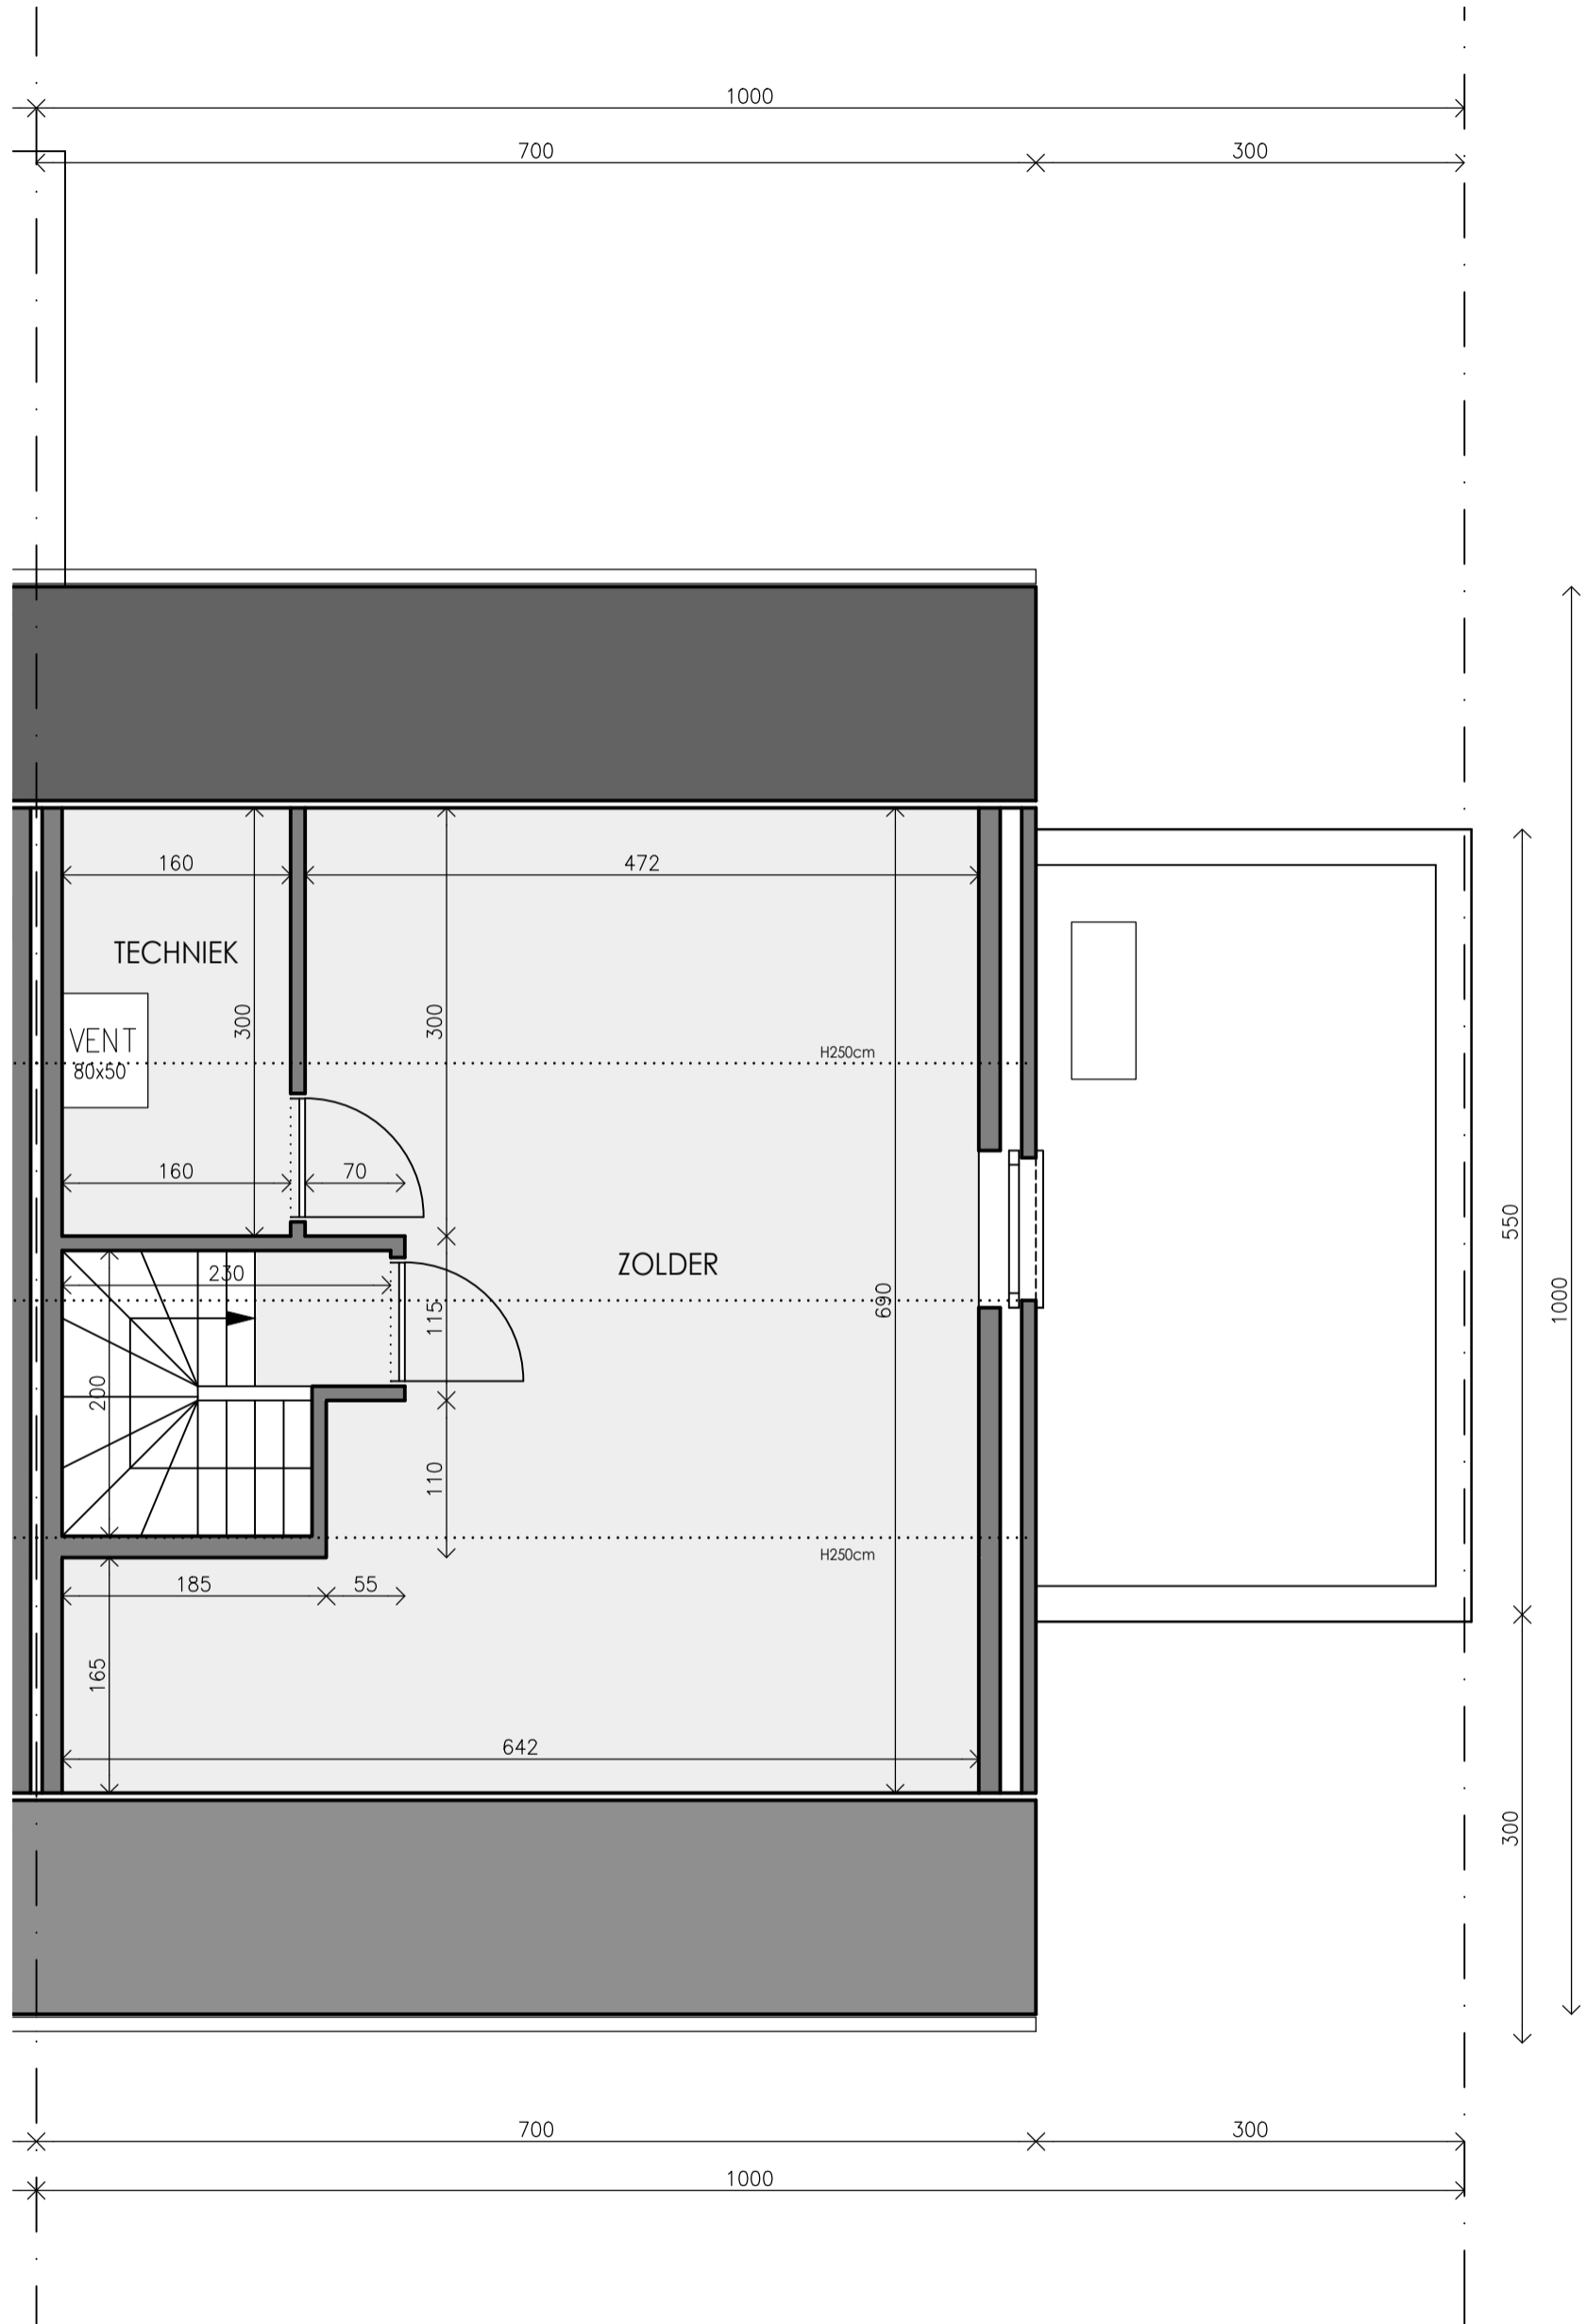

Verdieping 2

Schaal 1/50

Deze verkoopplannen zijn indicatief. Materialen, indeling en uitvoeringsdetails kunnen gewijzigd worden. Afwijkingen in maat ten opzichte van de plannen zijn mogelijk en zijn geen voorwerp voor prijsherzieningen. De indeling van de keuken en de badkamers wordt enkel ter illustratie meegedeeld. Meubilair en toebehoren zijn illustratief en maken geen deel uit van de verkoopovereenkomst. De schaal is enkel representatief bij afdruk op A3-formaat. Enkel de ondertekende verkoopdocumenten zijn bindend. Niet contractueel document.

Matexi Projects NV
Franklin Rooseveltlaan 180
8790 Waregem

BVBA Architectenbureau Griet Vanhove
Schoordam 10
9920 Lievegem

verantwoordelijke: Griet Vanhove