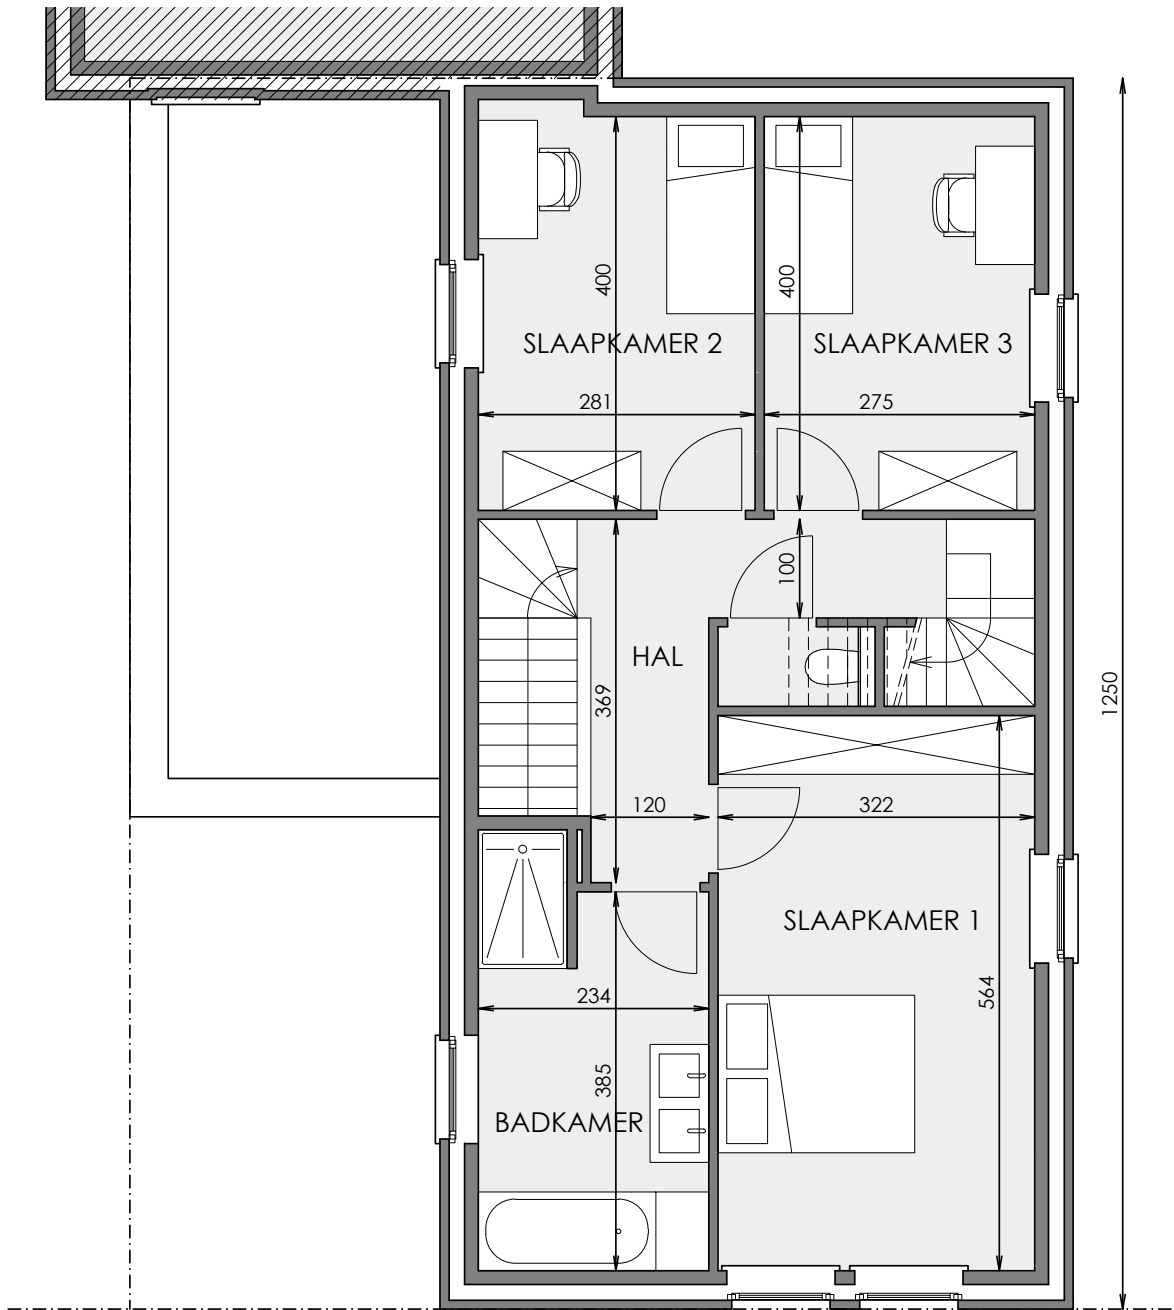

IZEGEM HAZELAARSTRAAT

**LOT
29**

HALFOPEN BEBOUWING MET 3 SLAAPKAMERS

Oppervlakte: 275 m²

Inclusief: inpandige garage

Zolder: in te richten tot 2 extra slaapkamers

Voorgevel

Achtergevel

Zijgevel links

Zijgevel rechts

Contacteer onze sales consultant

051 28 03 67

matexi.be - westvlaanderen@matexi.be

LOT 29

Gelijkvloers

LOT
29

Eerste verdieping

LOT 29

Zolder (optioneel in te richten)