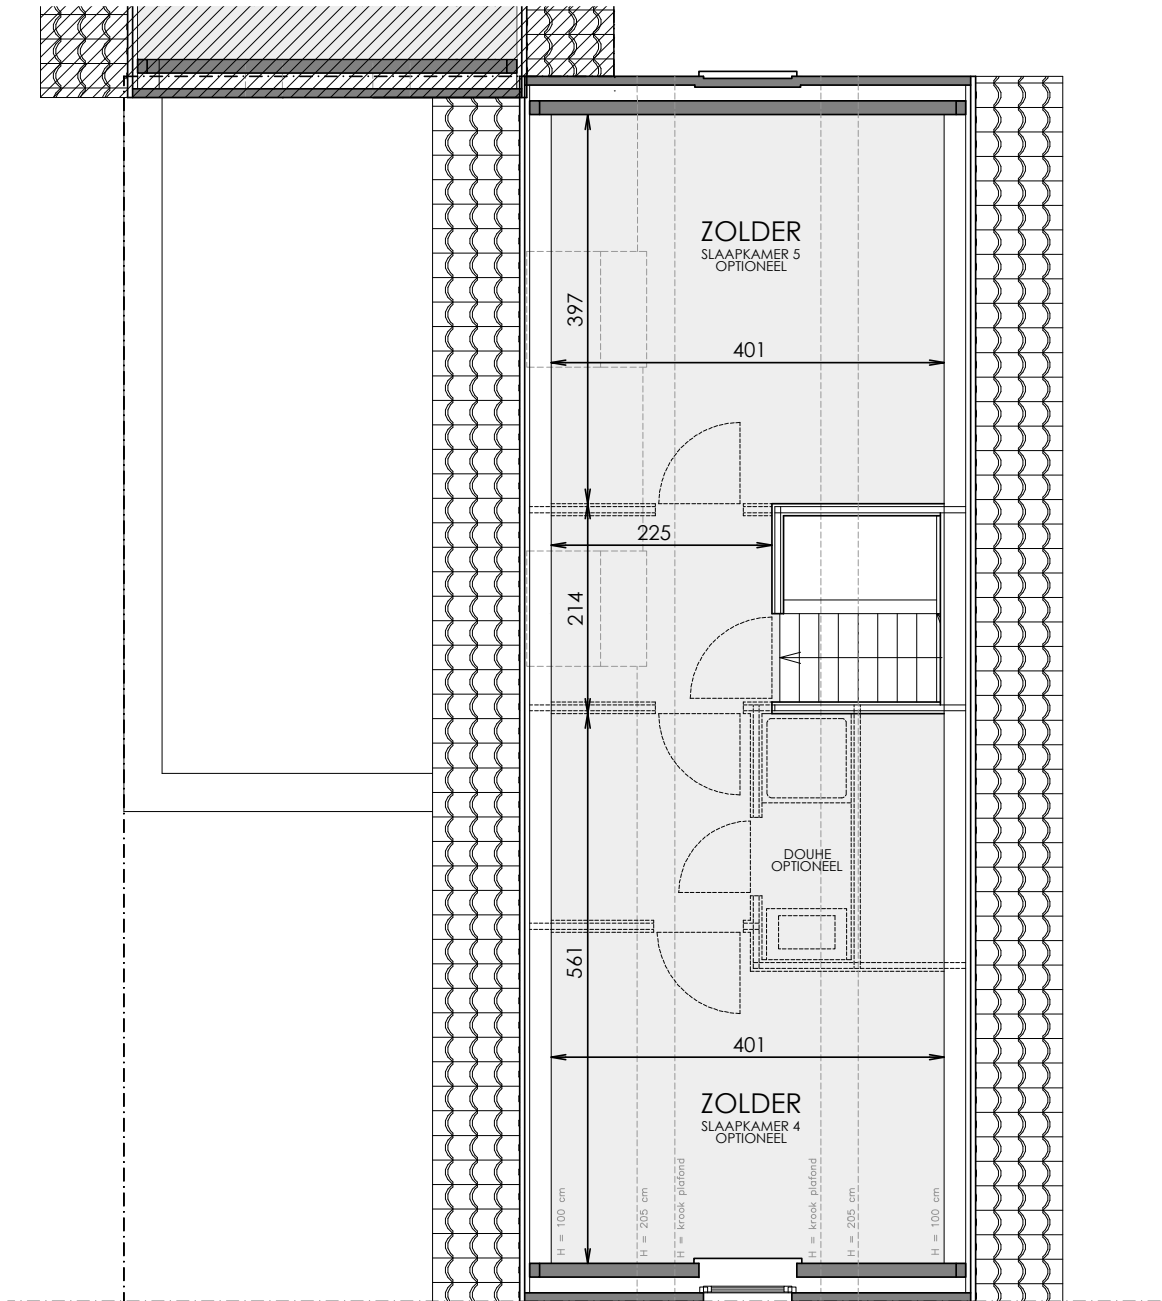

IZEGEM HAZELAARSTRAAT

**LOT
29**

HALFOPEN BEBOUWING MET 3 SLAAPKAMERS

Oppervlakte: 275 m²

Inclusief: inpandige garage

Zolder: in te richten tot 2 extra slaapkamers

Voorgevel

Achtergevel

Zijgevel links

Zijgevel rechts

Contacteer onze sales consultant

051 28 03 67

matexi.be - westvlaanderen@matexi.be

LOT 29

Gelijkvloers

LOT
29

Eerste verdieping

LOT 29

Zolder (optioneel in te richten)