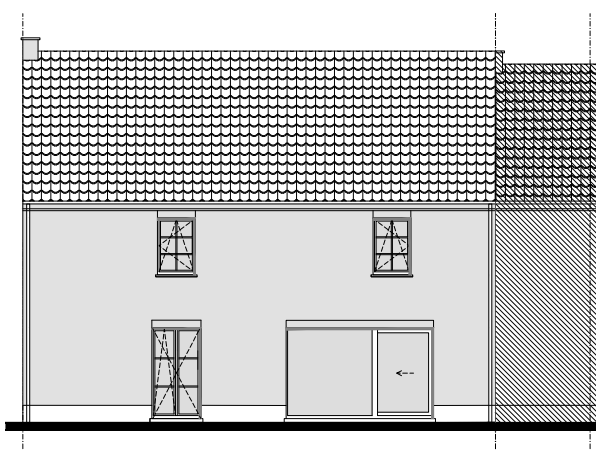

IZEGEM HAZELAARSTRAAT

**LOT
29**

HALFOPEN BEBOUWING MET 3 SLAAPKAMERS

Oppervlakte: 275 m²

Inclusief: inpandige garage

Zolder: in te richten tot 2 extra slaapkamers

Voorgevel

Achtergevel

Zijgevel links

Zijgevel rechts

Contacteer onze sales consultant

051 28 03 67

matexi.be - westvlaanderen@matexi.be

LOT 29

Gelijkvloers

LOT
29

Eerste verdieping

LOT 29

Zolder (optioneel in te richten)