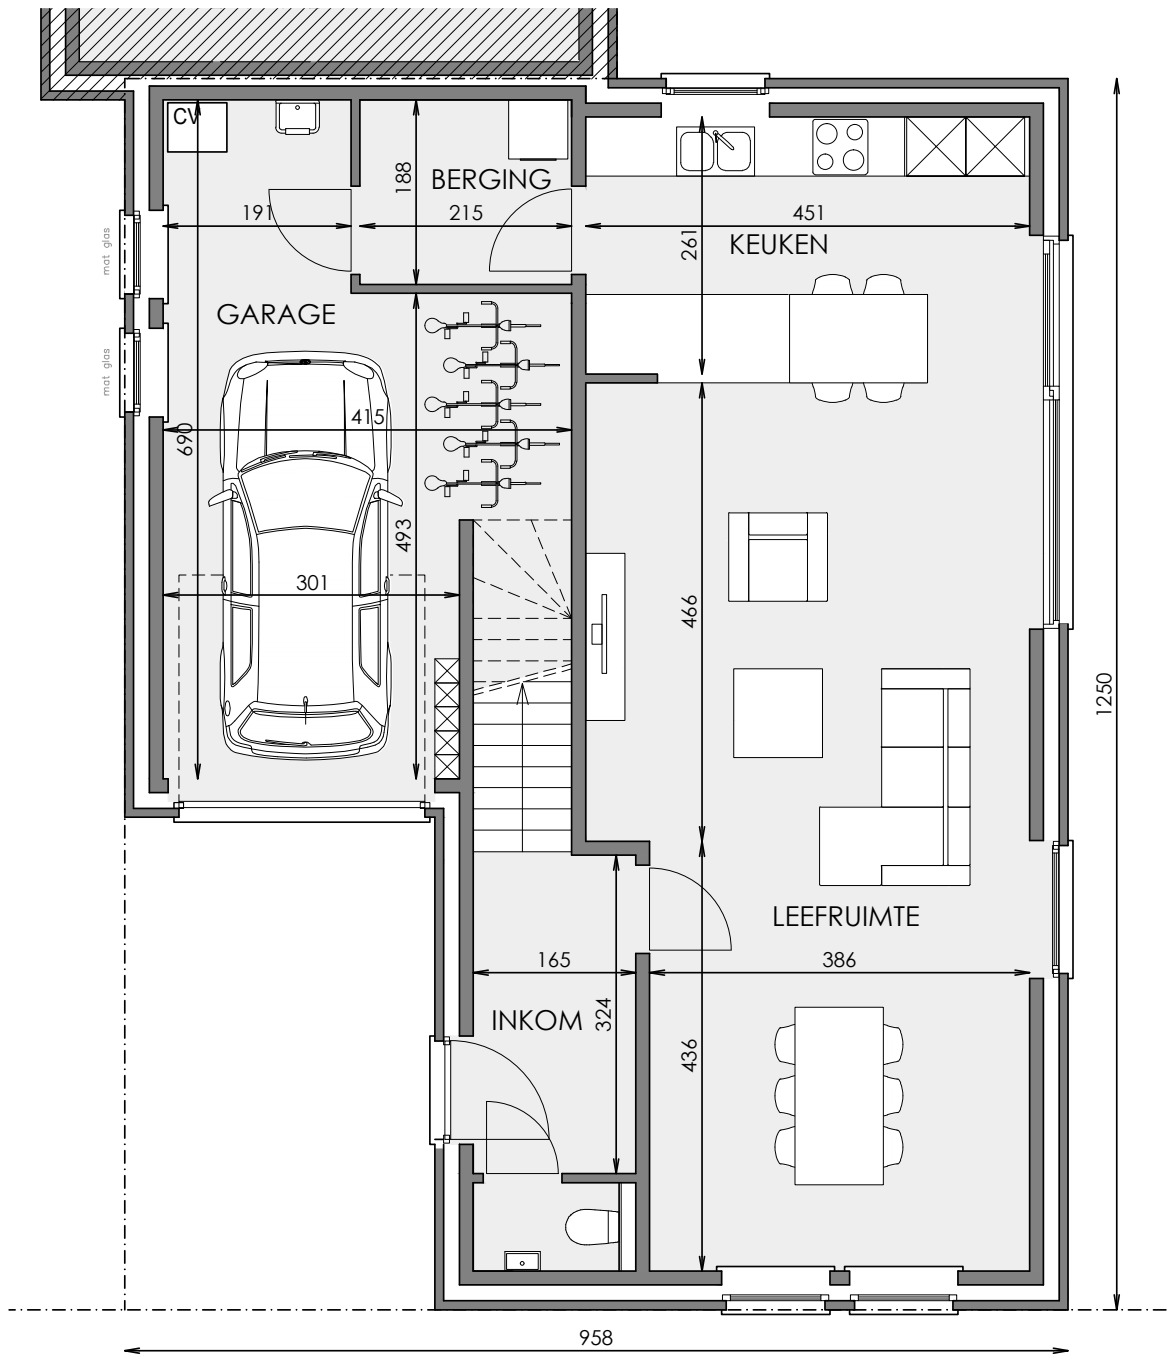

IZEGEM HAZELAARSTRAAT

**LOT
29**

HALFOPEN BEBOUWING MET 3 SLAAPKAMERS

Oppervlakte: 275 m²

Inclusief: inpandige garage

Zolder: in te richten tot 2 extra slaapkamers

Voorgevel

Achtergevel

Zijgevel links

Zijgevel rechts

Contacteer onze sales consultant

051 28 03 67

matexi.be - westvlaanderen@matexi.be

LOT 29

Gelijkvloers

LOT
29

Eerste verdieping

LOT 29

Zolder (optioneel in te richten)