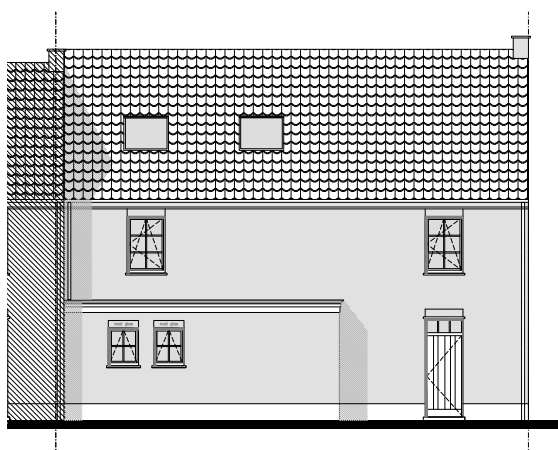

IZEGEM HAZELAARSTRAAT

**LOT
29**

HALFOPEN BEBOUWING MET 3 SLAAPKAMERS

Oppervlakte: 275 m²

Inclusief: inpandige garage

Zolder: in te richten tot 2 extra slaapkamers

Voorgevel

Achtergevel

Eerste verdieping

LOT 29

Zolder (optioneel in te richten)