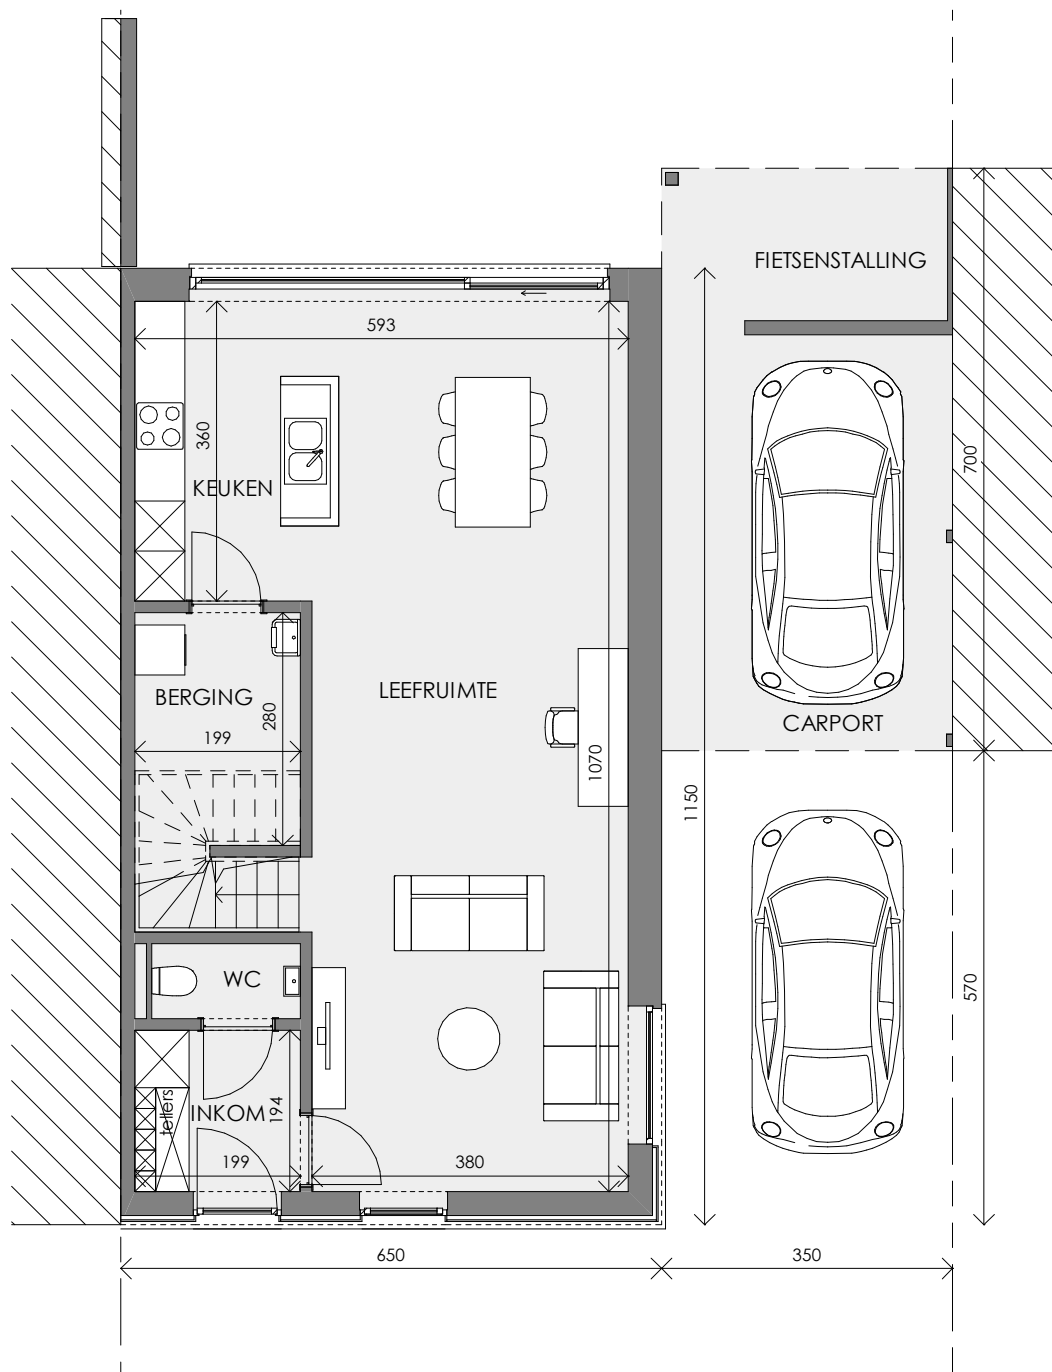

ZONHOVEN KLEINE HEMMENWEG

**LOT
29**

HALFOPEN BEBOUWING MET 3 SLAAPKAMERS

Inclusief: carport en fietsenstalling
Grondoppervlakte: 356 m²

Gelijkvloers

Contacteer Inge Vancluyssen
011 98 81 93
matexi.be - limburg@matexi.be

LOT 29

Eerste verdieping