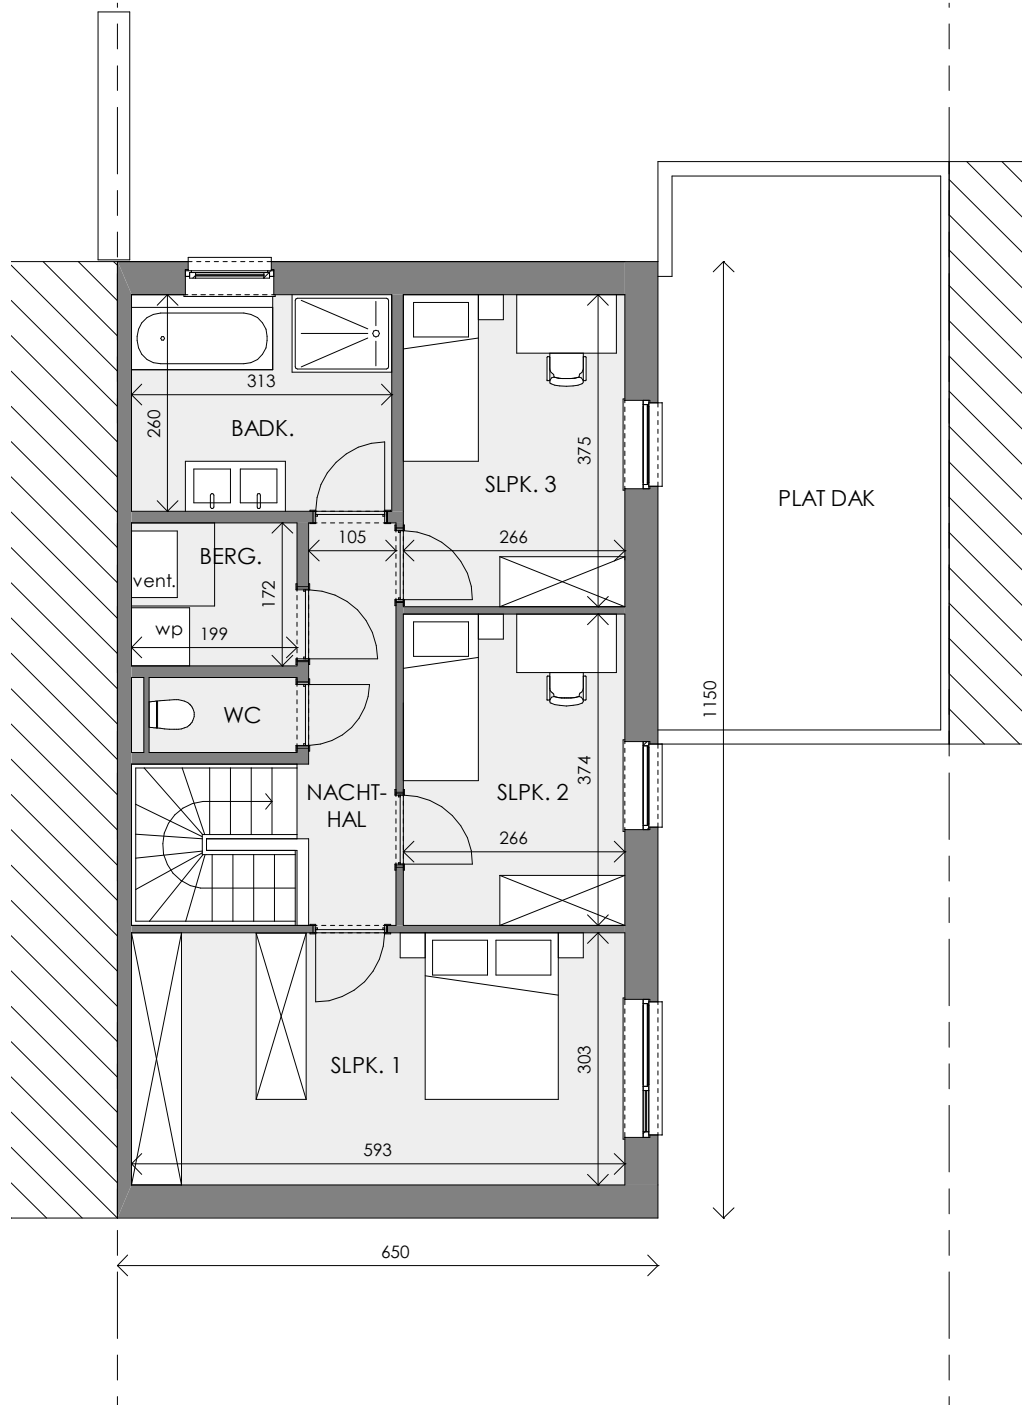

ZONHOVEN KLEINE HEMMENWEG

**LOT
29**

HALFOPEN BEBOUWING MET 3 SLAAPKAMERS

Inclusief: carport en fietsenstalling
Grondoppervlakte: 356 m²

Gelijkvloers

Contacteer Inge Vancluyssen
011 98 81 93
matexi.be - limburg@matexi.be

LOT 29

Eerste verdieping