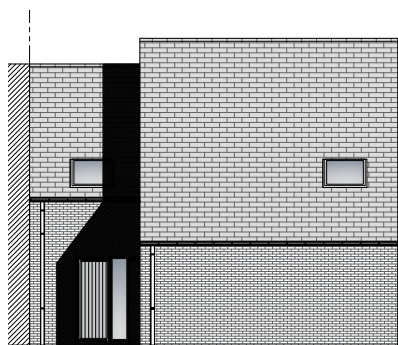

IZEGEM HAZELAARSTRAAT

**LOT
4**

HALFOPEN BEBOUWING MET 3 SLAAPKAMERS

Oppervlakte perceel: 320 m²

Inclusief inpandige garage

Voorgevel

Achtergevel

Zijgevel links

Zijgevel rechts

Contacteer onze sales consultant

051 28 03 67

matexi.be - westvlaanderen@matexi.be

MATEXI

LOT 4

Gelijkvloers

LOT 4

Eerste verdieping