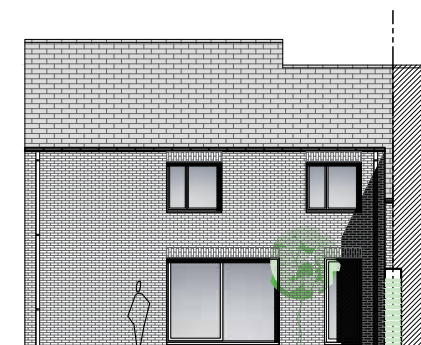

IZEGEM HAZELAARSTRAAT

**LOT
4**

HALFOPEN BEBOUWING MET 3 SLAAPKAMERS

Oppervlakte perceel: 320 m²

Inclusief inpandige garage

Voorgevel

Achtergevel

Zijgevel links

Zijgevel rechts

Contacteer onze sales consultant

051 28 03 67

matexi.be - westvlaanderen@matexi.be

MATEXI

LOT 4

Gelijkvloers

LOT 4

Eerste verdieping