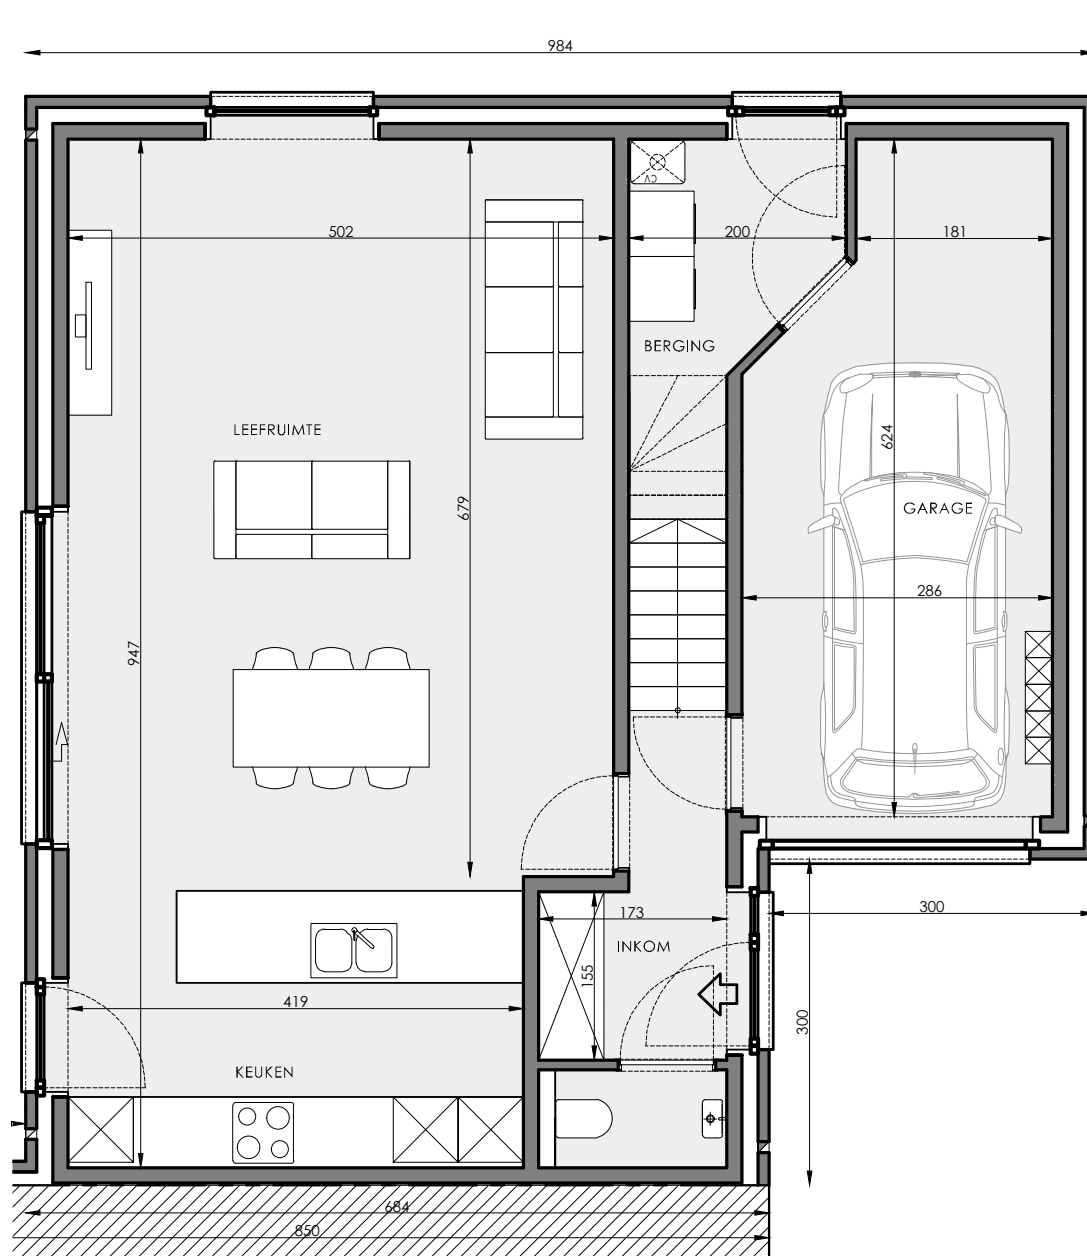

LOT 4

Gelijkvloers