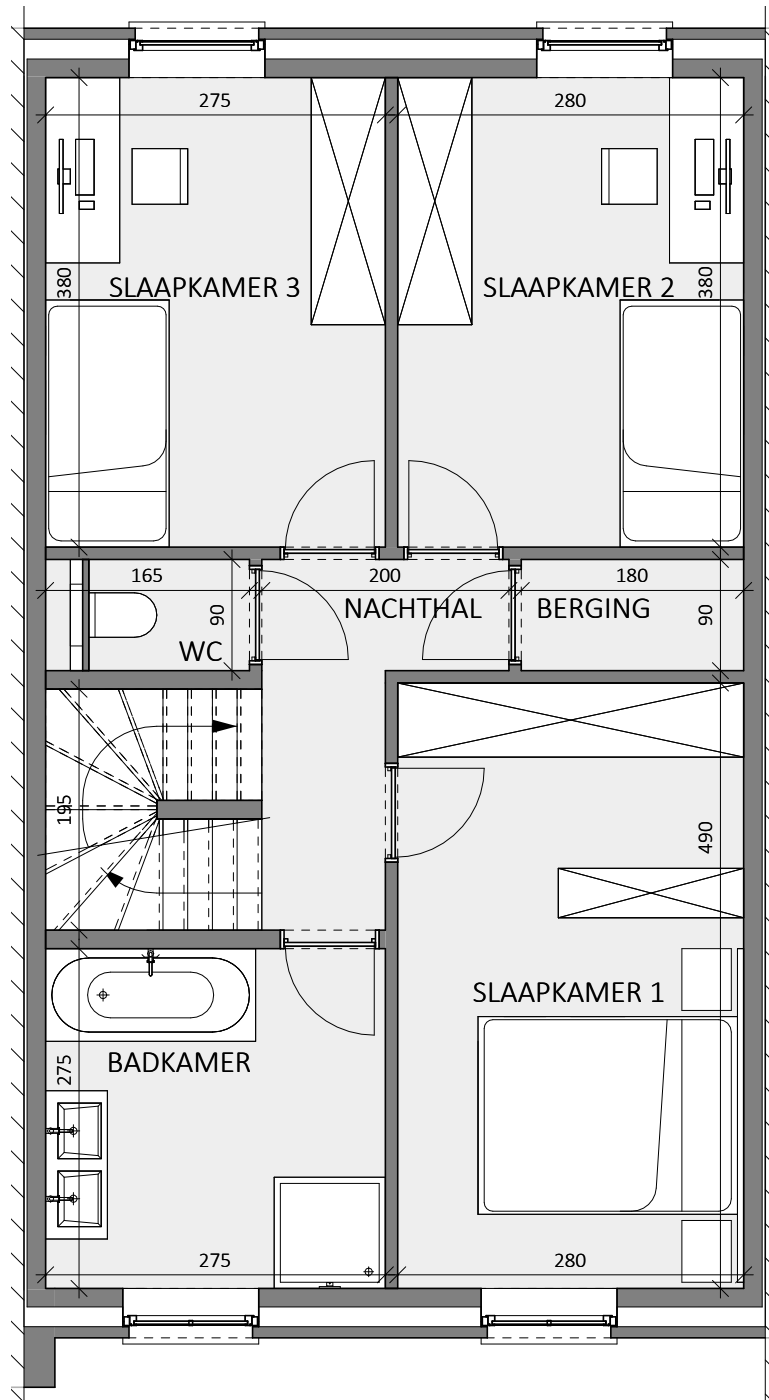

LOT 56

Eerste verdieping