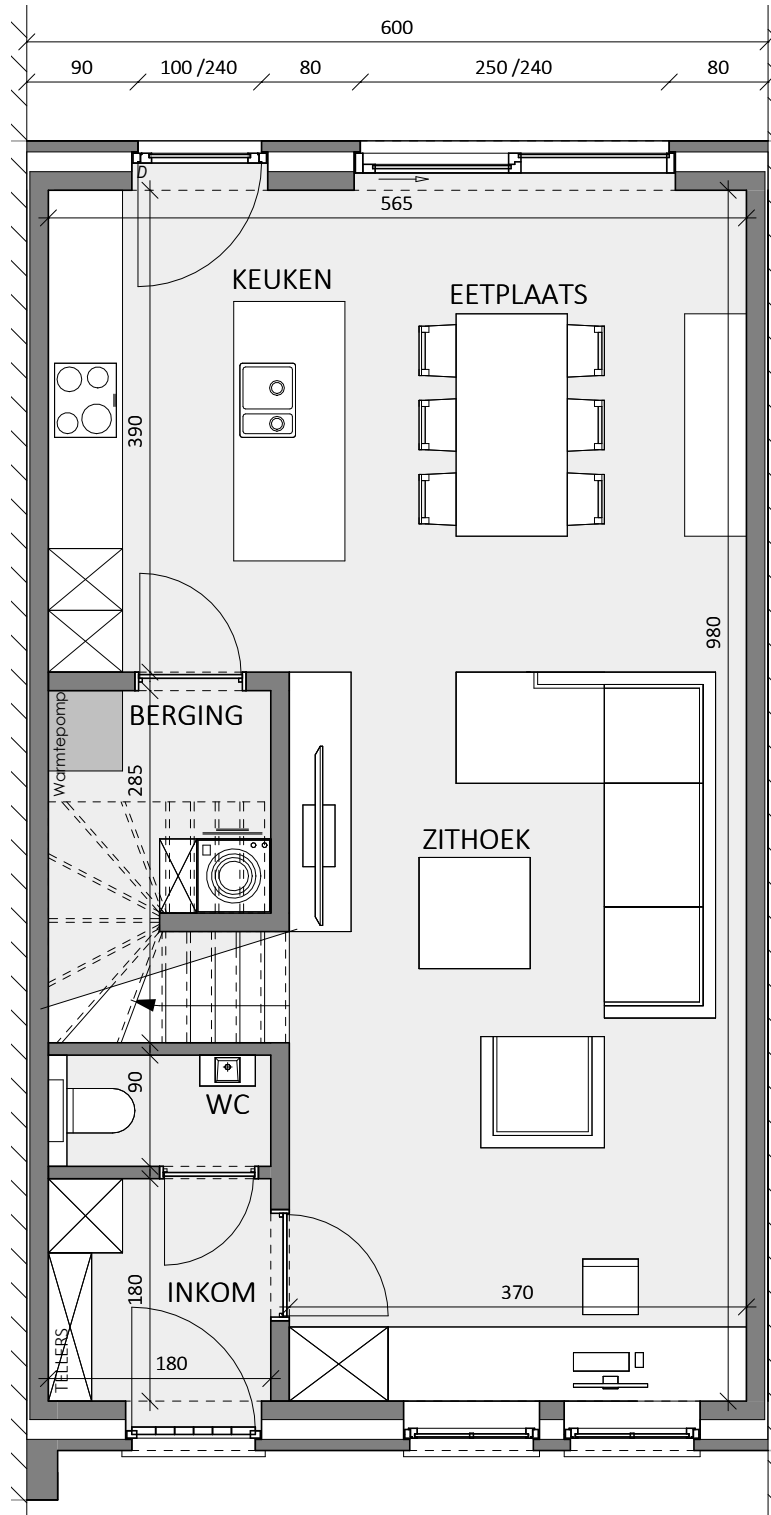

# **GESLOTEN BEBOUWING MET 3 SLAAPKAMERS**

Oppervlakte perceel: 183 m<sup>2</sup>

Inclusief: carport

**Voorgevel**

**Achtergevel**

Contacteer onze sales consultant

**09 298 11 05**

matexi.be - oostvlaanderen@matexi.be

# LOT 56

# LOT 56

Eerste verdieping