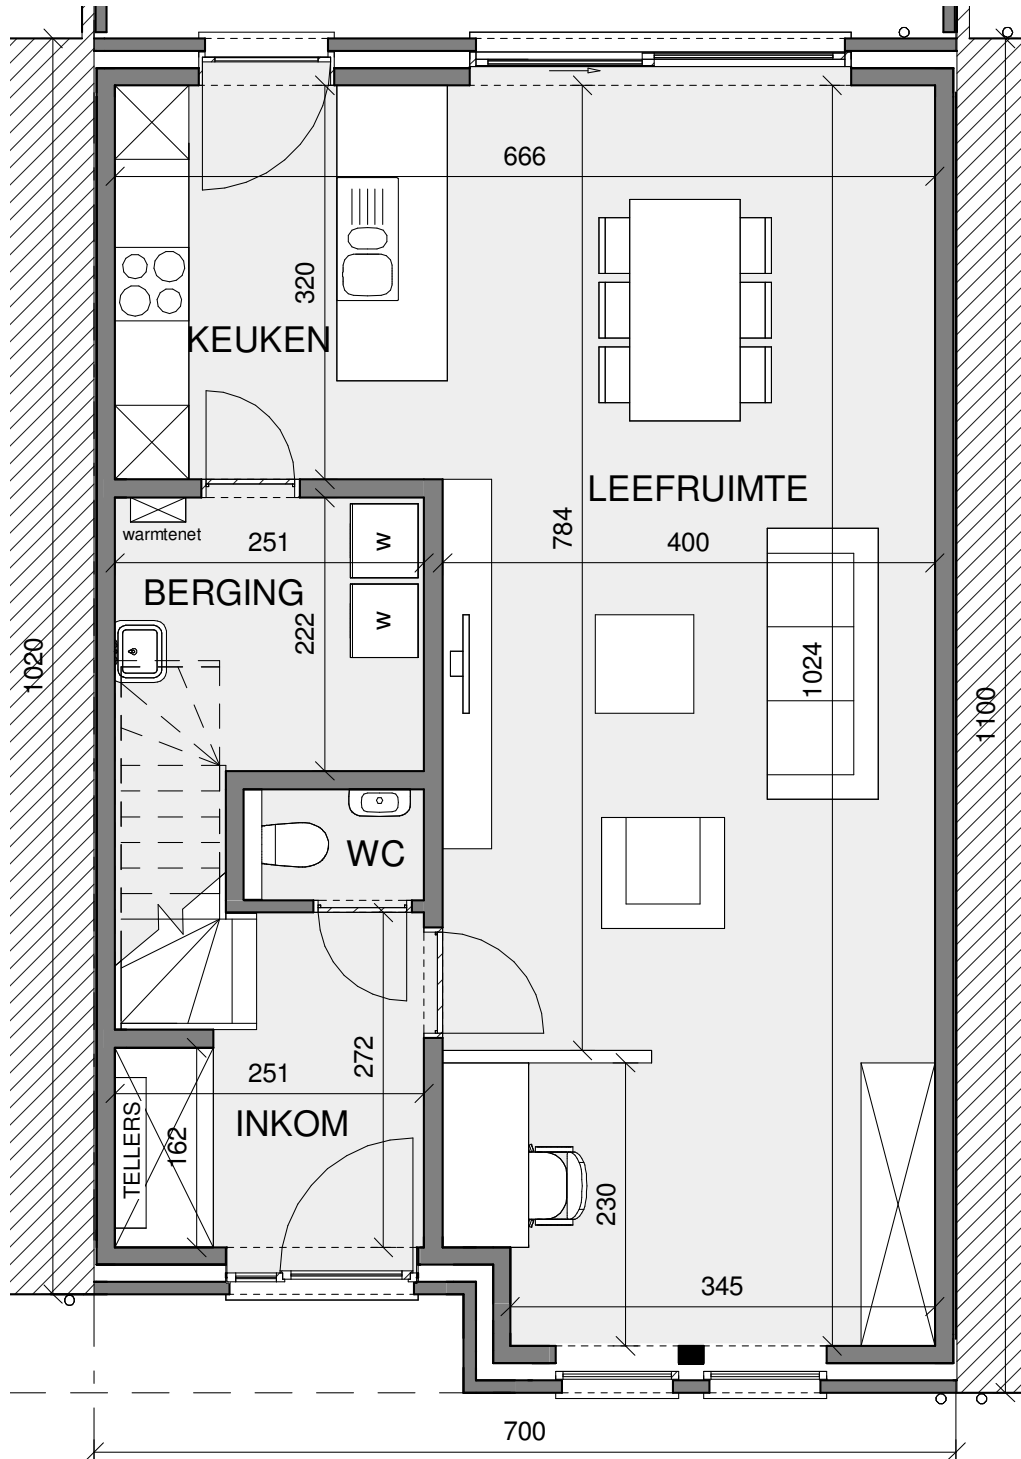

LOT 29

Gelijkvloers