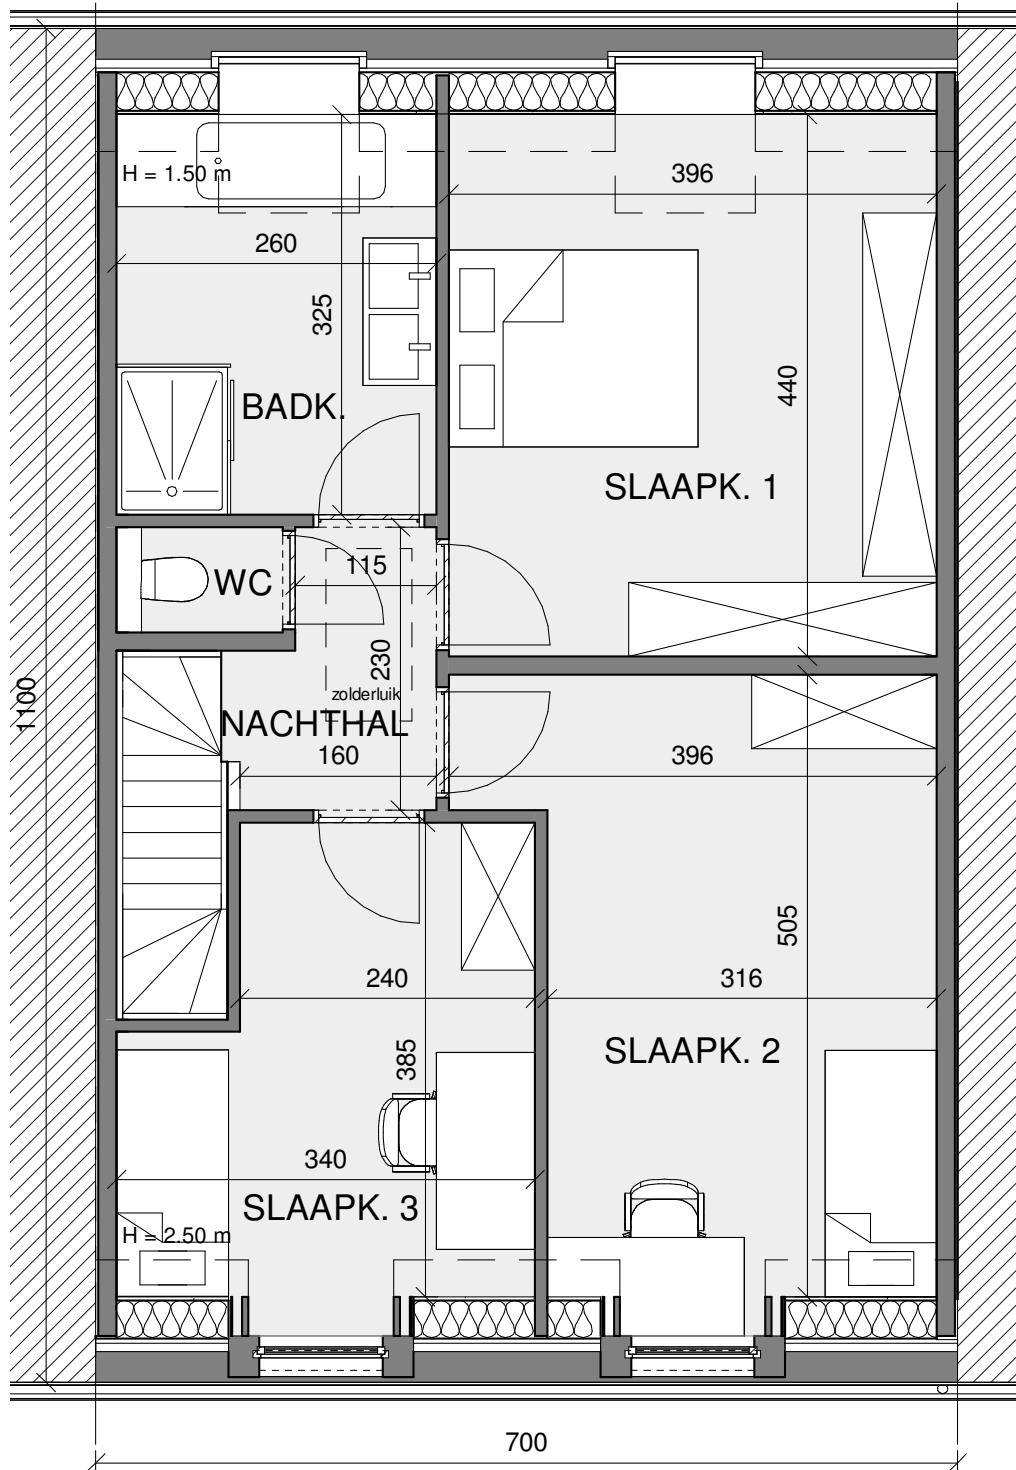

LOT
29

Eerste verdieping