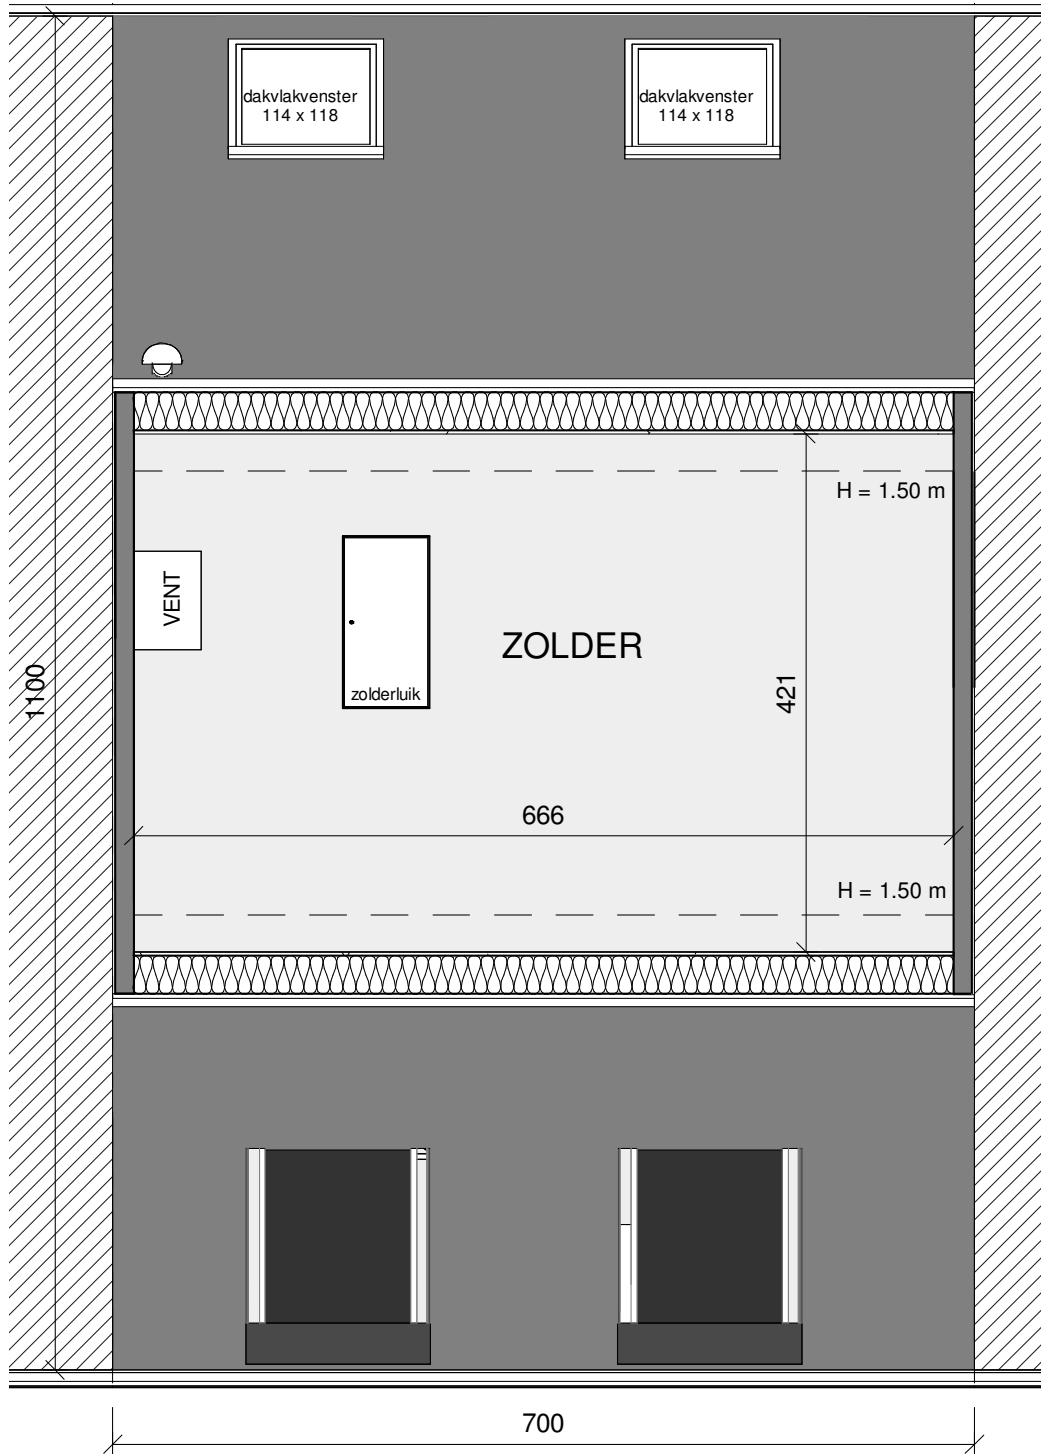

LOT 29

Zolder