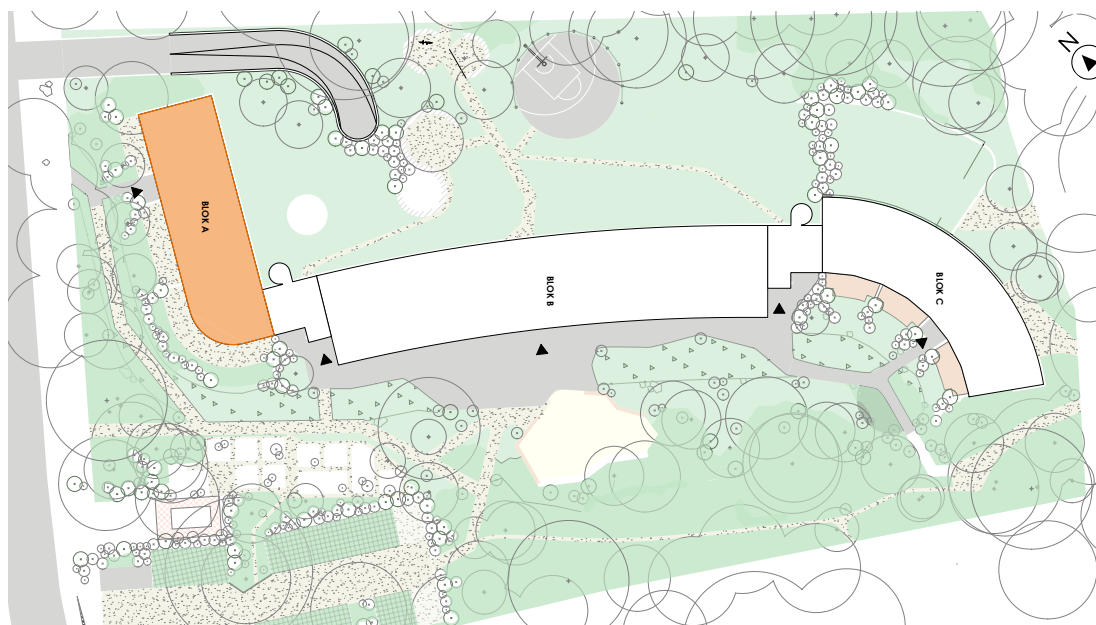

GENK BOSART

**D.
62**

APPARTEMENT ZESDE VERDIEPING MET 1 SLAAPKAMER

Oppervlakte: 76 m² / Terras: 16 m²

Overzichtsplan

Situering

Grondplan