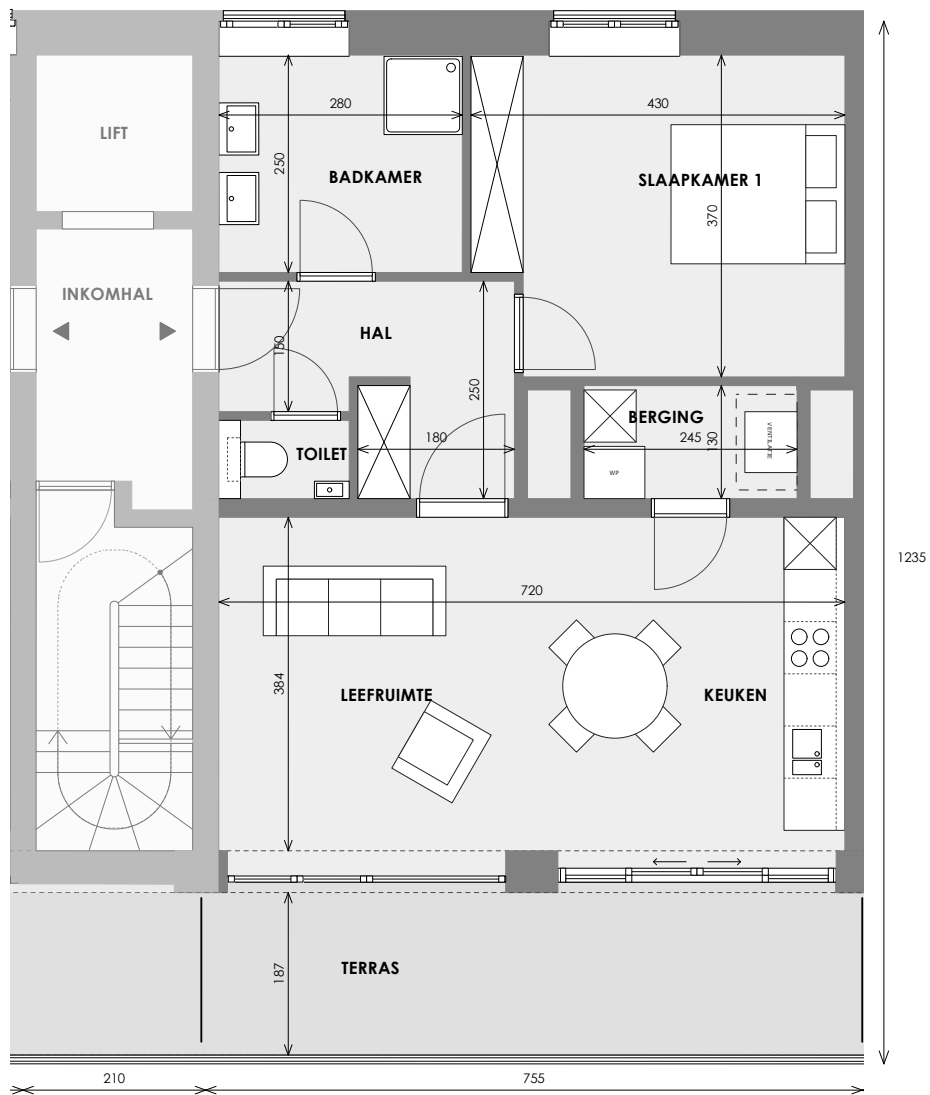

GENK BOSART

**D.
62**

APPARTEMENT ZESDE VERDIEPING MET 1 SLAAPKAMER

Oppervlakte: 76 m² / Terras: 16 m²

Overzichtsplan

Situering

Grondplan