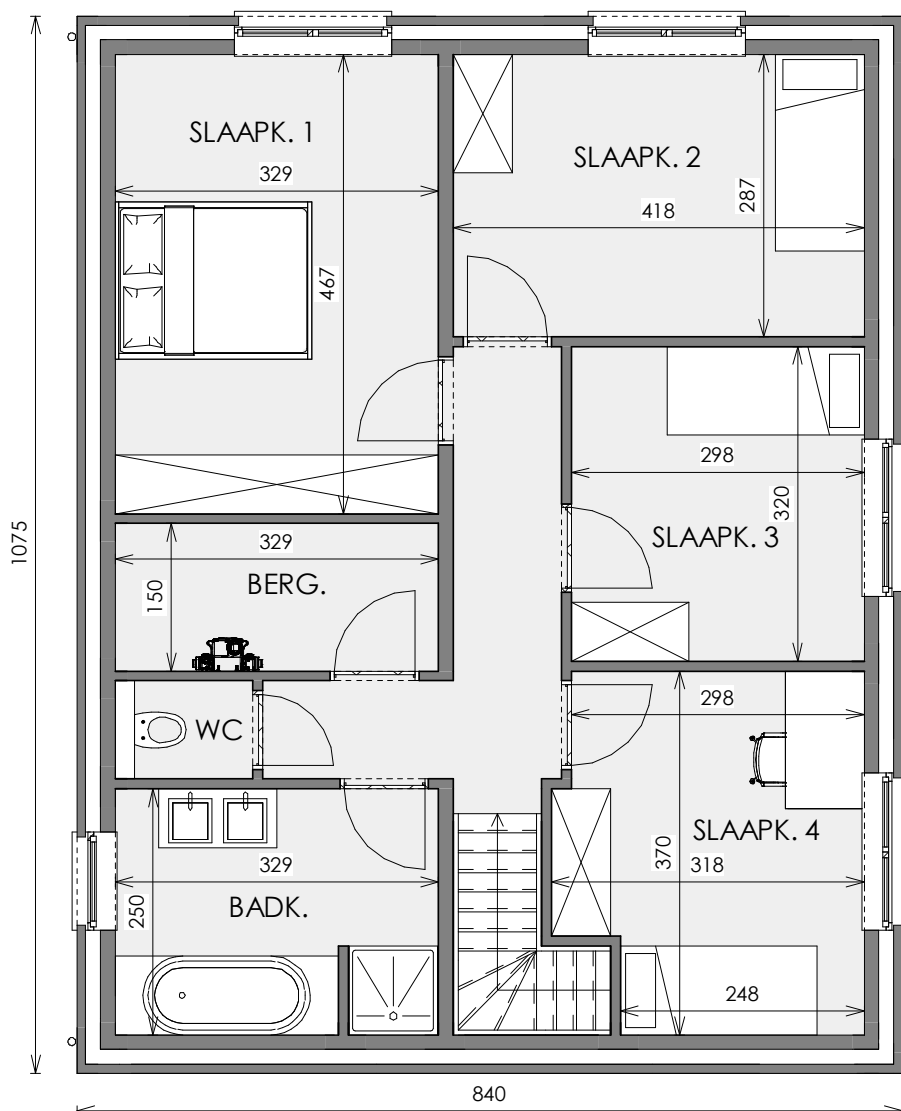

LOT 7

Eerste verdieping

Contacteer onze sales consultant

051 28 03 68

matexi.be - westvlaanderen@matexi.be