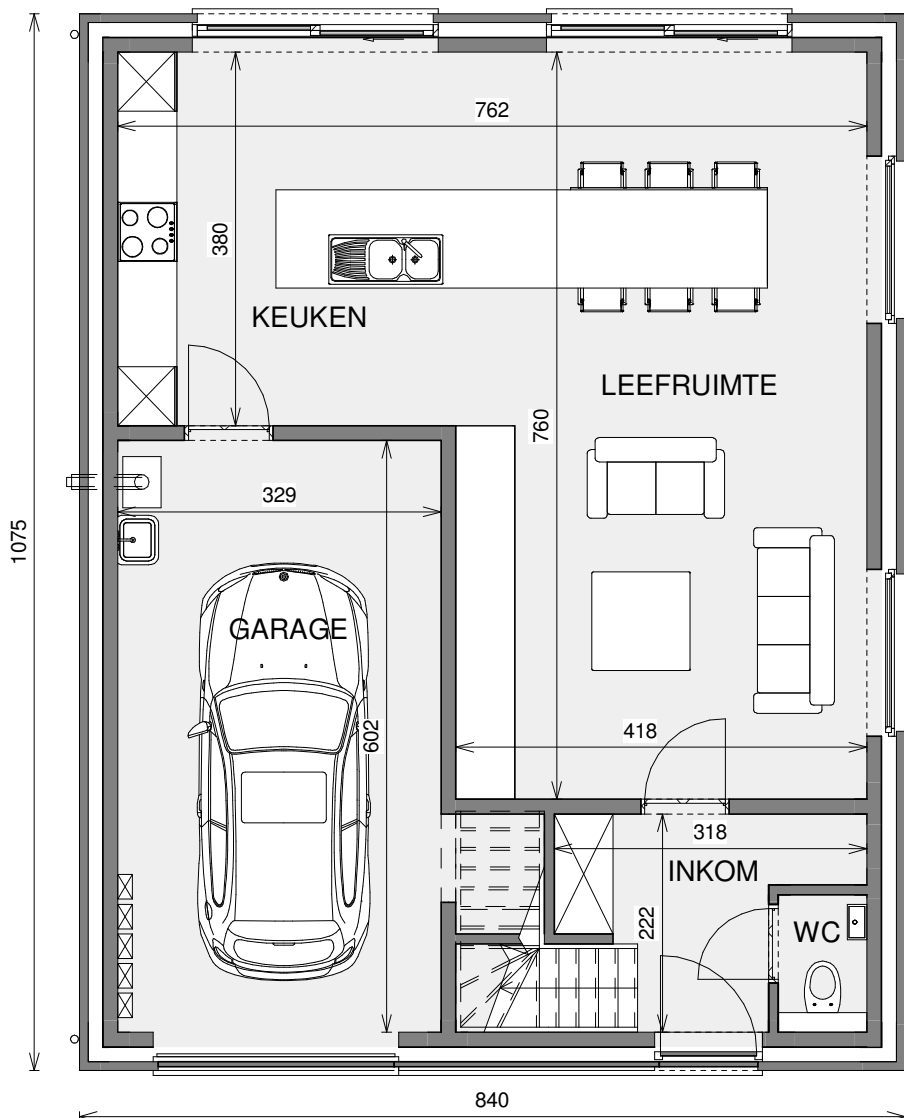

LOT 7

Gelijkvloers