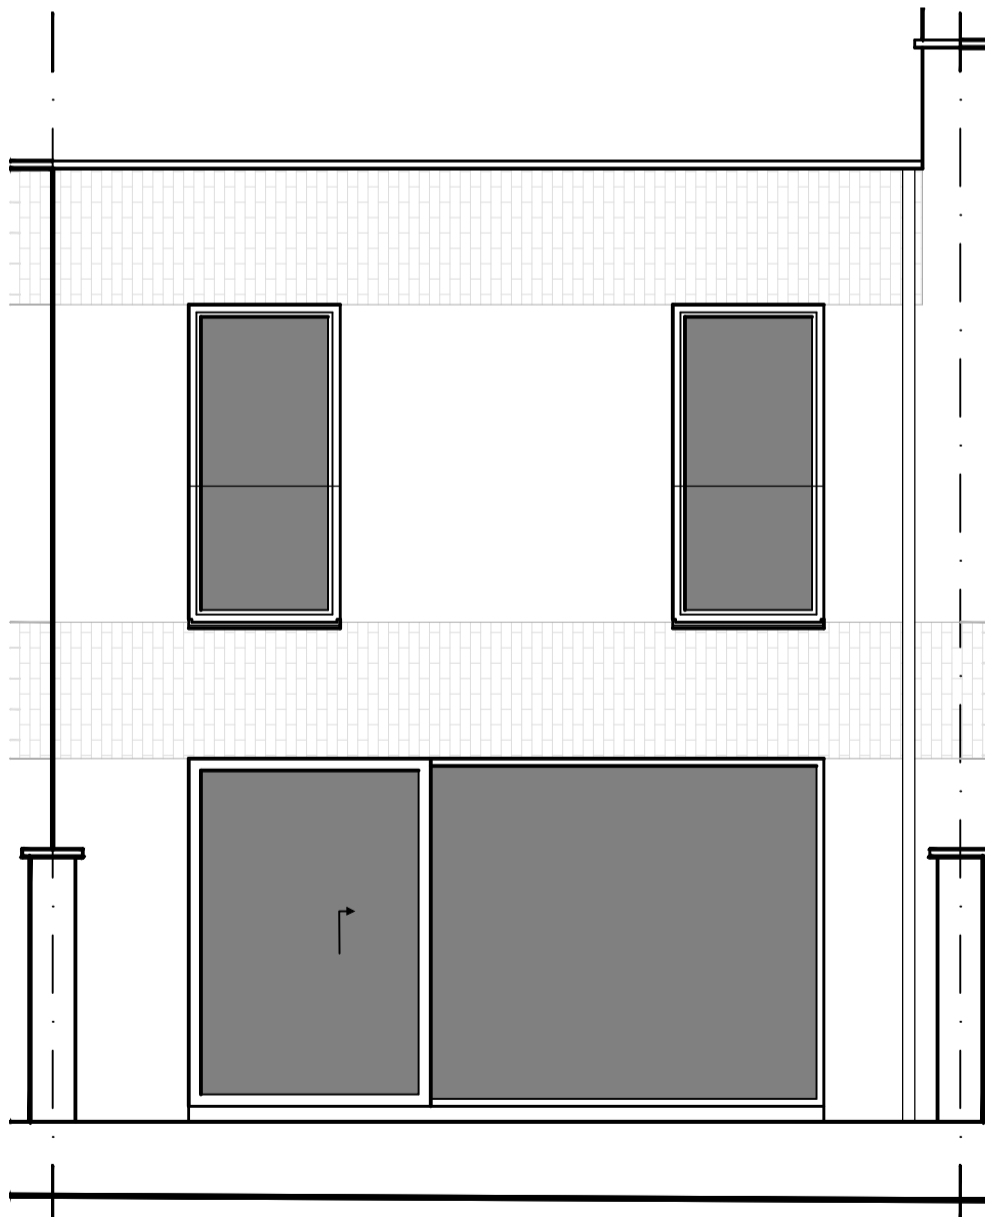

Matexi Projects NV  
Franklin Rooseveltlaan 180  
8790 Waregem

BVBA Architectenbureau Griet Vanhove  
Schoordam 10  
9920 Lievegem

verantwoordelijke: Griet Vanhove

Vorgevel

Achtergevel

Verdieping 1

Schaal 1/50