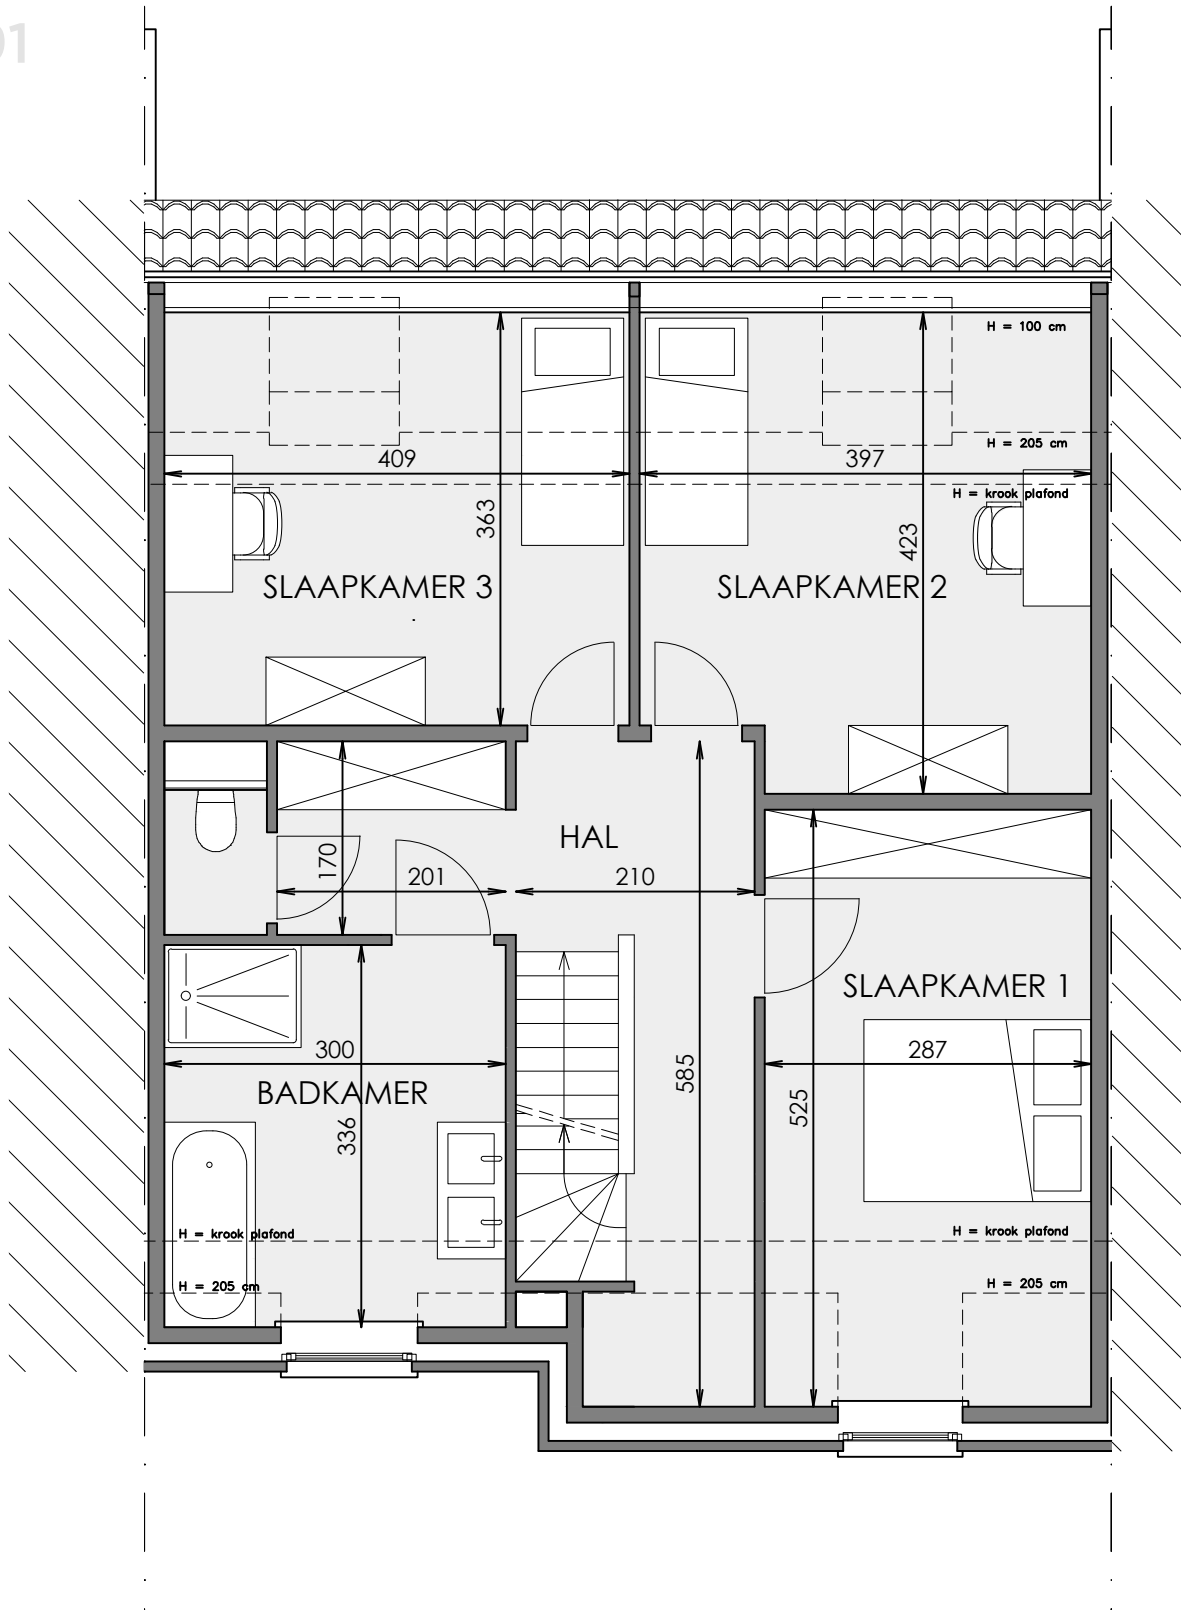

LOT
91

Eerste verdieping