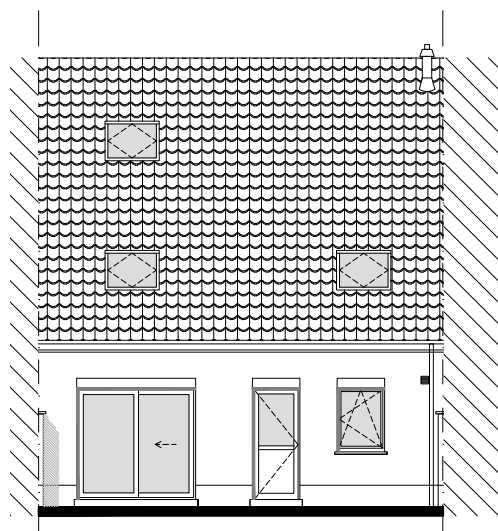

ZWEVEGEM EUROPAPLEIN

**LOT
91**

GESLOTEN BEBOUWING MET 4 SLAAPKAMERS

Oppervlakte: 212 m²

Inclusief: inpandige garage

Voorgevel

Achtergevel

Contacteer onze sales consultant