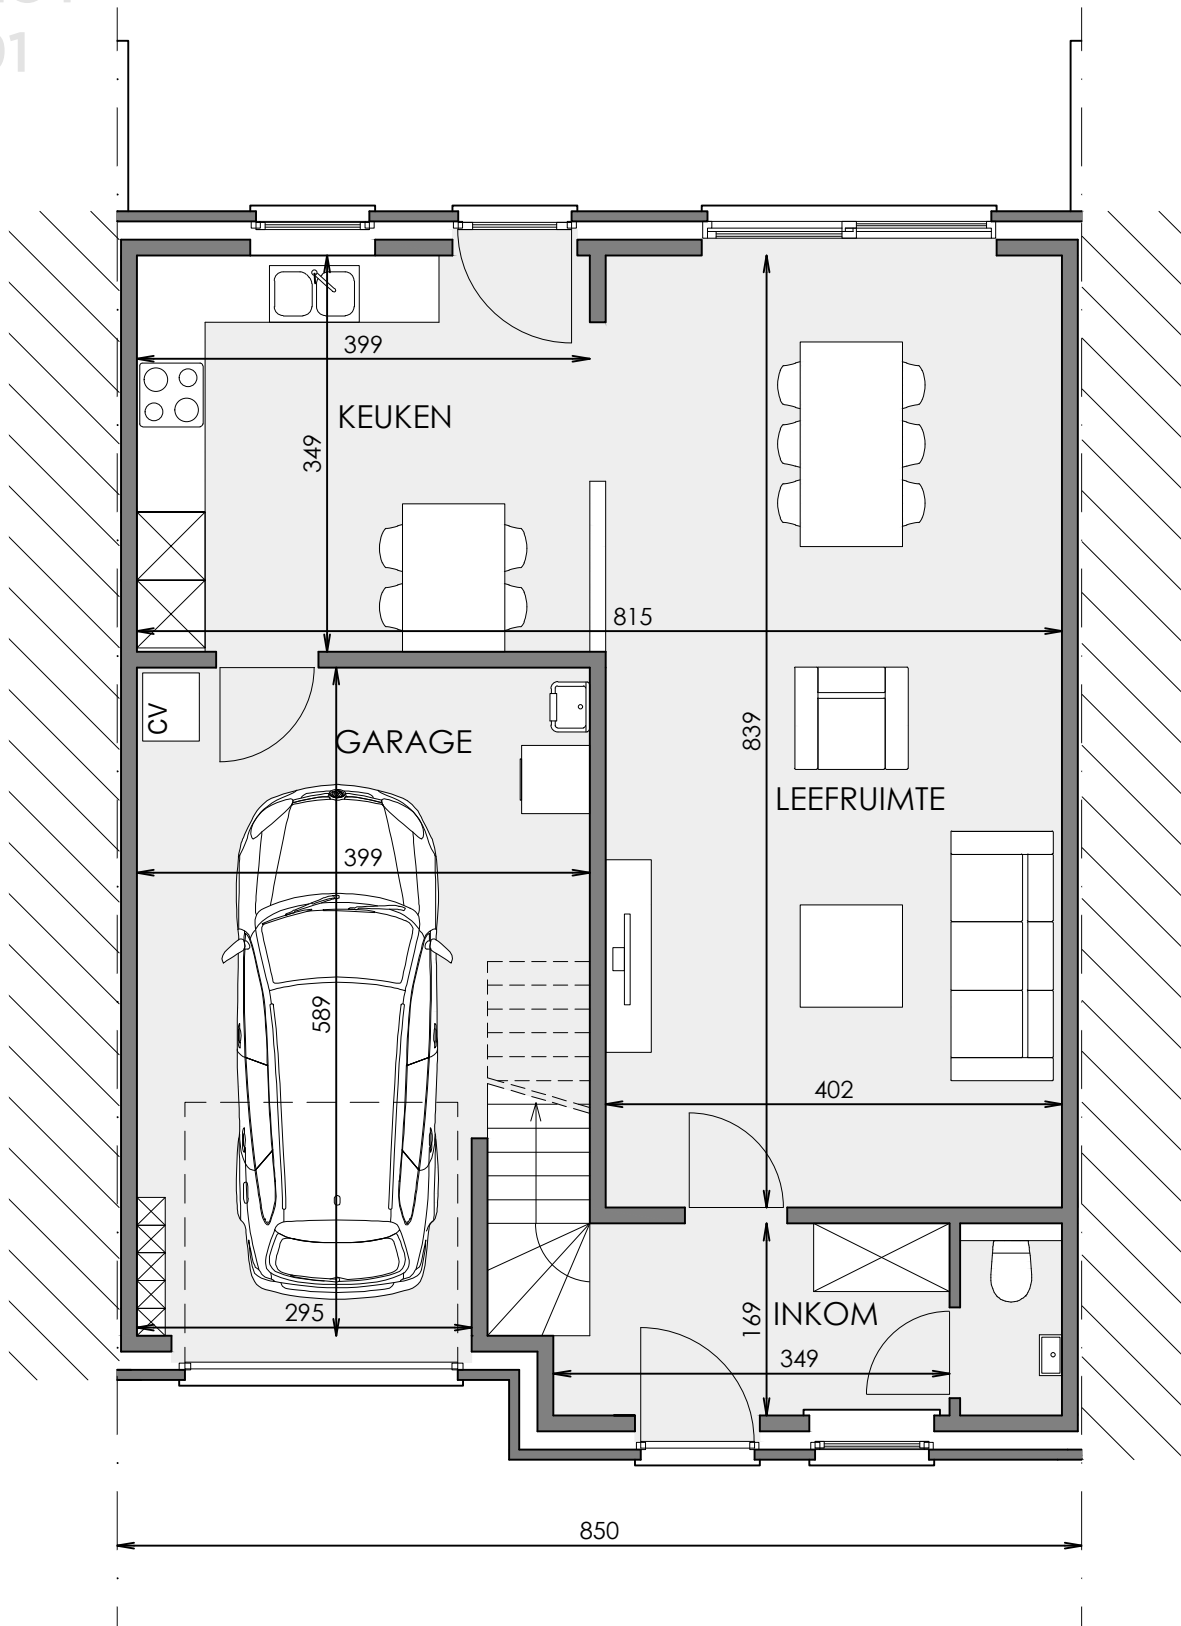

LOT
91

Gelijkvloers