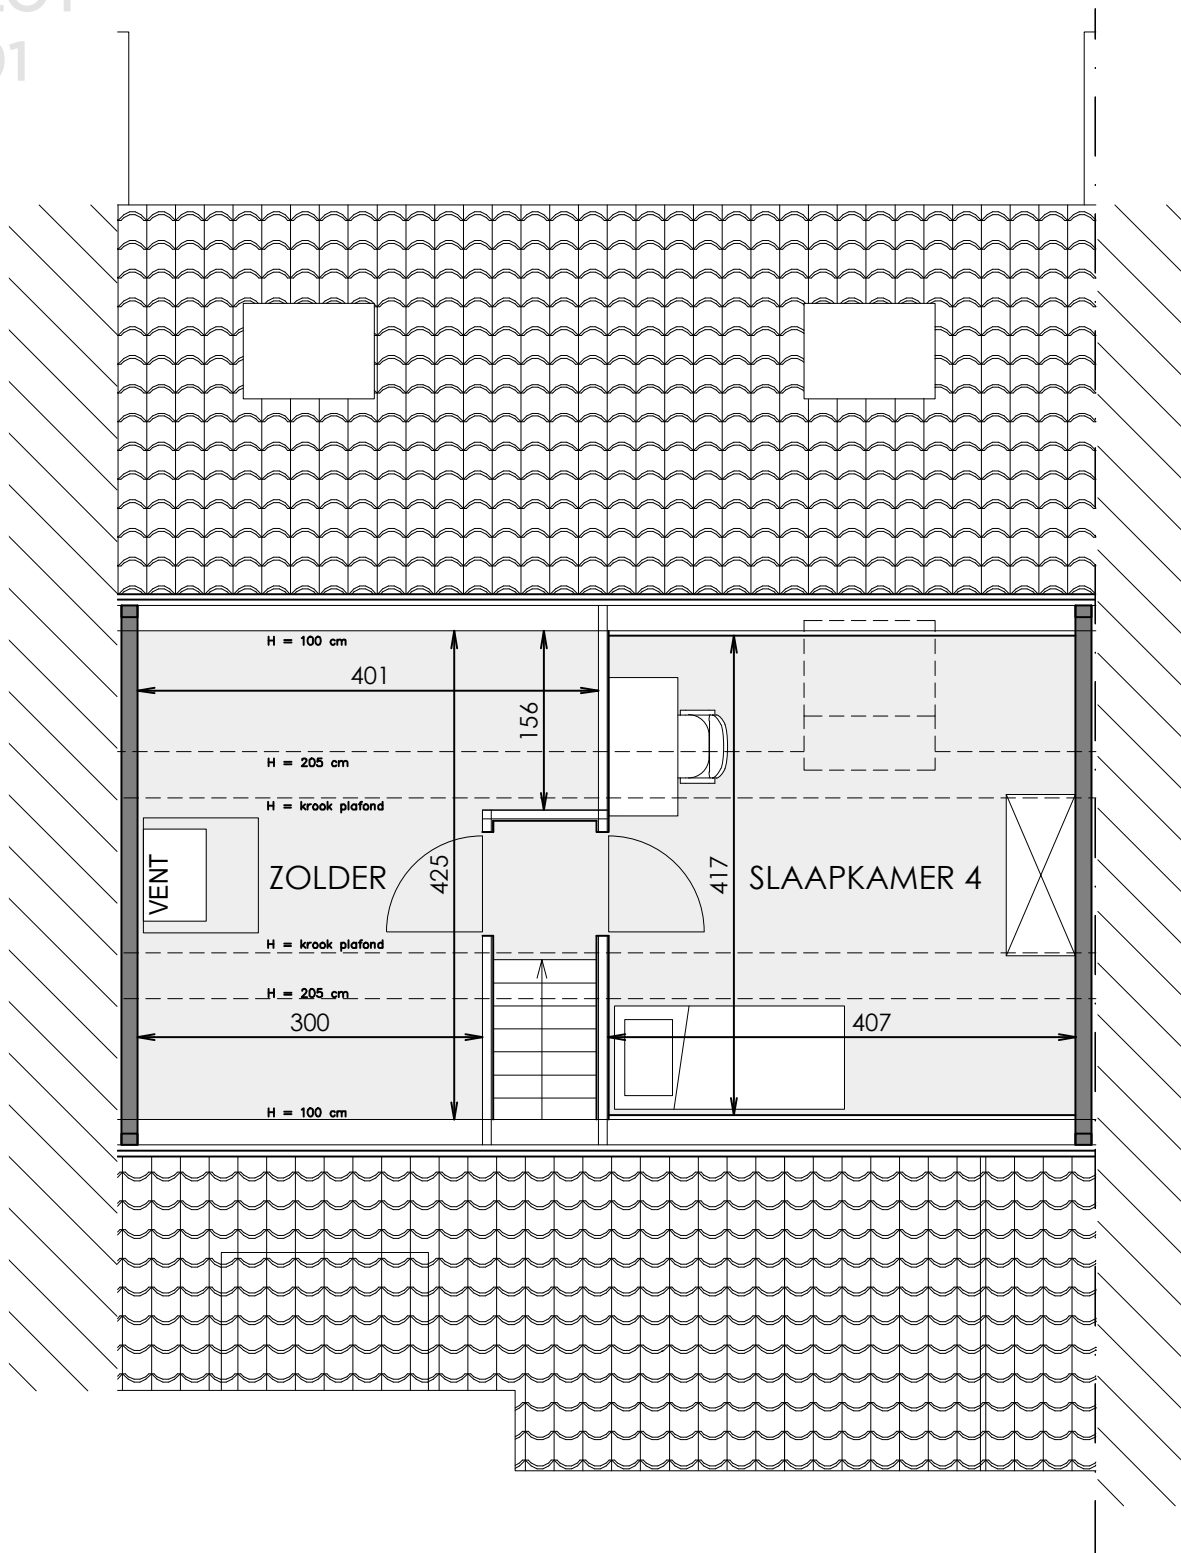

LOT
91

Zolder