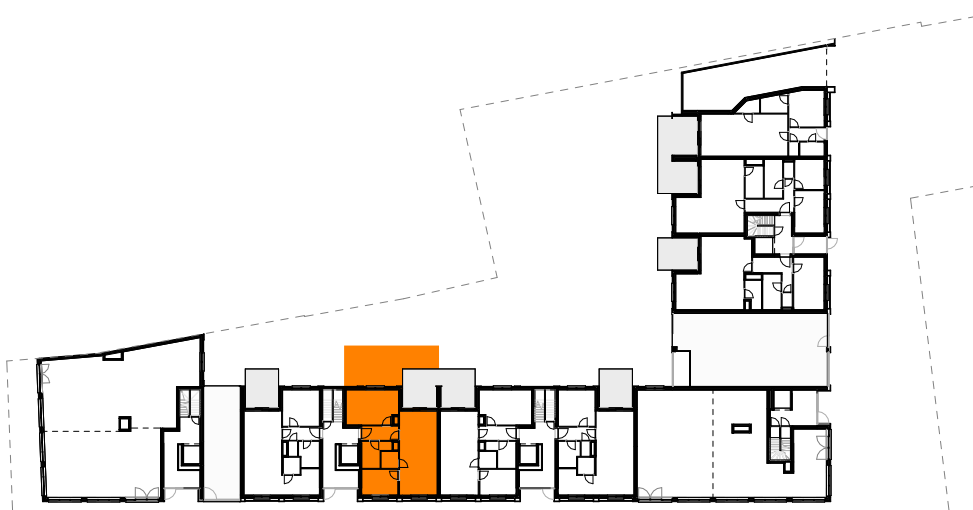

GEEL STATION – VILLA SPOORBLOEM

APP O.B2

APPARTEMENT GELIJKVLOERS MET 2 SLAAPKAMERS

Oppervlakte: 85 m² – Terras: 14 m²

Gevel

Situering

APP O.B2

Grondplan