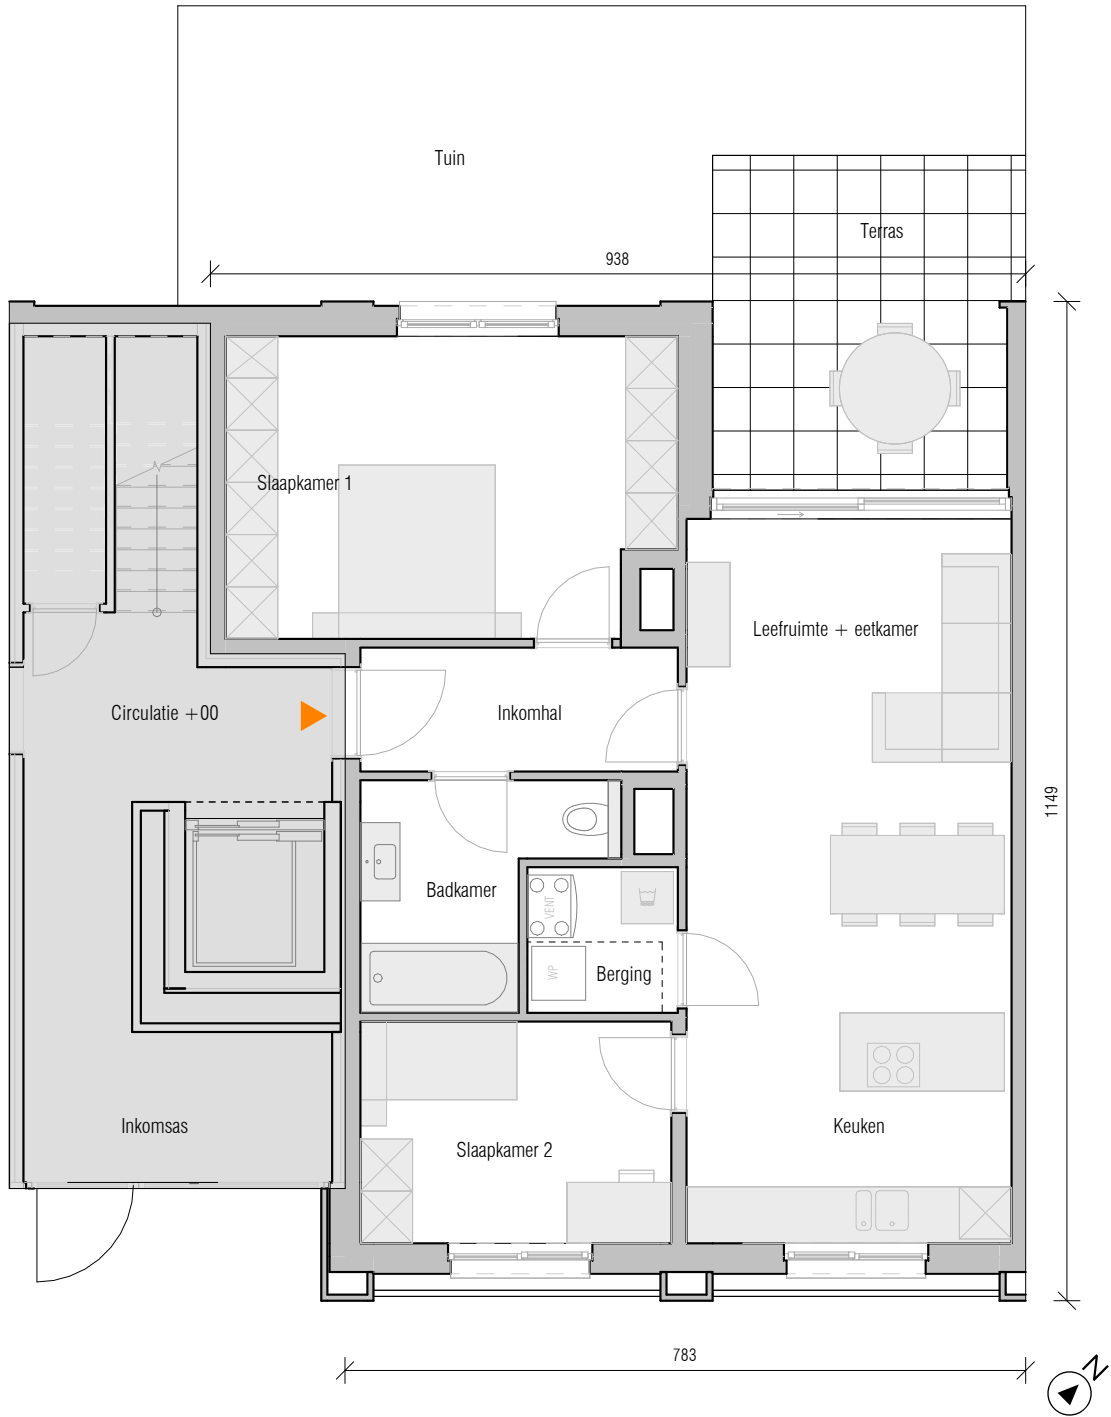

GEEL STATION – VILLA SPOORBLOEM

APP O.B2

APPARTEMENT GELIJKVLOERS MET 2 SLAAPKAMERS

Oppervlakte: 85 m² – Terras: 14 m²

Gevel

Situering

APP O.B2

Grondplan