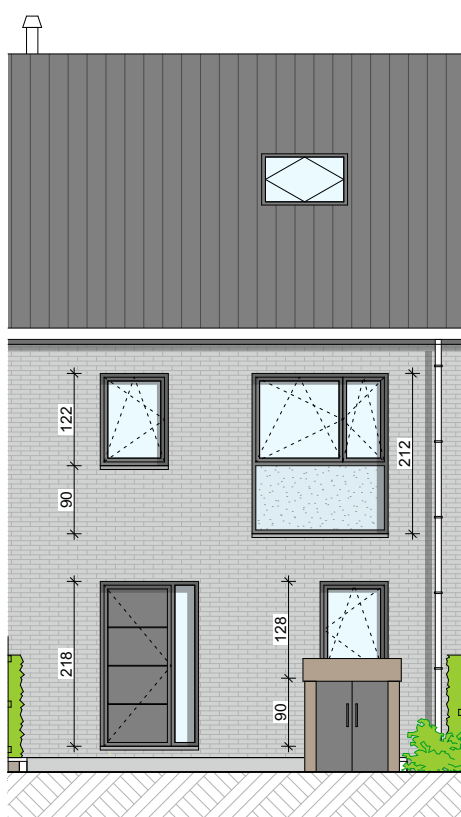

LOT
S2

GENAPPE - DYLE

Maison 2 façades

3 chambres - superficie brute : ± 147 m² - terrain : ± 167 m²

Façade avant

Façade arrière

Façades

Contactez nos Sales Consultants

T 067 38 07 05

matexi.be - info@matexi.be

LOT S2

Vue en plan - Rez
Surface nette approximative : 52m²

LOT S2

Etage

Combles

Vue en plan - Etage et combles