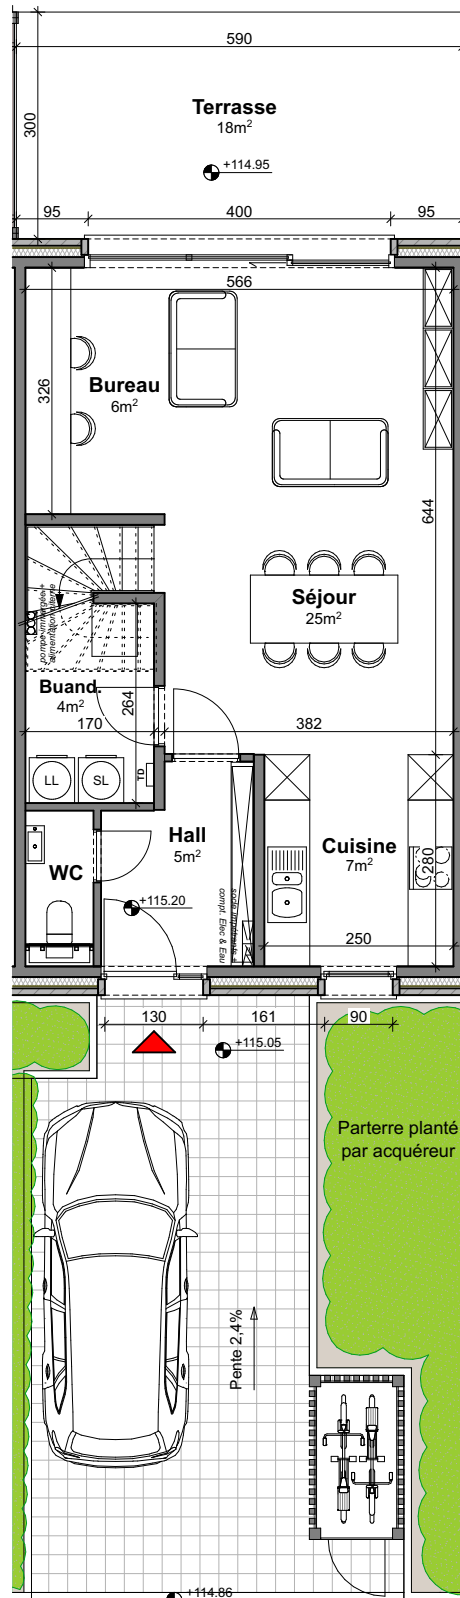

LOT
S2

GENAPPE - DYLE

Maison 2 façades

3 chambres - superficie brute : ± 147 m² - terrain : ± 167 m²

Façade avant

Façade arrière

Façades

Contactez nos Sales Consultants

T 067 38 07 05

matexi.be - info@matexi.be

LOT S2

Vue en plan - Rez
Surface nette approximative : 52m²

LOT S2

Etage

Combles

Vue en plan - Etage et combles