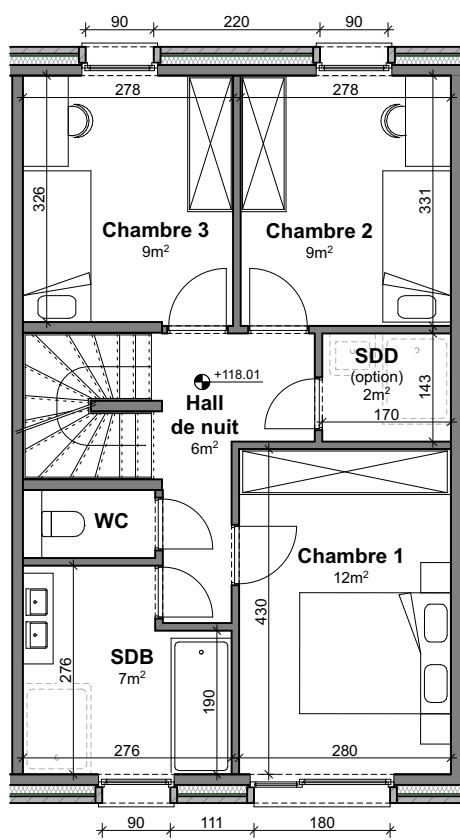

LOT
S2

GENAPPE - DYLE

Maison 2 façades

3 chambres - superficie brute : ± 147 m² - terrain : ± 167 m²

Façade avant

Façade arrière

Façades

Contactez nos Sales Consultants

T 067 38 07 05

matexi.be - info@matexi.be

LOT S2

Vue en plan - Rez
Surface nette approximative : 52m²

LOT S2

Etage

Combles

Vue en plan - Etage et combles

Surface nette approximative de l'étage : 52m²

Contactez nos Sales Consultants

T 067 38 07 05

matexi.be - info@matexi.be