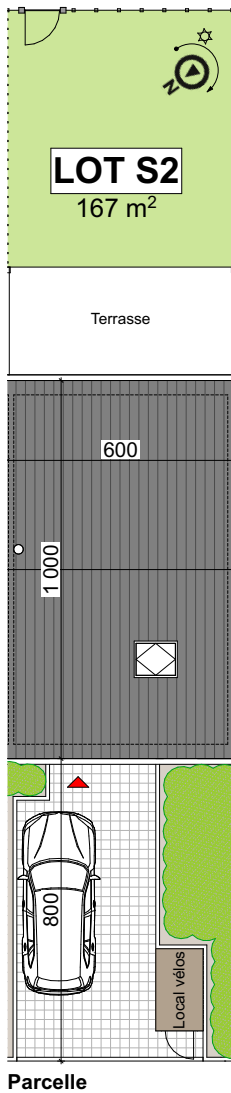

LOT
S2

GENAPPE - DYLE

Maison 2 façades

3 chambres - superficie brute : ± 147 m² - terrain : ± 167 m²

Façade avant

Façade arrière

Façades

Contactez nos Sales Consultants

T 067 38 07 05

matexi.be - info@matexi.be

LOT S2

Vue en plan - Rez
Surface nette approximative : 52m²

LOT S2

Etage

Combles

Vue en plan - Etage et combles