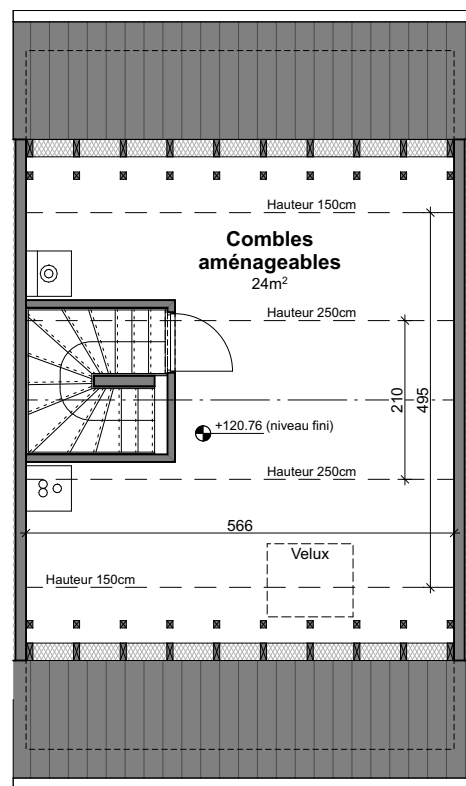

LOT
S2

GENAPPE - DYLE

Maison 2 façades

3 chambres - superficie brute : ± 147 m² - terrain : ± 167 m²

Façade avant

Façade arrière

Façades

Contactez nos Sales Consultants

T 067 38 07 05

matexi.be - info@matexi.be

LOT S2

Vue en plan - Rez
Surface nette approximative : 52m²

LOT S2

Etage

Combles

Vue en plan - Etage et combles

Surface nette approximative de l'étage : 52m²

Contactez nos Sales Consultants

T 067 38 07 05

matexi.be - info@matexi.be