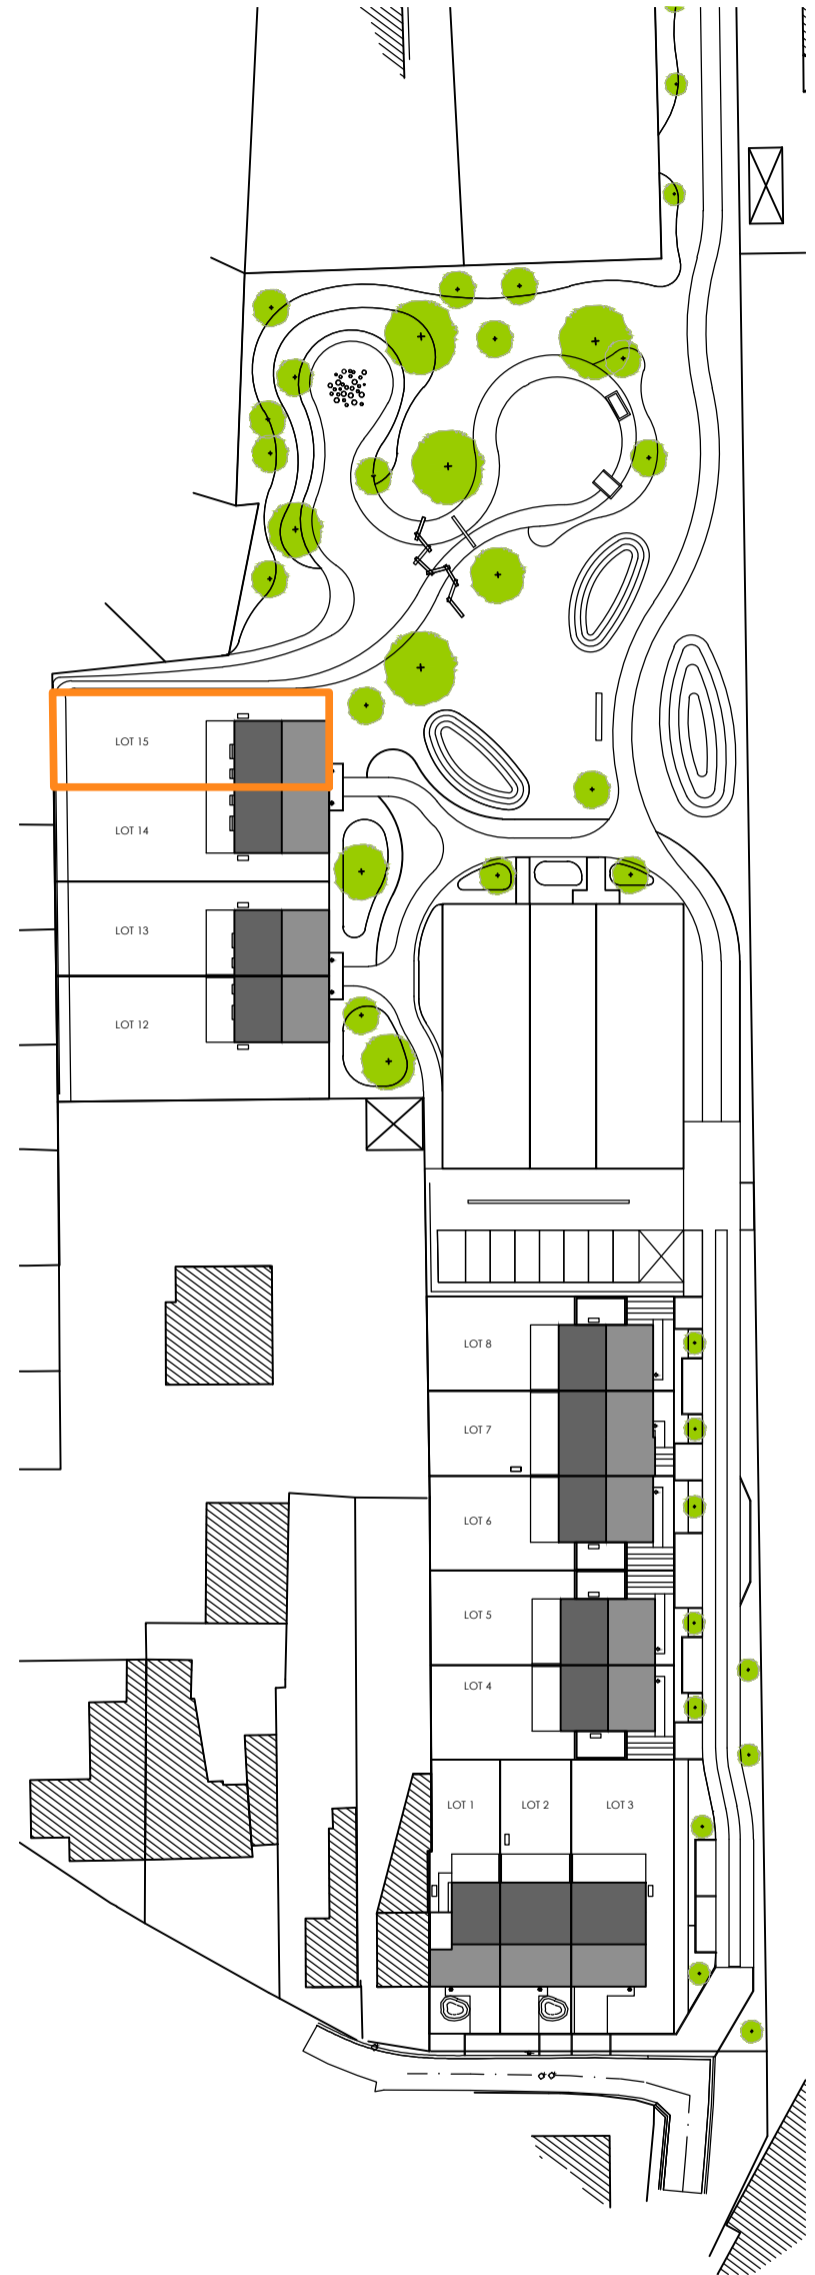

Inplanting

Deze verkoopplannen zijn indicatief. Materialen, indeling en uitvoeringsdetails kunnen gewijzigd worden. Afwijkingen in maat ten opzichte van de plannen zijn mogelijk en zijn geen voorwerp voor prijsherzieningen. De indeling van de keuken en de badkamers wordt enkel ter illustratie meegedeeld. Meubilair en toebehoren zijn illustratief en maken geen deel uit van de verkoopovereenkomst. De schaal is enkel representatief bij afdruk op A3-formaat. Enkel de ondertekende verkoopdocumenten zijn bindend. Niet contractueel document.

Matexi Projects NV
Franklin Rooseveltlaan 180
8790 Waregem

BVBA Architectenbureau Griet Vanhove
Schoordam 10
9920 Lievegem

verantwoordelijke: Griet Vanhove