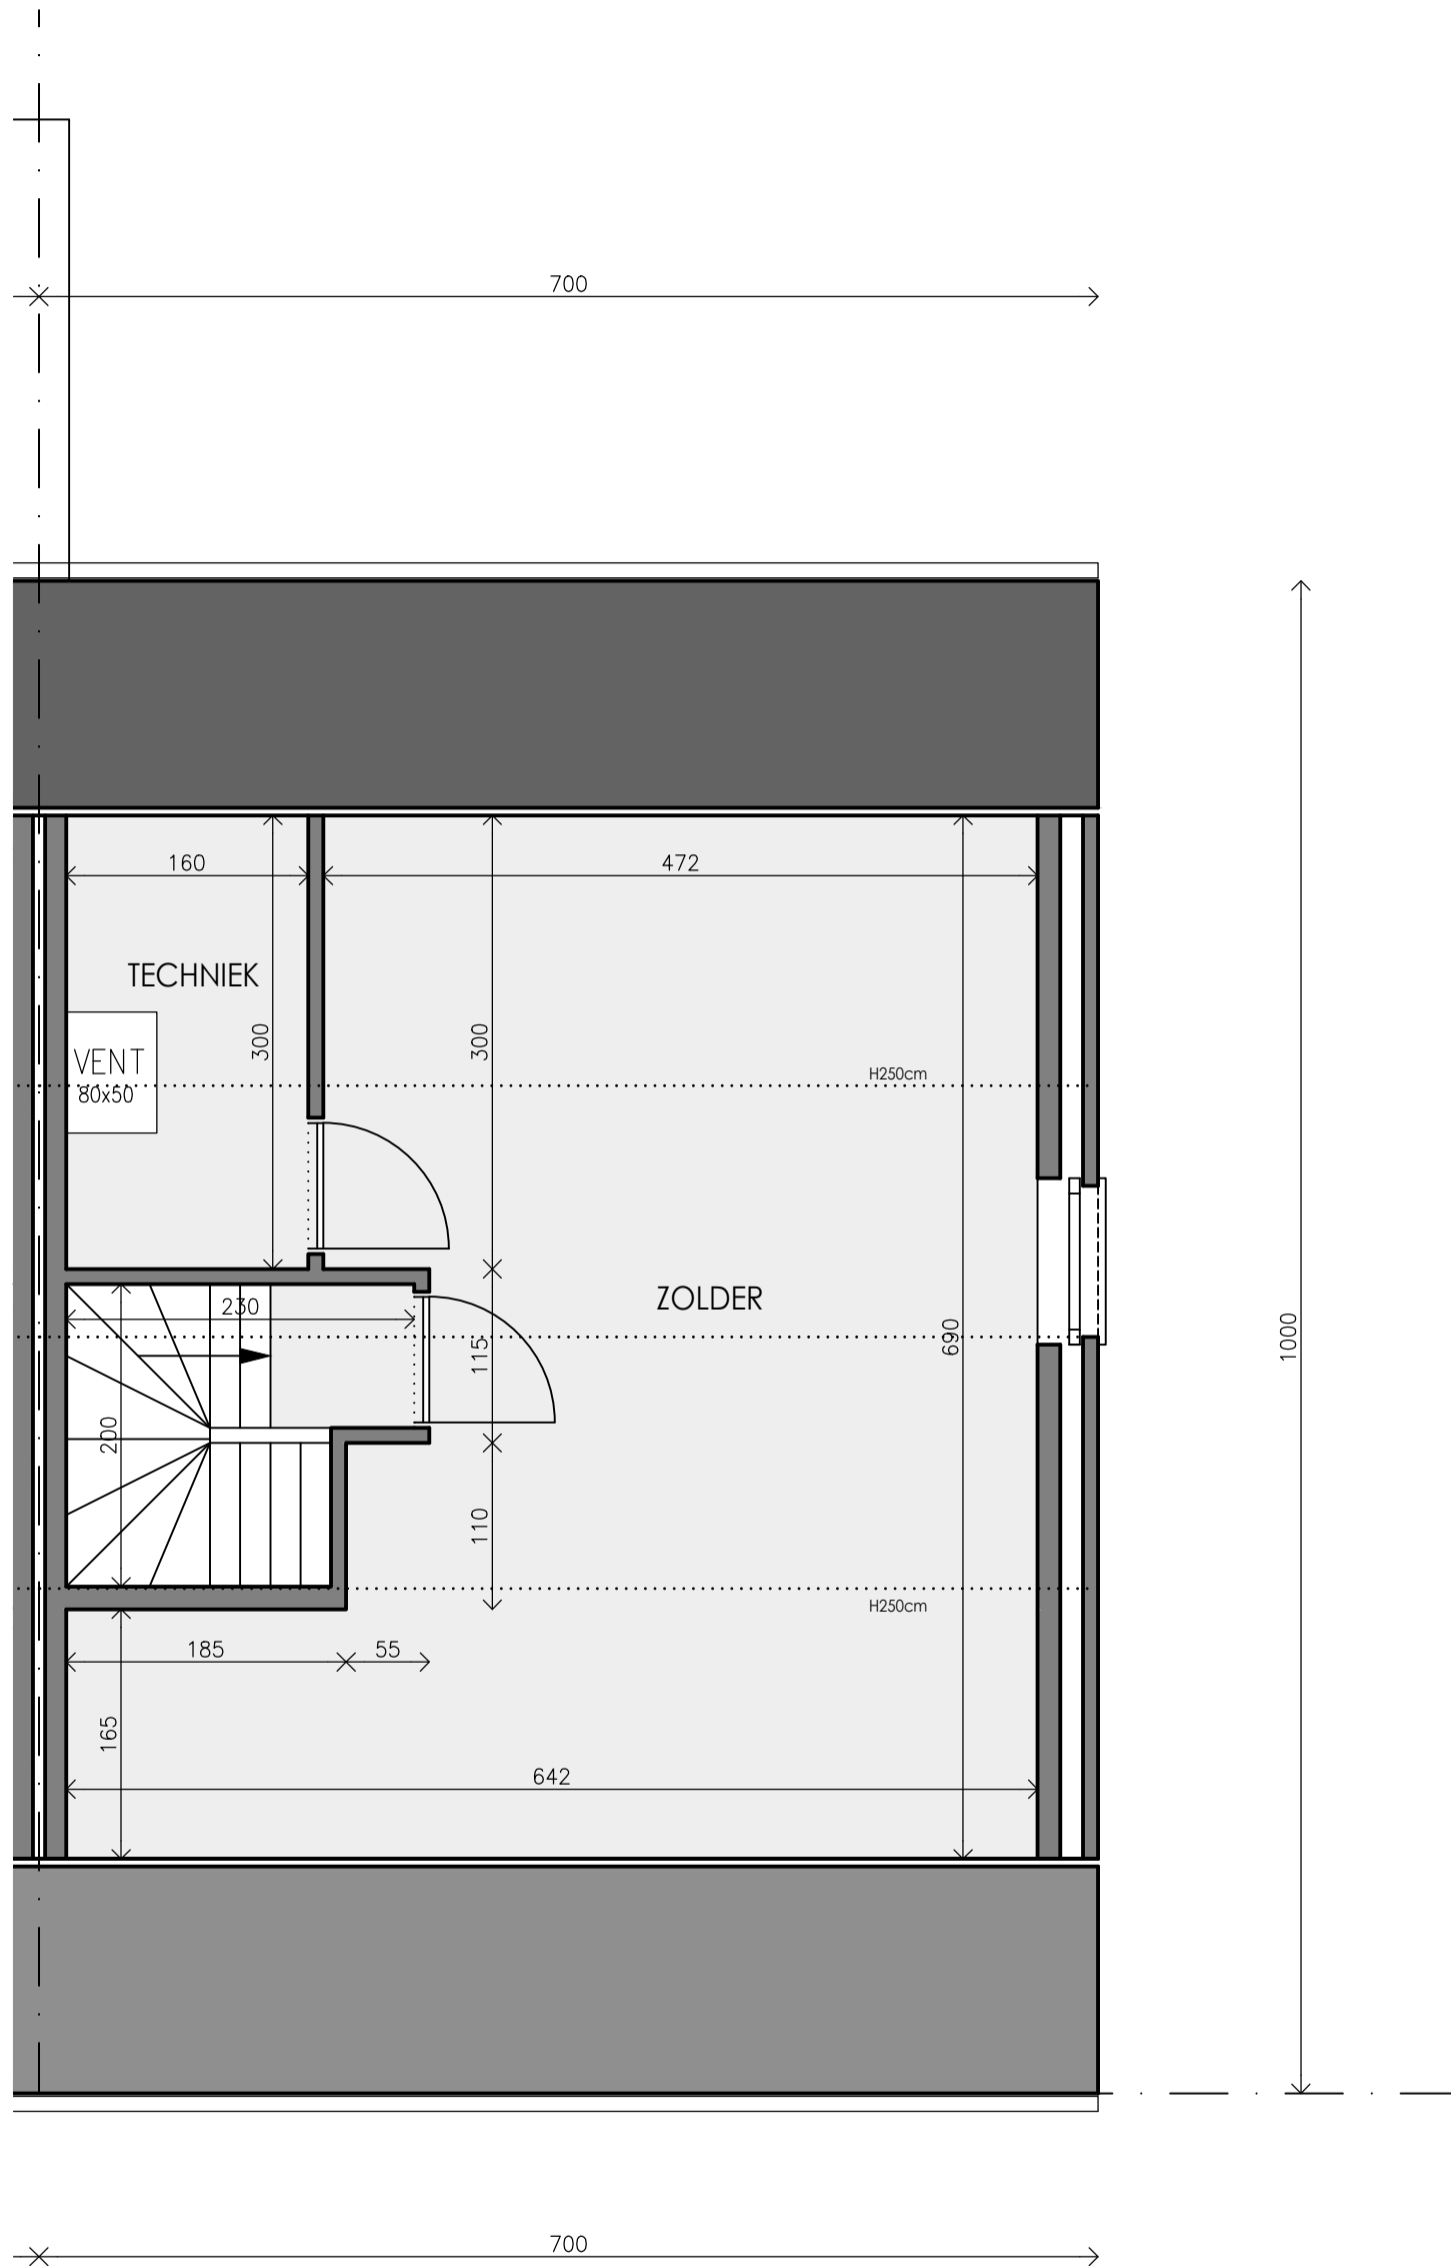

Verdieping 2

Schaal 1/50

Deze verkoopplannen zijn indicatief. Materialen, indeling en uitvoeringsdetails kunnen gewijzigd worden. Afwijkingen in maat ten opzichte van de plannen zijn mogelijk en zijn geen voorwerp voor prijsherzieningen. De indeling van de keuken en de badkamers wordt enkel ter illustratie meegedeeld. Meubilair en toebehoren zijn illustratief en maken geen deel uit van de verkoopovereenkomst. De schaal is enkel representatief bij afdruk op A3-formaat. Enkel de ondertekende verkoopdocumenten zijn bindend. Niet contractueel document.

Matexi Projects NV
Franklin Rooseveltlaan 180
8790 Waregem

BVBA Architectenbureau Griet Vanhove
Schoordam 10
9920 Lievegem

verantwoordelijke: Griet Vanhove