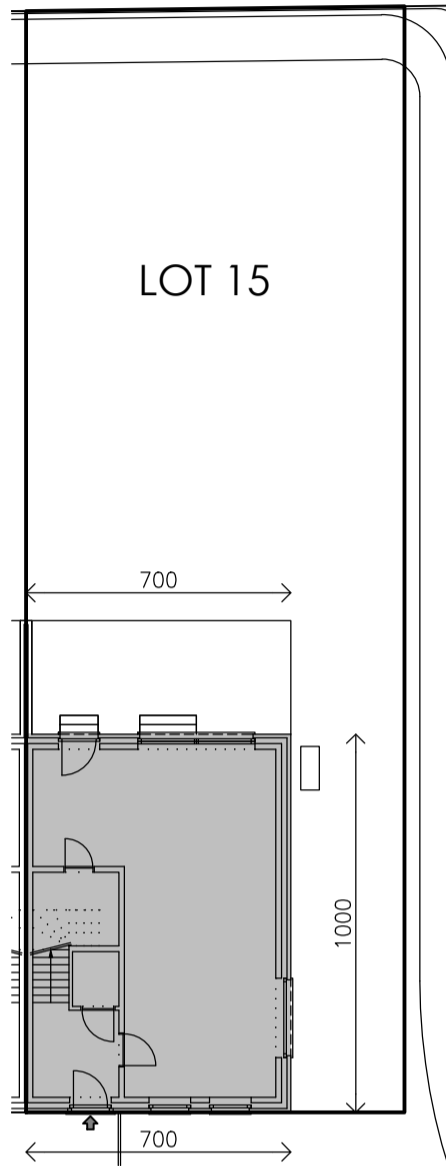

Inplanting

Deze verkoopplannen zijn indicatief. Materialen, indeling en uitvoeringsdetails kunnen gewijzigd worden. Afwijkingen in maat ten opzichte van de plannen zijn mogelijk en zijn geen voorwerp voor prijsherzieningen. De indeling van de keuken en de badkamers wordt enkel ter illustratie meegedeeld. Meubilair en toebehoren zijn illustratief en maken geen deel uit van de verkoopovereenkomst. De schaal is enkel representatief bij afdruk op A3-formaat. Enkel de ondertekende verkoopdocumenten zijn bindend. Niet contractueel document.

Matexi Projects NV
Franklin Rooseveltlaan 180
8790 Waregem

BVBA Architectenbureau Griet Vanhove
Schoordam 10
9920 Lievegem

verantwoordelijke: Griet Vanhove