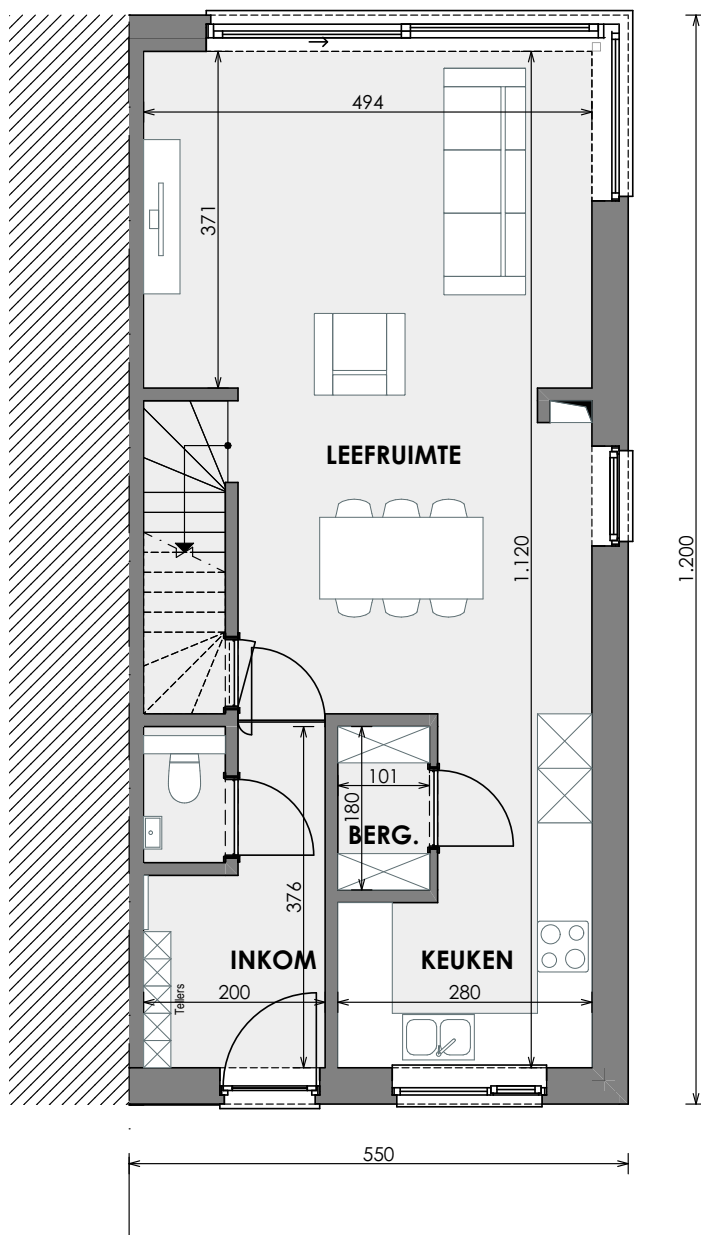

MAASEIK HEIRWEG

**LOT  
63**

# HALFOPEN BEBOUWING MET 3 SLAAPKAMERS

Inclusief: staanplaats  
Grondoppervlakte: 343 m<sup>2</sup>

Gelijkvloers

Contacteer Inge Vancluyzen

089 68 05 43

matexi.be - limburg@matexi.be

# LOT 63