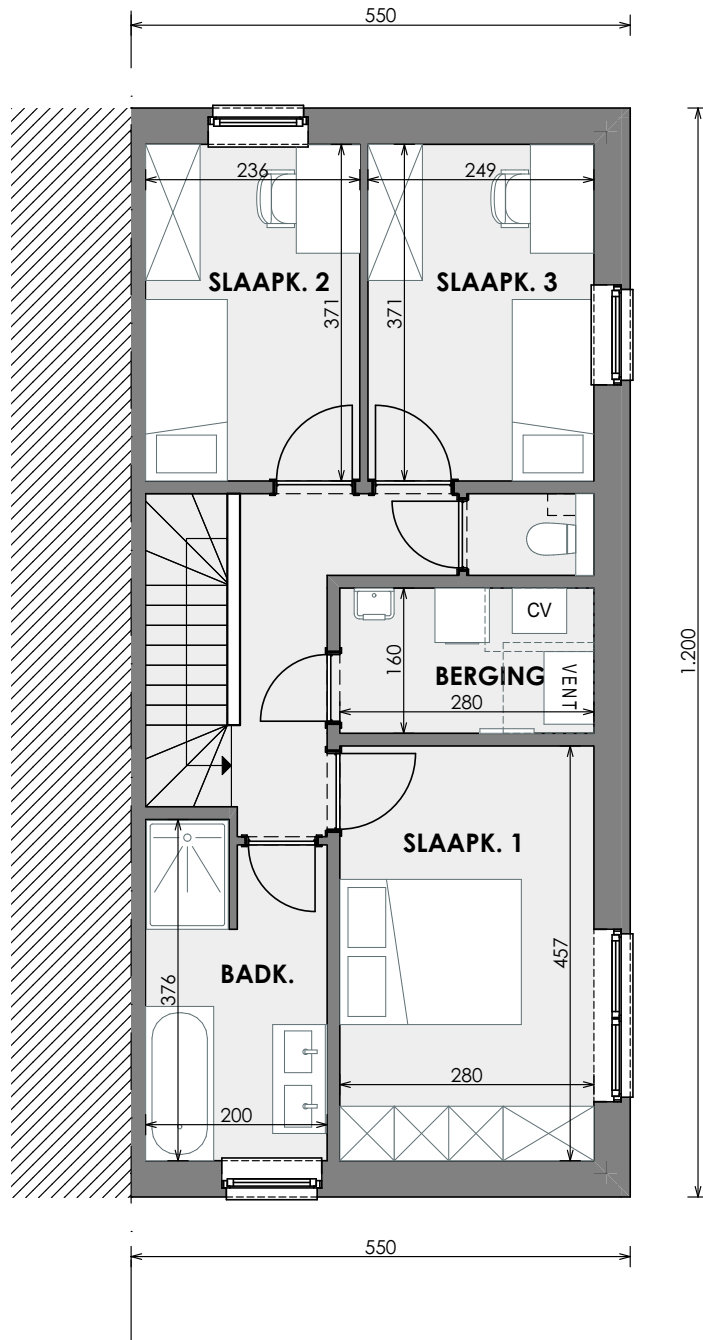

# HALFOPEN BEBOUWING MET 3 SLAAPKAMERS

Inclusief: staanplaats  
Grondoppervlakte: 343 m<sup>2</sup>

Gelijkvloers

Contacteer Inge Vancluyzen

089 68 05 43

matexi.be - limburg@matexi.be

# LOT 63