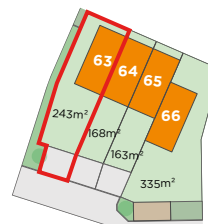

# HALFOPEN BEBOUWING MET 3 SLAAPKAMERS

Inclusief: staanplaats  
Grondoppervlakte: 343 m<sup>2</sup>

Gelijkvloers

Contacteer Inge Vancluyzen

089 68 05 43

matexi.be - limburg@matexi.be

# LOT 63