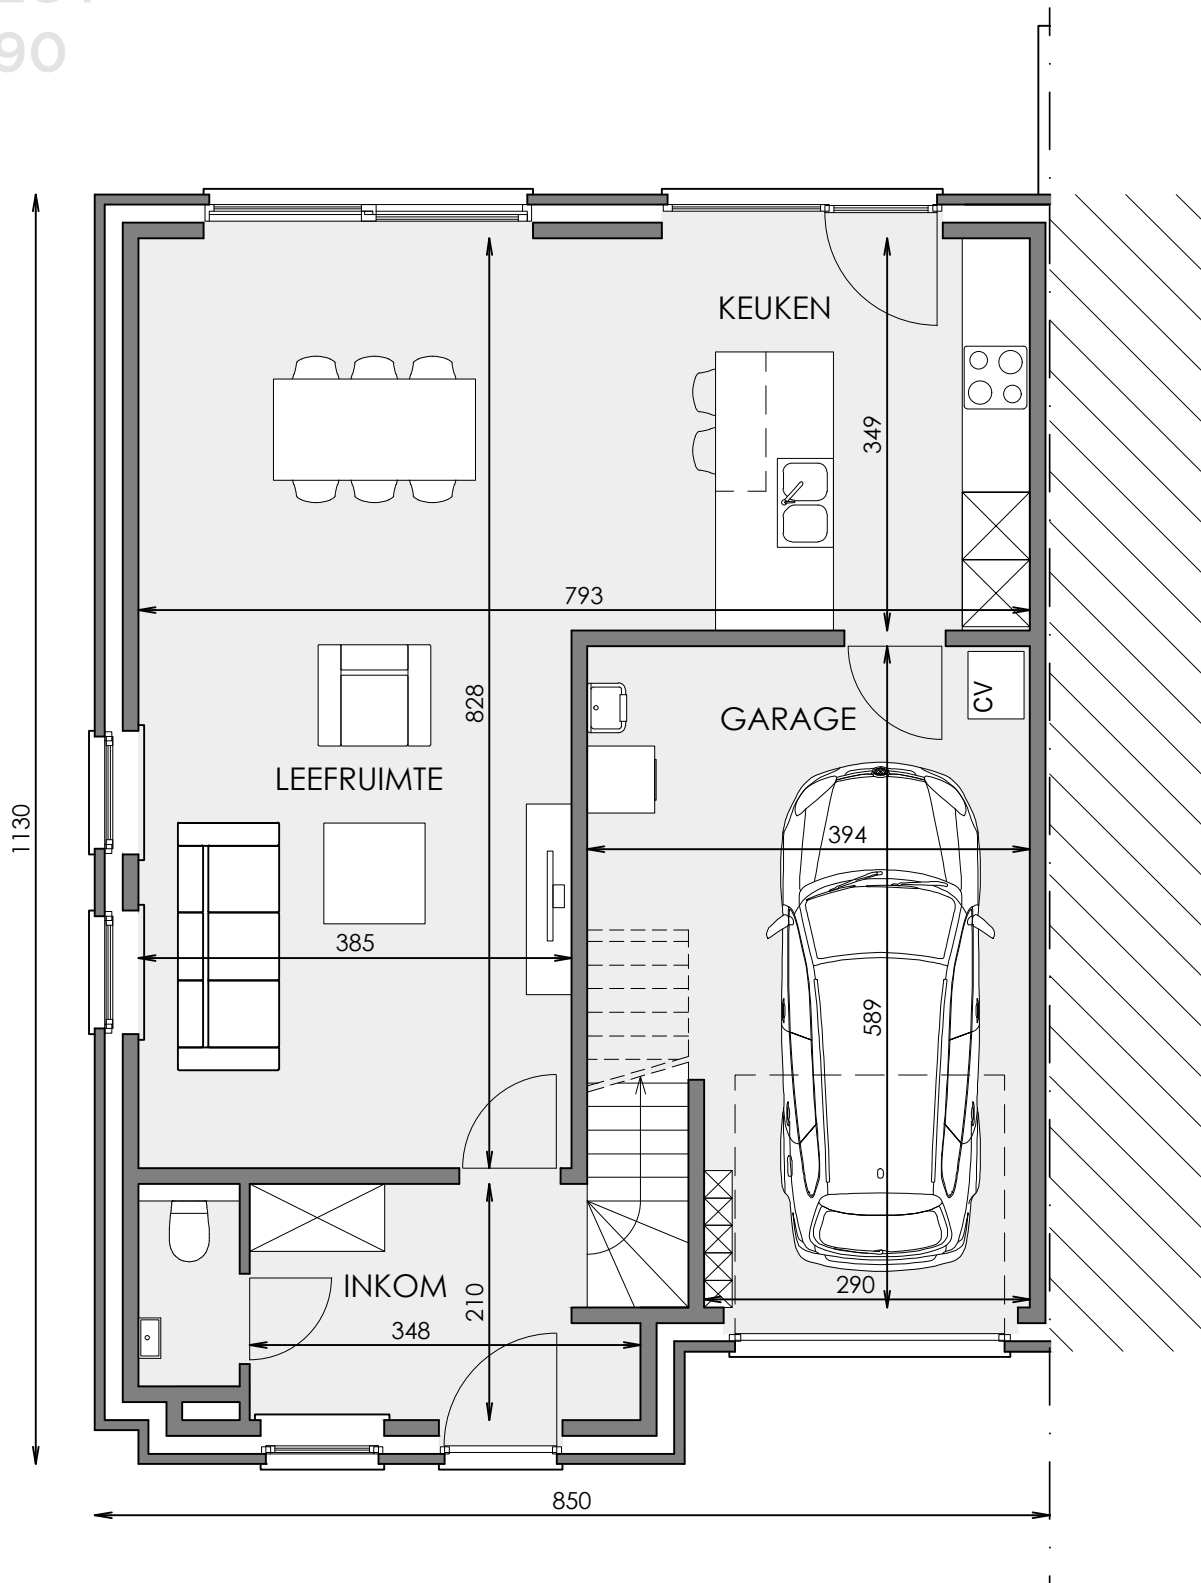

LOT
90

Gelijkvloers