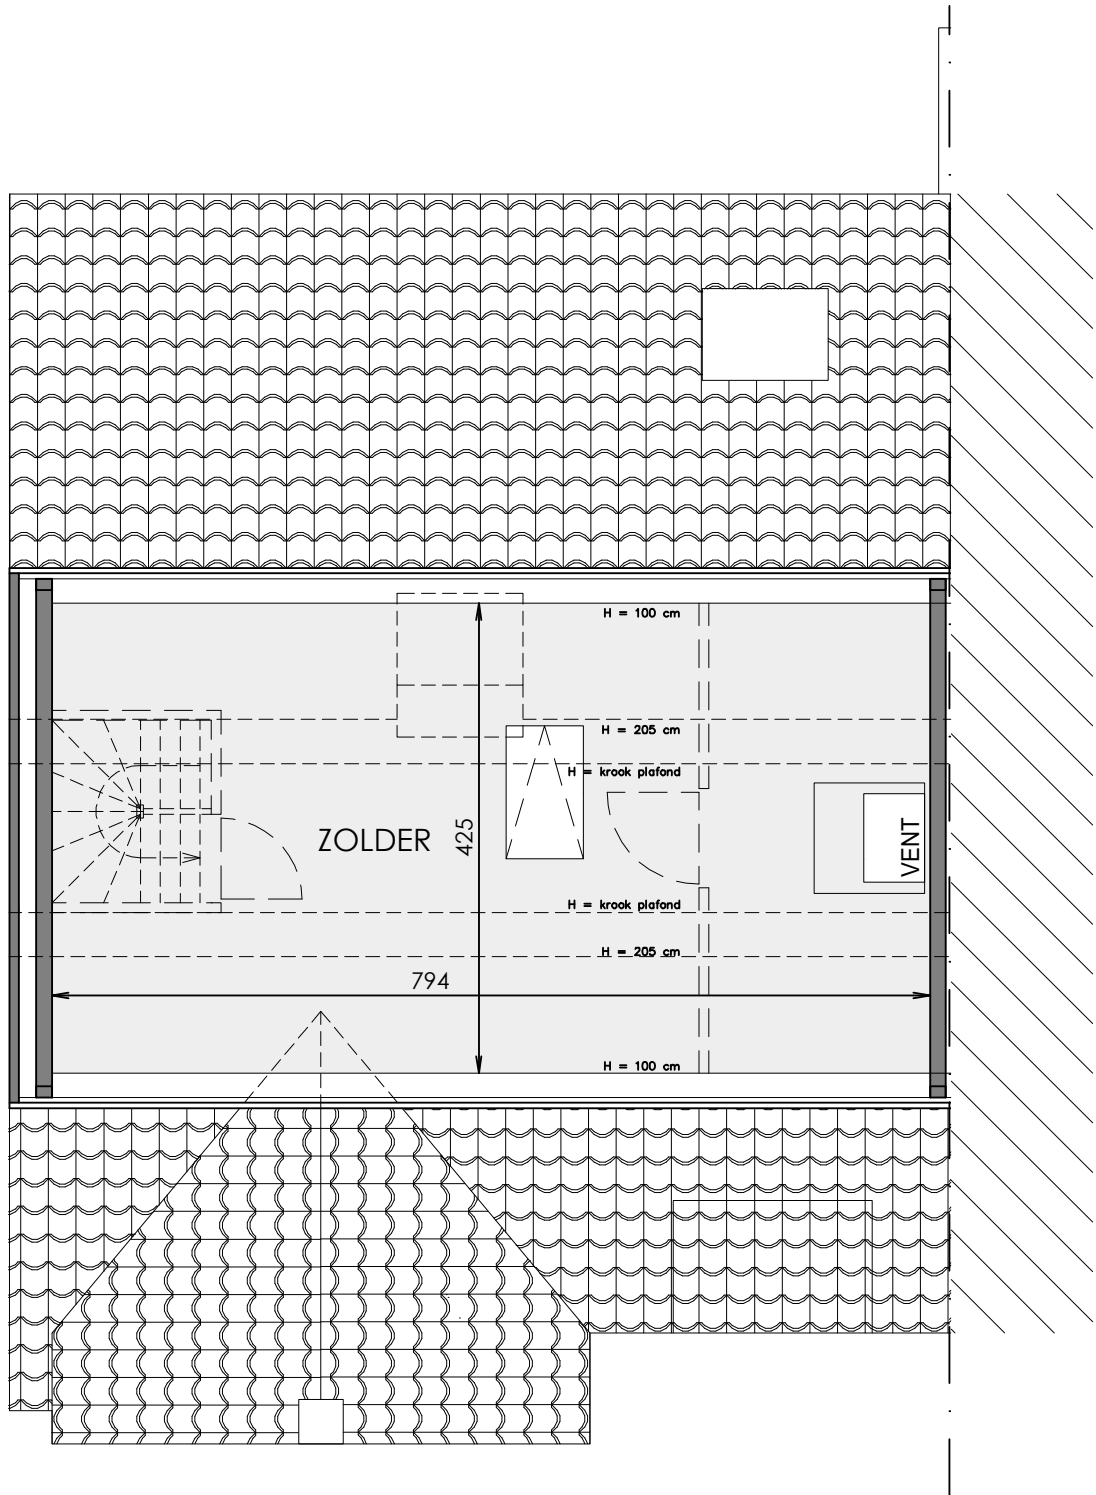

LOT
90

Zolder