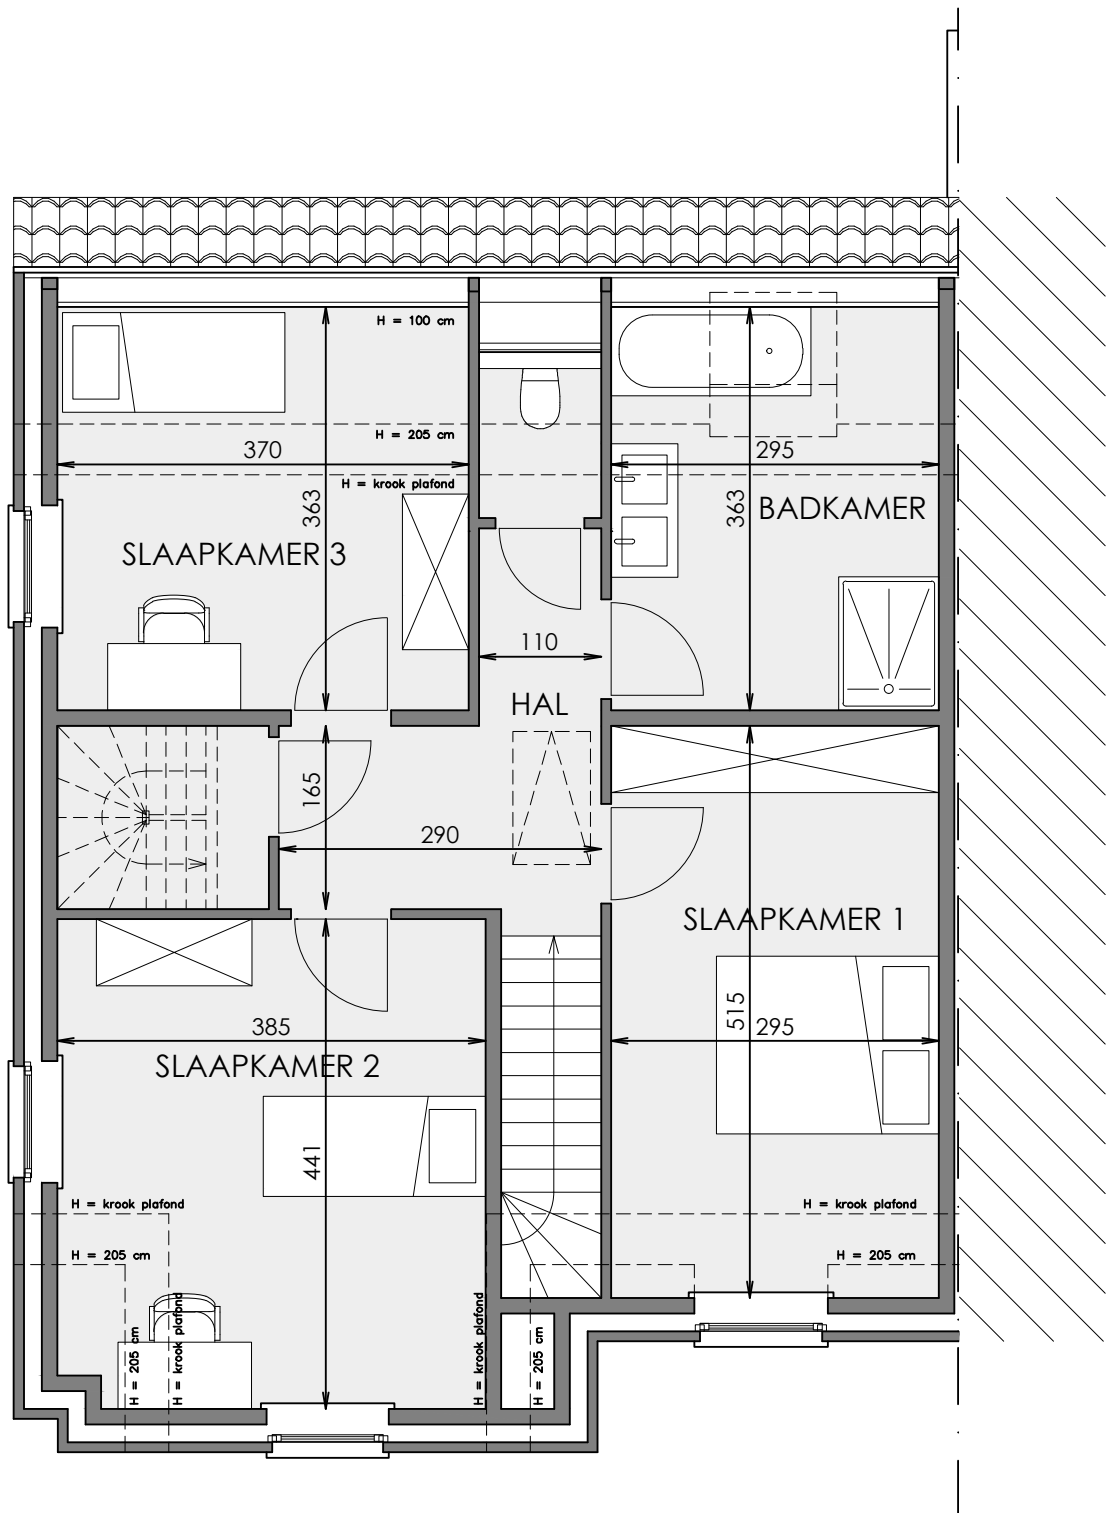

LOT
90

Eerste verdieping

Contacteer onze sales consultant

056 38 01 79

matexi.be - westvlaanderen@matexi.be