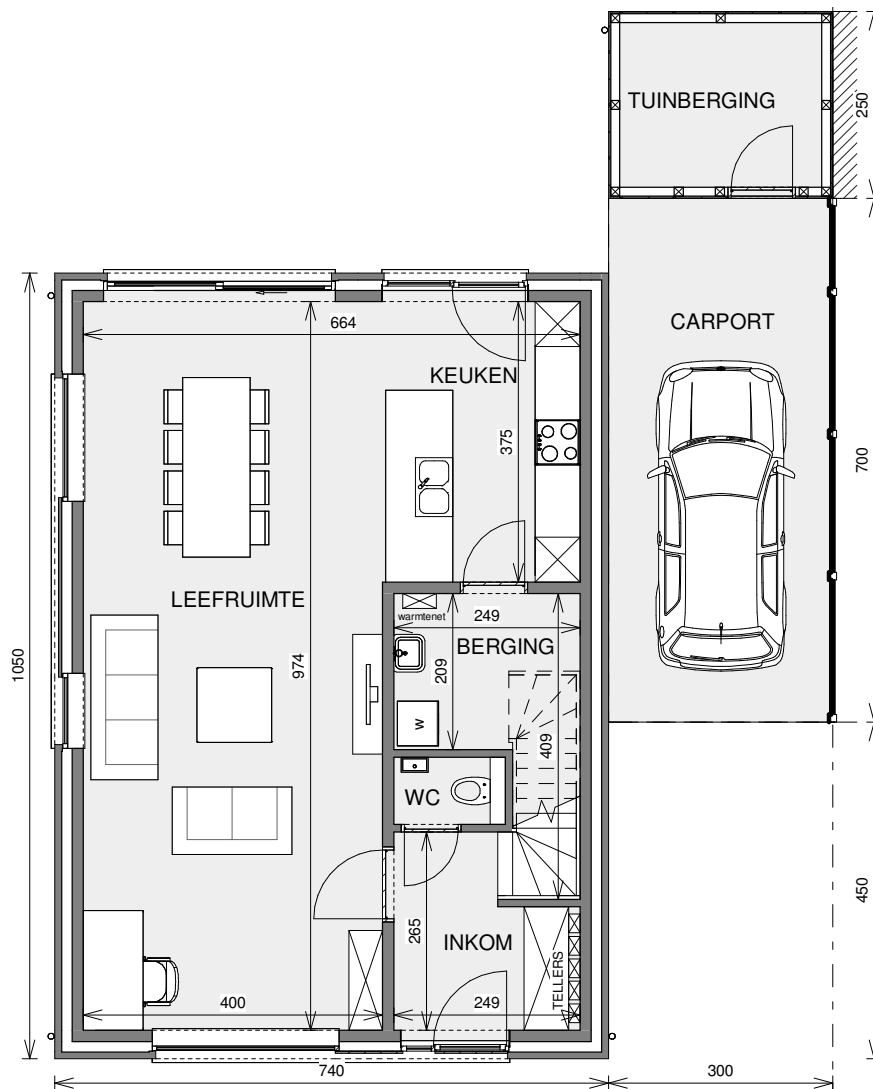

ROESLARE DE VLIAGER

**LOT
11**

OPEN BEBOUWING MET 3 SLAAPKAMERS

Oppervlakte perceel: 378 m²

Inclusief: carport en tuinberging

Voorgevel

Achtergevel

Zijgevel links

Zijgevel rechts

Contacteer onze sales consultant

051 28 01 49

matexi.be - westvlaanderen@matexi.be

LOT 11

Grondplan

LOT
11

Gelijkvloers