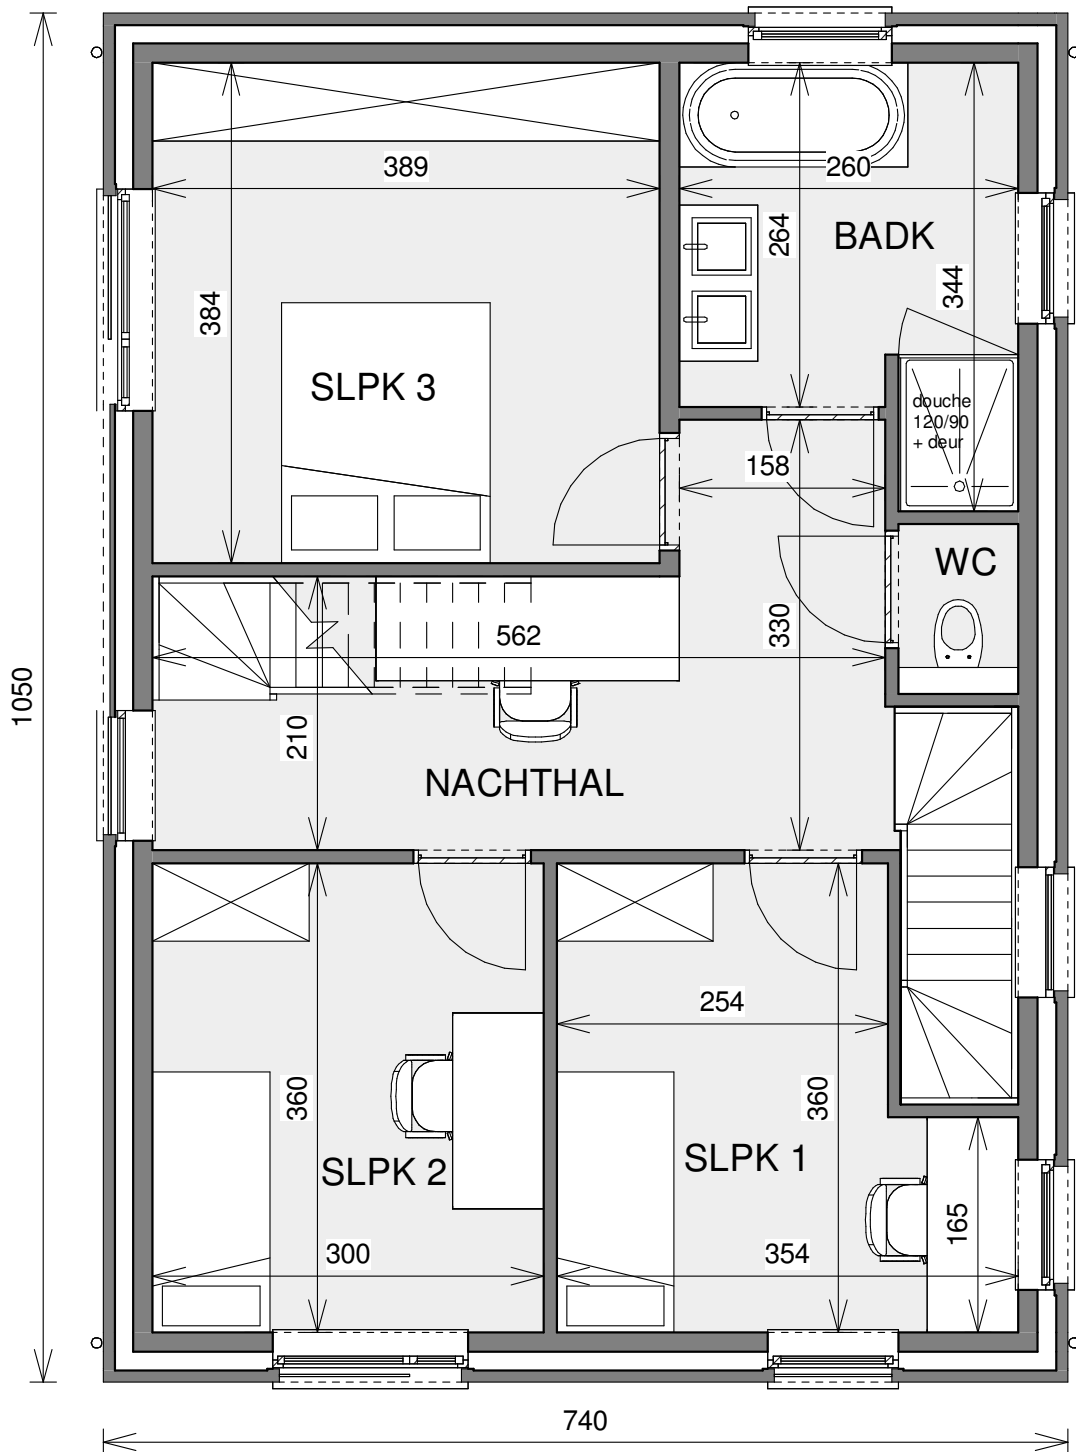

LOT 11

Eerste verdieping