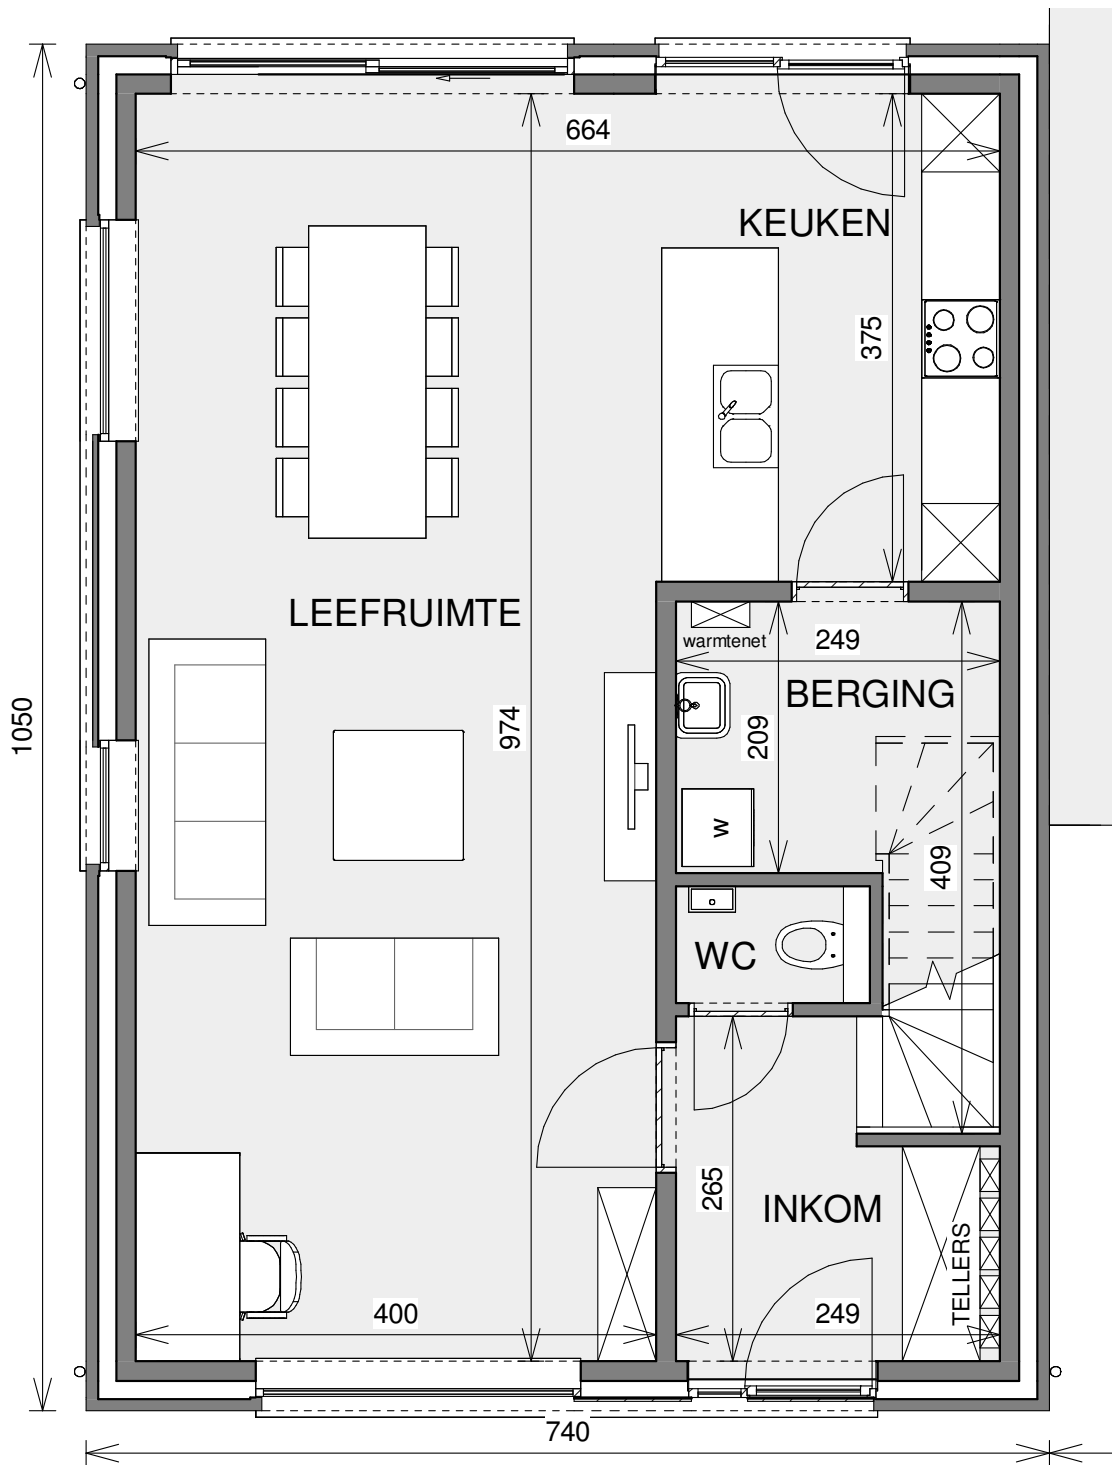

ROESLARE DE VLIAGER

**LOT
11**

OPEN BEBOUWING MET 3 SLAAPKAMERS

Oppervlakte perceel: 378 m²

Inclusief: carport en tuinberging

Voorgevel

Achtergevel

Zijgevel links

Zijgevel rechts

Contacteer onze sales consultant

051 28 01 49

matexi.be - westvlaanderen@matexi.be

LOT 11

Grondplan

LOT
11

Gelijkvloers