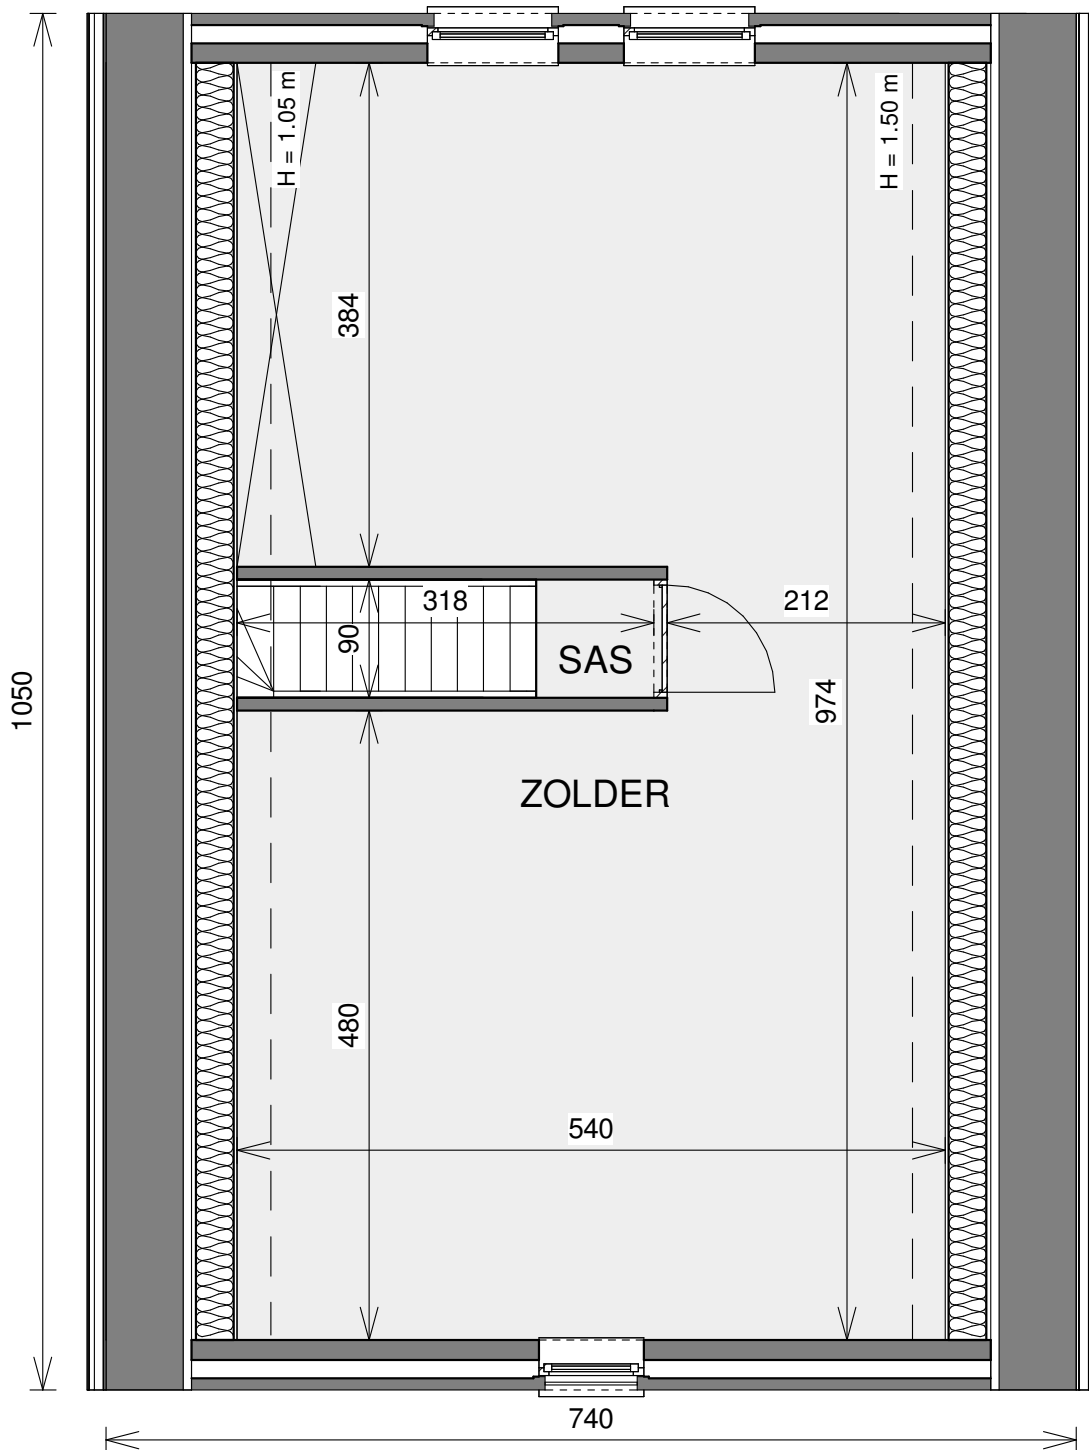

LOT
11

Zolder