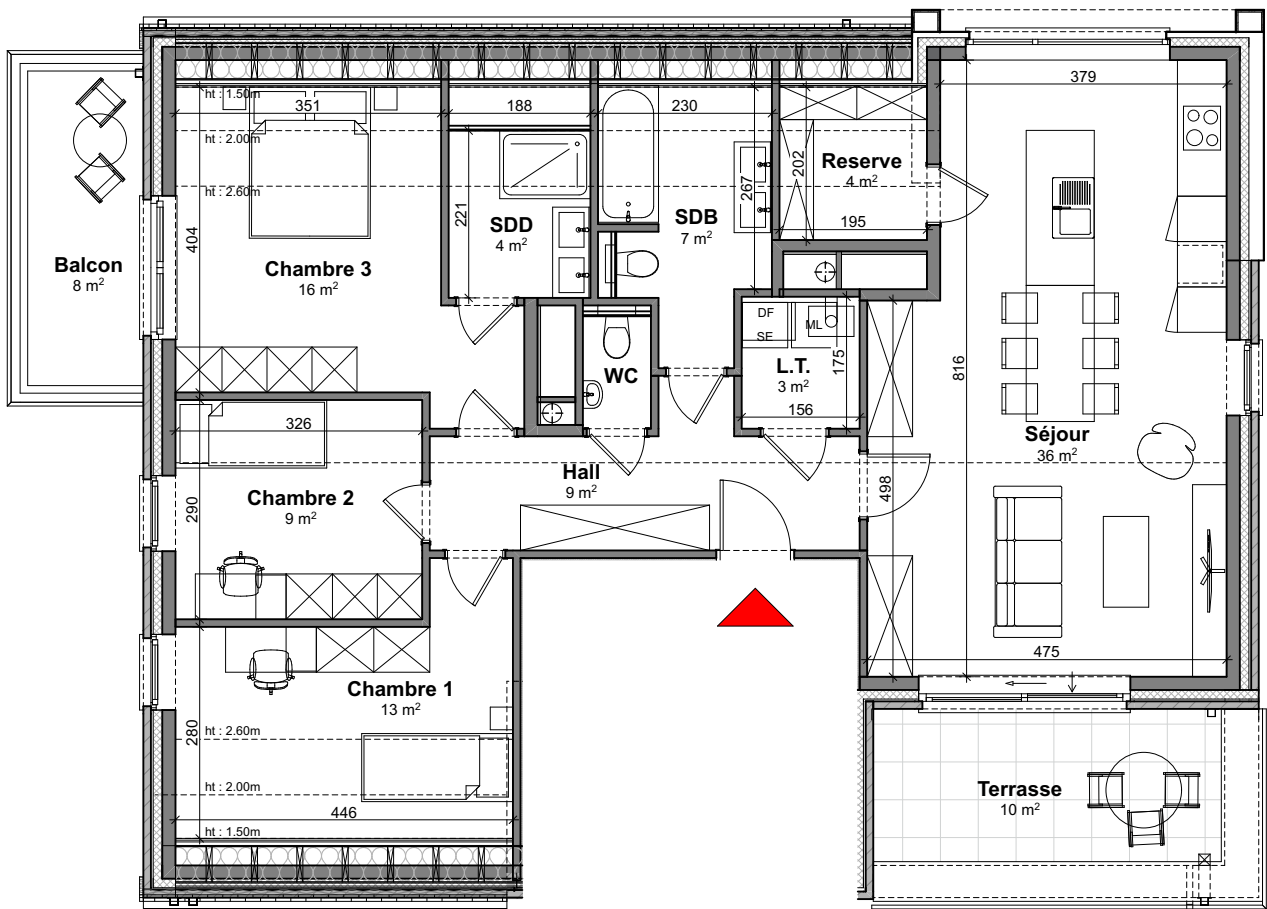

### Appartement

**B.301**

3 chambres - superficie brute : ± 125 m<sup>2</sup> - terrasse : ± 10 m<sup>2</sup>  
balcon : ± 8 m<sup>2</sup> - PEB A - 3<sup>ème</sup> étage

Plan général

Façade avant

Façade latérale droite

# APP B.301

Vue en plan