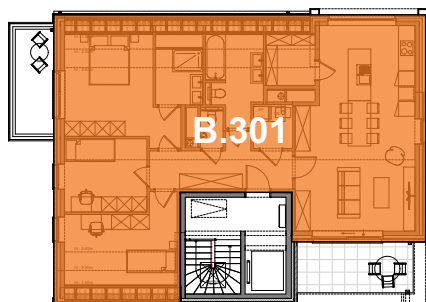

### Appartement

**B.301**

3 chambres - superficie brute : ± 125 m<sup>2</sup> - terrasse : ± 10 m<sup>2</sup>  
balcon : ± 8 m<sup>2</sup> - PEB A - 3<sup>ème</sup> étage

Plan général

Façade avant

Façade latérale droite