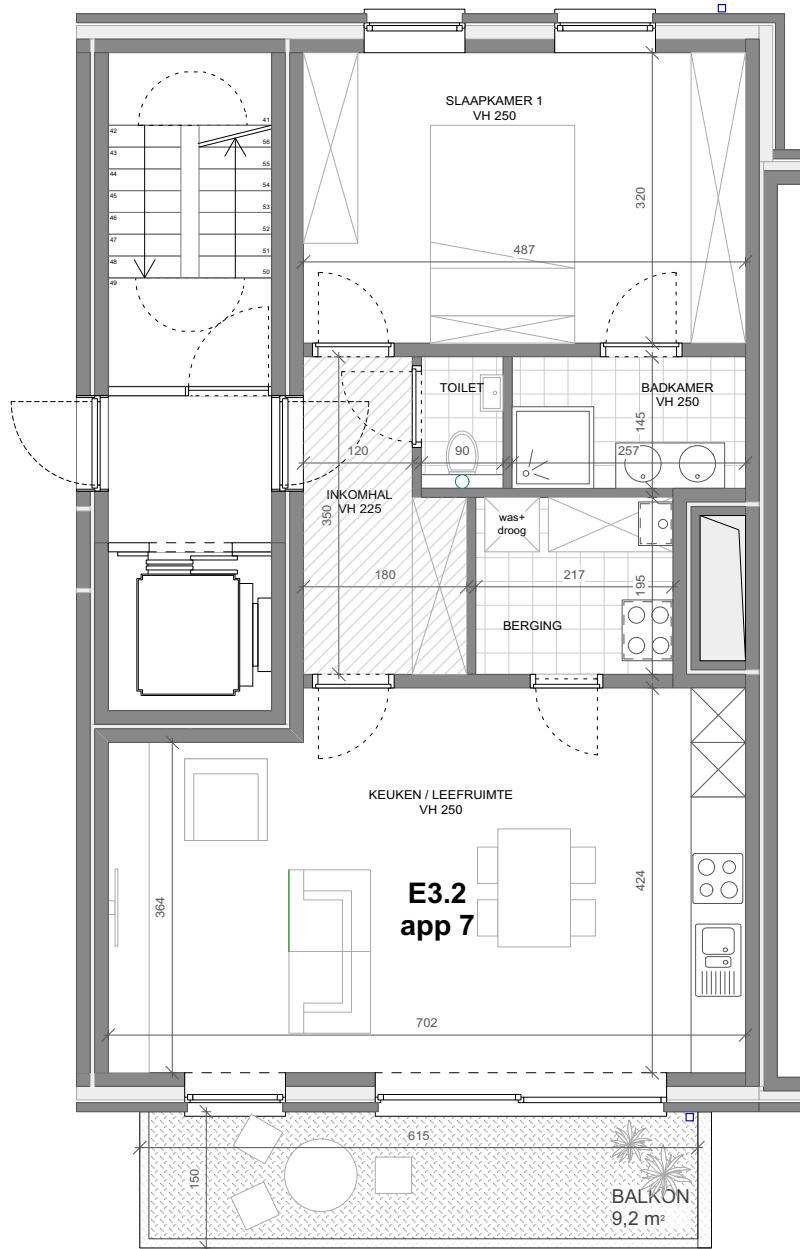

# APPARTEMENT MET 1 SLAAPKAMER

Oppervlakte appartement: 73,3 m<sup>2</sup> + terras: 9,5 m<sup>2</sup>  
Inclusief: parkeerplaats 36h

**Voorgevel**

**Achtergevel**

Contacteer onze sales consultant

**T 03 808 16 90**

## Derde verdieping