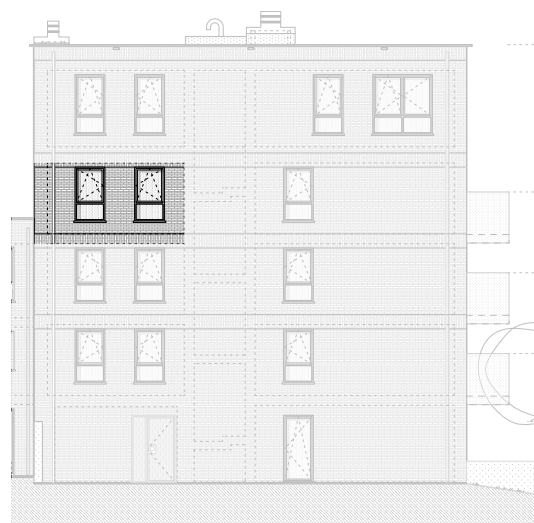

# APPARTEMENT MET 1 SLAAPKAMER

Oppervlakte appartement: 73,3 m<sup>2</sup> + terras: 9,5 m<sup>2</sup>  
Inclusief: parkeerplaats 36h

**Voorgevel**

**Achtergevel**

Contacteer onze sales consultant

**T 03 808 16 90**