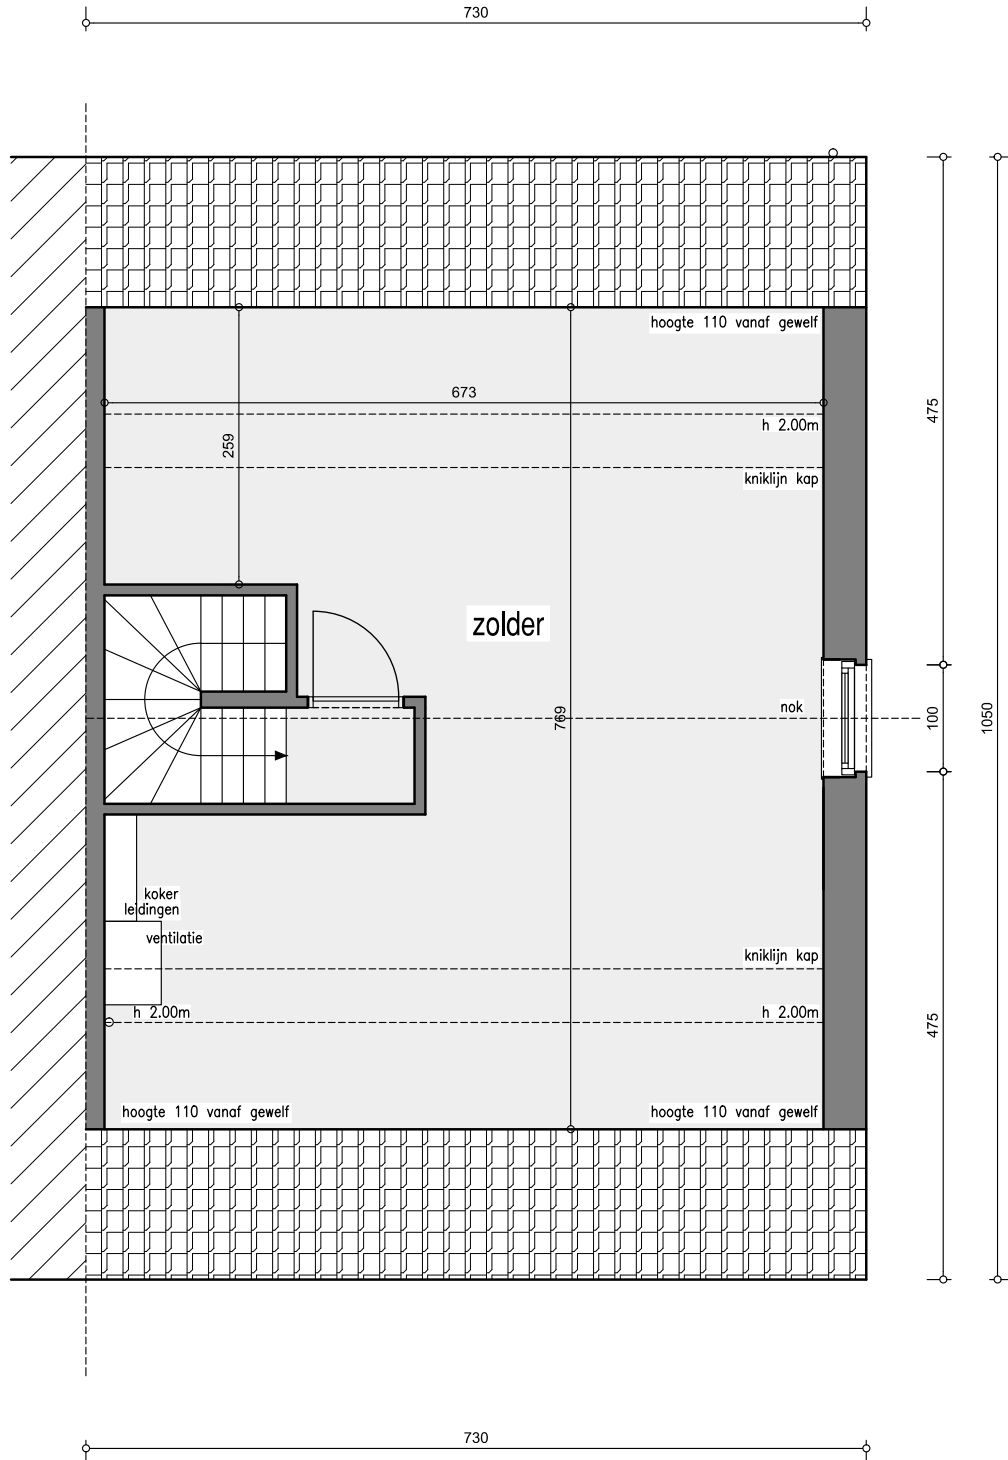

Gelijkvloers

Schaal : 1/50

Deze verkoopplannen zijn indicatief. Materialen, indeling en uitvoeringsdetails kunnen gewijzigd worden. Afwijkingen in maat ten opzichte van de plannen zijn mogelijk en zijn geen voorwerp voor prijsherzieningen. De indeling van de keuken en de badkamers wordt enkel ter illustratie meegedeeld. Meubilair en toebehoren zijn illustratief en maken geen deel uit van de verkoopovereenkomst. De schaal is enkel representatief bij afdruk op A3-formaat. Enkel de ondertekende verkoopdocumenten zijn bindend. Niet contractueel document.

Matexi Projects NV
Franklin Rooseveltlaan 180
8790 Waregem

Lieven Desmet
Pastoriestraat, 81-83,
9800 Deinze

Lieven Desmet

Zolder

Schaal : 1/50

Deze verkoopplannen zijn indicatief. Materialen, indeling en uitvoeringsdetails kunnen gewijzigd worden. Afwijkingen in maat ten opzichte van de plannen zijn mogelijk en zijn geen voorwerp voor prijsherzieningen. De indeling van de keuken en de badkamers wordt enkel ter illustratie meegegeeld. Meubilair en toebehoren zijn illustratief en maken geen deel uit van de verkoopovereenkomst. De schaal is enkel representatief bij afdruk op A3-formaat. Enkel de ondertekende verkoopdocumenten zijn bindend. Niet contractueel document.