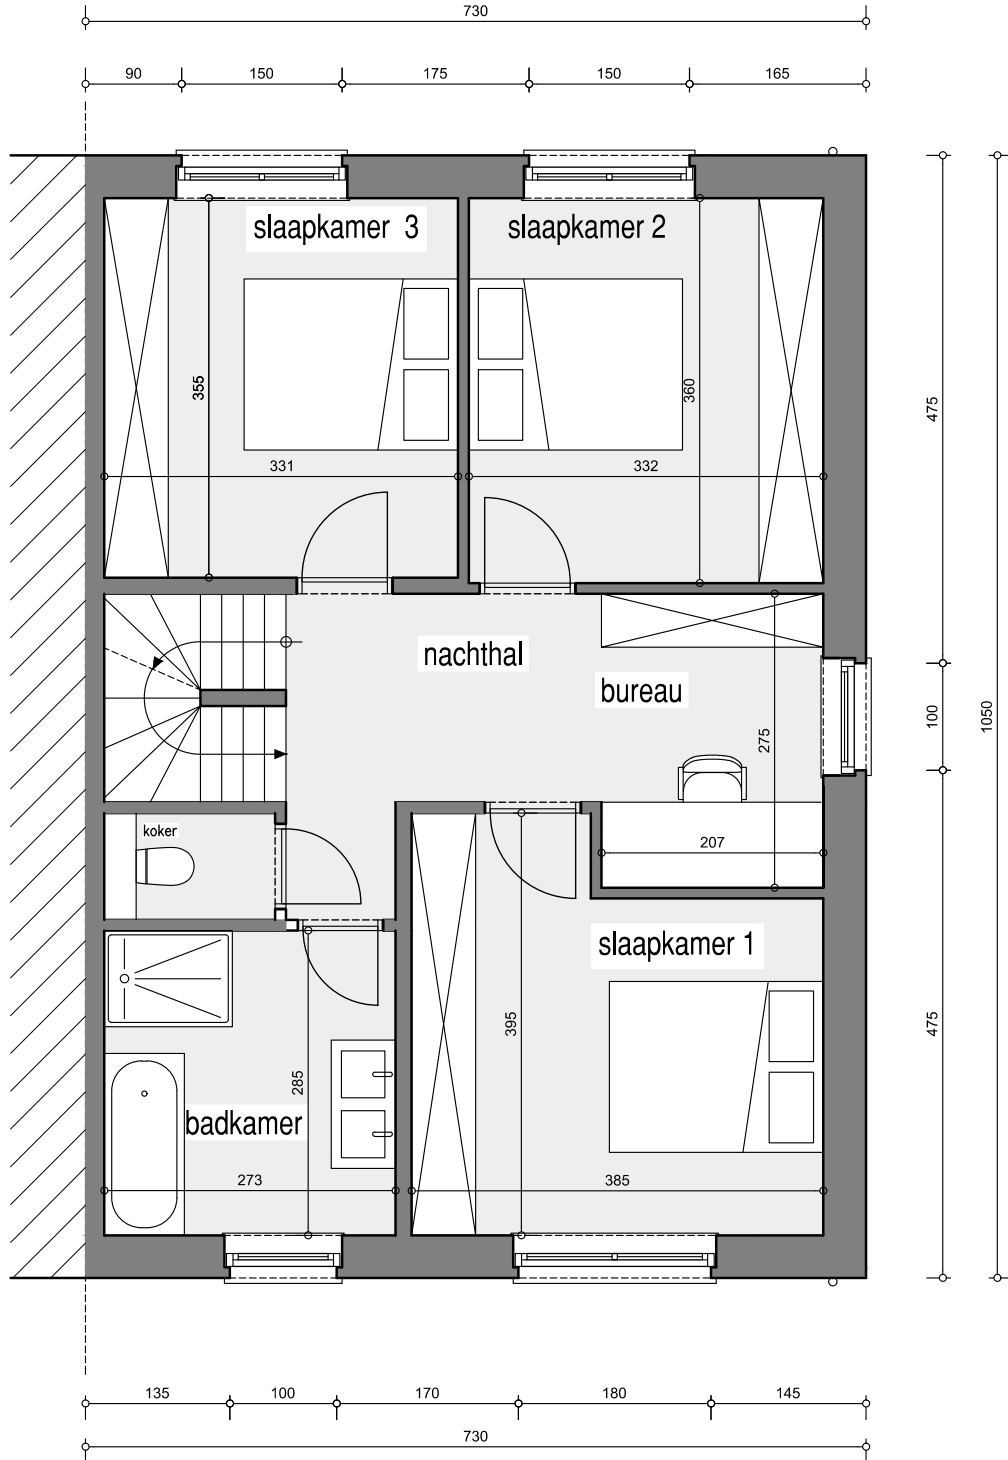

Gelijkvloers

Schaal : 1/50

Deze verkoopplannen zijn indicatief. Materialen, indeling en uitvoeringsdetails kunnen gewijzigd worden. Afwijkingen in maat ten opzichte van de plannen zijn mogelijk en zijn geen voorwerp voor prijsherzieningen. De indeling van de keuken en de badkamers wordt enkel ter illustratie meegedeeld. Meubilair en toebehoren zijn illustratief en maken geen deel uit van de verkoopovereenkomst. De schaal is enkel representatief bij afdruk op A3-formaat. Enkel de ondertekende verkoopdocumenten zijn bindend. Niet contractueel document.

Matexi Projects NV
Franklin Rooseveltlaan 180
8790 Waregem

Lieven Desmet
Pastoriestraat, 81-83,
9800 Deinze

Lieven Desmet

Verdieping

Schaal : 1/50

Deze verkoopplannen zijn indicatief. Materialen, indeling en uitvoeringsdetails kunnen gewijzigd worden. Afwijkingen in maat ten opzichte van de plannen zijn mogelijk en zijn geen voorwerp voor prijsherzieningen. De indeling van de keuken en de badkamers wordt enkel ter illustratie meegedeeld. Meubilair en toebehoren zijn illustratief en maken geen deel uit van de verkoopovereenkomst. De schaal is enkel representatief bij afdruk op A3-formaat. Enkel de ondertekende verkoopdocumenten zijn bindend. Niet contractueel document.

Matexi Projects NV
Franklin Rooseveltlaan 180
8790 Waregem

Lieven Desmet
Pastoriestraat, 81-83,
9800 Deinze

Lieven Desmet

Zolder

Schaal : 1/50

Deze verkoopplannen zijn indicatief. Materialen, indeling en uitvoeringsdetails kunnen gewijzigd worden. Afwijkingen in maat ten opzichte van de plannen zijn mogelijk en zijn geen voorwerp voor prijsherzieningen. De indeling van de keuken en de badkamers wordt enkel ter illustratie meegegeeld. Meubilair en toebehoren zijn illustratief en maken geen deel uit van de verkoopovereenkomst. De schaal is enkel representatief bij afdruk op A3-formaat. Enkel de ondertekende verkoopdocumenten zijn bindend. Niet contractueel document.