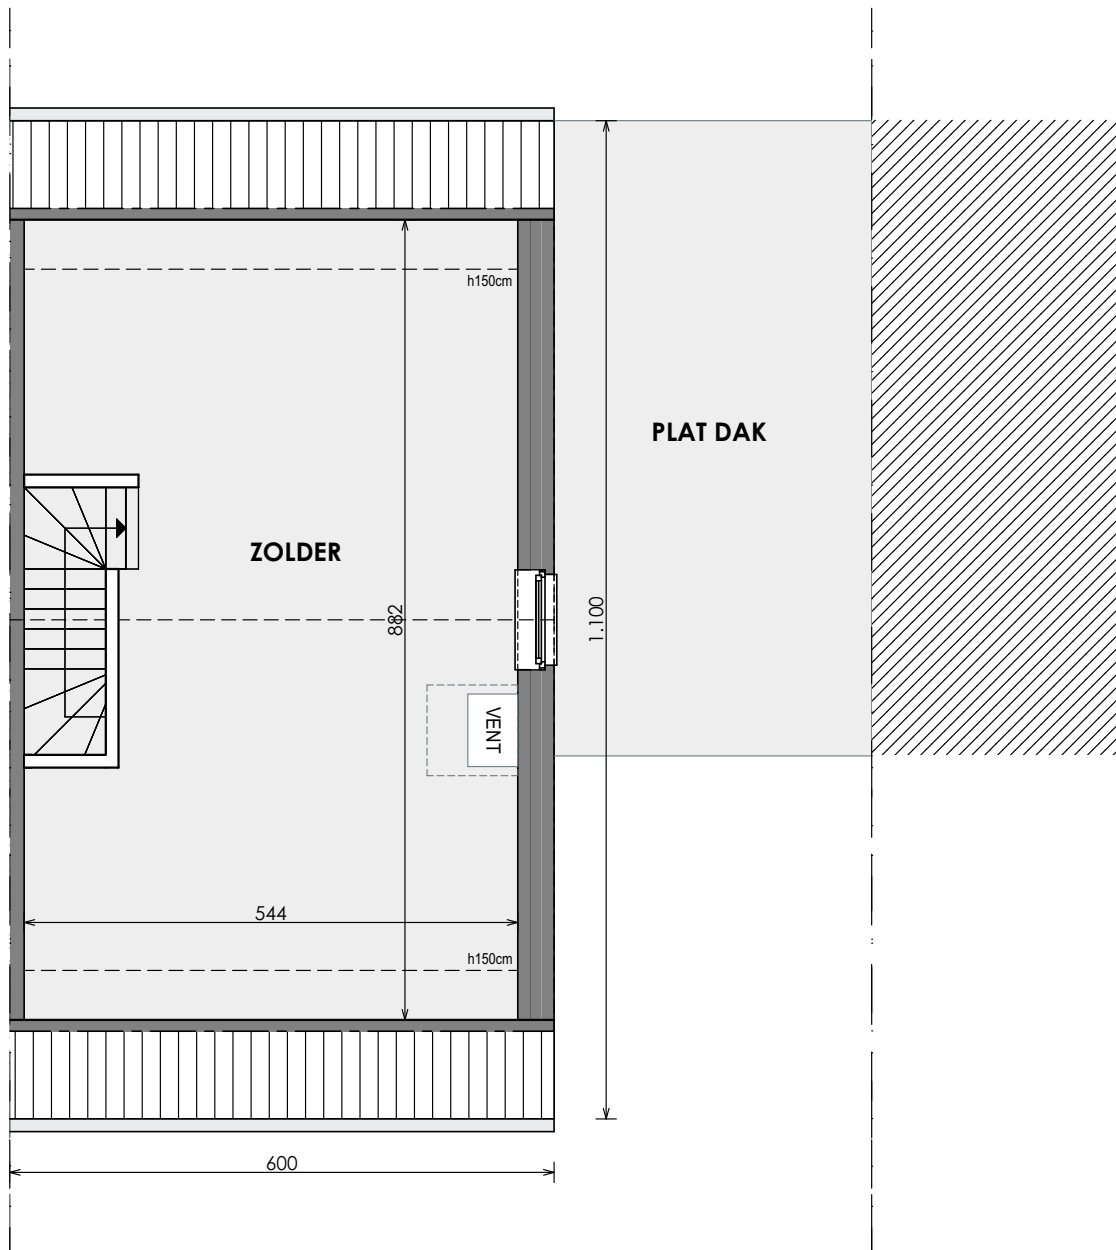

MAASEIK HEIRWEG

LOT 56 HALFOPEN BEBOUWING MET 3 SLAAPKAMERS

Inclusief: carport, fietsberging en zolder
Grondoppervlakte: 228 m²

Gelijkvloers

LOT 56

Eerste verdieping

LOT
56

Zolder