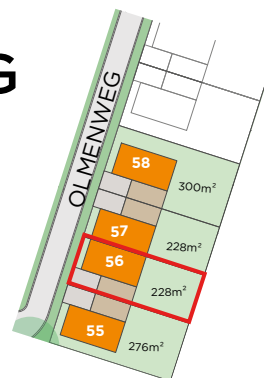

MAASEIK HEIRWEG

LOT 56 HALFOPEN BEBOUWING MET 3 SLAAPKAMERS

Inclusief: carport, fietsberging en zolder
Grondoppervlakte: 228 m²

Gelijkvloers

LOT 56

Eerste verdieping

LOT
56

Zolder