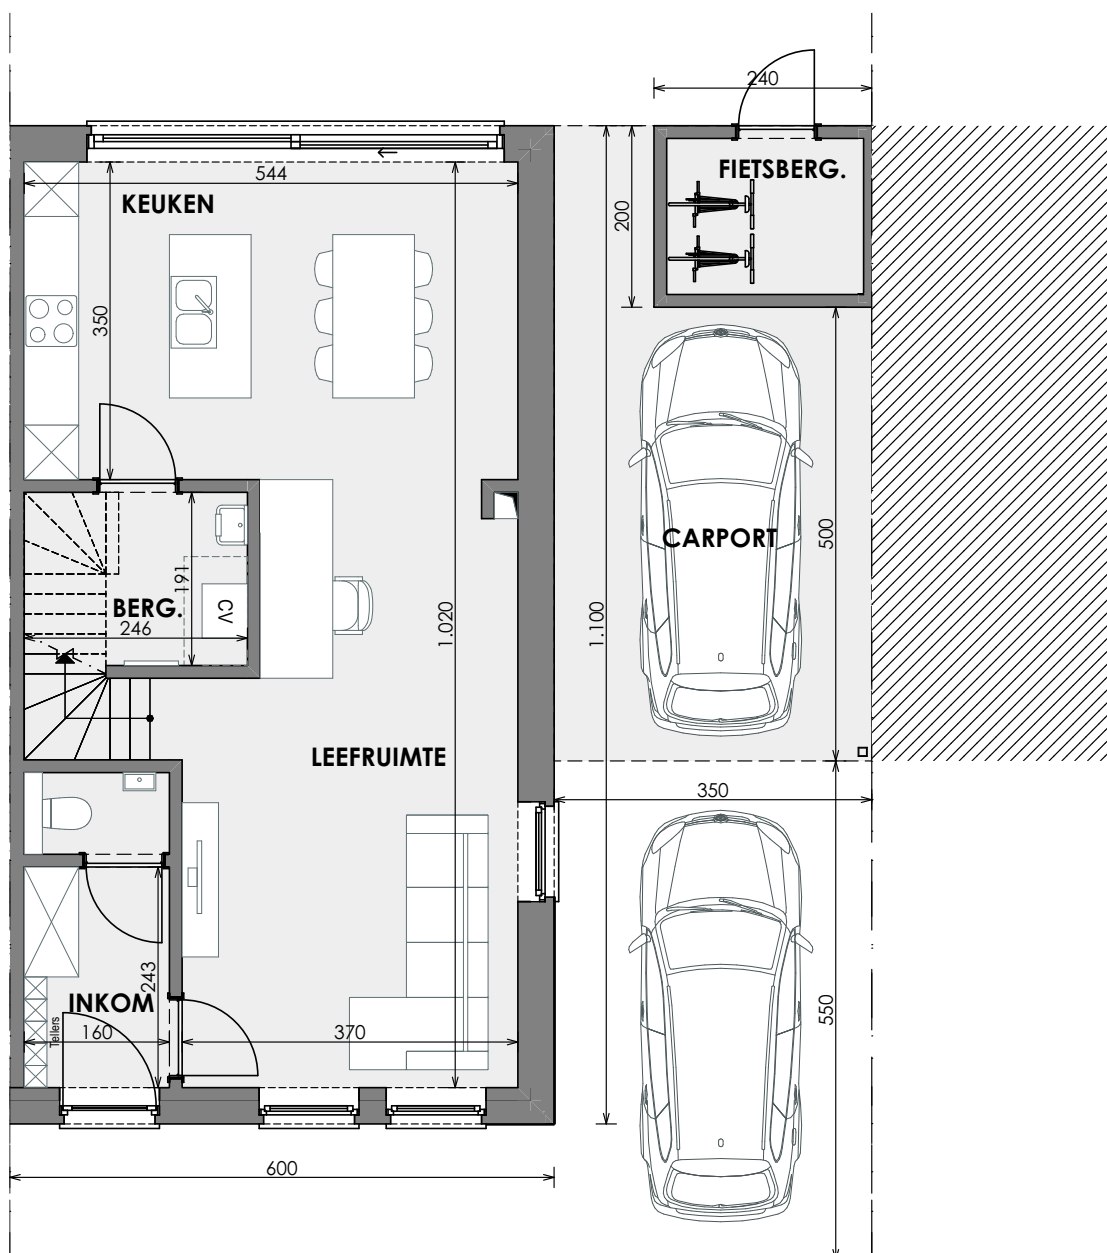

MAASEIK HEIRWEG

LOT 56 HALFOPEN BEBOUWING MET 3 SLAAPKAMERS

Inclusief: carport, fietsberging en zolder
Grondoppervlakte: 228 m²

Gelijkvloers

LOT 56

Eerste verdieping

LOT
56

Zolder