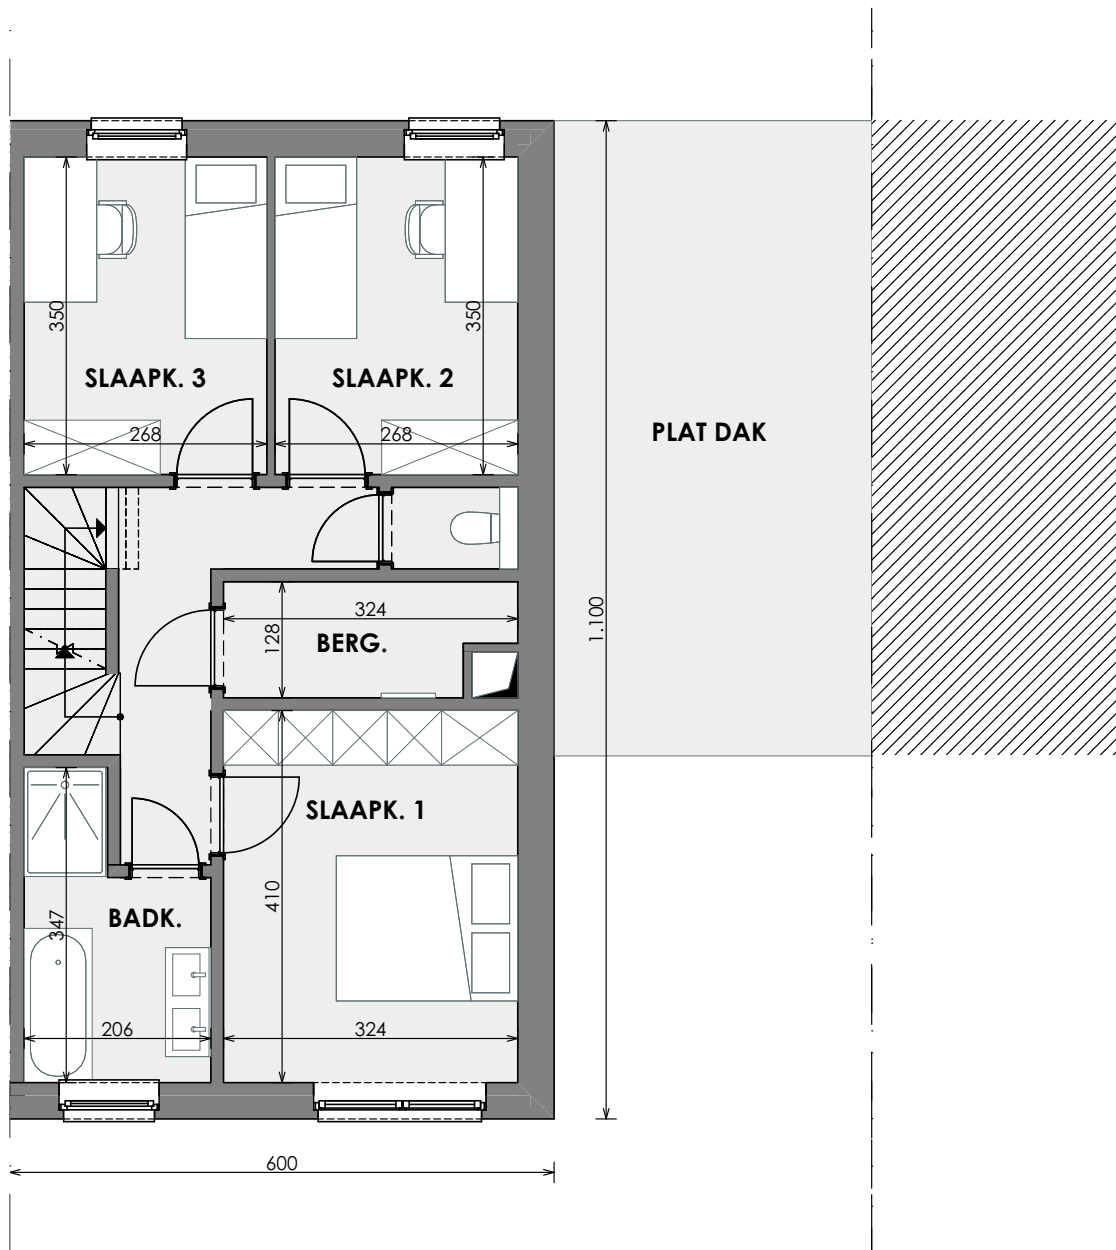

MAASEIK HEIRWEG

LOT 56 HALFOPEN BEBOUWING MET 3 SLAAPKAMERS

Inclusief: carport, fietsberging en zolder
Grondoppervlakte: 228 m²

Gelijkvloers

LOT 56

Eerste verdieping

LOT
56

Zolder