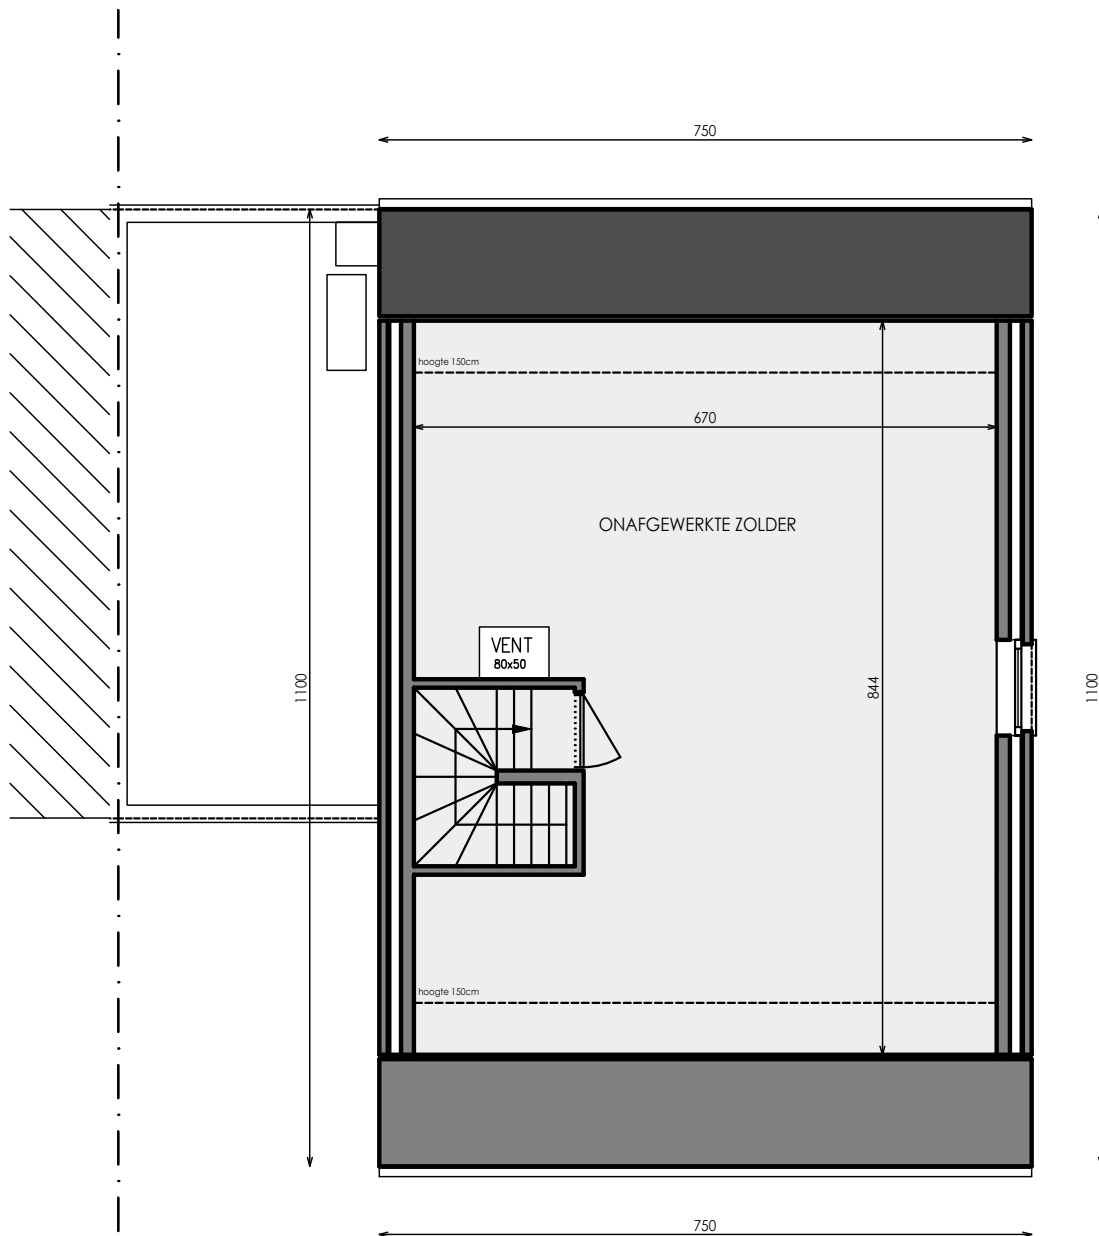

HAACHT SCHARENT

**LOT
06**

OPEN BEBOUWING MET 3 SLAAPKAMERS

Oppervlakte: 447 m²
Inclusief: carport en tuin

Voorgevel

Achterevel

Zijgevel links

Zijgevel rechts

LOT
06

Eerste verdieping

LOT 06

Zolder (optioneel af te werken)

Deze tekeningen geven een indruk v.h. project. Materialen, indeling, uitvoeringsdetails kunnen gewijzigd worden. Niet contractueel document in toep. van art. 5.2.6. VCRO: Vg - Wg gdv - gvkr - Vv. EPB-atteest beschikbaar binnen 6 maanden na voorlopige oplevering.