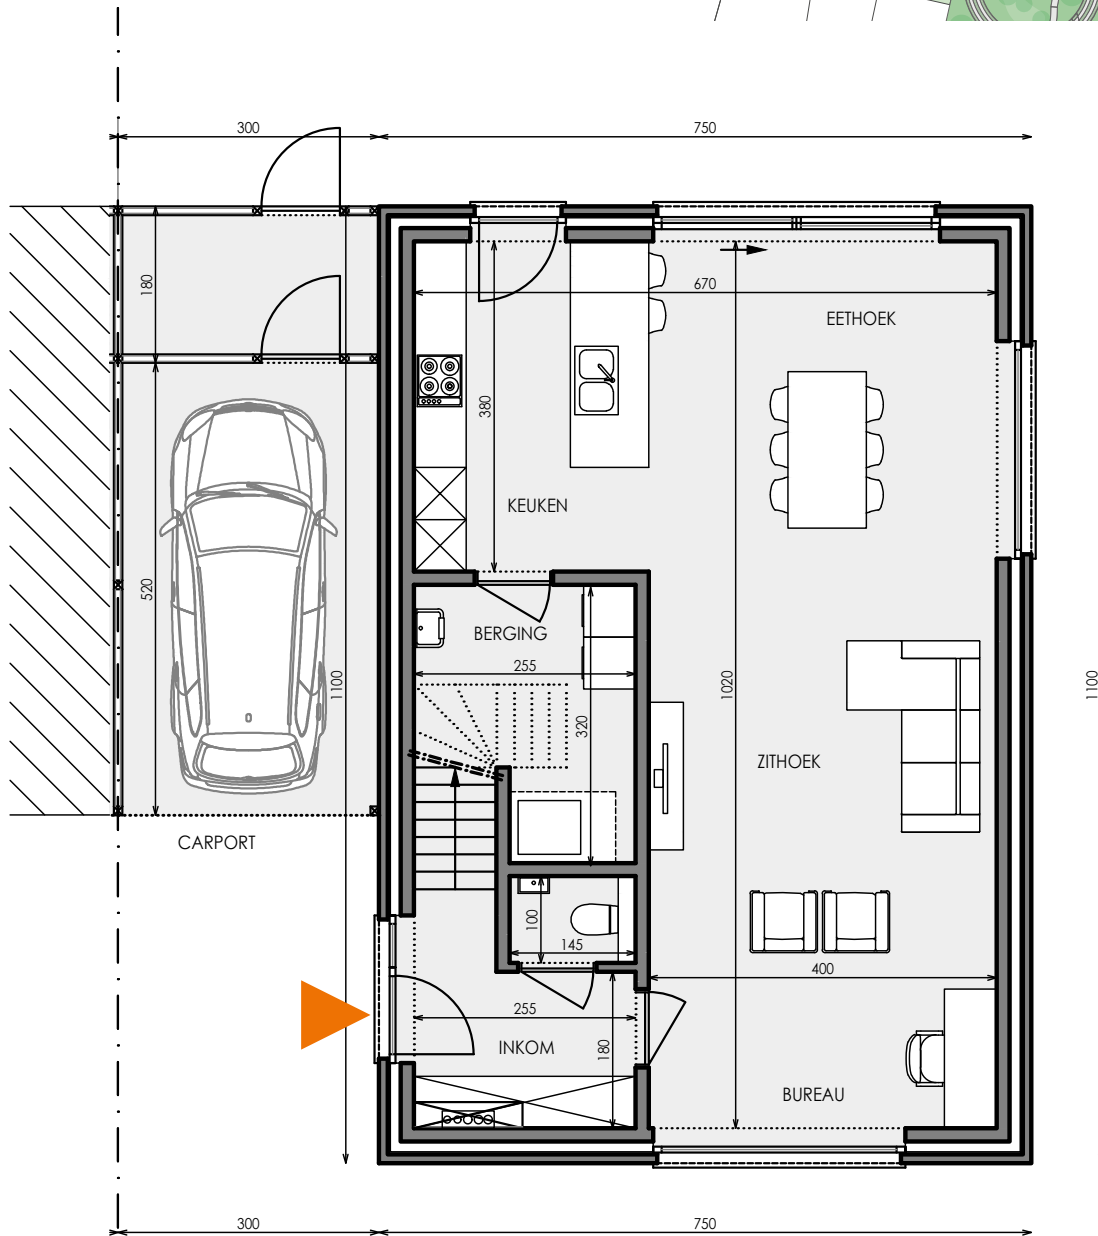

LOT 06

Gelijkvloers

Deze tekeningen geven een indruk v.h. project. Materialen, indeling, uitvoeringsdetails kunnen gewijzigd worden. Niet contractueel document in toep. van art. 5.2.6. VCRO: Vg - Wg gdv - gvr - Vv. EPB-atteest beschikbaar binnen 6 maanden na voorlopige oplevering.