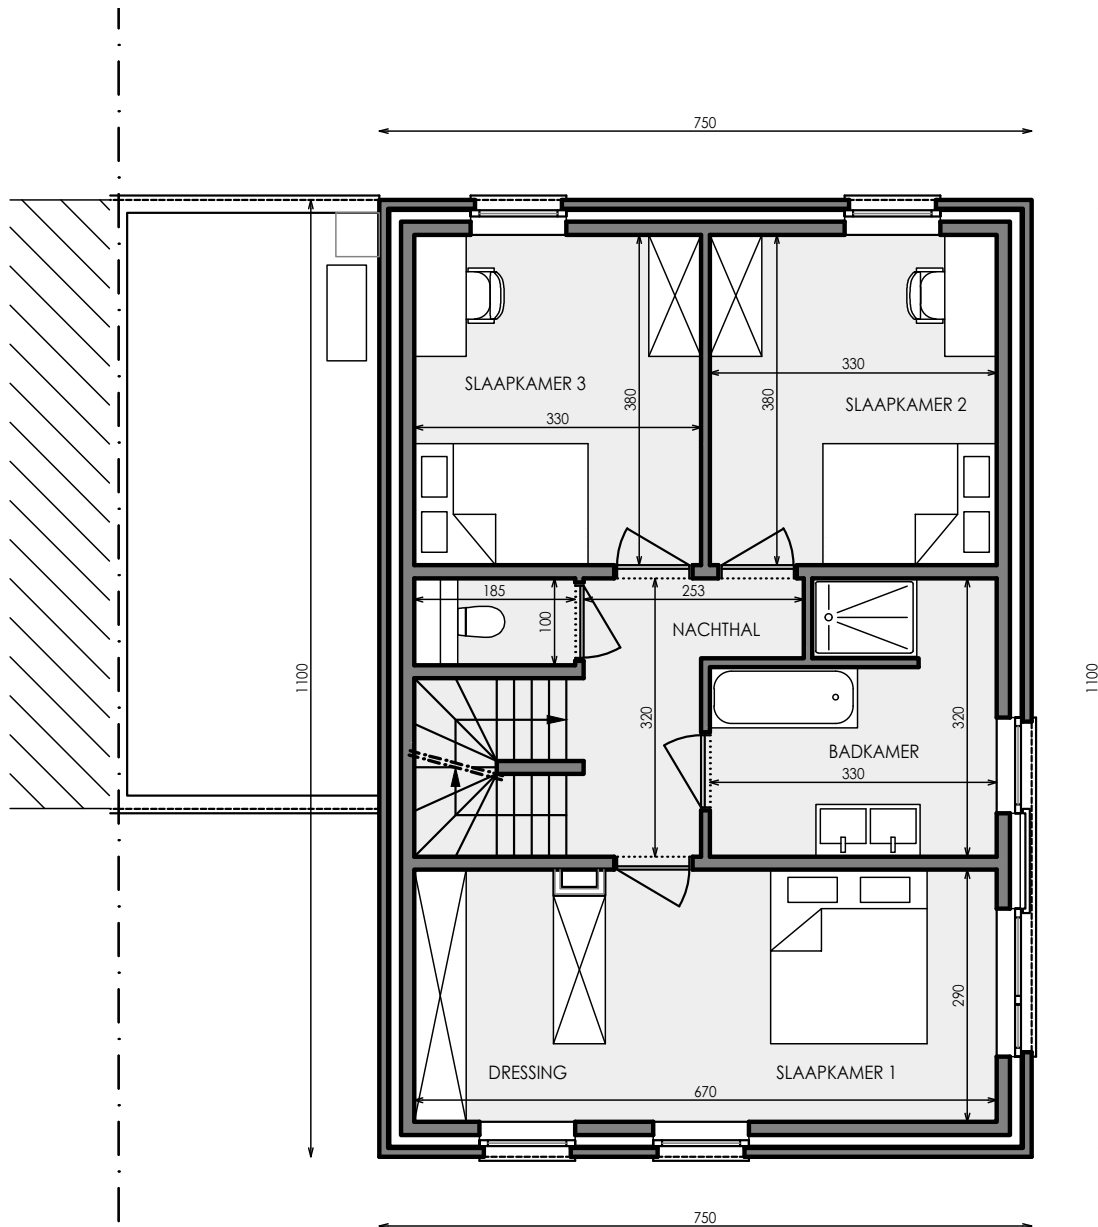

HAACHT SCHARENT

**LOT
06**

OPEN BEBOUWING MET 3 SLAAPKAMERS

Oppervlakte: 447 m²
Inclusief: carport en tuin

Voorgevel

Achterevel

Zijgevel links

Zijgevel rechts

LOT
06

Eerste verdieping

LOT 06

Zolder (optioneel af te werken)

Deze tekeningen geven een indruk v.h. project. Materialen, indeling, uitvoeringsdetails kunnen gewijzigd worden. Niet contractueel document in toep. van art. 5.2.6. VCRO: Vg - Wg gdv - gvkr - Vv. EPB-atteest beschikbaar binnen 6 maanden na voorlopige oplevering.