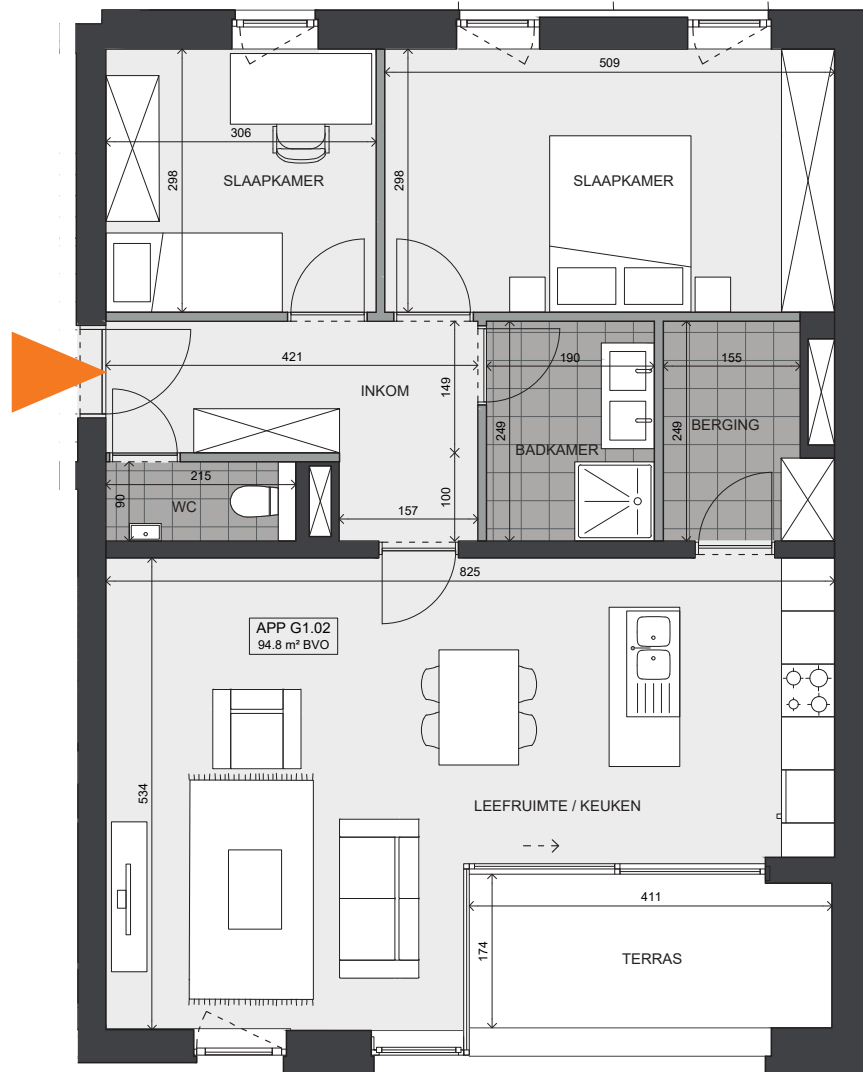

DONY

G1.02 APPARTEMENT

OPP
95M²

TERRAS
10M²

SLK
2

VERD
1

BLOK
TUINHOF

BADK
1