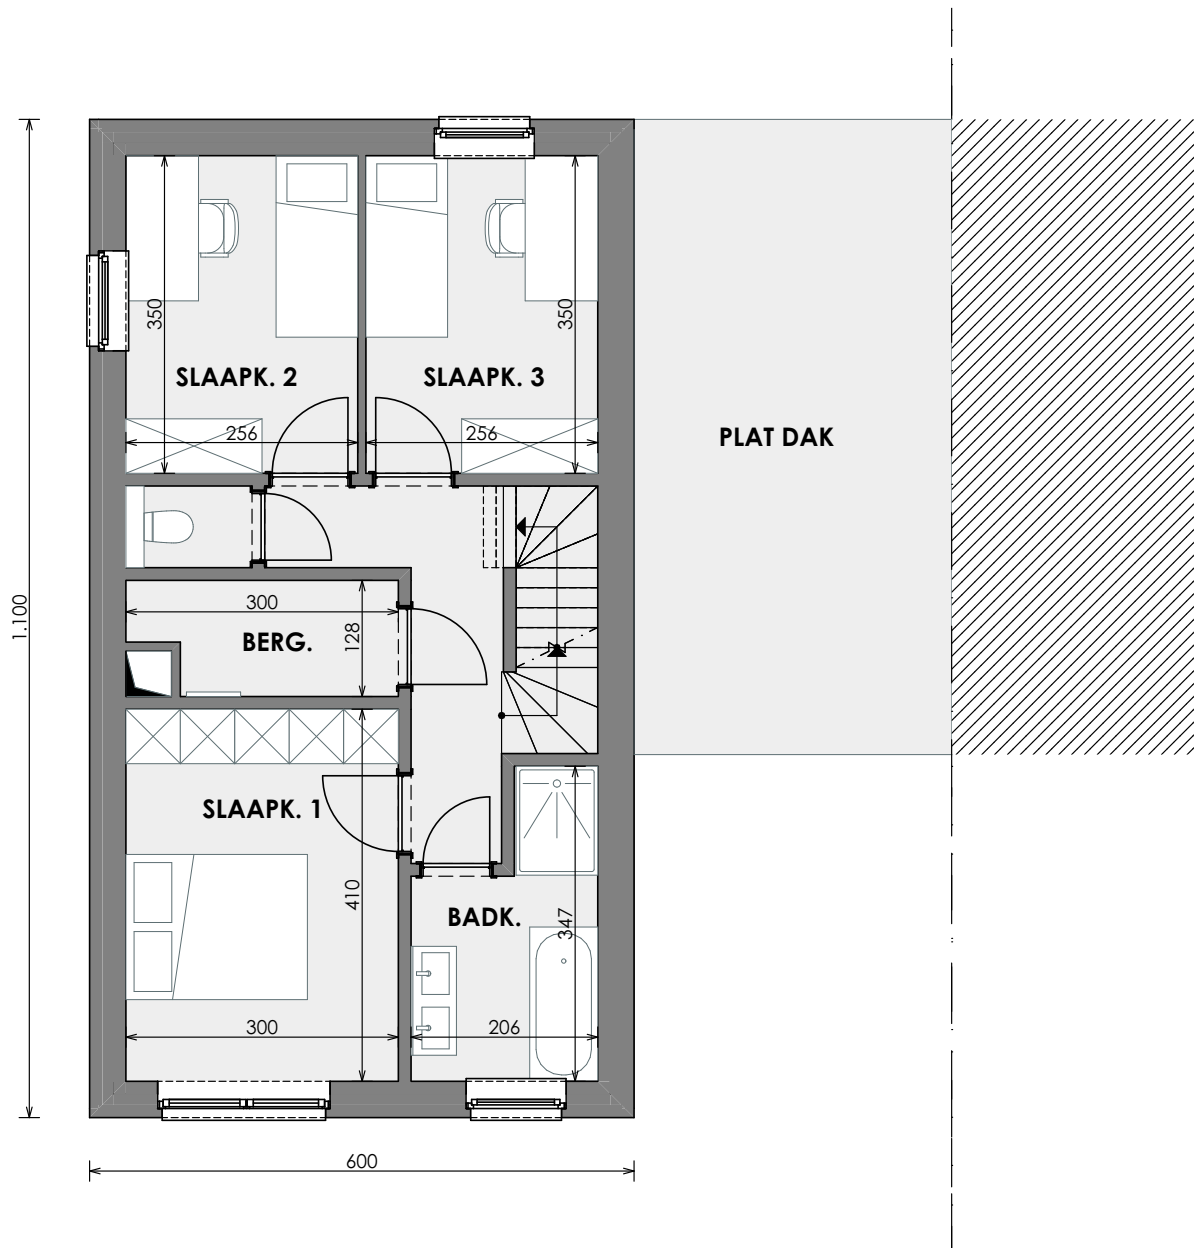

LOT 58

Eerste verdieping

Contacteer Inge Vancluyssen

089 68 05 43

matexi.be - limburg@matexi.be

MATEXI