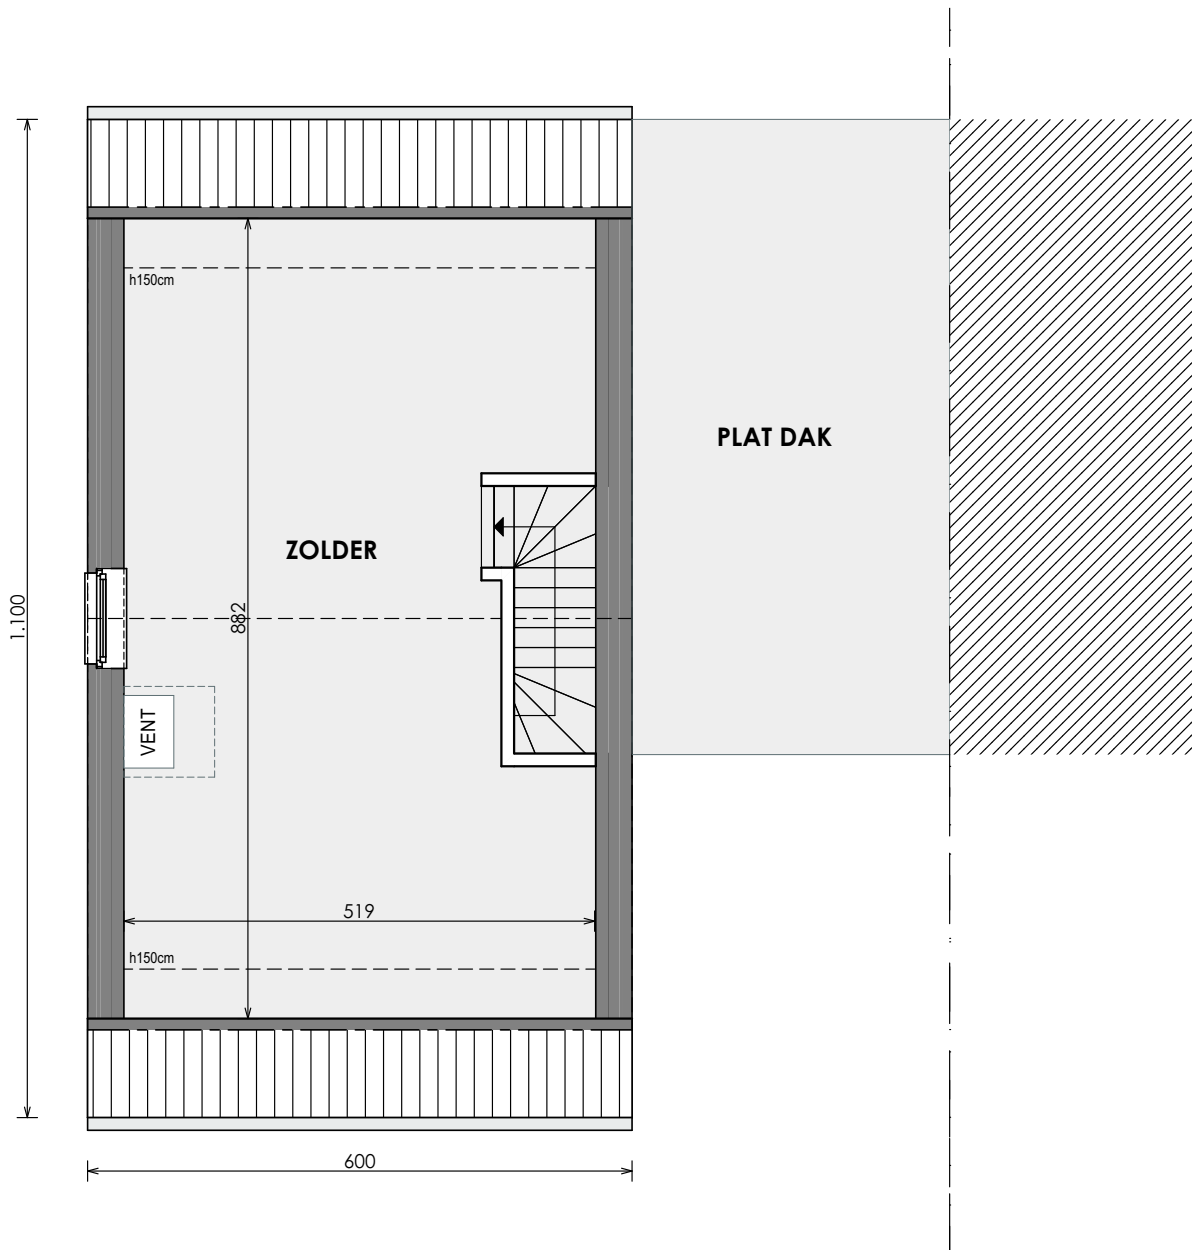

LOT 58

Zolder