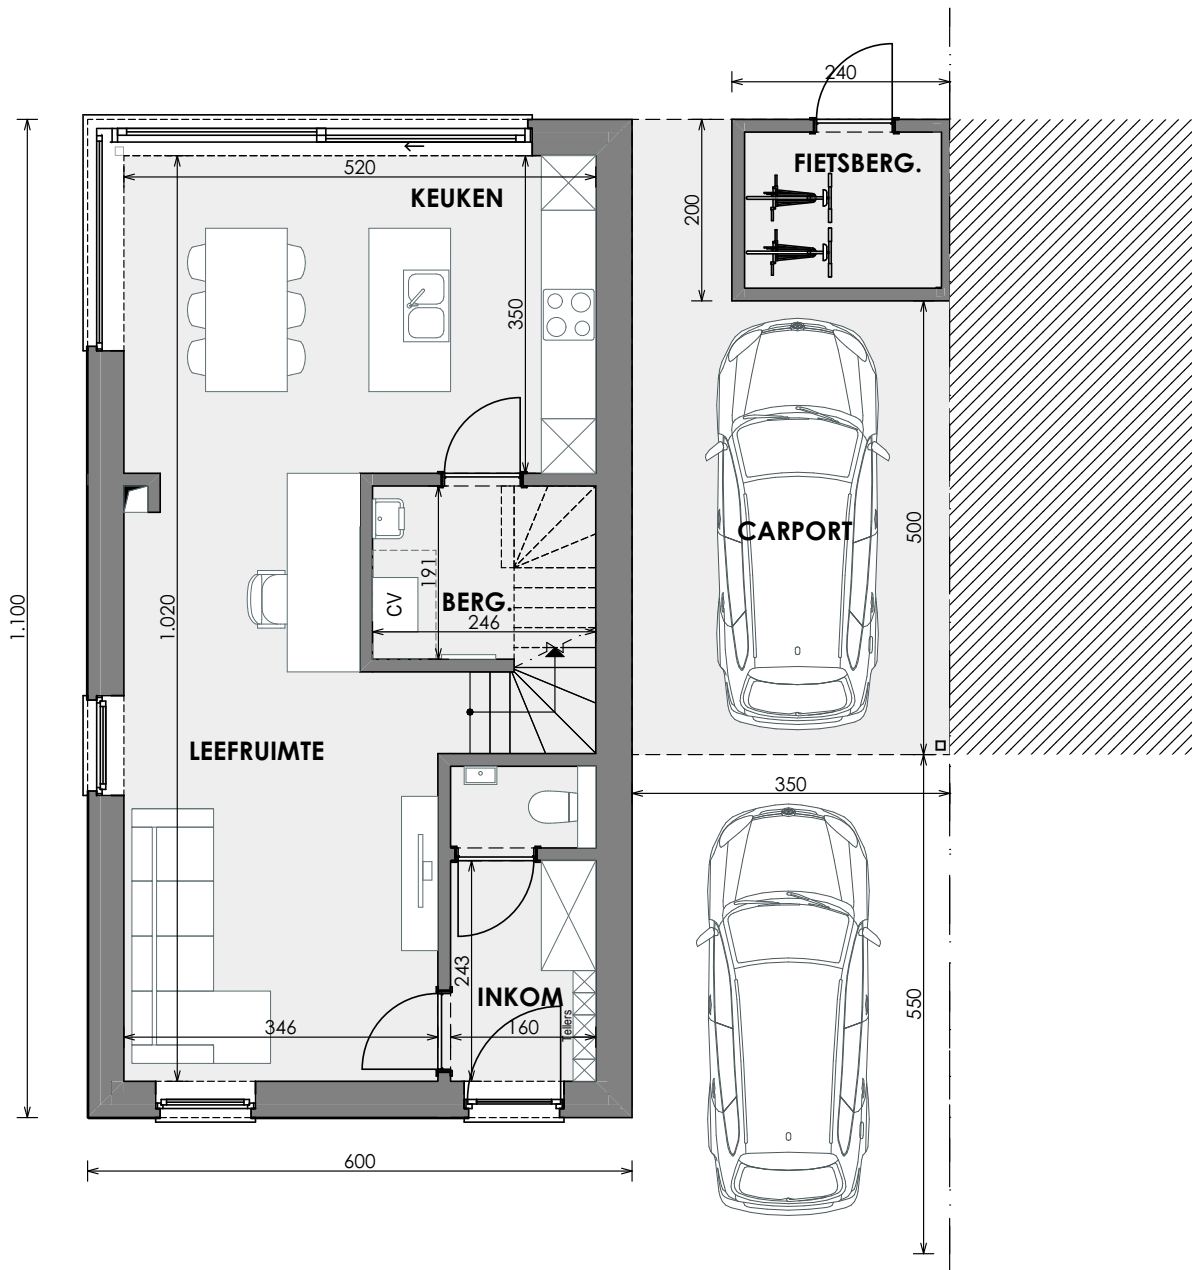

MAASEIK HEIRWEG

**LOT
58**

OPEN BEBOUWING MET 3 SLAAPKAMERS

Inclusief: carport, fietsberging en zolder
Grondoppervlakte: 300 m²

Gelijkvloers

Contacteer Inge Vancluyzen

089 68 05 43

matexi.be - limburg@matexi.be