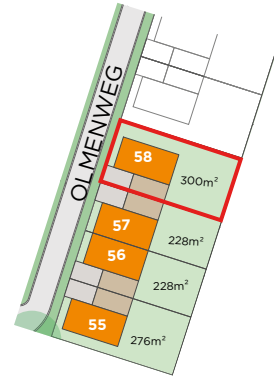

MAASEIK HEIRWEG

**LOT
58**

OPEN BEBOUWING MET 3 SLAAPKAMERS

Inclusief: carport, fietsberging en zolder
Grondoppervlakte: 300 m²

Gelijkvloers

Contacteer Inge Vancluyzen

089 68 05 43

matexi.be - limburg@matexi.be