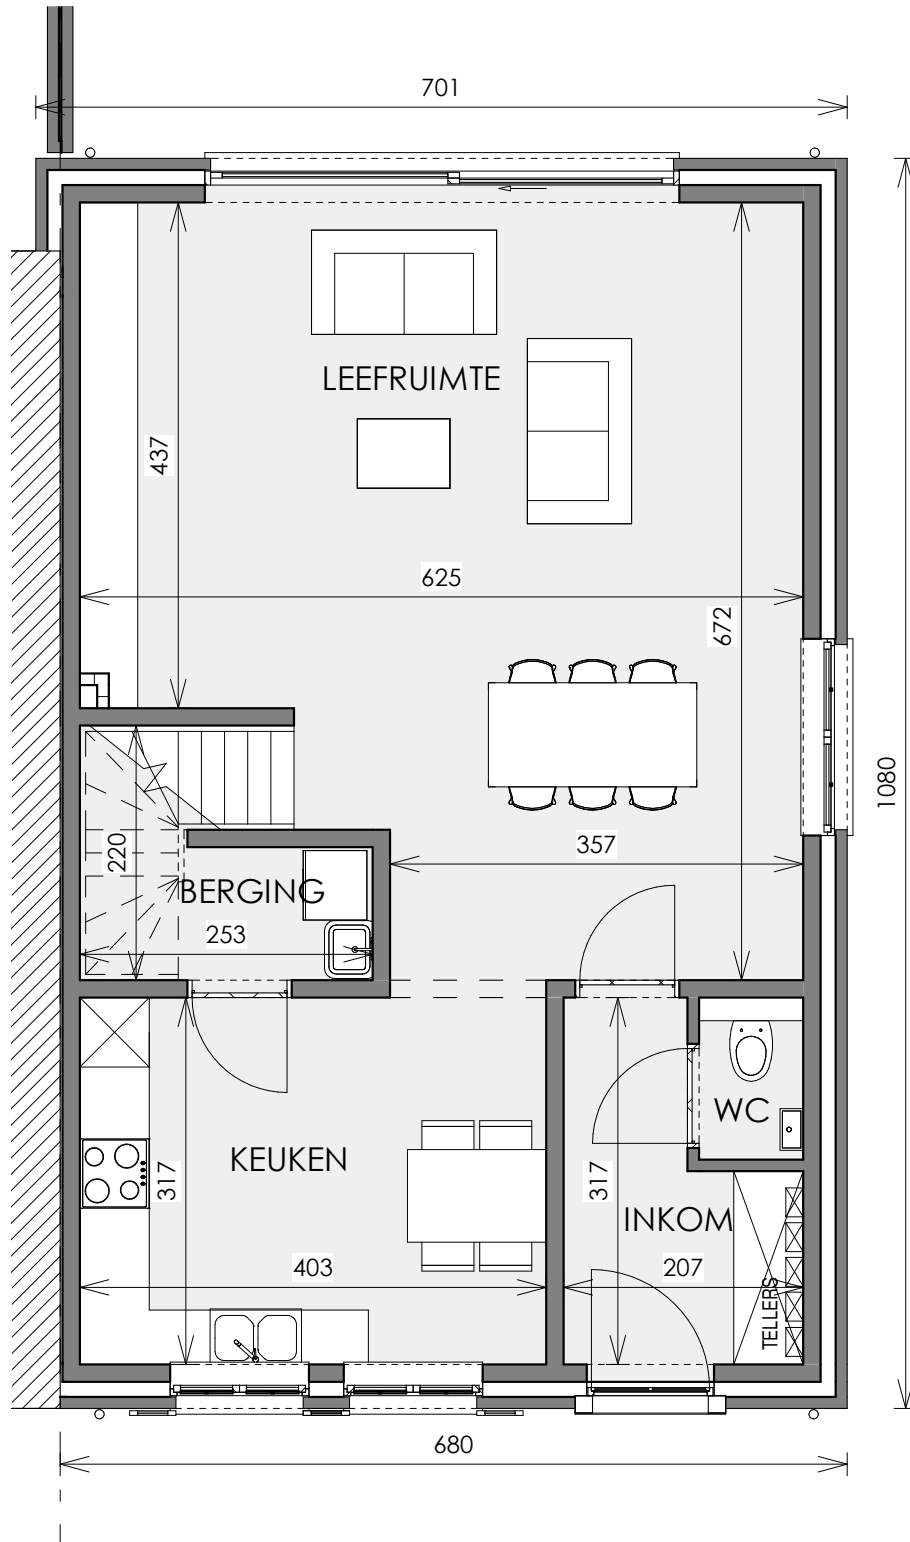

# HALFOPEN BEBOUWING MET 3 SLAAPKAMERS

Oppervlakte perceel: 298 m<sup>2</sup>

Inclusief: aparte carport

**Voorgevel**

**Achtergevel**

**Zijgevel rechts**

Contacteer onze sales consultant

**T 059 28 02 73**

# LOT 81