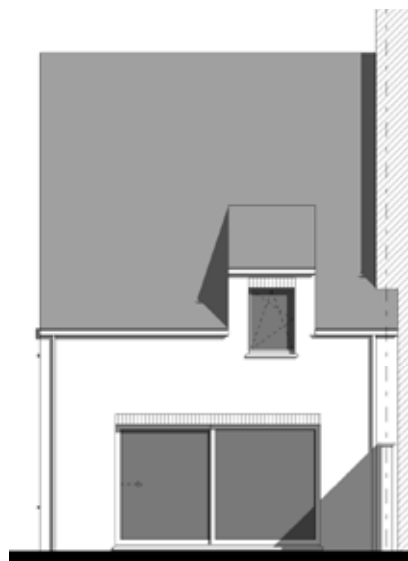

# HALFOPEN BEBOUWING MET 3 SLAAPKAMERS

Oppervlakte perceel: 298 m<sup>2</sup>

Inclusief: aparte carport

**Voorgevel**

**Achtergevel**

**Zijgevel rechts**

Contacteer onze sales consultant

**T 059 28 02 73**