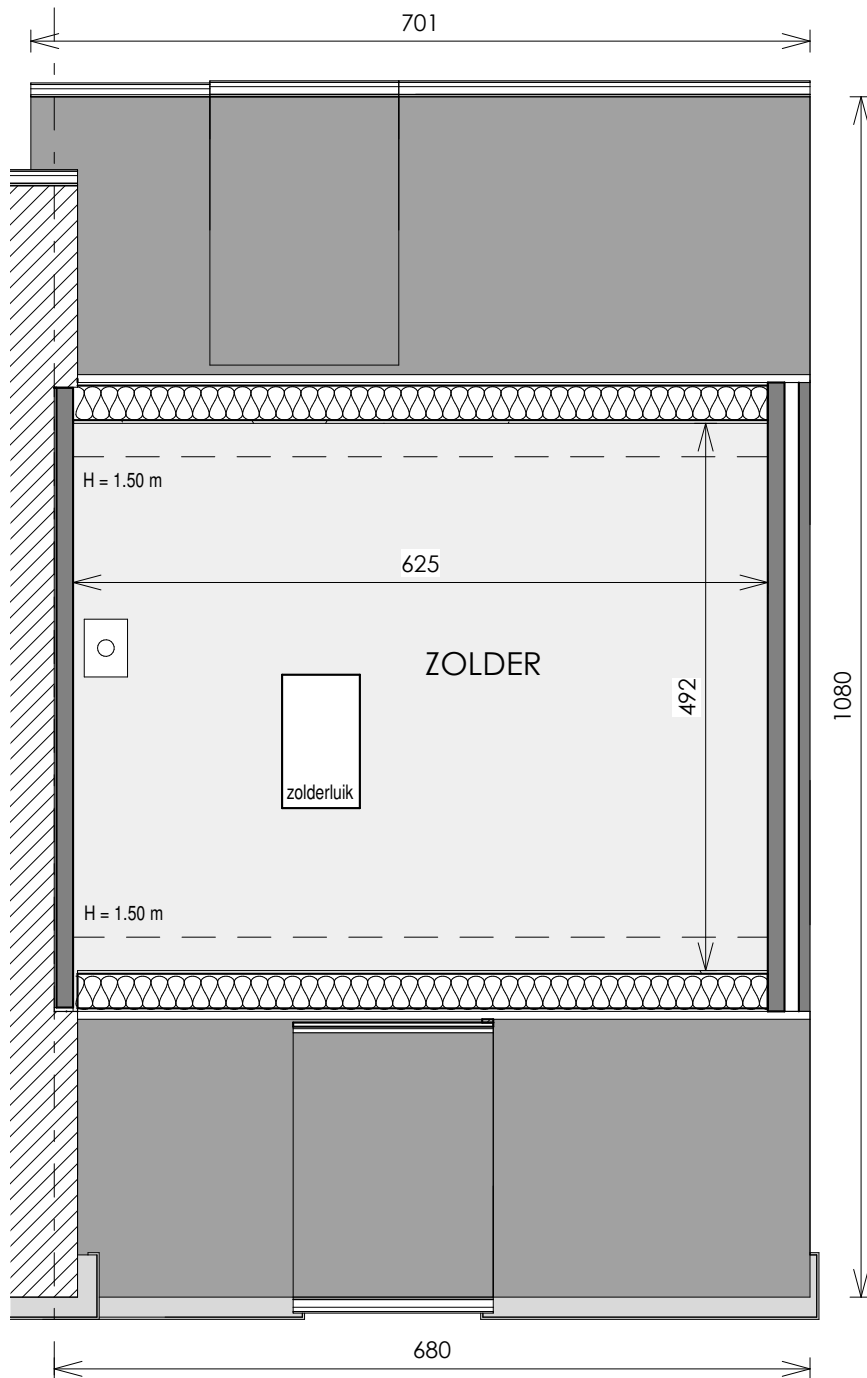

LOT 81

Zolder