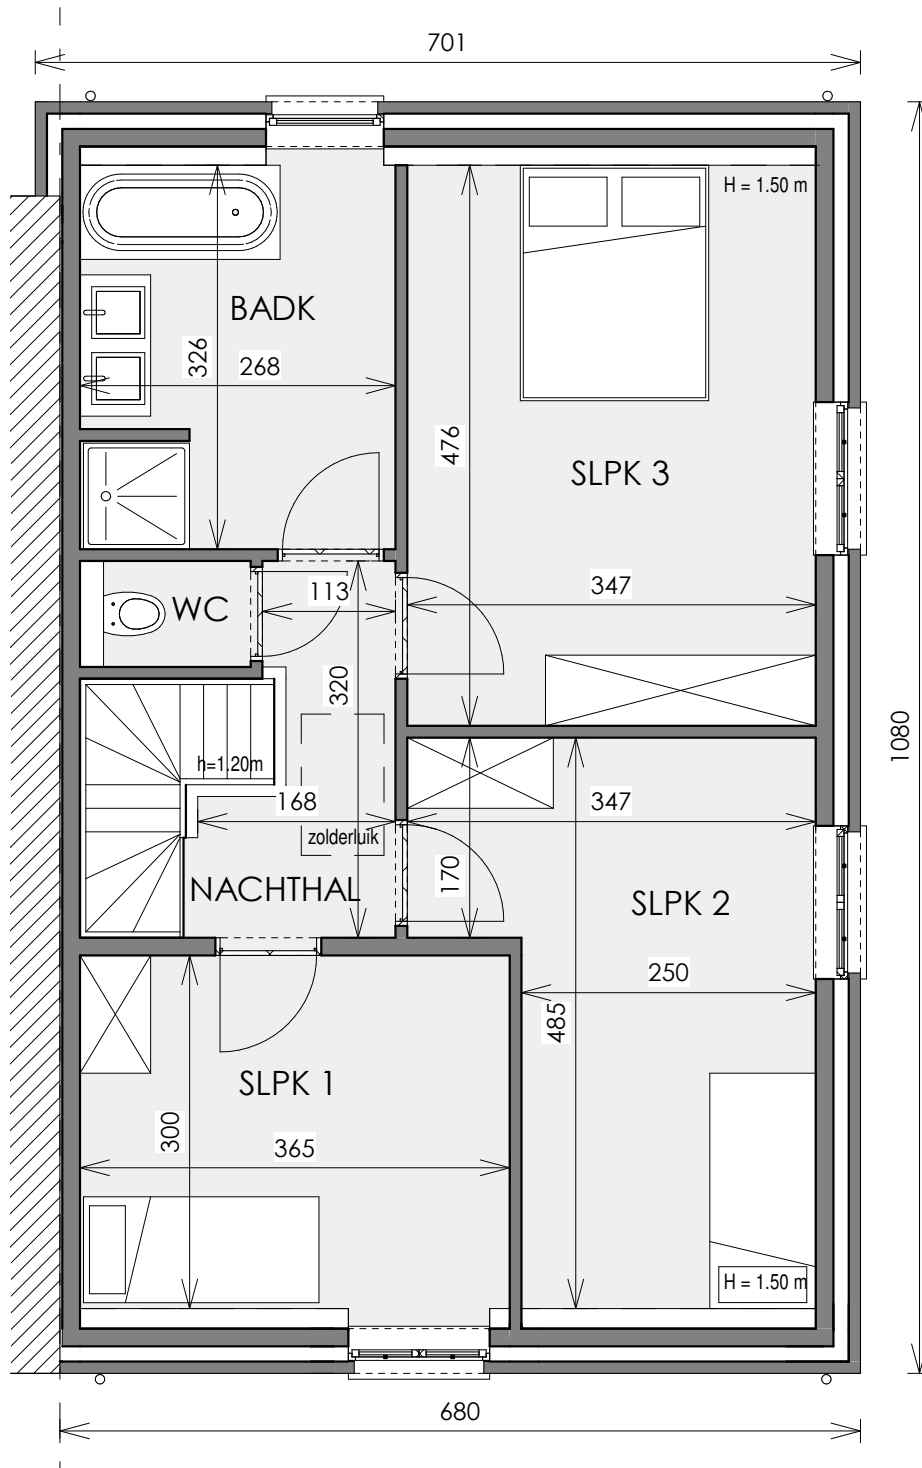

LOT
81

Eerste verdieping

Contacteer onze sales consultant

T 059 28 02 73

matexi.be - westvlaanderen@matexi.be