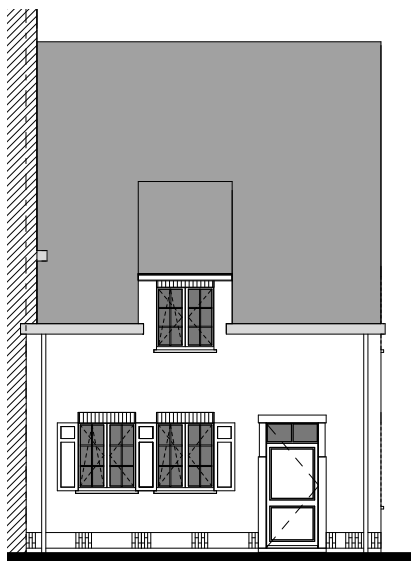

MIDDELKERKE OOSTENDELAAN

**LOT  
81**

# HALFOPEN BEBOUWING MET 3 SLAAPKAMERS

Oppervlakte perceel: 298 m<sup>2</sup>

Inclusief: aparte carport

**Voorgevel**

**Achtergevel**

**Zijgevel rechts**

Contacteer onze sales consultant

**T 059 28 02 73**