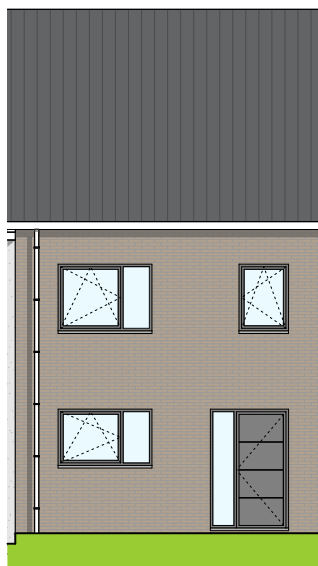

## Maison 2 façades

3 chambres - superficie : ± 163 m<sup>2</sup> - Terrain : ± 133 m<sup>2</sup>

Façade avant

Façade arrière

Parcelle

Façades

Contactez Didier Winnepenninckx

T 067 38 07 05

# LOT L2

Vue en plan - Rez  
Surface nette approximative : 61m<sup>2</sup>