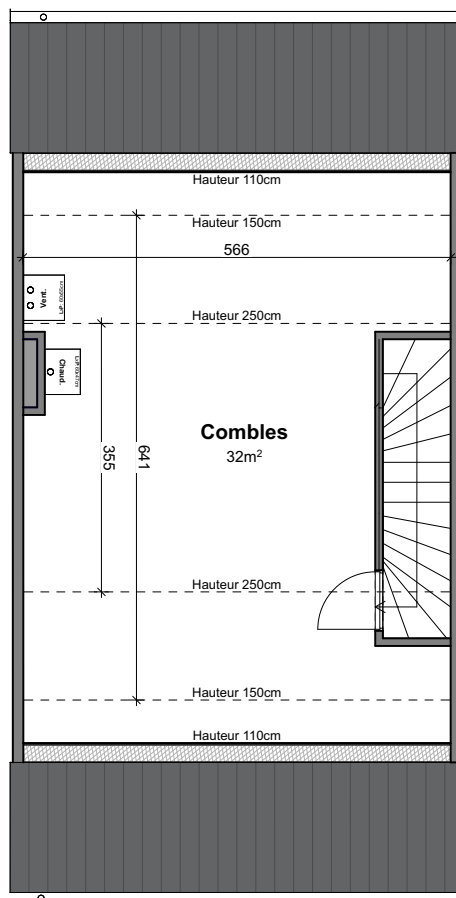

# LOT L2

Vue en plan - Rez  
Surface nette approximative : 61m<sup>2</sup>

# LOT L2

Vue en plan - Etage  
Surface nette approximative : 61m<sup>2</sup>

Contactez Didier Winnepenninckx  
T 010 28 04 24  
matexi.be - didier.winnepenninckx@matexi.be

# LOT L2

Vue en plan - Combles