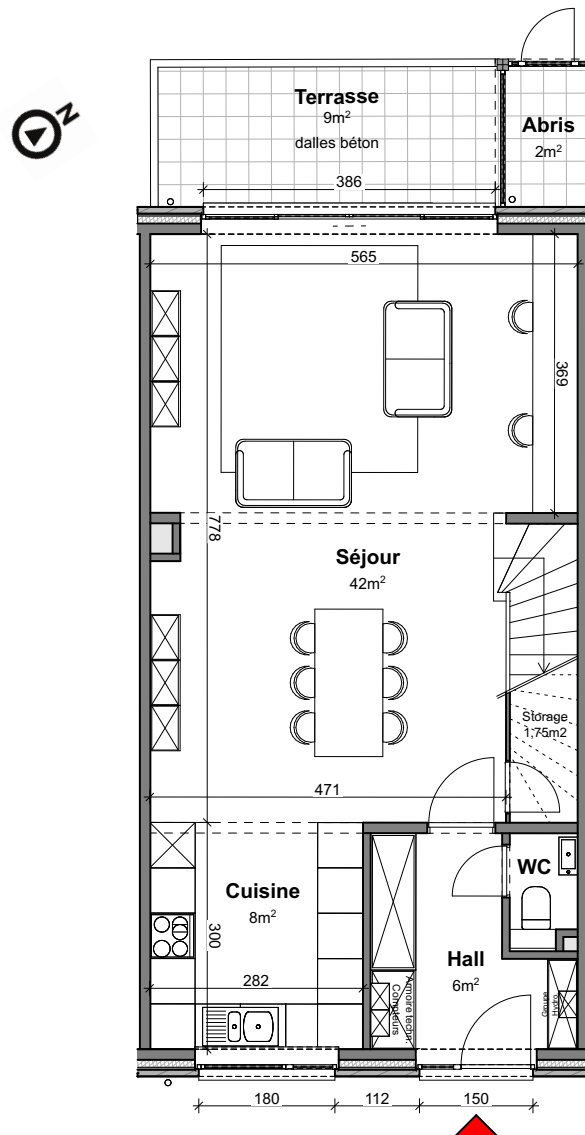

## Maison 2 façades

3 chambres - superficie : ± 163 m<sup>2</sup> - Terrain : ± 133 m<sup>2</sup>

Façade avant

Façade arrière

Parcelle

Façades

Contactez Didier Winnepenninckx

T 067 38 07 05

# LOT L2

Vue en plan - Rez  
Surface nette approximative : 61m<sup>2</sup>

# LOT L2

Vue en plan - Etage  
Surface nette approximative : 61m<sup>2</sup>

Contactez Didier Winnepenninckx  
T 010 28 04 24  
matexi.be - didier.winnepenninckx@matexi.be

# LOT L2

Vue en plan - Combles