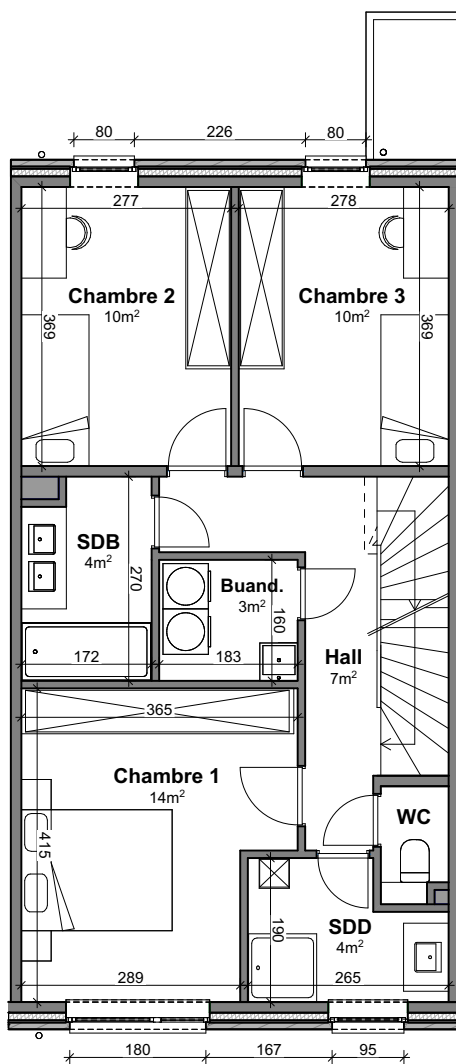

# LOT L2

Vue en plan - Rez  
Surface nette approximative : 61m<sup>2</sup>

# LOT L2

Vue en plan - Etage  
Surface nette approximative : 61m<sup>2</sup>

Contactez Didier Winnepenninckx  
T 010 28 04 24  
matexi.be - didier.winnepenninckx@matexi.be

# LOT L2

Vue en plan - Combles