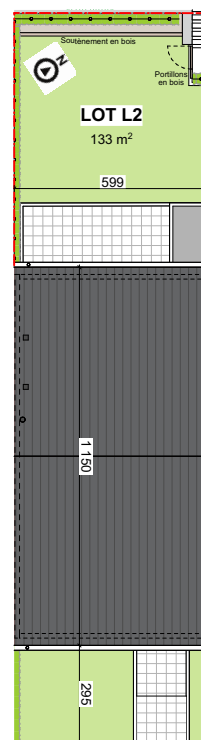

## Maison 2 façades

3 chambres - superficie : ± 163 m<sup>2</sup> - Terrain : ± 133 m<sup>2</sup>

Façade avant

Façade arrière

Parcelle

Façades

Contactez Didier Winnepenninckx

T 067 38 07 05

# LOT L2

Vue en plan - Rez  
Surface nette approximative : 61m<sup>2</sup>

# LOT L2

Vue en plan - Etage  
Surface nette approximative : 61m<sup>2</sup>

Contactez Didier Winnepenninckx  
T 010 28 04 24  
matexi.be - didier.winnepenninckx@matexi.be

# LOT L2

Vue en plan - Combles