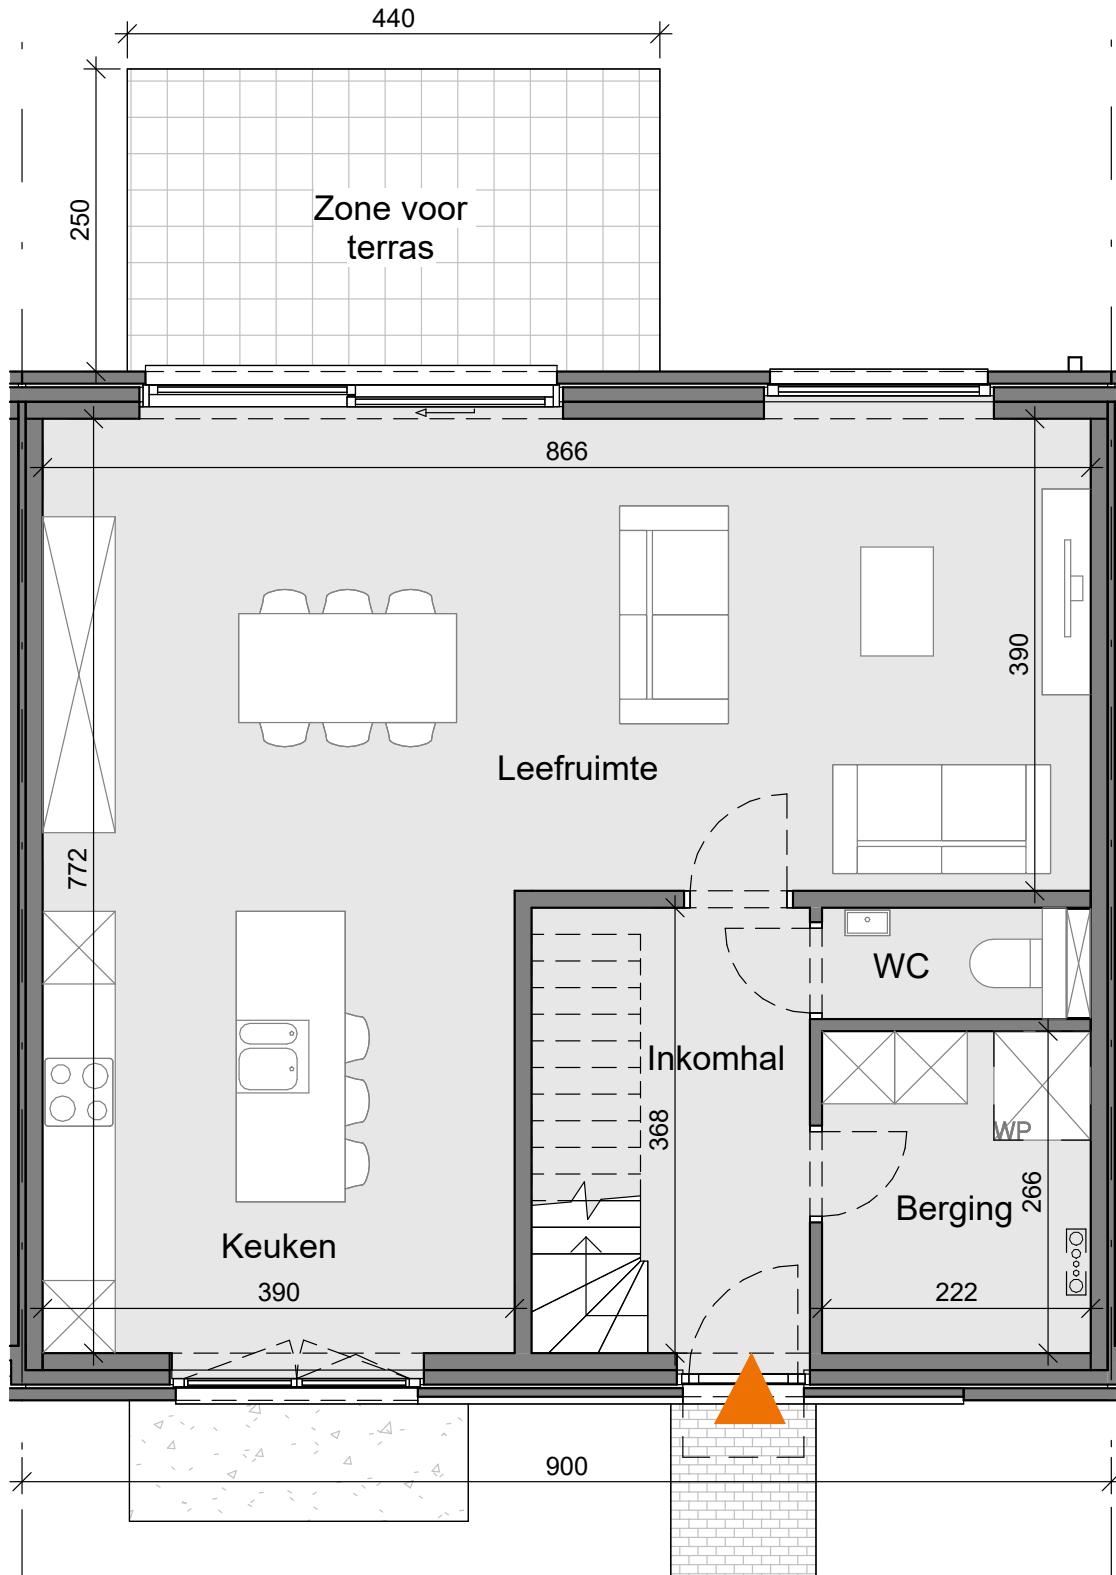

# **GESLOTEN BEBOUWING MET 3 SLAAPKAMERS**

Grondpervlakte: 214 m<sup>2</sup>

Inclusief: carport en fietsberging

# LOT 57