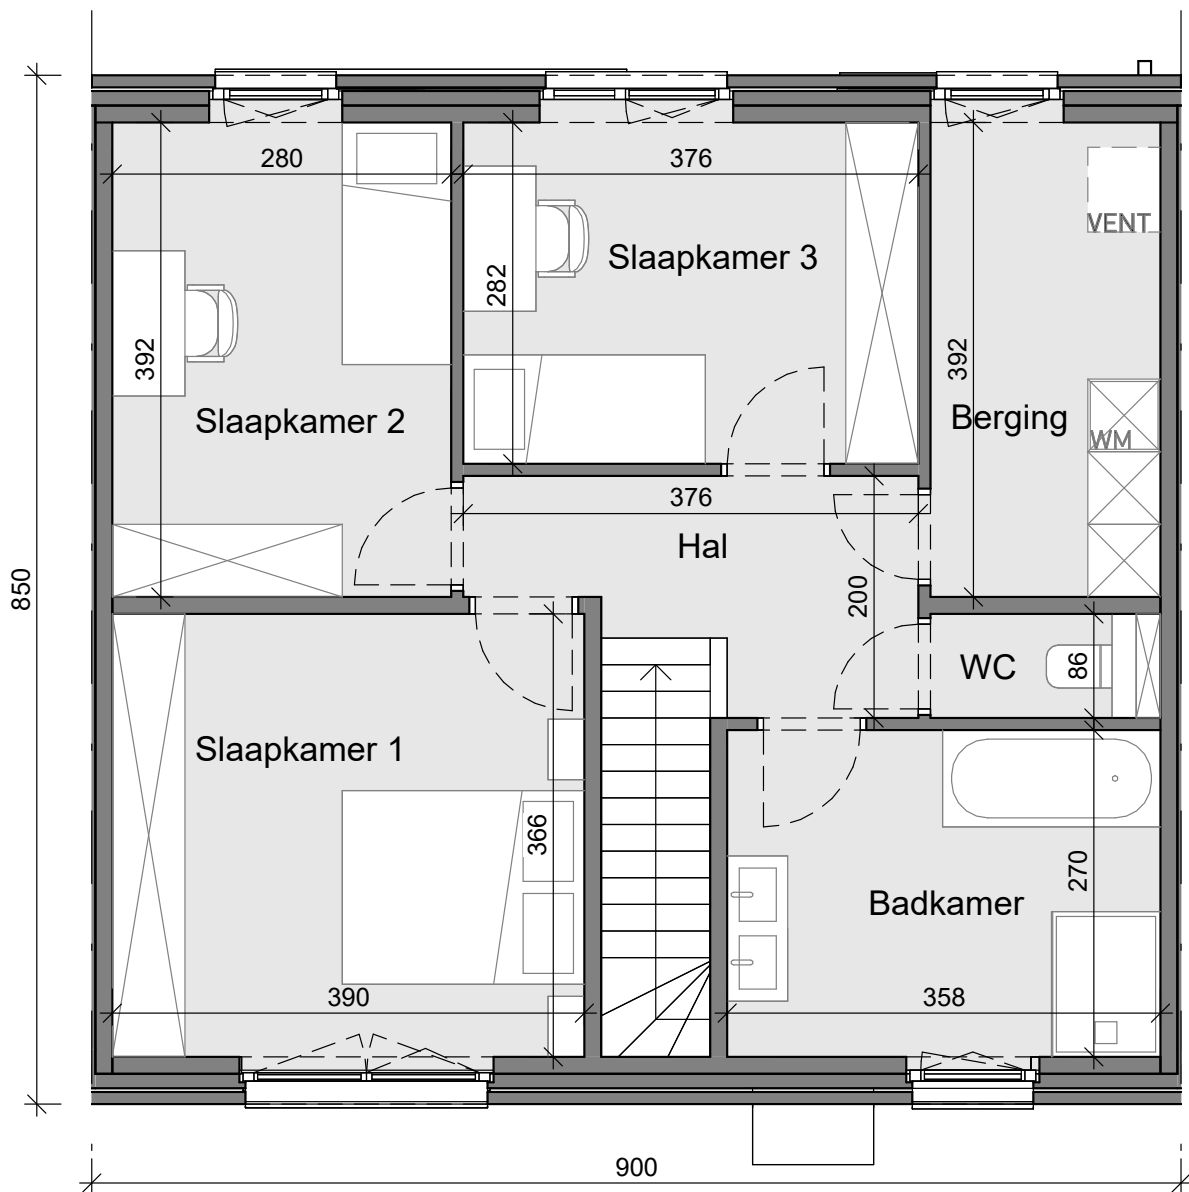

LOT
57

Eerste verdieping

Contacteer onze Sales Consultant

014 48 01 62

matexi.be - info@matexi.be