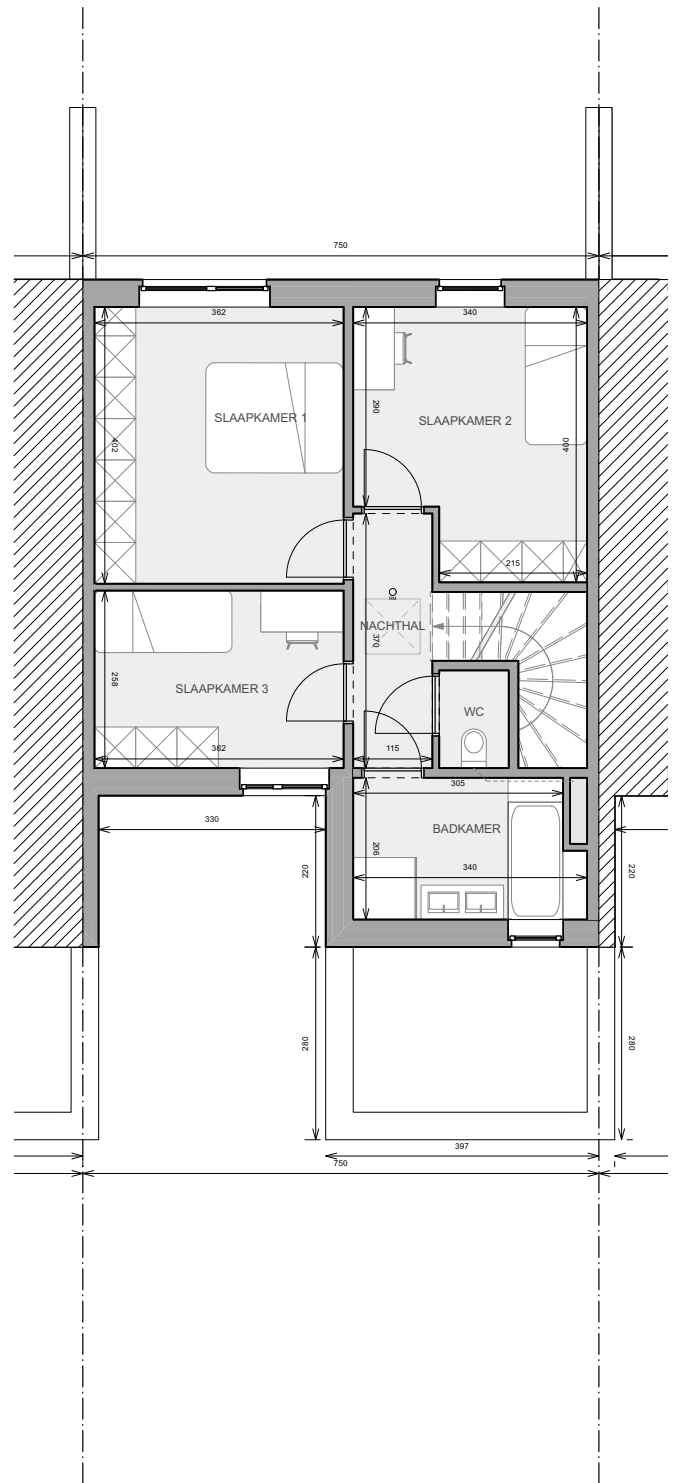

# woning lot 34 (GB)

oppervlakte perceel 2a 61ca  
bruto bewoonbare oppervlakte woning 138,4 m<sup>2</sup>  
aantal slaapkamers 3

bivelenhof

GELIJKVLOERS

VERDIEPING