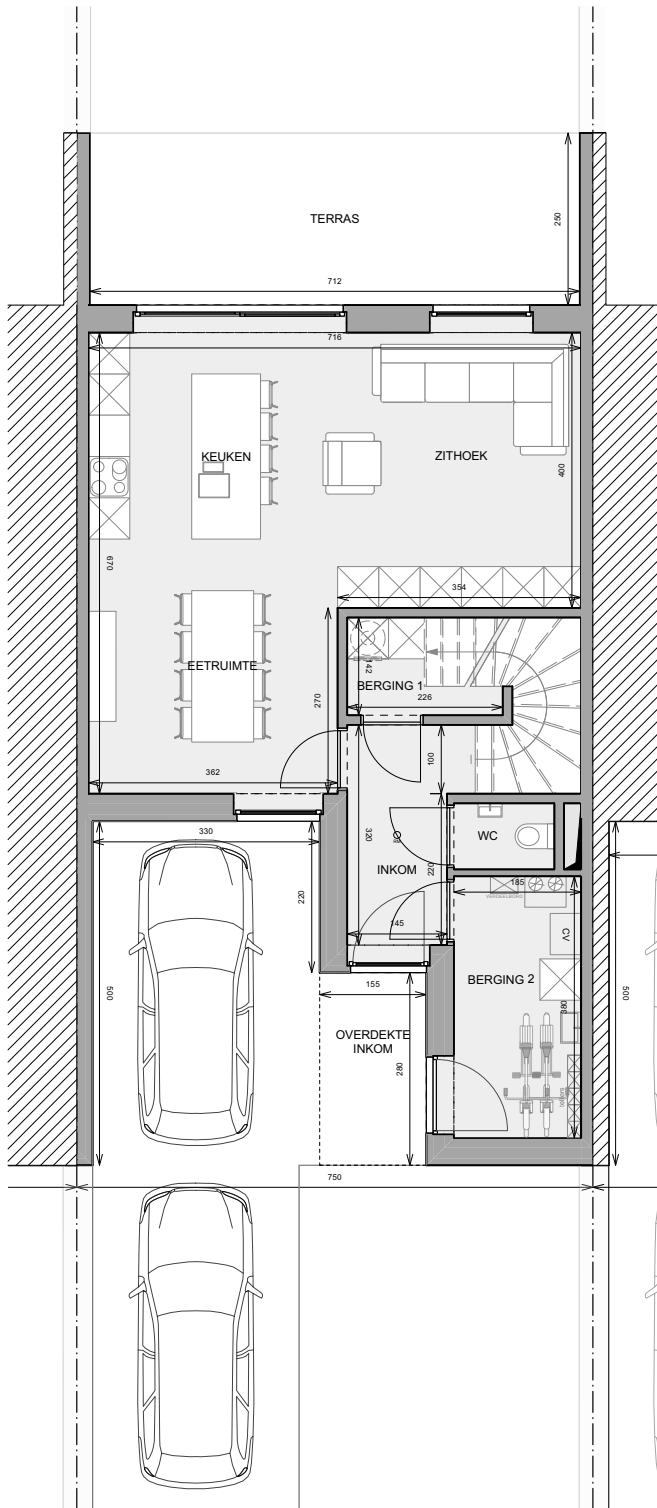

# woning lot 34 (GB)

oppervlakte perceel 2a 61ca  
bruto bewoonbare oppervlakte woning 138,4 m<sup>2</sup>  
aantal slaapkamers 3

bivelenhof

GELIJKVLOERS

VERDIEPING