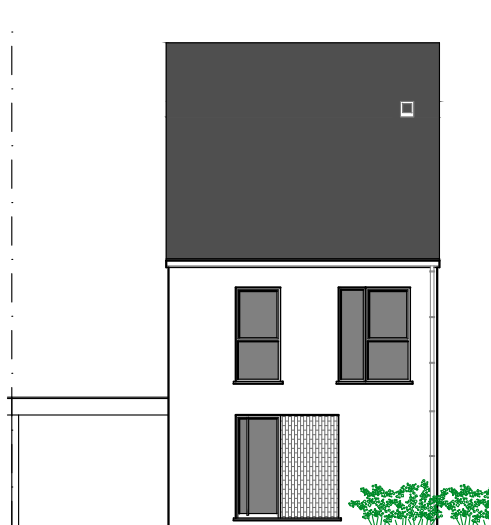

OOSTAKKER DREEF

**LOT
33**

OPEN BEBOUWING MET 3 SLAAPKAMERS

Oppervlakte perceel: 304 m²

Inclusief: carport

Vorgevel

Achtergevel

Zijgevel links

Zijgevel rechts

Contacteer onze sales consultant

09 298 11 05

matexi.be - oostvlaanderen@matexi.be

MATEXI

LOT 33

Gelijkvloers

LOT 33

Eerste verdieping

LOT 33

Zolder