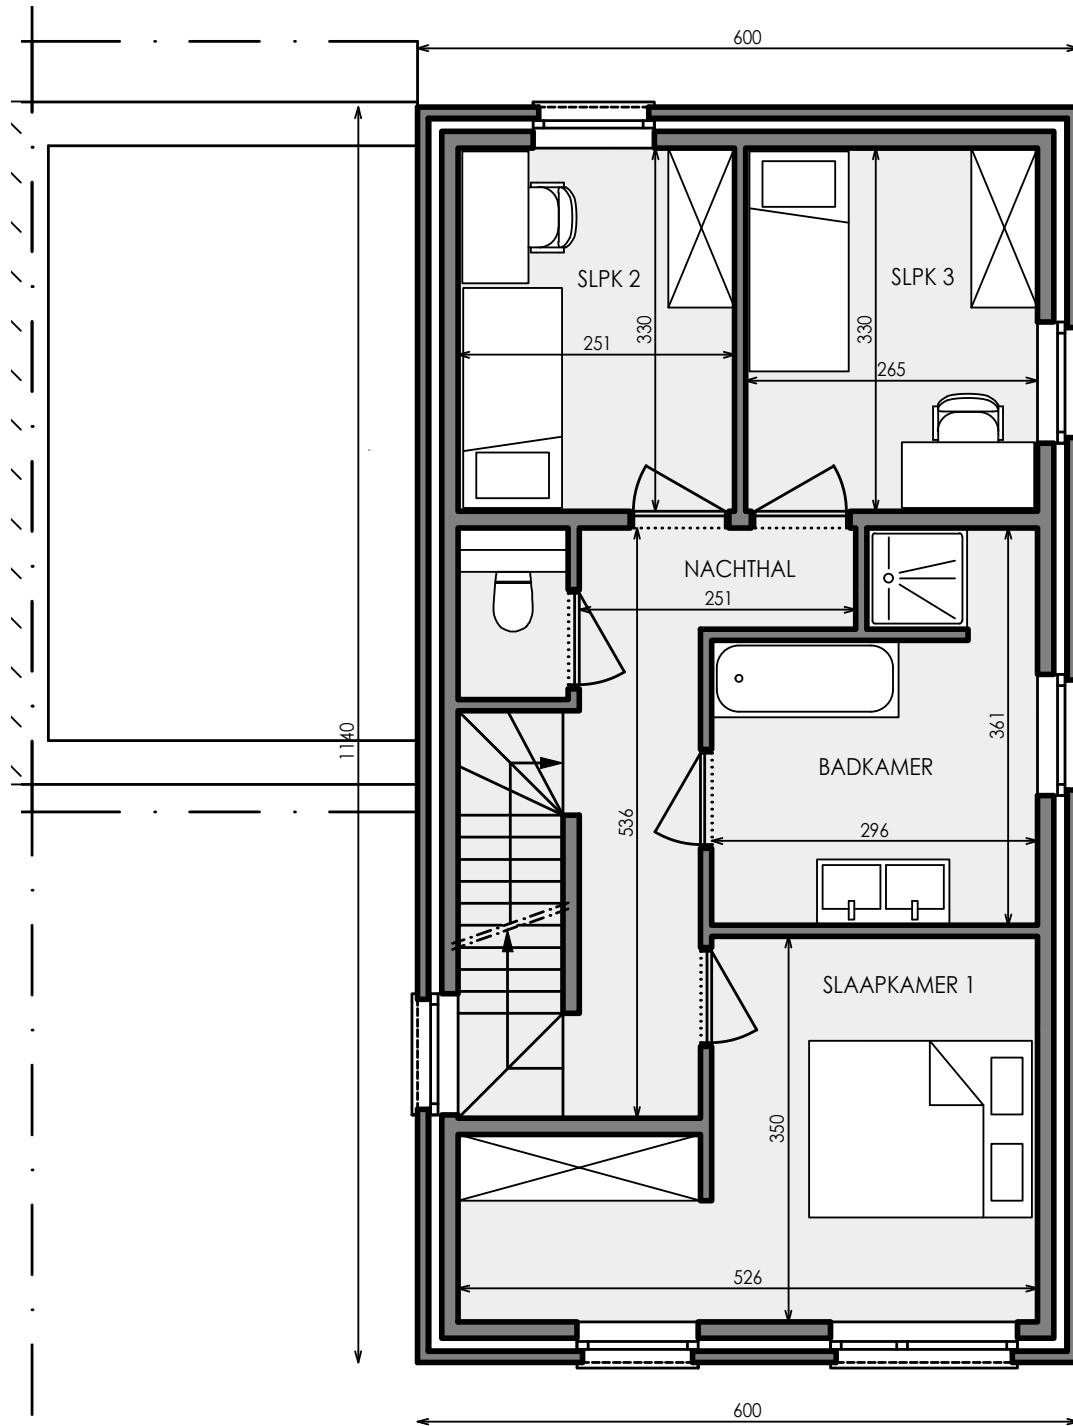

OOSTAKKER DREEF

**LOT
33**

OPEN BEBOUWING MET 3 SLAAPKAMERS

Oppervlakte perceel: 304 m²

Inclusief: carport

Vorgevel

Achtergevel

Zijgevel links

Zijgevel rechts

Contacteer onze sales consultant

09 298 11 05

matexi.be - oostvlaanderen@matexi.be

MATEXI

LOT 33

Gelijkvloers

LOT 33

Eerste verdieping

LOT 33

Zolder