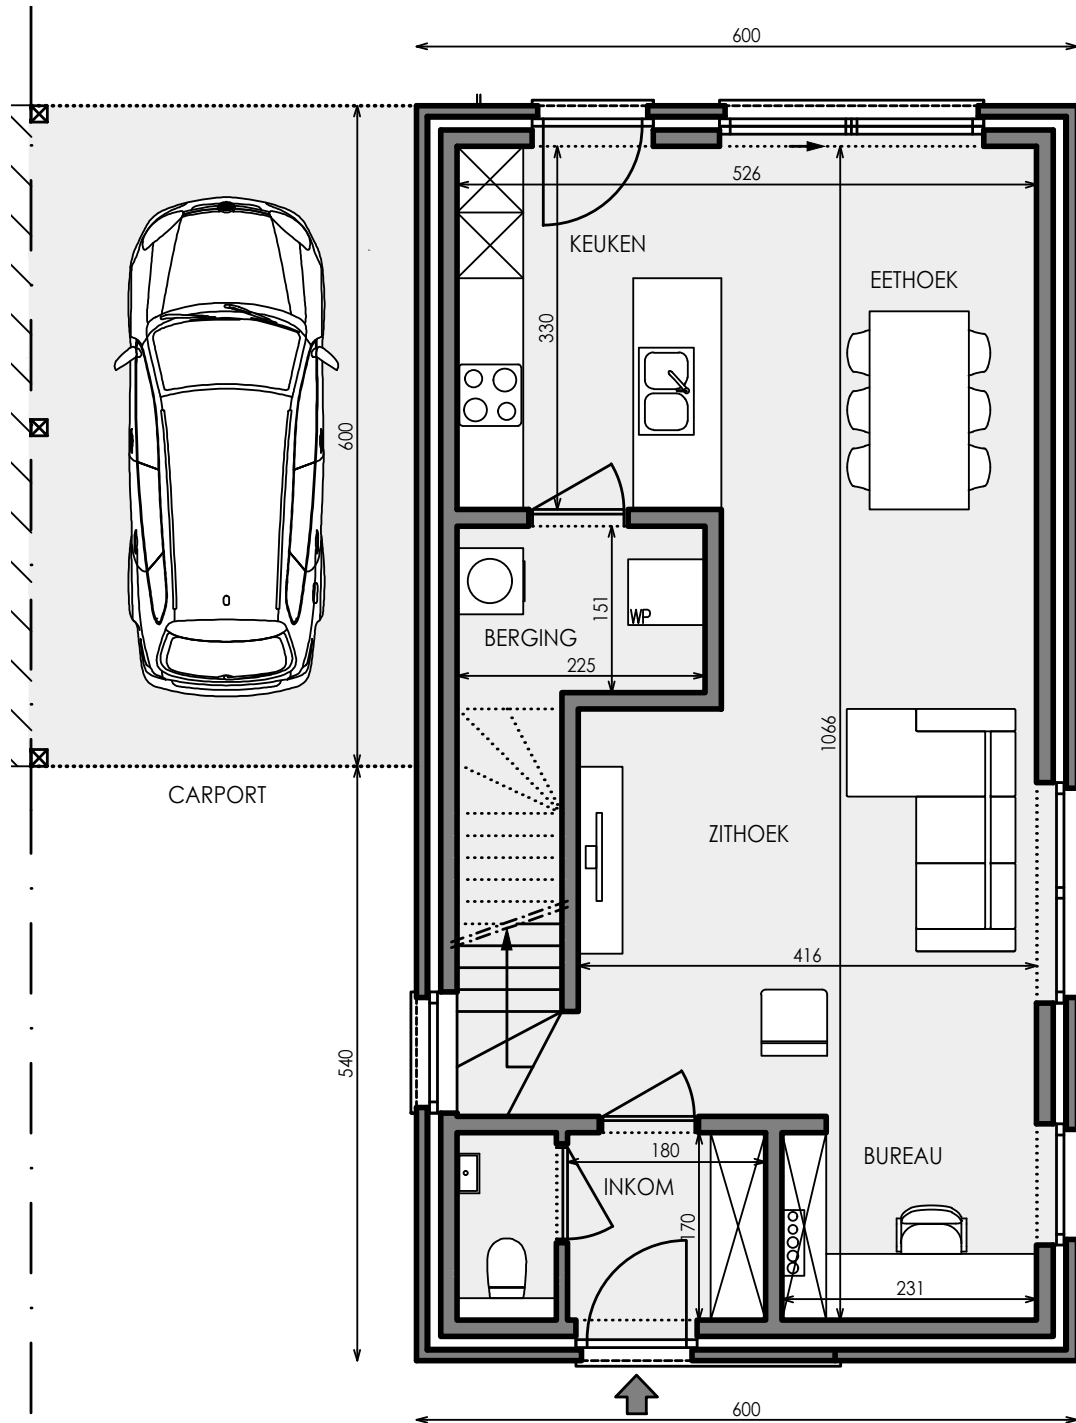

LOT 33

Gelijkvloers