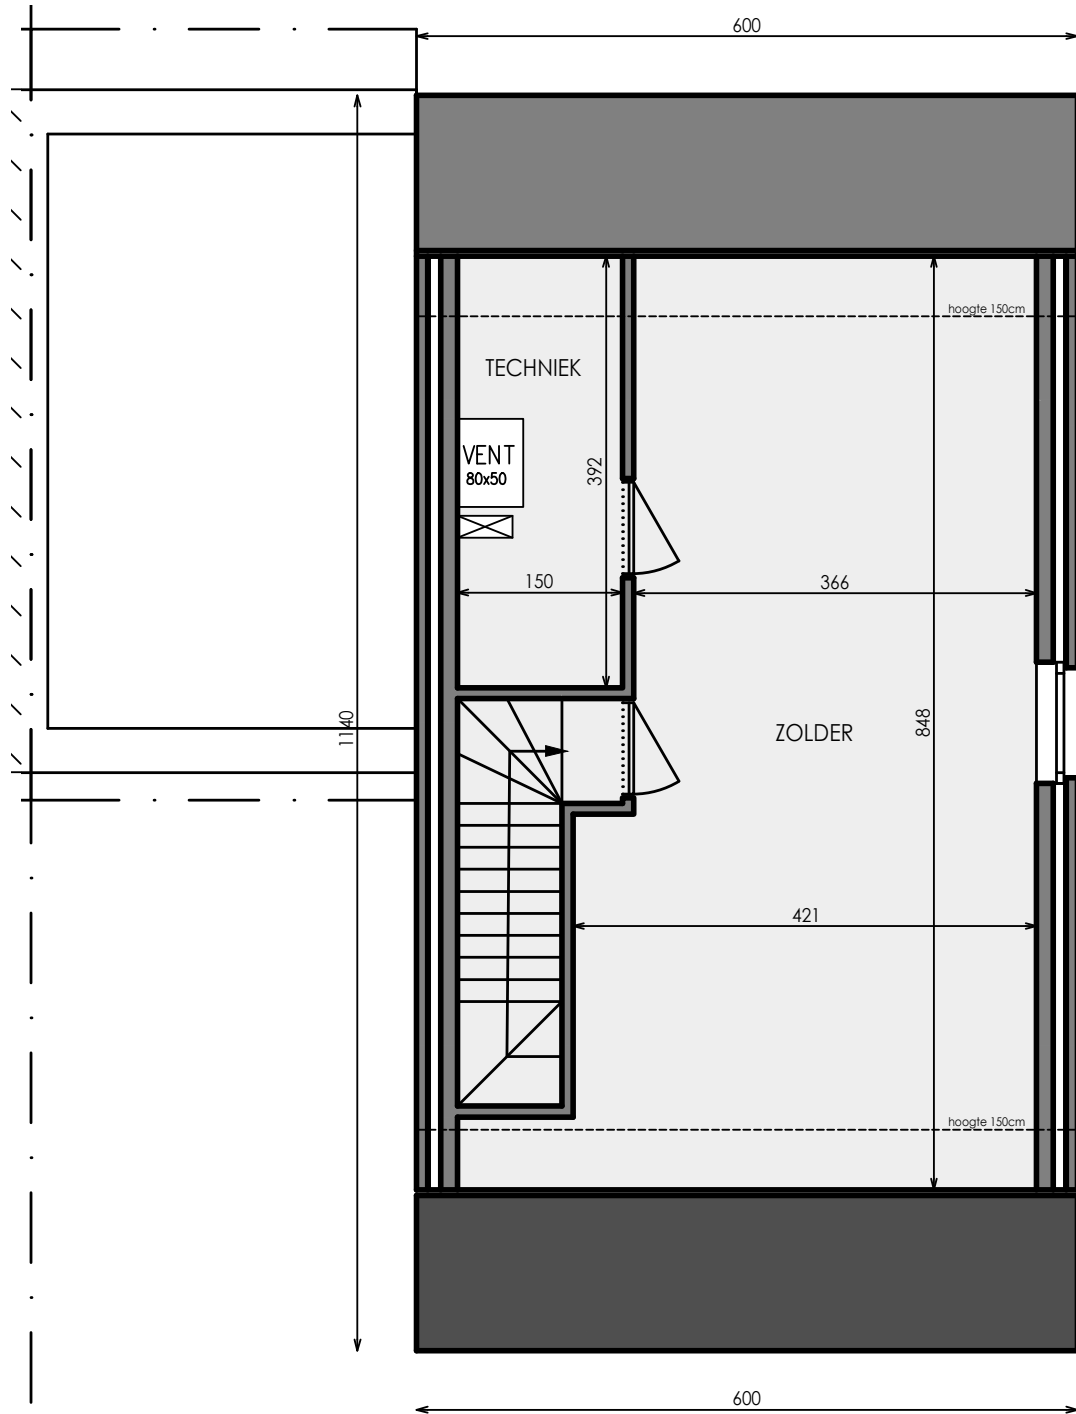

OOSTAKKER DREEF

**LOT
33**

OPEN BEBOUWING MET 3 SLAAPKAMERS

Oppervlakte perceel: 304 m²

Inclusief: carport

Vorgevel

Achtergevel

Zijgevel links

Zijgevel rechts

Contacteer onze sales consultant

09 298 11 05

matexi.be - oostvlaanderen@matexi.be

MATEXI

LOT 33

Gelijkvloers

LOT 33

Eerste verdieping

LOT 33

Zolder