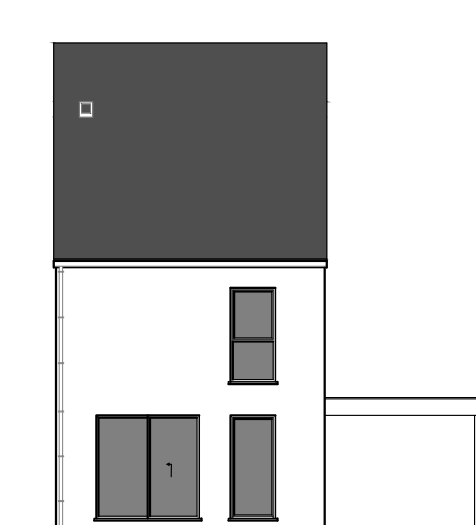

OOSTAKKER DREEF

**LOT
33**

OPEN BEBOUWING MET 3 SLAAPKAMERS

Oppervlakte perceel: 304 m²

Inclusief: carport

Vorgevel

Achtergevel

Zijgevel links

Zijgevel rechts

Contacteer onze sales consultant

09 298 11 05

matexi.be - oostvlaanderen@matexi.be

MATEXI

LOT 33

Gelijkvloers

LOT 33

Eerste verdieping

LOT 33

Zolder