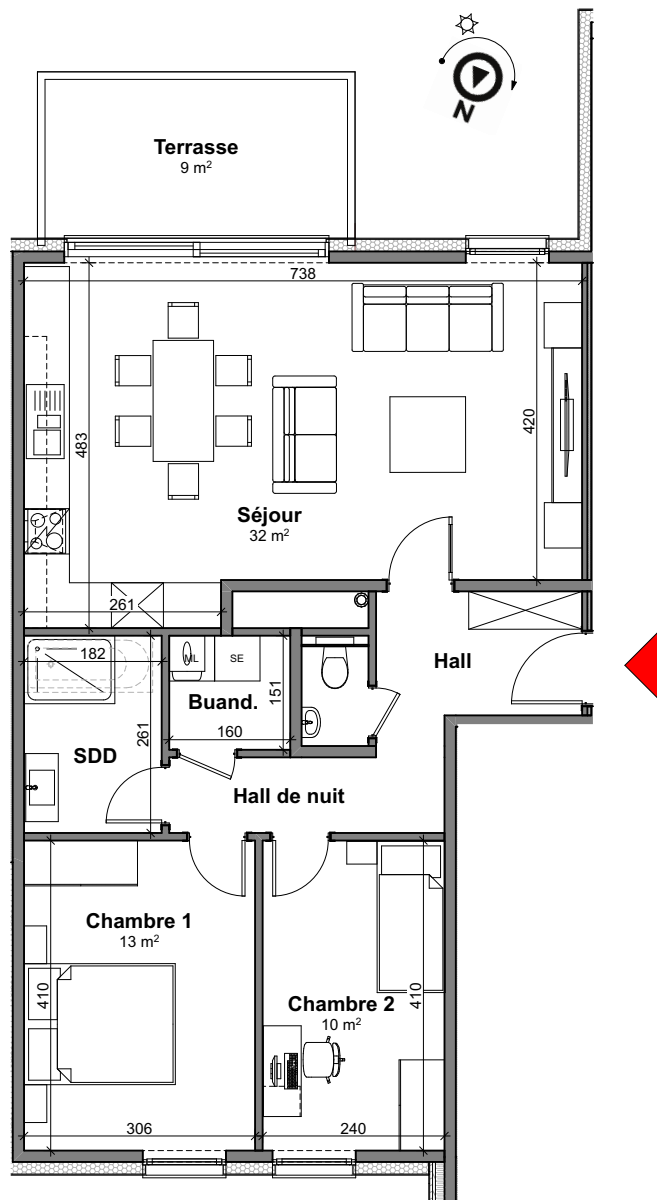

TOURNAI - PLAINE DES MANOEUVRES

**LOT
C3.3**

Appartement

2 chambres - superficie : ± 85 m² - 3^{ème} étage

Plan général

Façade latérale droite

Façade avant

Façade arrière

Façades

Contactez notre Sales Consultant

T 069 48 02 27

matexi.be - info@matexi.be

LOT C3.3

Vue en plan