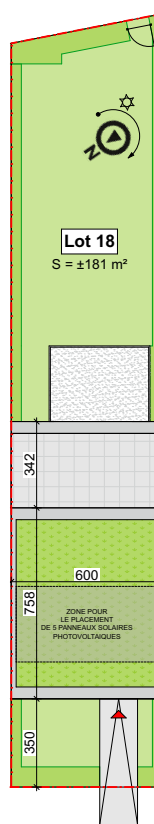

OUPEYE - AU VIVIER

**LOT
18**

Maison 2 façades

4 chambres - superficie brute : $\pm 182 \text{ m}^2$ - terrain : $\pm 181 \text{ m}^2$
PEB A

Façade avant

Façade arrière

Façade latérale gauche

Parcelle

Façades

Contactez notre Sales Consultant

T +32 4 268 03 20

matexi.be - info@matexi.be

LOT 18

Vue en plan - Rez

LOT 18

Vue en plan - Etage 1