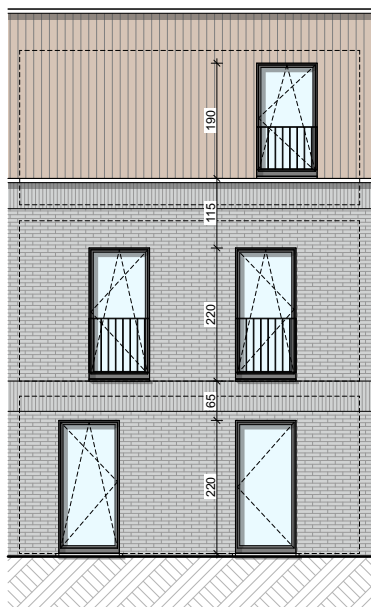

OUPEYE - AU VIVIER

**LOT
18**

Maison 2 façades

4 chambres - superficie brute : $\pm 182 \text{ m}^2$ - terrain : $\pm 181 \text{ m}^2$
PEB A

Façade avant

Façade arrière

Façade latérale gauche

Parcelle

Façades

Contactez notre Sales Consultant

T +32 4 268 03 20

matexi.be - info@matexi.be

LOT 18

Vue en plan - Rez

LOT 18

Vue en plan - Etage 1