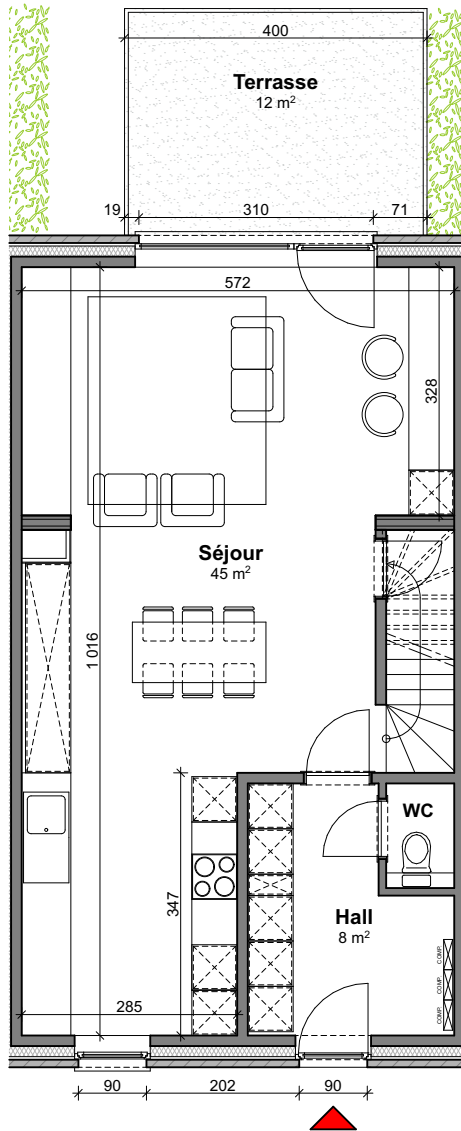

OUPEYE - AU VIVIER

**LOT
18**

Maison 2 façades

4 chambres - superficie brute : $\pm 182 \text{ m}^2$ - terrain : $\pm 181 \text{ m}^2$
PEB A

Façade avant

Façade arrière

Façade latérale gauche

Parcelle

Façades

Contactez notre Sales Consultant

T +32 4 268 03 20

matexi.be - info@matexi.be

LOT 18

Vue en plan - Rez

LOT 18

Vue en plan - Etage 1