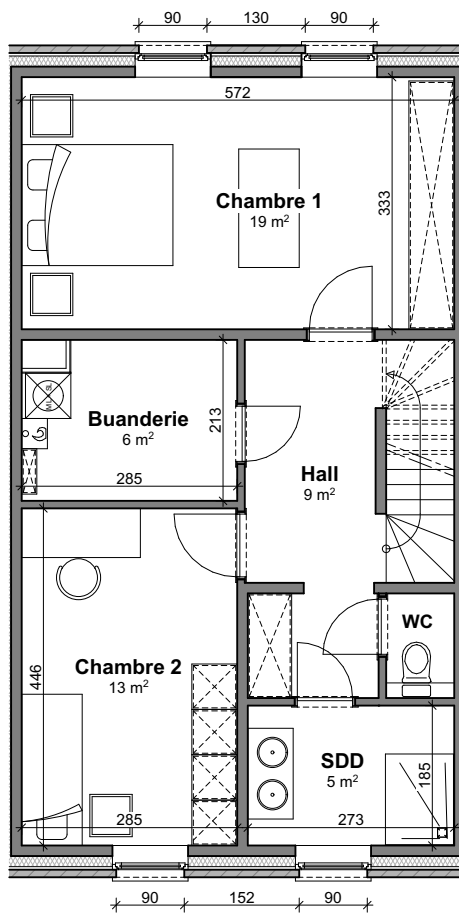

OUPEYE - AU VIVIER

**LOT
18**

Maison 2 façades

4 chambres - superficie brute : $\pm 182 \text{ m}^2$ - terrain : $\pm 181 \text{ m}^2$
PEB A

Façade avant

Façade arrière

Façade latérale gauche

Parcelle

Façades

Contactez notre Sales Consultant

T +32 4 268 03 20

matexi.be - info@matexi.be

LOT 18

Vue en plan - Rez

LOT 18

Vue en plan - Etage 1