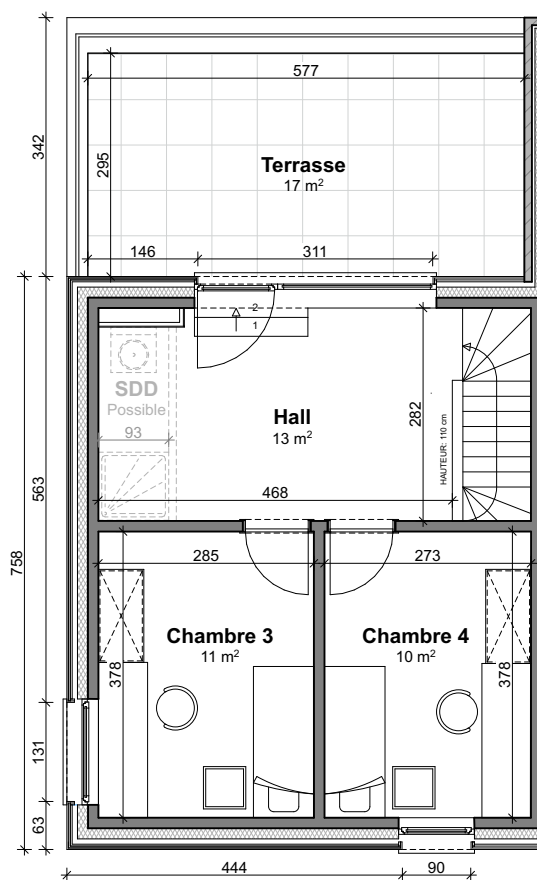

LOT 18

Vue en plan - Etage 2