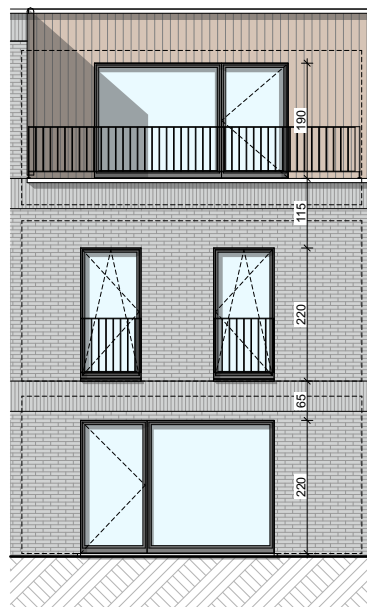

OUPEYE - AU VIVIER

**LOT
18**

Maison 2 façades

4 chambres - superficie brute : $\pm 182 \text{ m}^2$ - terrain : $\pm 181 \text{ m}^2$
PEB A

Façade avant

Façade arrière

Façade latérale gauche

Parcelle

Façades

Contactez notre Sales Consultant

T +32 4 268 03 20

matexi.be - info@matexi.be

LOT 18

Vue en plan - Rez

LOT 18

Vue en plan - Etage 1