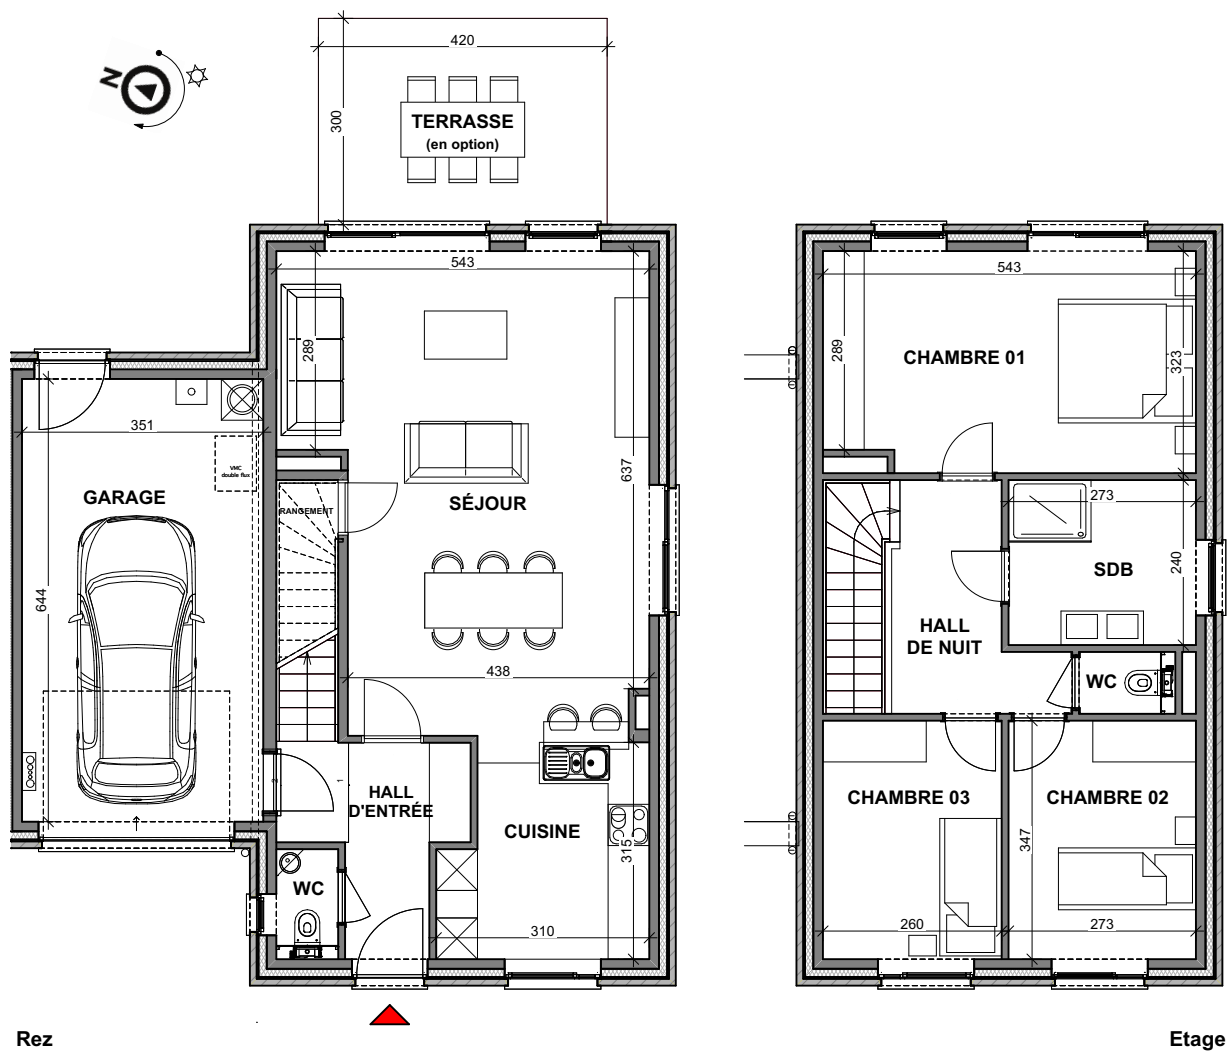

LOT 13

Rez

Etage

Vues en plan