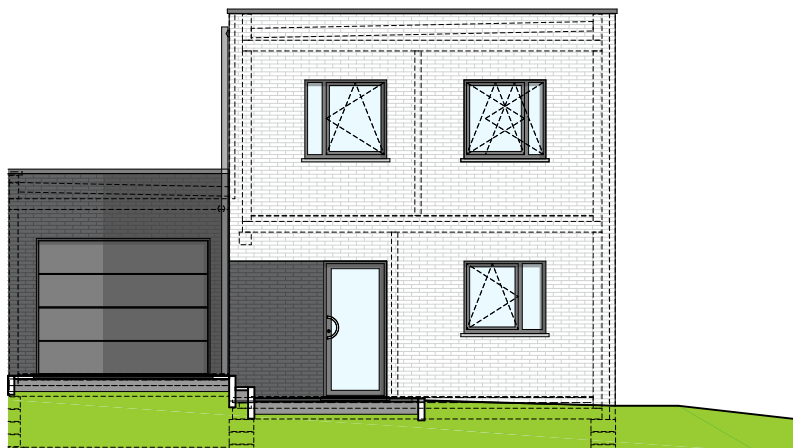

**LOT
13**

ANS - ESPLANADE DES COTEAUX

Maison 3 façades

3 chambres - Surface brute : ± 162 m² - Terrain : ± 560 m²

Façade avant

Façade arrière

Façade latérale droite

Façades