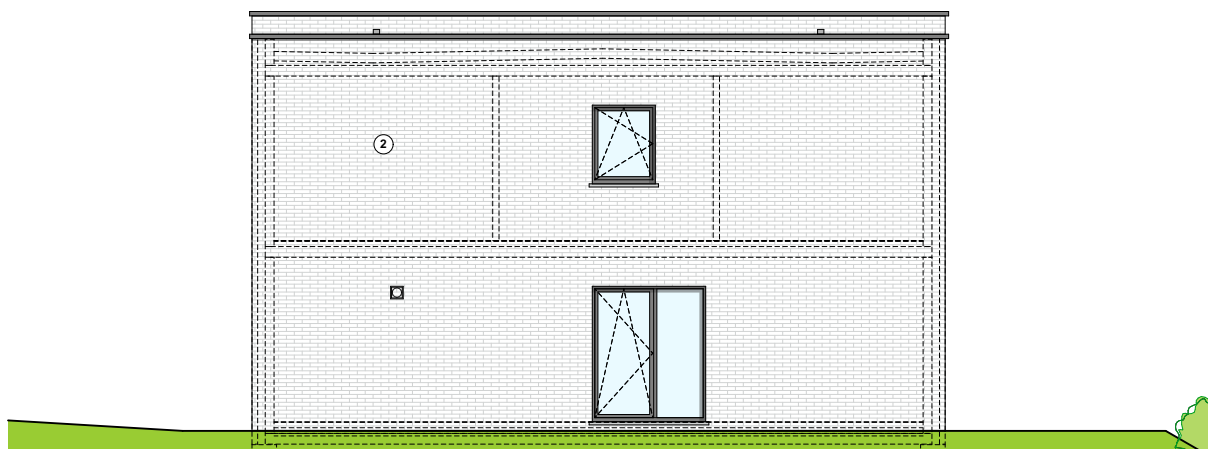

**LOT
13**

ANS - ESPLANADE DES COTEAUX

Maison 3 façades

3 chambres - Surface brute : ± 162 m² - Terrain : ± 560 m²

Façade avant

Façade arrière

Façade latérale droite

Façades