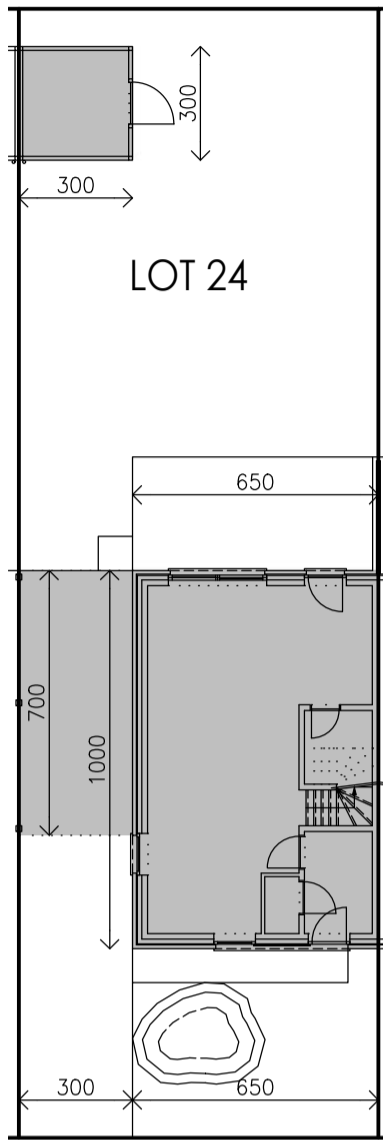

Inplanting

Deze verkoopplannen zijn indicatief. Materialen, indeling en uitvoeringsdetails kunnen gewijzigd worden. Afwijkingen in maat ten opzichte van de plannen zijn mogelijk en zijn geen voorwerp voor prijsherzieningen. De indeling van de keuken en de badkamers wordt enkel ter illustratie meegegeeld. Meubilair en toebehoren zijn illustratief en maken geen deel uit van de verkoopovereenkomst. De schaal is enkel representatief bij afdruk op A3-formaat. Enkel de ondertekende verkoopdocumenten zijn bindend. Niet contractueel document.

Matexi Projects NV
Franklin Rooseveltlaan 180
8790 Waregem

BVBA Architectenbureau Griet Vanhove
Schoordam 10
9920 Lievegem

verantwoordelijke: Griet Vanhove