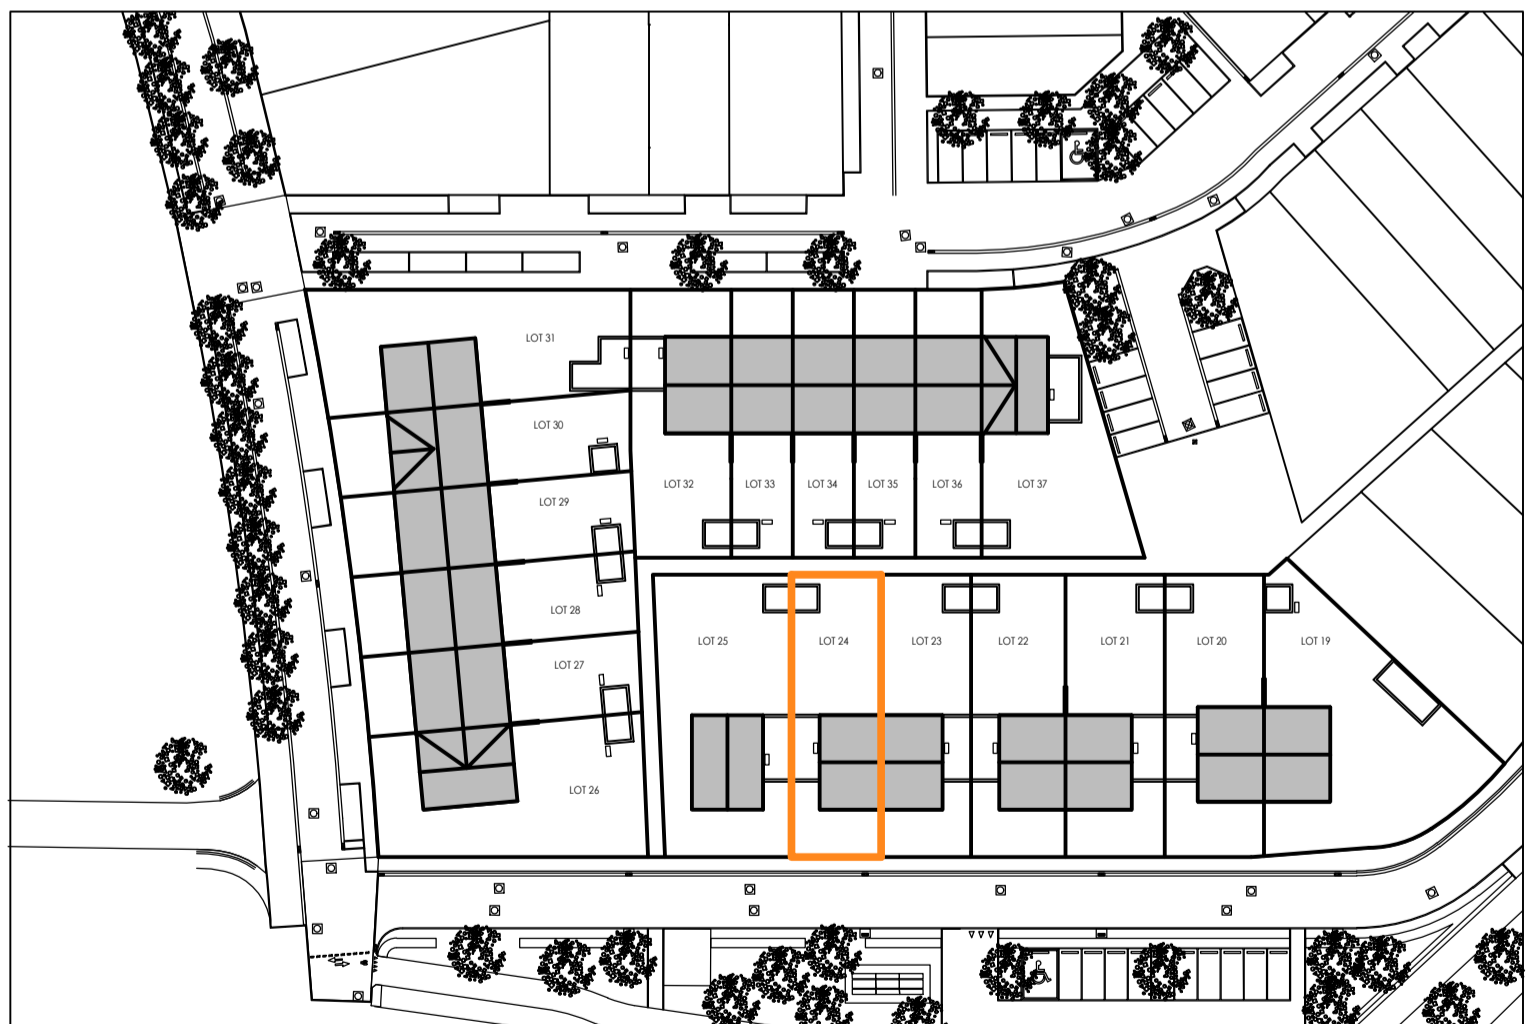

Inplanting

Deze verkoopplannen zijn indicatief. Materialen, indeling en uitvoeringsdetails kunnen gewijzigd worden. Afwijkingen in maat ten opzichte van de plannen zijn mogelijk en zijn geen voorwerp voor prijsherzieningen. De indeling van de keuken en de badkamers wordt enkel ter illustratie meegegeeld. Meubilair en toebehoren zijn illustratief en maken geen deel uit van de verkoopovereenkomst. De schaal is enkel representatief bij afdruk op A3-formaat. Enkel de ondertekende verkoopdocumenten zijn bindend. Niet contractueel document.

Matexi Projects NV
Franklin Rooseveltlaan 180
8790 Waregem

BVBA Architectenbureau Griet Vanhove
Schoordam 10
9920 Lievegem

verantwoordelijke: Griet Vanhove