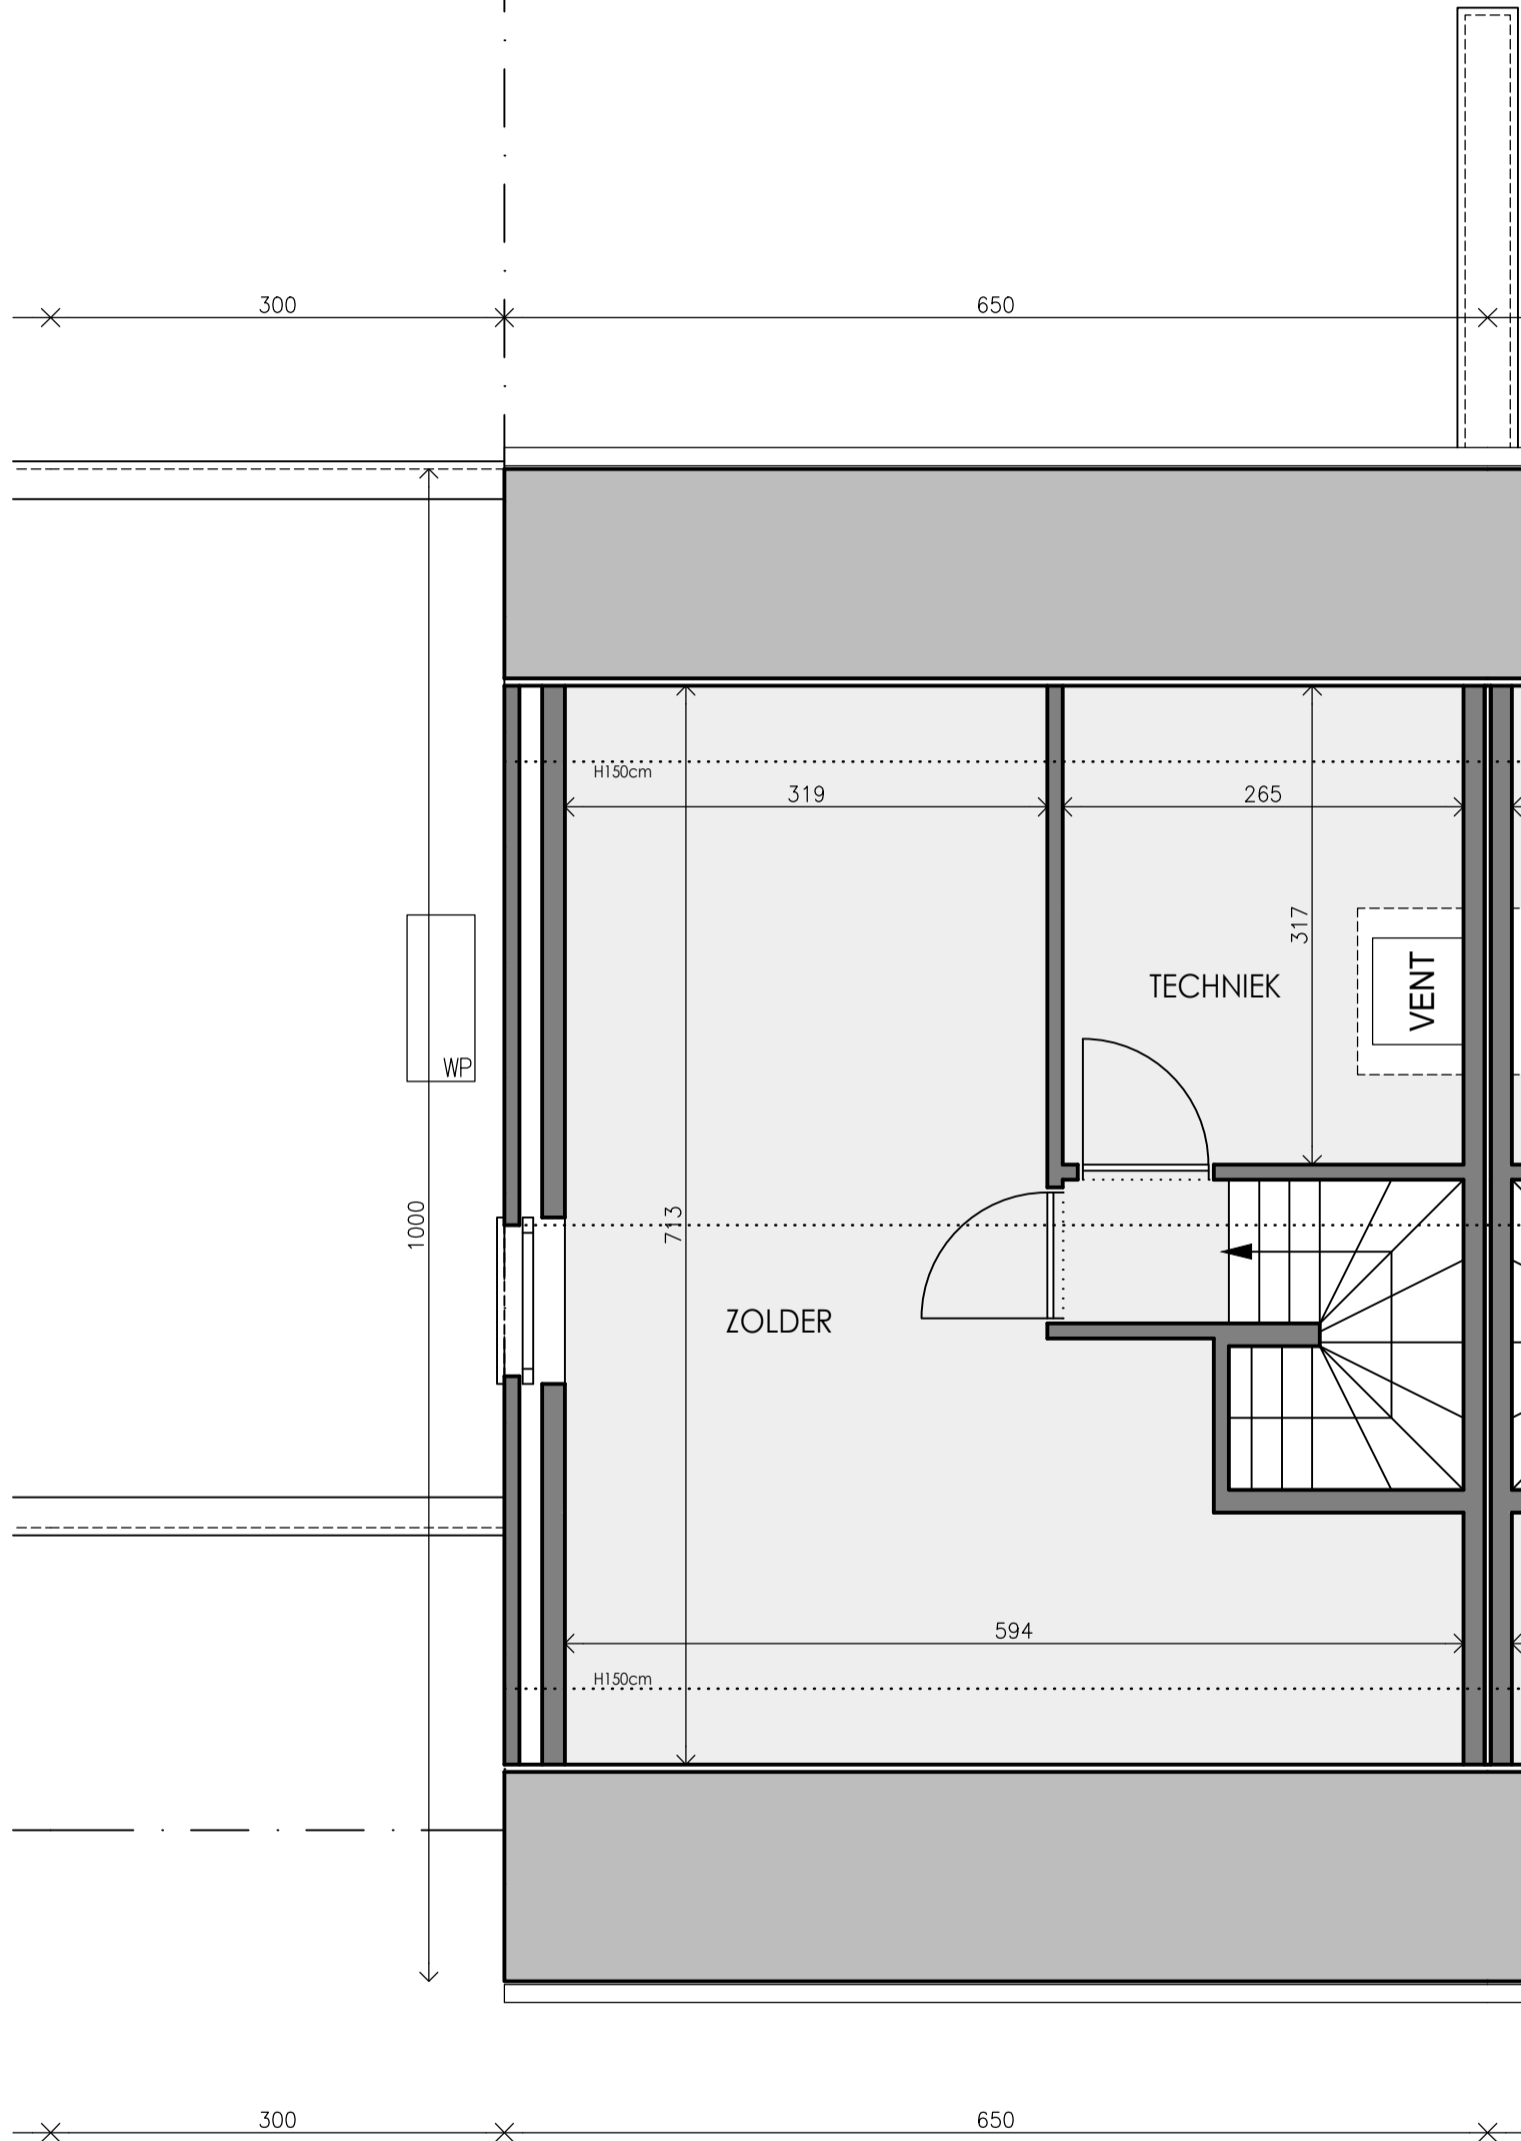

Verdieping 2

Schaal 1/50

Deze verkoopplannen zijn indicatief. Materialen, indeling en uitvoeringsdetails kunnen gewijzigd worden. Afwijkingen in maat ten opzichte van de plannen zijn mogelijk en zijn geen voorwerp voor prijsherzieningen. De indeling van de keuken en de badkamers wordt enkel ter illustratie meegegeven. Meubilair en toebehoren zijn illustratief en maken geen deel uit van de verkoopovereenkomst. De schaal is enkel representatief bij afdruk op A3-formaat. Enkel de ondertekende verkoopdocumenten zijn bindend. Niet contractueel document.

Matexi Projects NV
Franklin Rooseveltlaan 180
8790 Waregem

BVBA Architectenbureau Griet Vanhove
Schoordam 10
9920 Lievegem

verantwoordelijke: Griet Vanhove